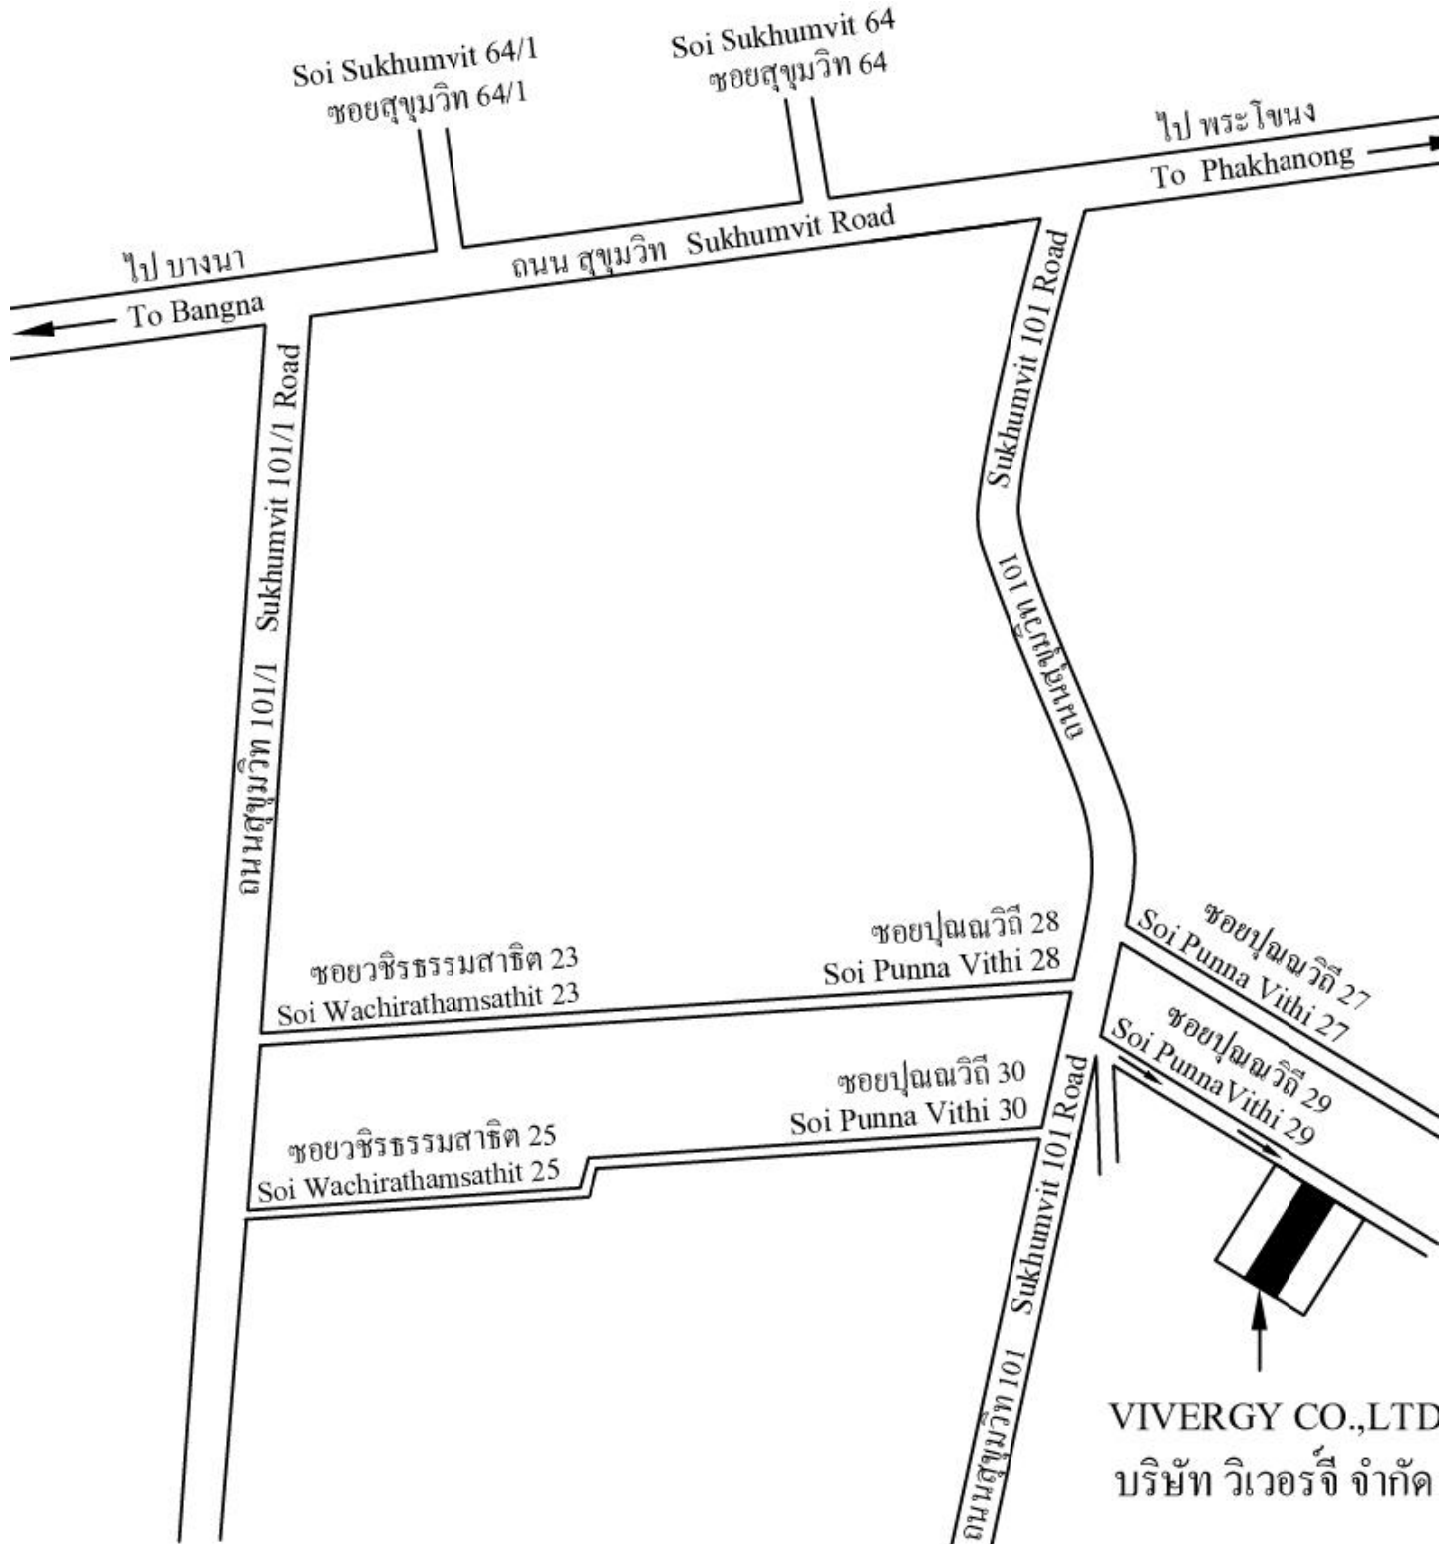

VIVERGY CO.,LTD

The High-Tech Process Machinery People

MAP TO VIVERGY CO.,LTD

Contact : Vivergy Co.,Ltd.

22/1, Soi Punna Vithi 29, Sukhumvit 101 Rd., Bangchak, Phrakhanong, Bangkok 10260 Thailand
Tel: (+662) 730 5702 , Fax: (+662) 730 5701 , E-mail : floculation@yahoo.com , www.vivergy.net