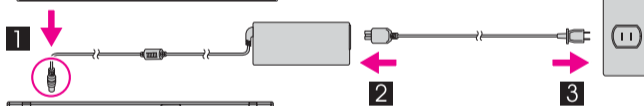

## Úvodné nastavenie

Skôr ako začnete počítač používať, prečítajte si bezpečnostné upozornenia a dôležité tipy, ktoré sú súčasťou priložených

- 1** Inštalácia batérie:  
Batéria je pripravená na používanie.

- 2** Pripojenie napájania:

- 3** Zapnutie počítača:

- 4** Na nastavenie kurzora a kliknutie môžete použiť UltraNav® Multi-pointing Navigation System: Zatláčte čiapočku ovládača TrackPoint alebo sa končekom prsta posuňte na dotykovej podložke v smere, ktorým sa má posunúť ukazovateľ. Ľavé a pravé tlačidlo pod medzerníkom a dotyková podložka fungujú ako tlačidlá myši. Niektoré modely môžu mať len ovládač TrackPoint.