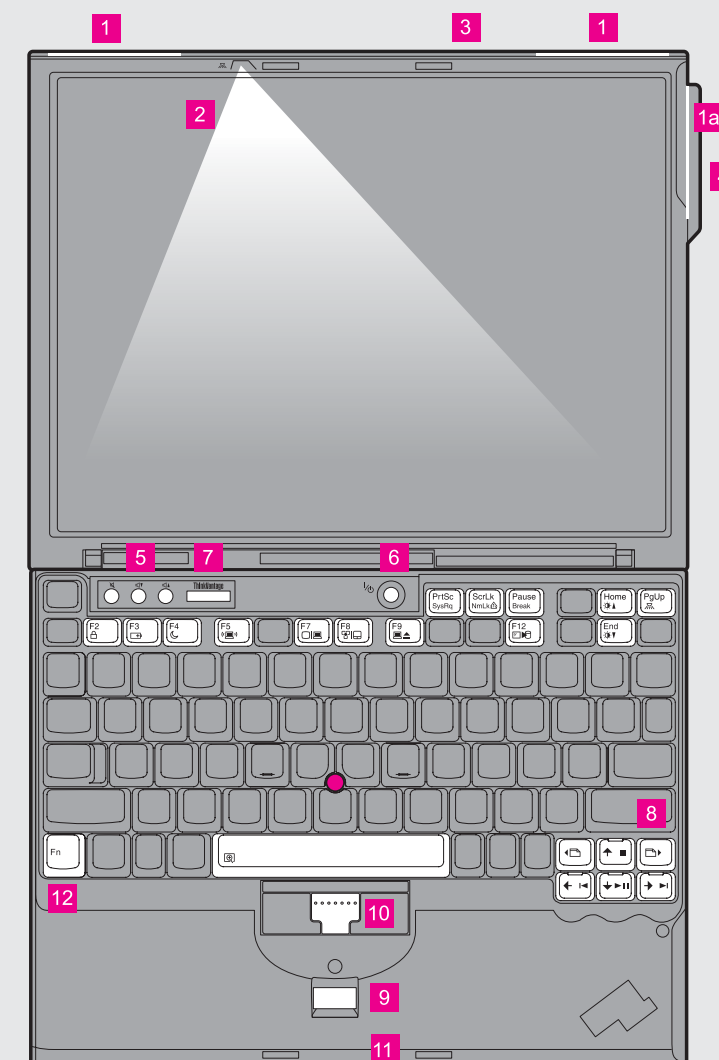

Zaključavanje vašeg računala		Ulaz u zamrznutost
	Upravljanje baterijom & napajanjem		ThinkLight on/off
	Ulaz u stanje pripravnosti		Multimedijske kontrole
	Upravljanje bežičnim vezama		Promjena sjajnosti prikaza
	Promjena postavki prikaza		Promjena sjajnosti prikaza
	Promjena postavki ulaznih uređaja		Povećanje sadržaja ekrana
	Upravljanje eksternim uređajima		

P/N: 42T7889