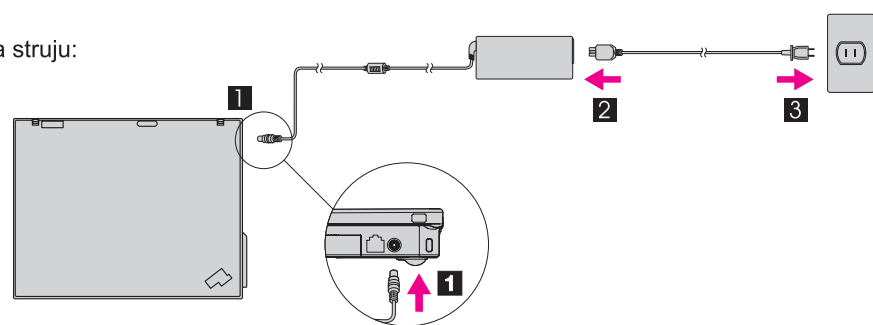

- 1 Instalirajte baterijski uložak:
Vaša baterija je spremna za upotrebu.

- 2 Spojite na struju:

- 3 Uključite napajanje:

- 4 Pokažite i kliknite s TrackPoint® navigacijskim sistemom:
Pritisnite TrackPoint kapicu u smjeru u kojem želite pomaknuti pointer. Lijevi i desni gumb ispod razmaknice funkcioniraju kao gumbi na mišu.