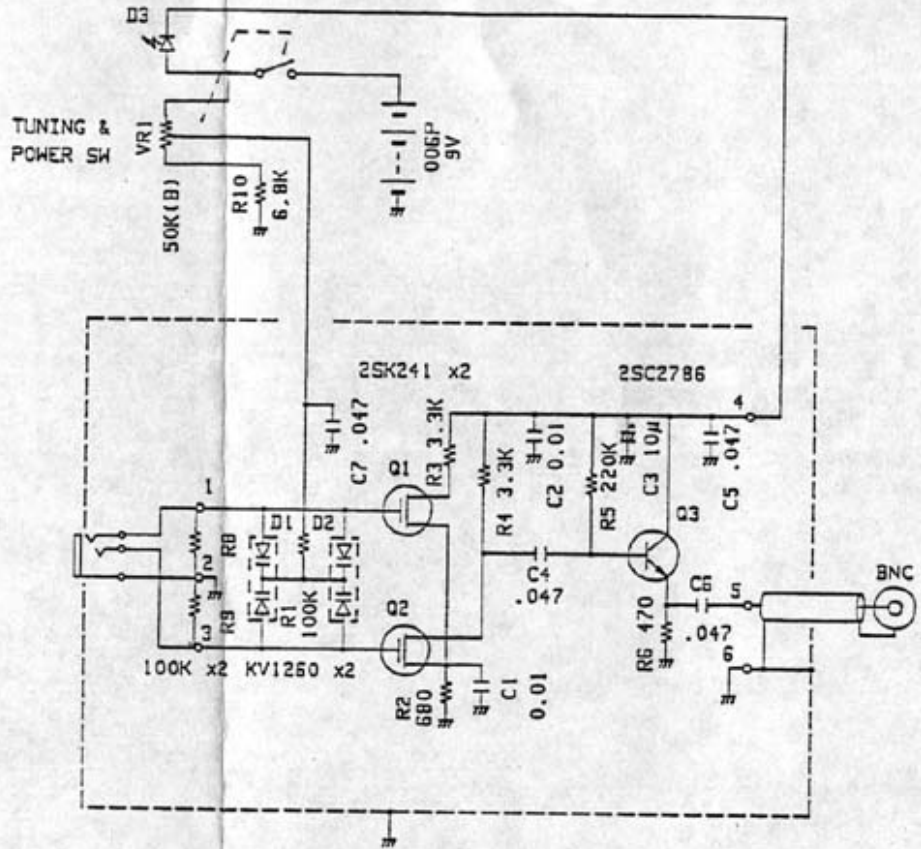

320S 1.6 - 5.0MHz
 320M 0.54 - 1.6MHz (Option)
 320L 0.2 - 0.54MHz (Option)

2
 1
 DATE MAY/11/1992
 MODEL LA-320 AOR, LTD