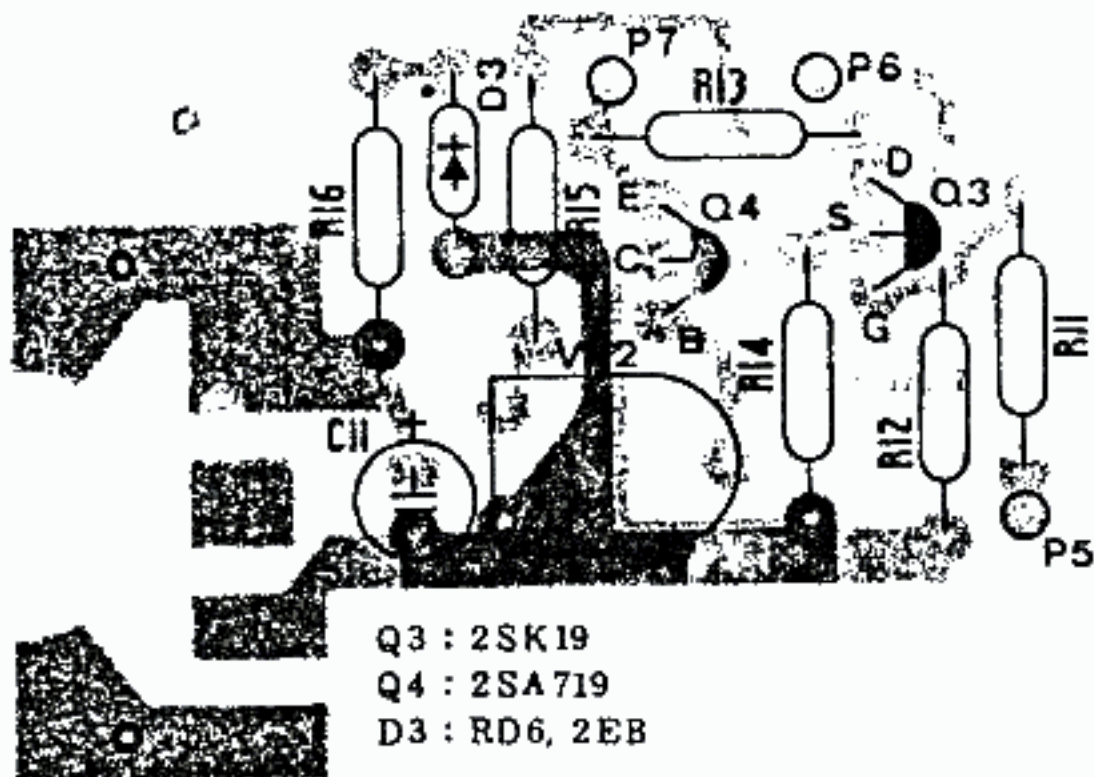

SCHEMATHEEK
Beh. T. Hultermans
Postbus 4228
5004 EE Eindhoven

AMP UNIT
(X73-1350-00)