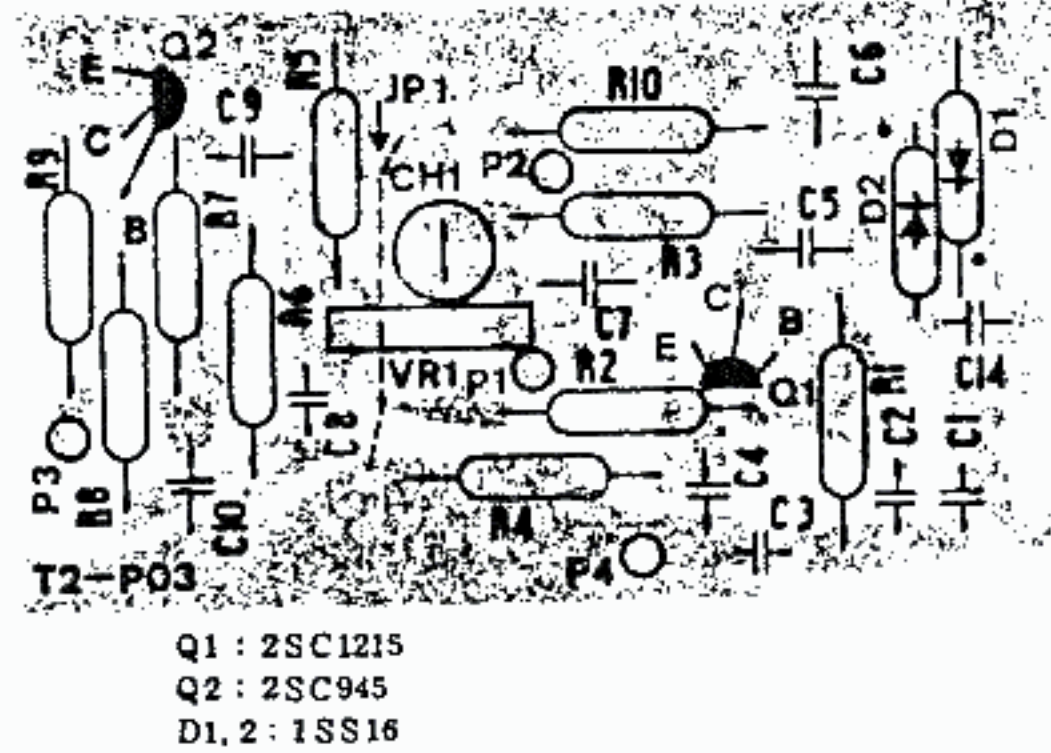

- Q1 : 2SC1215
 Q2 : 2SC945
 Q3 : 2SK19
 Q4 : 2SA719
 D1,2 : 1SS16
 D3 : RD6.2EB

- ○ ○ ○ ○ 1 OSC
 ○ ○ ○ ○ ○ 2 MOD
 ○ ○ ○ ○ ○ 3 BATT CHECK

SCHEMATHEEK
 Beh. T. Hultermans
 Postbus 4228
 5004 EE Eindhoven

AMP UNIT
 (X73-1350-00)

HIGH FREQUENCY UNIT
 (X84-1040-00)

DM-81
KENWOOD