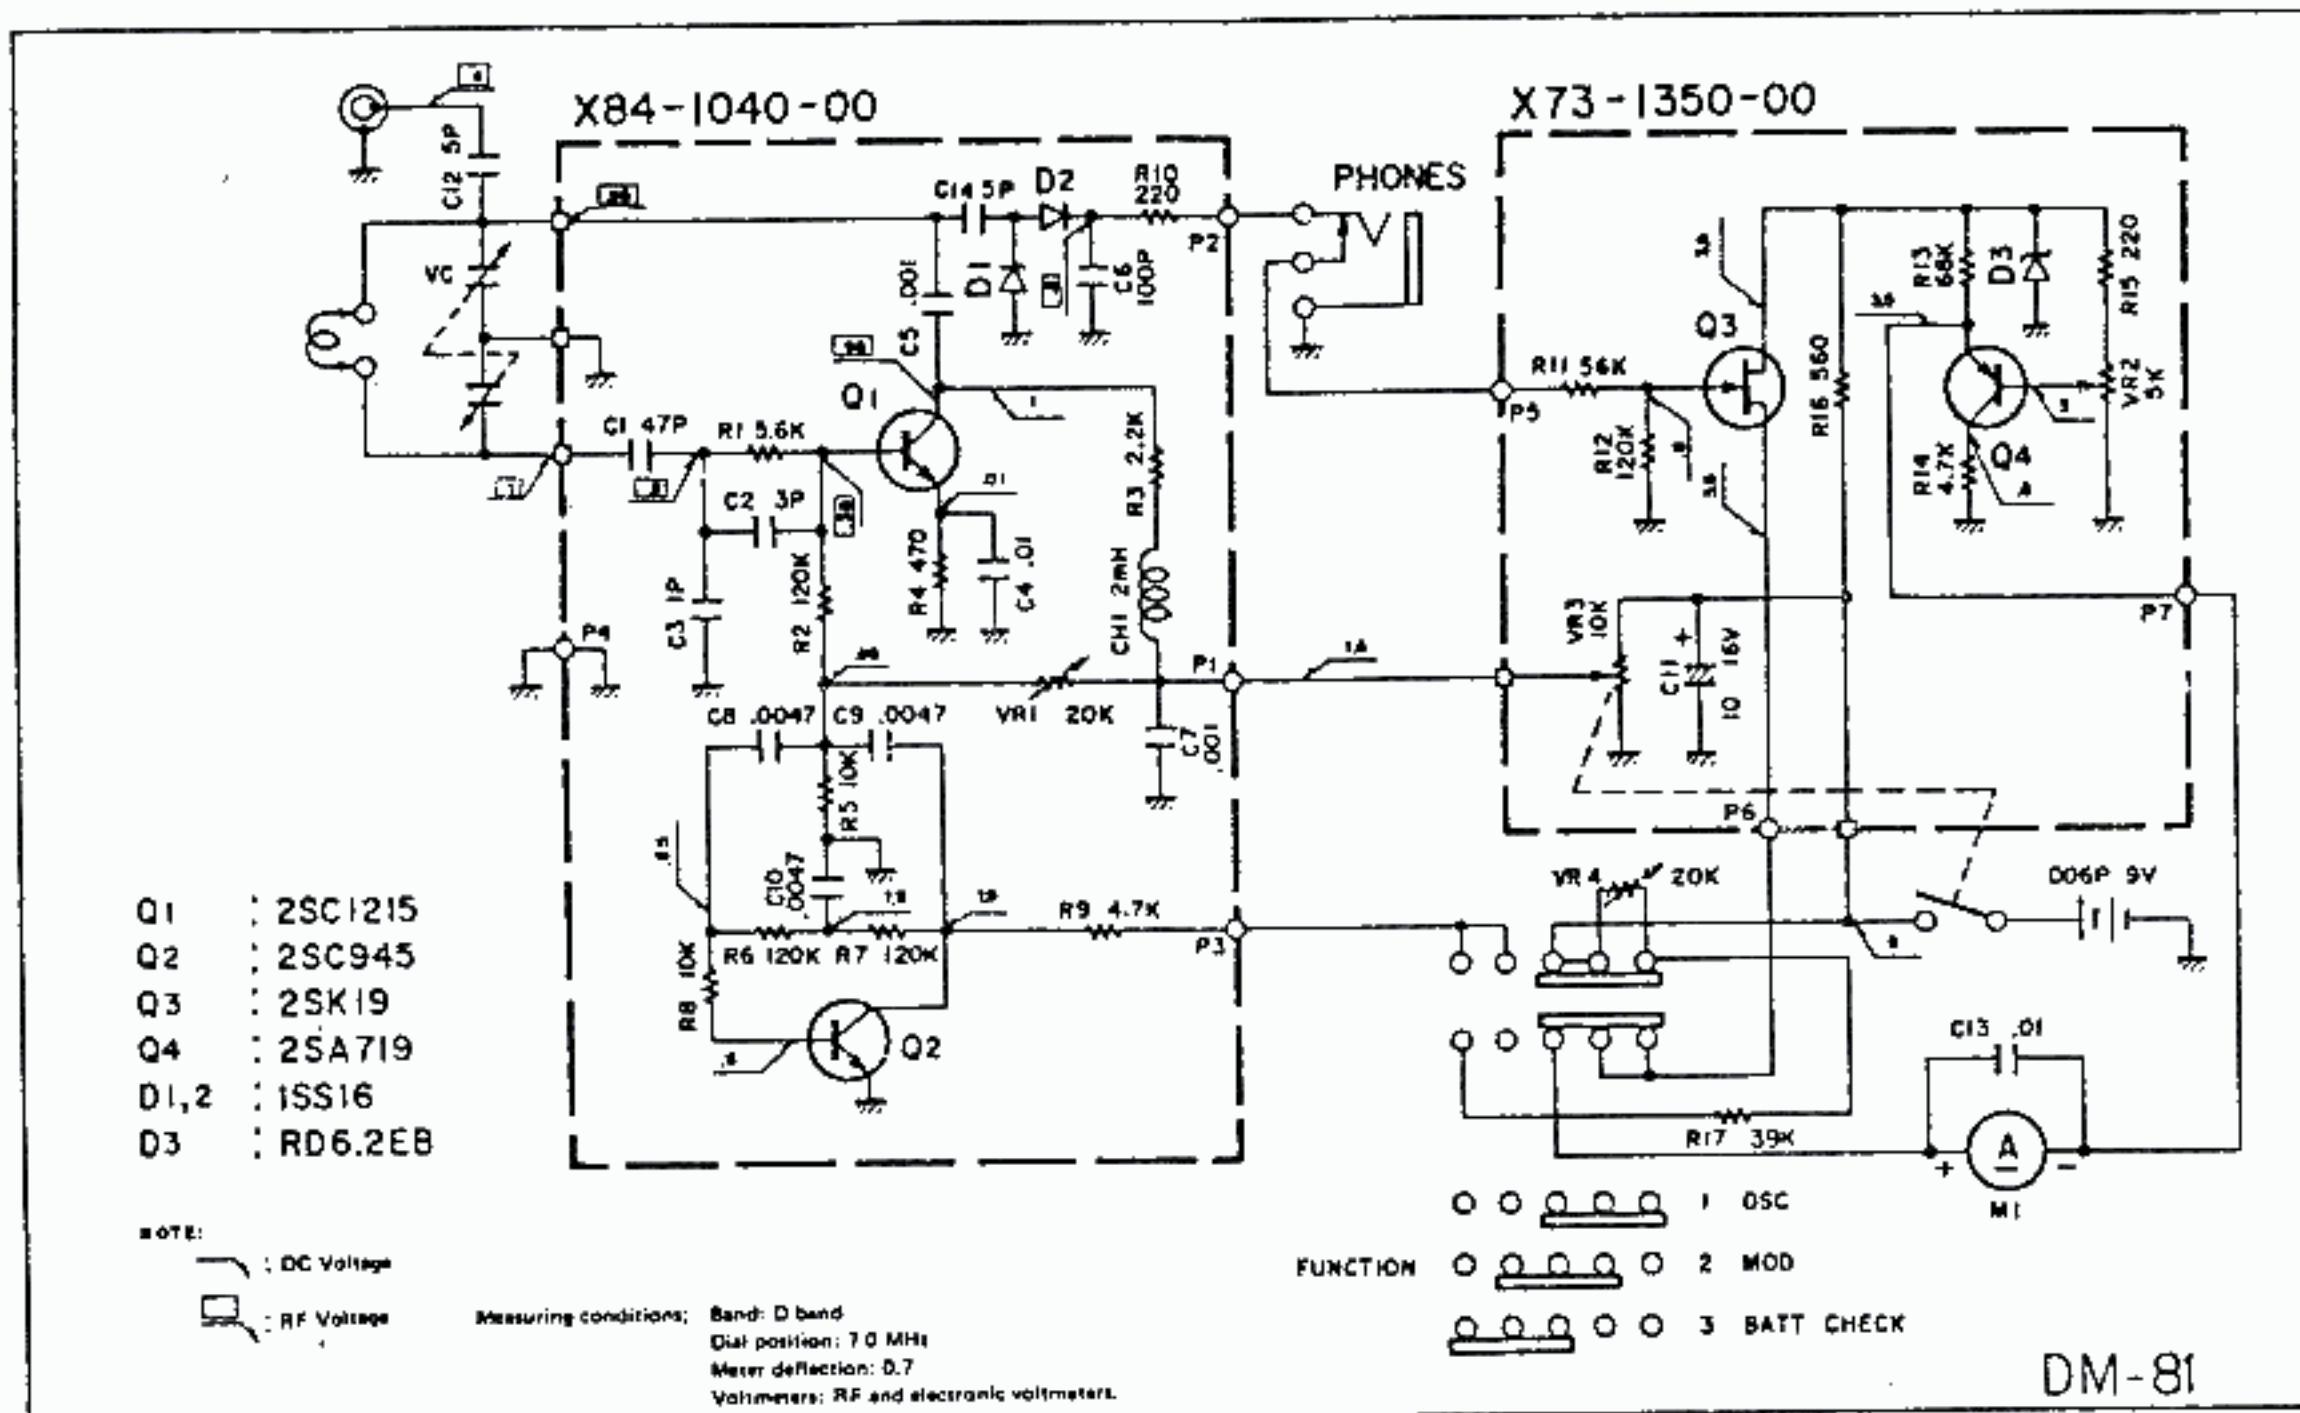

- Q1 : 2SC1215
 Q2 : 2SC945
 Q3 : 2SK19
 Q4 : 2SA719
 D1,2 : 1SS16
 D3 : RD6.2EB

- ○ ○ ○ ○ 1 OSC
 ○ ○ ○ ○ ○ 2 MOD
 ○ ○ ○ ○ ○ 3 BATT CHECK

SCHEMATHEEK
 Beh. T. Hultermans
 Postbus 4228
 5004 EE Eindhoven