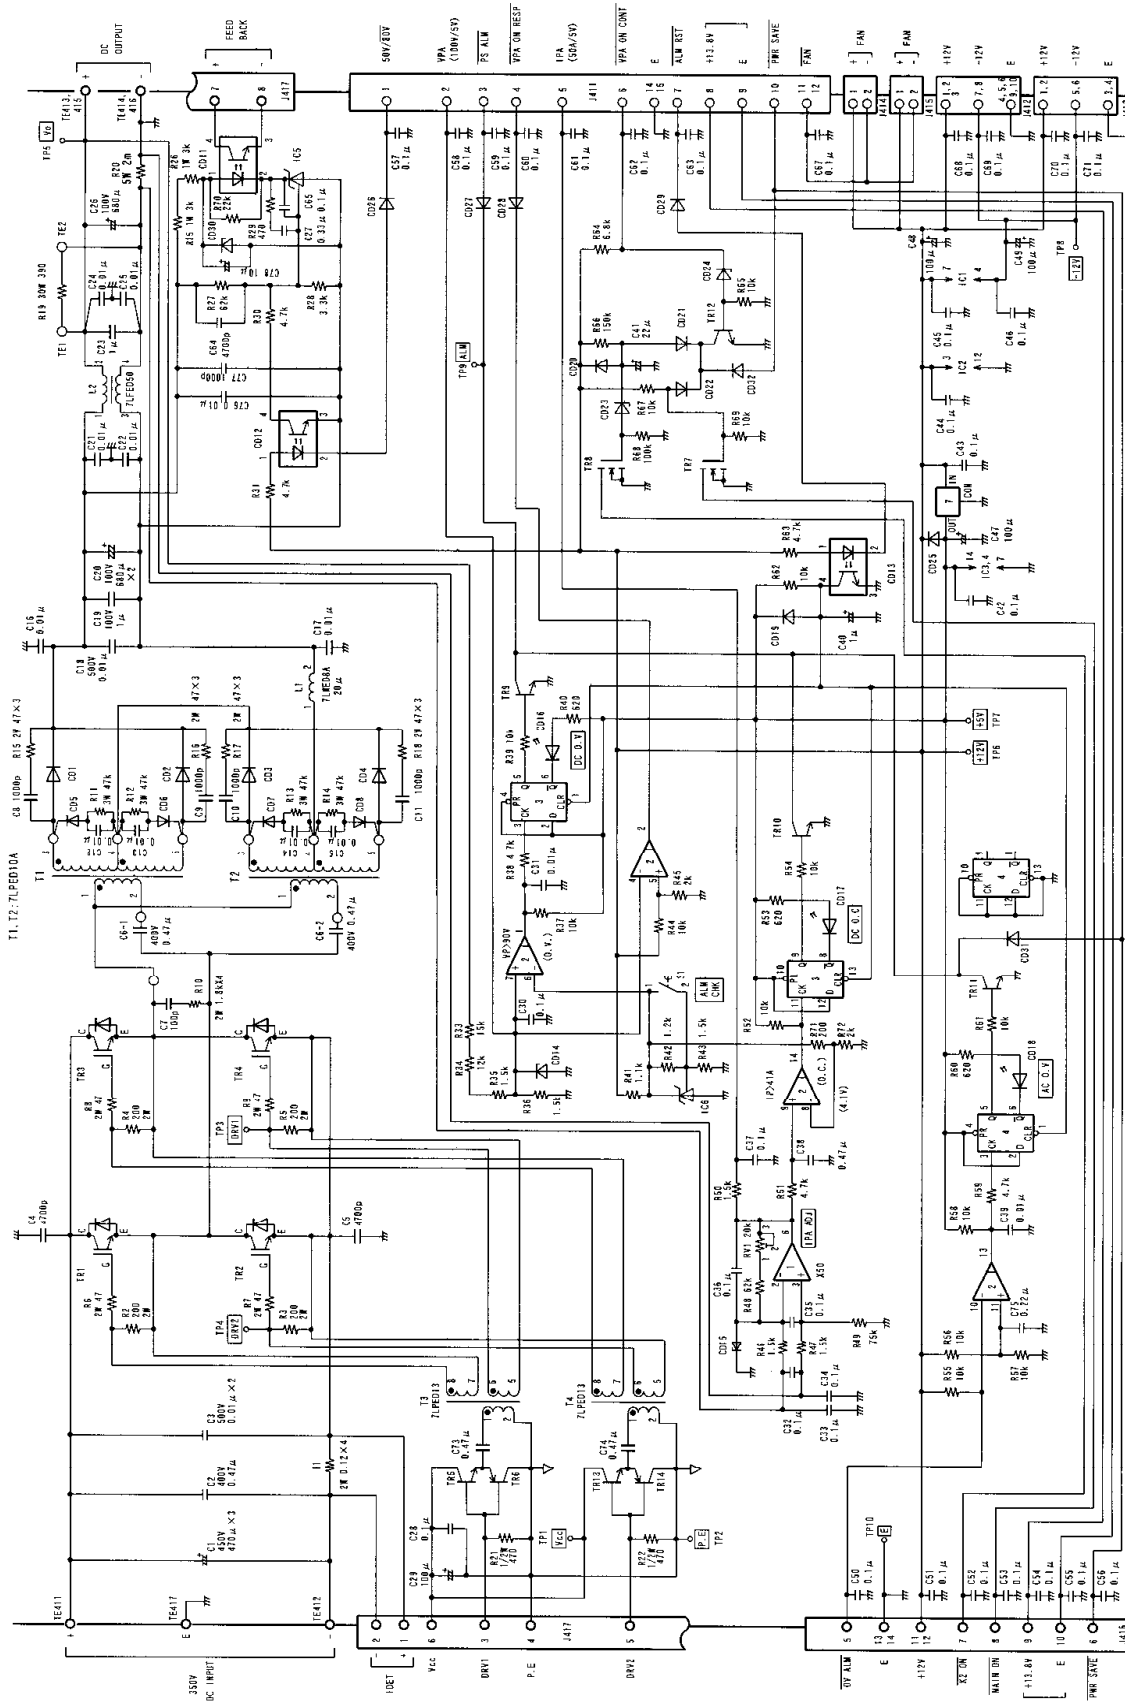

## 10.2 ブロックダイアグラム

TL-933  
ブロックダイアグラム

# 10.3 配線図

TL-933  
LINEAR AMP

指定容量Cは、100µF  
指定容量Cは、0.01µF

IC1	MD8413007F20	IC7,14	7805	IC11,12	74HC04	IC13	74HC13	IC14	74HC164
IC2	74LS155	IC8	74LS155	IC10	74LS155	IC15	74LS155	IC16	74LS155
IC3	74LS155	IC9	74LS155	IC17	74LS155	IC18	74LS155	IC19	74LS155
IC4	74LS155	IC11	74LS155	IC13	74LS155	IC14	74LS155	IC15	74LS155
IC5	74LS155	IC16	74LS155	IC17	74LS155	IC18	74LS155	IC19	74LS155

CSC-565  
ANTENNA SWITCH

H-7PBED0001B

C100~C111, C157~C161: 0.01 μF

CFG-152  
MATCHING CKT  
4/5

CFE-559  
SPLITTER & COMBINER

CBB-28  
POWER FACTOR CORRECTOR

C07	350V60	CD1127	J408	MM-250D
C08	KSF6A600			
C09-11	EM12		TR1,2	25X15B
CD12-14,20	H24BP	IC1	ML483EC-2	252A65
CD15,16	E19521-1	IC2	TL431CLP	25A100
CD17	LS120	IC3	NWR304L	25X75
CD18	HQ1C-1	IC4	TC472CA	