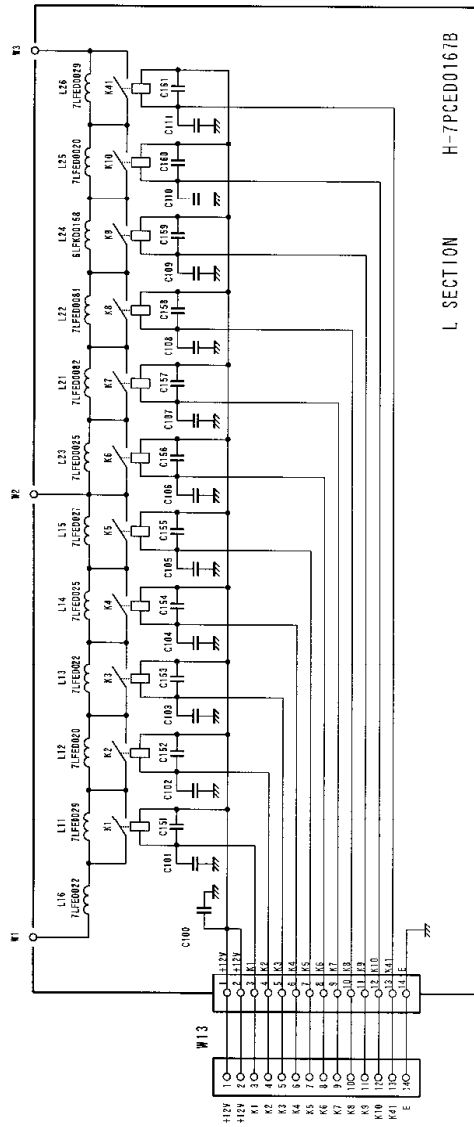

# 10.3 配線図

TL-933  
LINEAR AMP

指定容量Cは、100µF  
指定容量Cは、0.01µF

IC1	MD8413007F20	IC7,14	7805	IC11,12	74HC04	IC13	74HC13	IC14	74HC164
IC2	74LS155	IC8	74LS155	IC10	74LS155	IC15	74LS155	IC16	74LS155
IC3	74LS155	IC9	74LS155	IC17	74LS155	IC18	74LS155	IC19	74LS155
IC4	74LS155	IC11	74LS155	IC13	74LS155	IC14	74LS155	IC15	74LS155
IC5	74LS155	IC16	74LS155	IC17	74LS155	IC18	74LS155	IC19	74LS155

CDJ-1801  
CONTROL

CDJ-1801  
CONTROL

IC11	74HC380	IC18~19	OP284F5	IC35	4653	CO53	1SS184
IC12	76L05	IC20~22	LM6482IM	IC40	NJM431U-TE1	CO91~92	1SS184
IC13	TP62381F	IC23	OP284F5	CO91~94	1SS184	CO93~94	1SS348
IC15, 16	74HC452	IC31~32	NJM2058M-TE1	TR11	Z5C305B		
IC17	74HC453	IC33~34	NJM2902M-TE1				

指定公差は、100μH  
指定公差は、0.01μF

NCH-516  
CONTROLLER

PCI-H-7F0E00248A

CML-597  
D I S P L A Y

IC1	HD64387F20	CD1	2	ISS348	TR21-24	2SA1203
IC2	74ALC04	CD3-5	ISS184	CD118	LD-201PR	2SC2873
IC3	PS7550MT	CD3-8	ILP21-SR	CD120	HD53-5721	75C339E-1B
IC4	DD2281F	CD31	ISS184	CD201	SFPB-74	
IC5	OP284F5	CD101-116	LM1381C-(TR)	CD202	H25-8BP	
IC201	LM2875-5					

CSC-565  
ANTENNA SWITCH

H-7PBED0001B

C100~C111, C157~C161: 0.01 μF

CFG-152  
MATCHING CKT  
4/5

CFE-559  
SPLITTER & COMBINER

CBB-28  
POWER FACTOR CORRECTOR

C07	350V60	CD1127	J408	MM-250D
C08	KSF6A600			
C09-11	EM12		TR1,2	25X15B
CD12-14,20	H24BP	IC1	ML483EC-2	252A65
CD15,16	E19521-1	IC2	TL431CLP	25A100
CD17	LS120	IC3	NWR304L	25X75
CD18	HQ1C-1	IC4	TC472CA	