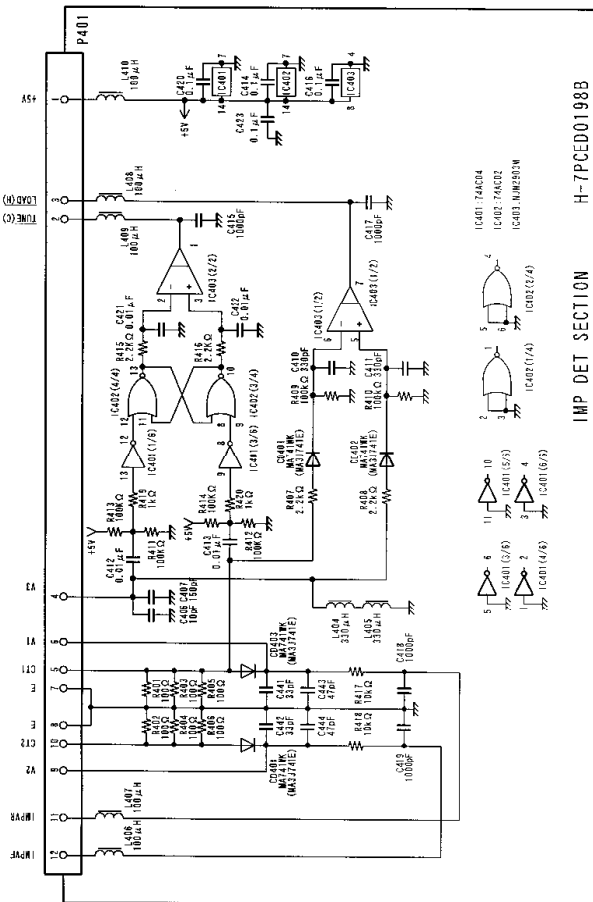

# 10.3 配線図

TL-933  
LINEAR AMP

指定容量Cは、100µF  
指定容量Cは、0.01µF

IC1	MD8413007F20	IC7,14	7805	IC11,12	74HC04	IC13	74HC13	IC14	74HC164
IC2	74LS155	IC8	74LS155	IC10	74LS155	IC15	74LS155	IC16	74LS155
IC3	74LS155	IC9	74LS155	IC17	74LS155	IC18	74LS155	IC19	74LS155
IC4	74LS155	IC11	74LS155	IC13	74LS155	IC14	74LS155	IC15	74LS155
IC5	74LS155	IC16	74LS155	IC17	74LS155	IC18	74LS155	IC19	74LS155

CDJ-1801  
CONTROL

CDJ-1801  
CONTROL

IC11	74HC380	IC18~19	OP284F5	IC35	4653	CO53	1SS184
IC12	76L05	IC20~22	LM6482IM	IC40	NJM431U-TE1	CO91~92	1SS184
IC13	TP62381F	IC23	OP284F5	CO91~94	1SS184	CO93~94	1SS348
IC15, 16	74HC452	IC31~32	NJM2058M-TE1	TR11	Z5C305B		
IC17	74HC453	IC33~34	NJM2902M-TE1				

指定公差は、100μH  
指定公差は、0.01μF

NCH-516  
CONTROLLER

PCI-H-7F0E00248A

CML-597  
D I S P L A Y

IC1	HD64387F20	CD1	2	ISS348	TR21-24	2SA1203
IC2	74ALC04	CD3-5	ISS184	CD118	LD-201PR	2SC2873
IC3	PS7550MT	CD3-8	ILP21-SR	CD120	HD53-5721	75C339E-1B
IC4	DD2281F	CD31	ISS184	CD201	SFPB-74	
IC5	OP284F5	CD101-116	LM1381C-(TR)	CD202	H25-8BP	
IC201	LM2875-5					

CSC-565  
ANTENNA SWITCH

H-7PBED0001B

C100~C111, C157~C161: 0.01 μF

CFG-152  
MATCHING CKT  
4/5

CFE-559  
SPLITTER & COMBINER

CBB-28  
POWER FACTOR CORRECTOR

C07	350V60	CD1127	J408	MM-250D
C08	KSF6A600			
C09-11	EM12		TR1,2	25X15B
CD12-14,20	H24BP	IC1	ML483EC-2	252A65
CD15,16	E19521-1	IC2	TL431CLP	25A100
CD17	LS120	IC3	NWR304L	25X75
CD18	HQ1C-1	IC4	TC472CA	