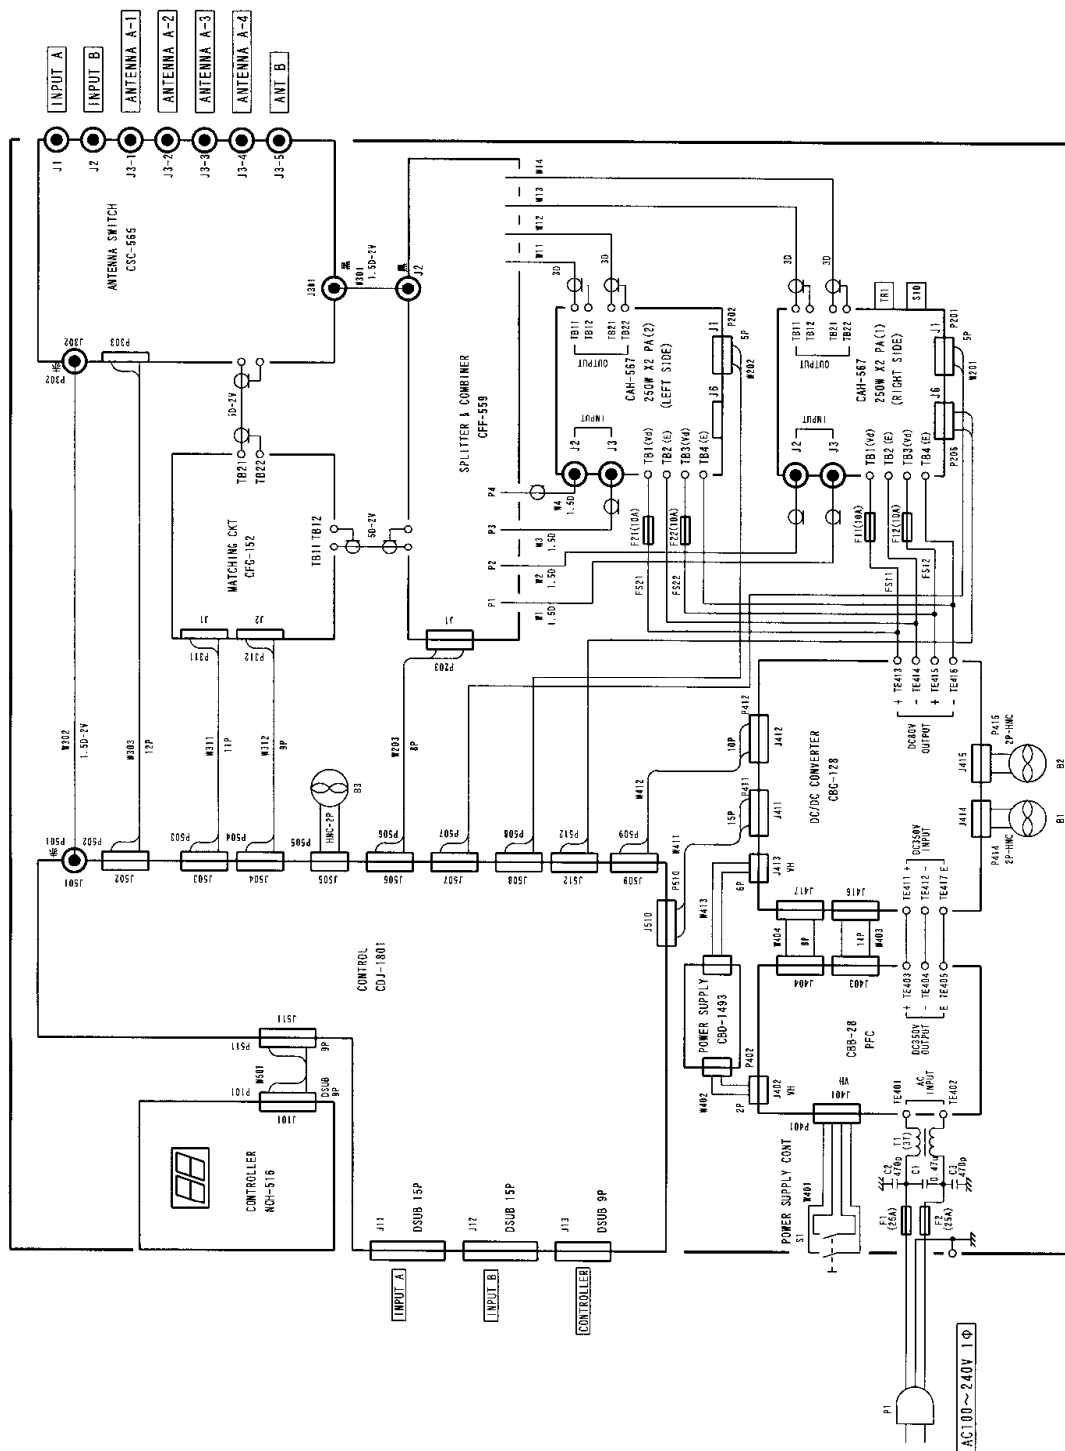

## 10.2 ブロックダイアグラム

TL-933  
ブロックダイアグラム

# 10.3 配線図

TL-933  
LINEAR AMP

指定容量Cは、100µF  
指定容量Cは、0.01µF

IC1	MD8413007F20	IC7,14	7805	IC11,12	74HC04	IC13	74HC13	IC14	74HC164
IC2	74LS155	IC8	74LS155	IC10	74LS155	IC15	74LS155	IC16	74LS155
IC3	74LS155	IC9	74LS155	IC17	74LS155	IC18	74LS155	IC19	74LS155
IC4	74LS155	IC11	74LS155	IC13	74LS155	IC14	74LS155	IC15	74LS155
IC5	74LS155	IC16	74LS155	IC17	74LS155	IC18	74LS155	IC19	74LS155

CDJ-1801  
CONTROL

CDJ-1801  
CONTROL

IC11	74HC380	IC18~19	OP284F5	IC35	4653	CO53	1SS184
IC12	76L05	IC20~22	LM6482IM	IC40	NJM431U-TE1	CO91~92	1SS184
IC13	TP62381F	IC23	OP284F5	CO91~94	1SS184	CO93~94	1SS348
IC15, 16	74HC452	IC31~32	NJM2058M-TE1	TR11	Z5C305B		
IC17	74HC453	IC33~34	NJM2902M-TE1				

CSC-565  
ANTENNA SWITCH

H-7PBED0001B

C100~C111, C157~C161: 0.01 μF

CFG-152  
MATCHING CKT  
4/5

CFE-559  
SPLITTER & COMBINER

CBB-28  
POWER FACTOR CORRECTOR

C07	350V60	CD1127	J408	MM-250D
C08	KSF6A600			
C09-11	EM12		TR1,2	25X15B
CD12-14,20	H24BP	IC1	ML483EC-2	252A65
CD15,16	E19521-1	IC2	TL431CLP	25A100
CD17	LS120	IC3	NWR304L	25X75
CD18	HQ1C-1	IC4	TC472CA	