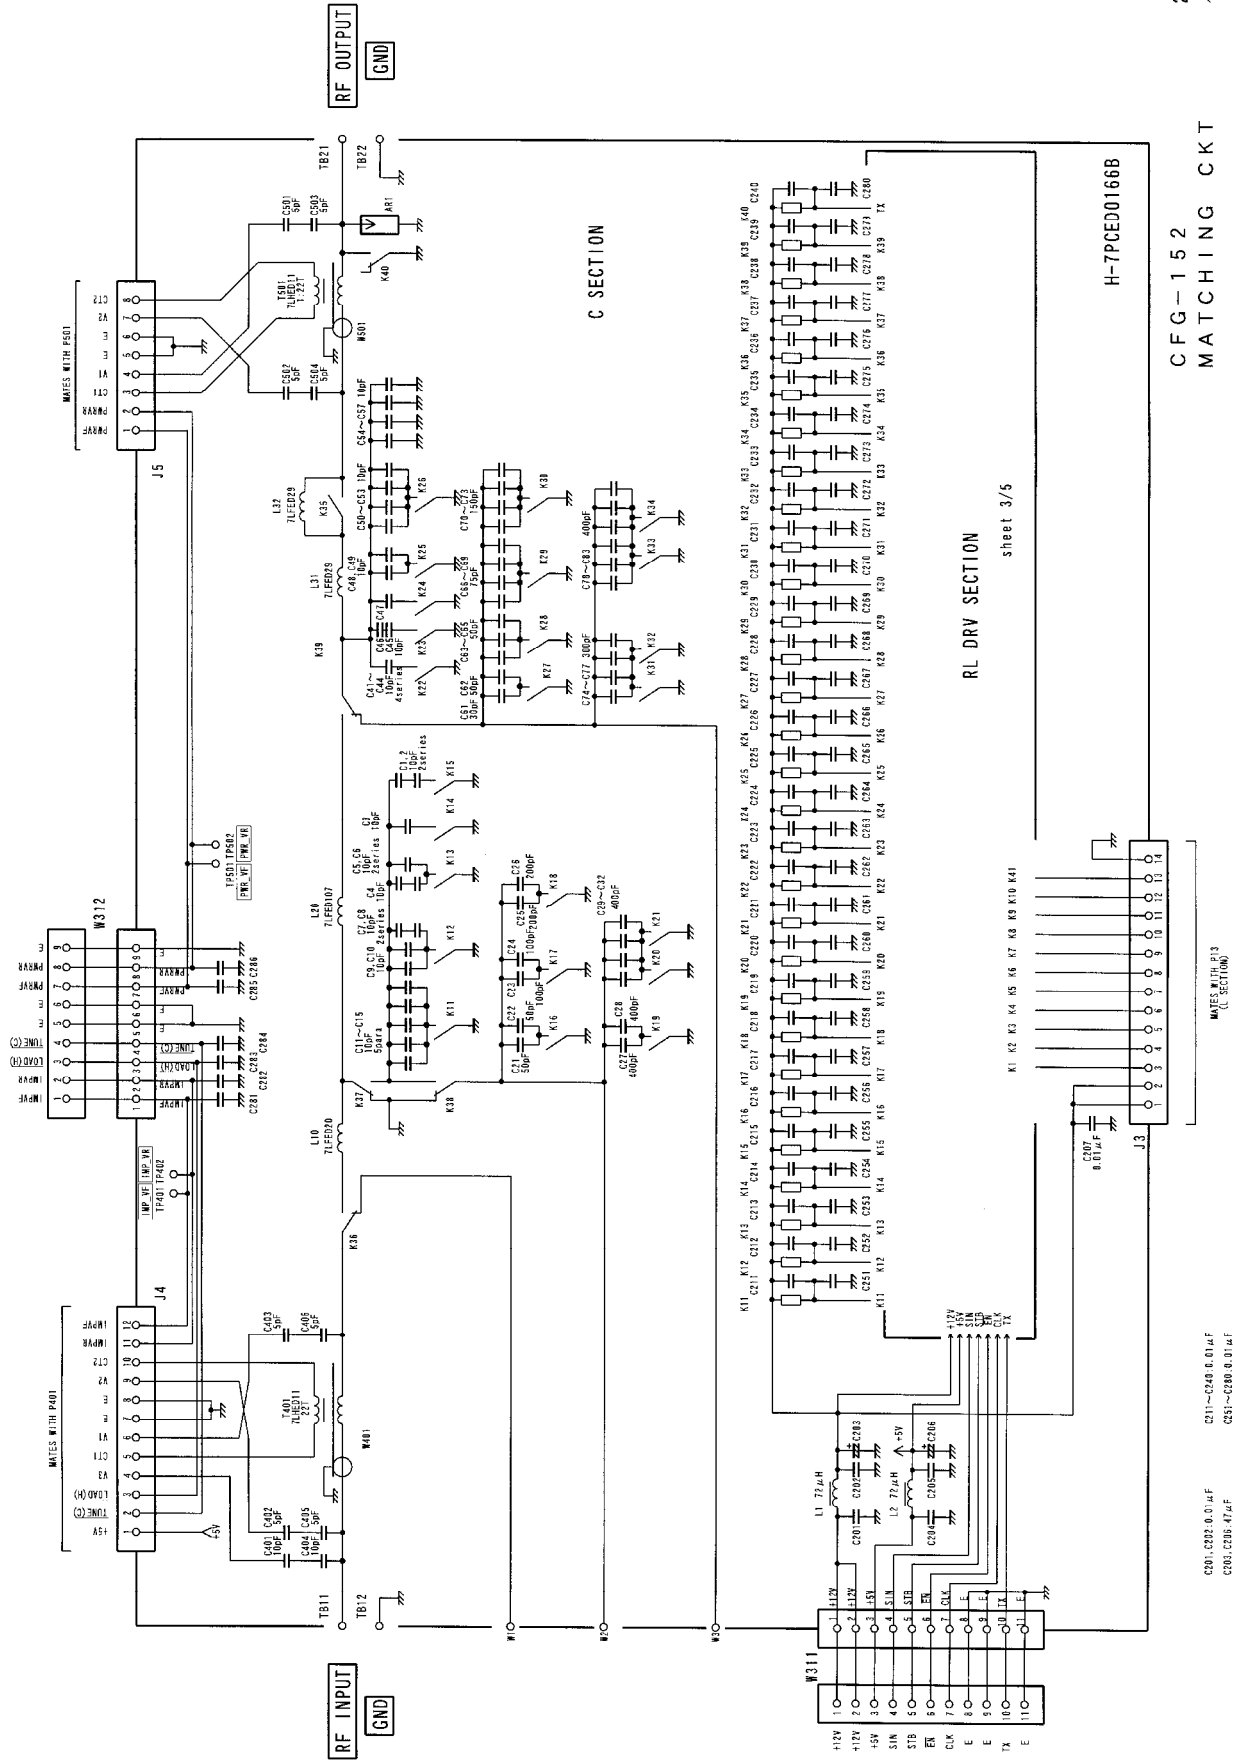

## 10.2 ブロックダイアグラム

TL-933  
ブロックダイアグラム

# 10.3 配線図

TL-933  
LINEAR AMP

指定容量Cは、100µF  
指定容量Cは、0.01µF

IC1	MD8413007F20	IC7,14	7805	IC11,12	74HC04	IC13	74HC13	IC14	74HC164
IC2	74LS155	IC8	74LS155	IC10	74LS155	IC15	74LS155	IC16	74LS155
IC3	74LS155	IC9	74LS155	IC17	74LS155	IC18	74LS155	IC19	74LS155
IC4	74LS155	IC11	74LS155	IC13	74LS155	IC14	74LS155	IC15	74LS155
IC5	74LS155	IC16	74LS155	IC17	74LS155	IC18	74LS155	IC19	74LS155

CDJ-1801  
CONTROL

CDJ-1801  
CONTROL

IC11	74HC380	IC18~19	OP284F5	IC35	4653	CO53	1SS184
IC12	76L05	IC20~22	LM6482IM	IC40	NJM431U-TE1	CO91~92	1SS184
IC13	TP62381F	IC23	OP284F5	CO91~94	1SS184	CO93~94	1SS348
IC15, 16	74HC452	IC31~32	NJM2058M-TE1	TR11	Z5C305B		
IC17	74HC453	IC33~34	NJM2902M-TE1				

CSC-565  
ANTENNA SWITCH

H-7PBED0001B

C100~C111, C157~C161: 0.01 μF

CFG-152  
MATCHING CKT  
4/5

CFE-559  
SPLITTER & COMBINER

CBB-28  
POWER FACTOR CORRECTOR

C07	350V60	CD1127	J408	MM-250D
C08	KSF6A600			
C09-11	EM12		TR1,2	25X15B
CD12-14,20	H24BP	IC1	ML483EC-2	252A65
CD15,16	E19521-1	IC2	TL431CLP	25A100
CD17	LS120	IC3	NWR304L	25X75
CD18	HQ1C-1	IC4	TC472CA	