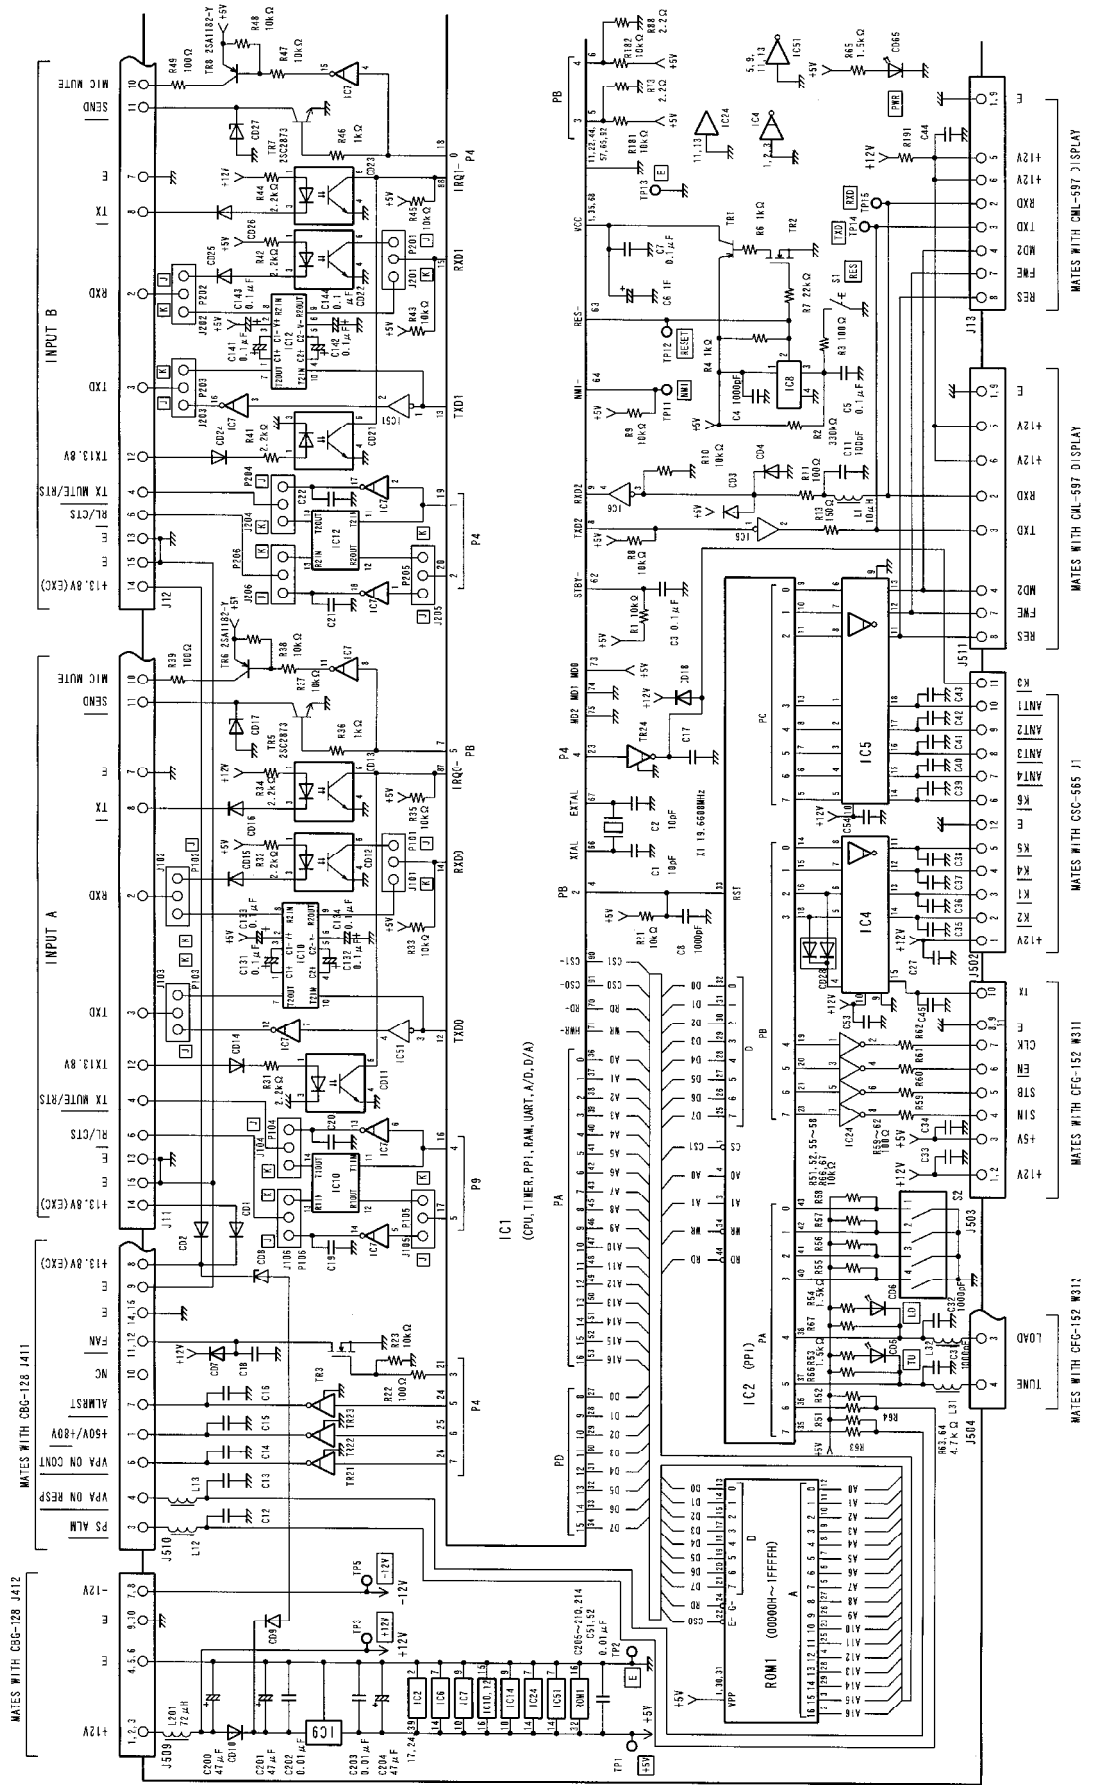

## 10.2 ブロックダイアグラム

TL-933  
ブロックダイアグラム

# 10.3 配線図

TL-933  
LINEAR AMP

指定容量Cは、100µF  
指定容量Cは、0.01µF

IC1	MD8413007F20	IC7,14	7805	IC11,12	74HC04	IC13	74HC13	IC14	74HC164
IC2	74LS155	IC8	74LS155	IC10	74LS155	IC15	74LS155	IC16	74LS155
IC3	74LS155	IC9	74LS155	IC17	74LS155	IC18	74LS155	IC19	74LS155
IC4	74LS155	IC11	74LS155	IC13	74LS155	IC14	74LS155	IC15	74LS155
IC5	74LS155	IC16	74LS155	IC17	74LS155	IC18	74LS155	IC19	74LS155

CDJ-1801  
CONTROL

CDJ-1801  
CONTROL

IC11	74HC380	IC18~19	OP284F5	IC35	4653	CO53	1SS184
IC12	76L05	IC20~22	LM6482IM	IC40	NJM431U-TE1	CO91~92	1SS184
IC13	TP62381F	IC23	OP284F5	CO91~94	1SS184	CO93~94	1SS348
IC15, 16	74HC452	IC31~32	NJM2058M-TE1	TR11	Z5C305B		
IC17	74HC453	IC33~34	NJM2902M-TE1				

CSC-565  
ANTENNA SWITCH

H-7PBED0001B

C100~C111, C157~C161: 0.01 μF

CFG-152  
MATCHING CKT  
4/5

CFE-559  
SPLITTER & COMBINER

CBB-28  
POWER FACTOR CORRECTOR

C07	350V60	CD1127	J408	MM-250D
C08	KSF6A600			
C09-11	EM12		TR1,2	25X15B
CD12-14,20	H24BP	IC1	ML483EC-2	252A65
CD15,16	E19521-1	IC2	TL431CLP	25A100
CD17	LS120	IC3	NWR304L	25X75
CD18	HQ1C-1	IC4	TC472CA	