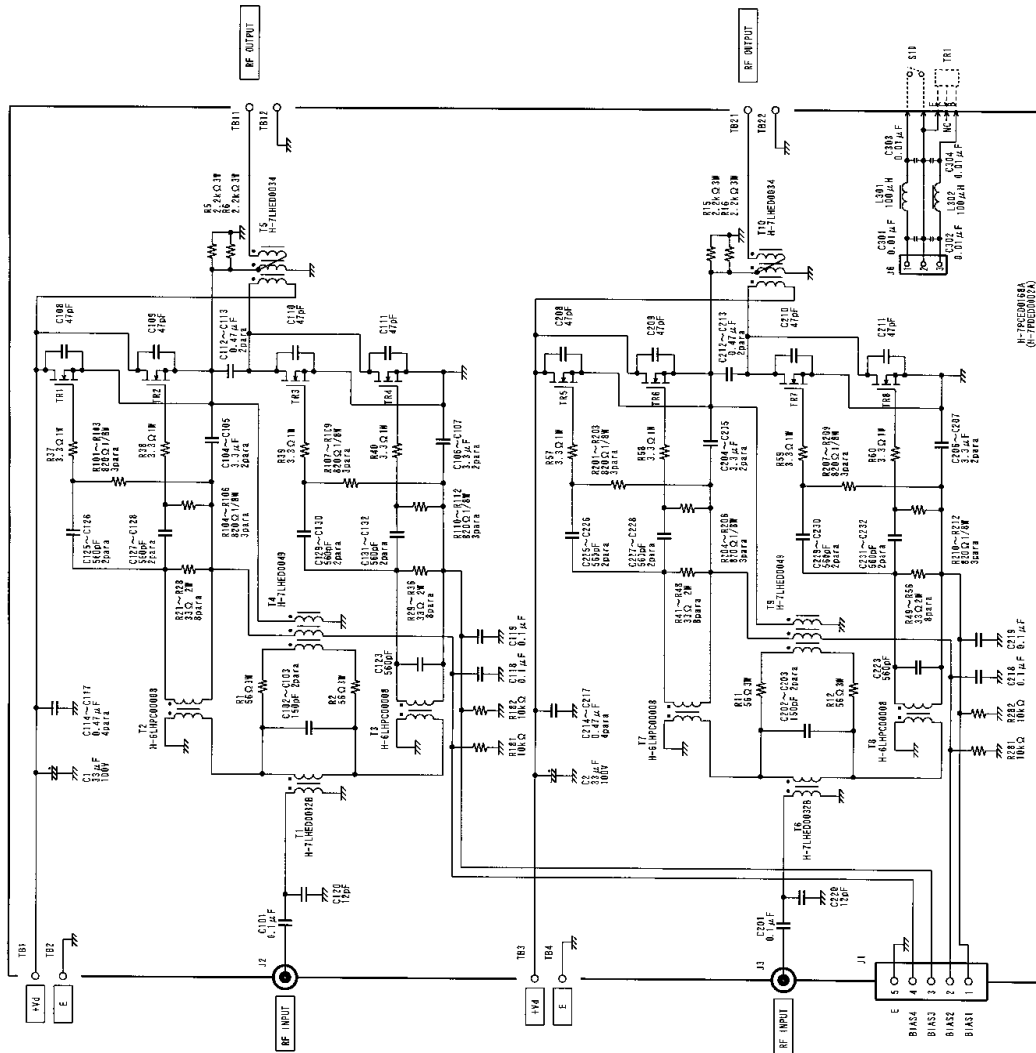

# 10.3 配線図

TL-933  
LINEAR AMP

指定容量Cは、100µF  
指定容量Cは、0.01µF

IC1	MD8413007F20	IC7,14	7805	IC11,12	74HC04	IC13	74HC13	IC14	74HC164
IC2	74LS155	IC8	74LS155	IC10	74LS155	IC15	74LS155	IC16	74LS155
IC3	74LS155	IC9	74LS155	IC17	74LS155	IC18	74LS155	IC19	74LS155
IC4	74LS155	IC11	74LS155	IC13	74LS155	IC14	74LS155	IC15	74LS155
IC5	74LS155	IC16	74LS155	IC17	74LS155	IC18	74LS155	IC19	74LS155

CSC-565  
ANTENNA SWITCH

H-7PBED0001B

C100~C111, C157~C161: 0.01 μF

CFG-152  
MATCHING CKT  
4/5

CFE-559  
SPLITTER & COMBINER

CBB-28  
POWER FACTOR CORRECTOR

C07	350V60	CD1127	J408	MM-250D
C08	KSF6A600			
C09-11	EM12		TR1,2	25X15B
CD12-14,20	H24BP	IC1	ML483EC-2	252A65
CD15,16	E19521-1	IC2	TL431CLP	25A100
CD17	LS120	IC3	NWR304L	25X75
CD18	HQ1C-1	IC4	TC472CA	