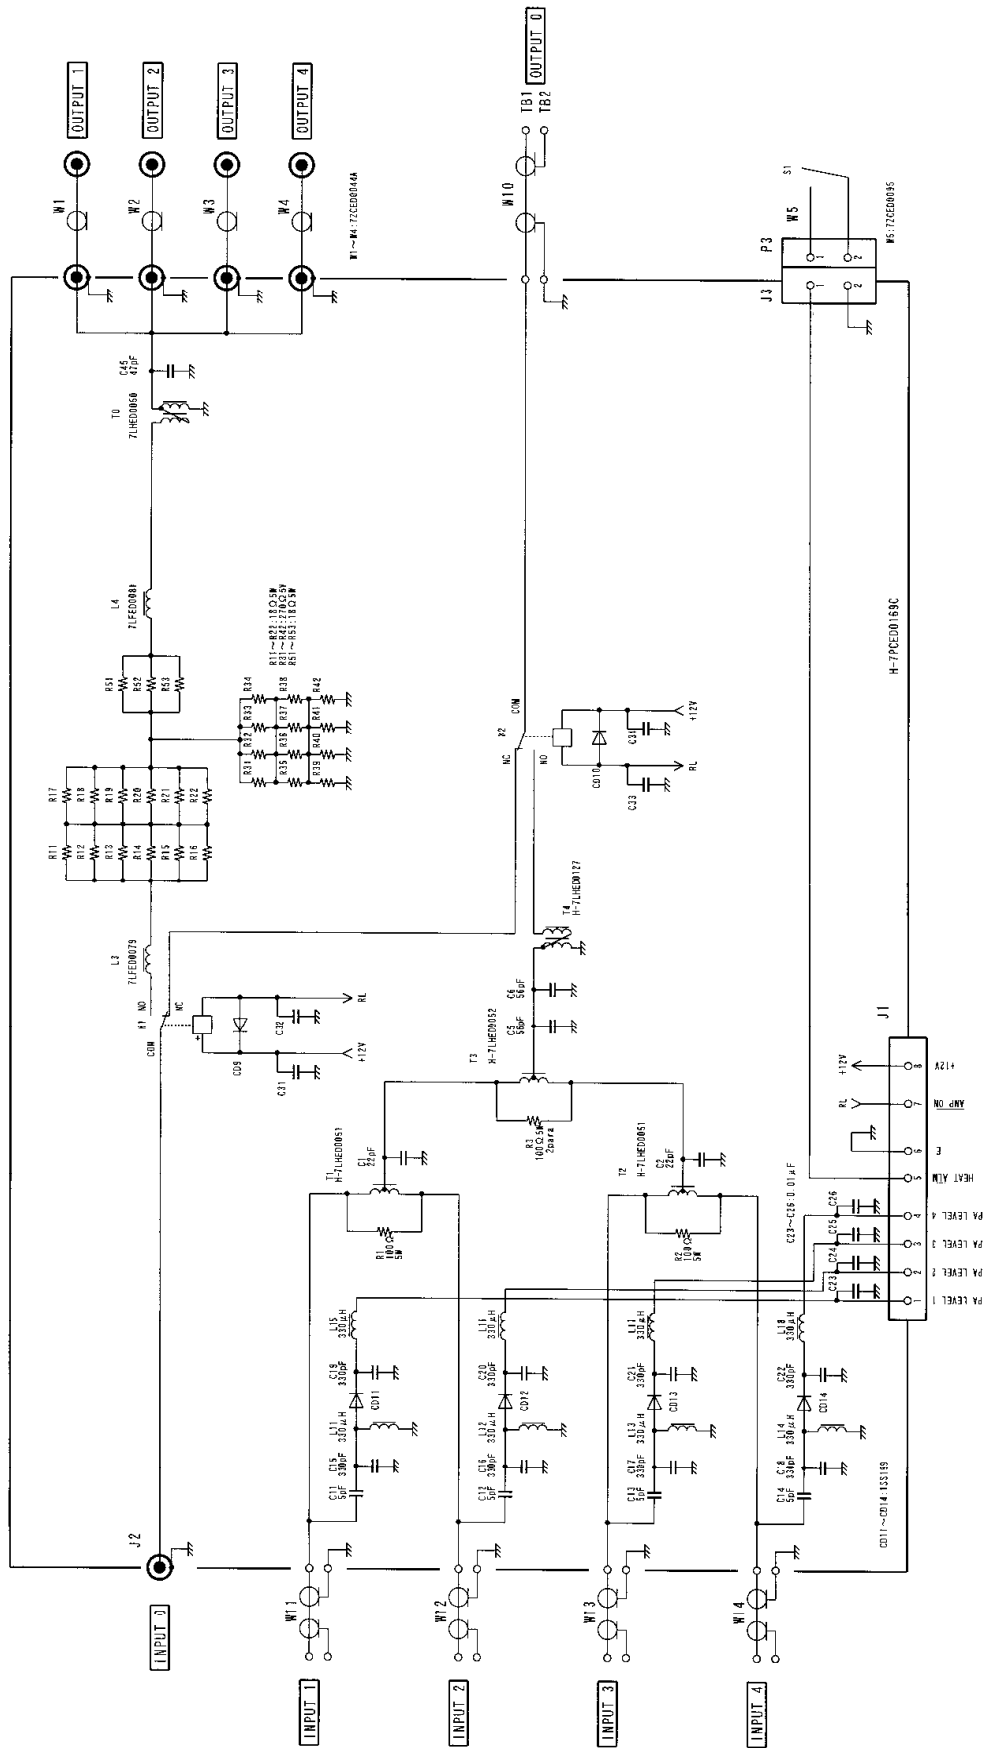

## 10.2 ブロックダイアグラム

TL-933  
ブロックダイアグラム

# 10.3 配線図

TL-933  
LINEAR AMP

指定容量Cは、100µF  
指定容量Cは、0.01µF

IC1	MD8413007F20	IC7,14	7805	IC11,12	74HC04	IC13	74HC13	IC14	74HC164
IC2	74LS155	IC8	74LS155	IC10	74LS155	IC15	74LS155	IC16	74LS155
IC3	74LS155	IC9	74LS155	IC17	74LS155	IC18	74LS155	IC19	74LS155
IC4	74LS155	IC11	74LS155	IC13	74LS155	IC14	74LS155	IC15	74LS155
IC5	74LS155	IC16	74LS155	IC17	74LS155	IC18	74LS155	IC19	74LS155

CDJ-1801  
CONTROL

CDJ-1801  
CONTROL

IC11	74HC380	IC18~19	OP284F5	IC35	4653	CO53	1SS184
IC12	76L05	IC20~22	LM6482IM	IC40	NJM431U-TE1	CO91~92	1SS184
IC13	TP62381F	IC23	OP284F5	CO91~94	1SS184	CO93~94	1SS348
IC15, 16	74HC452	IC31~32	NJM2058M-TE1	TR11	Z5C305B		
IC17	74HC453	IC33~34	NJM2902M-TE1				

CSC-565  
ANTENNA SWITCH

H-7PBED0001B

C100~C111, C157~C161: 0.01 μF

CFG-152  
MATCHING CKT  
4/5

CFE-559  
SPLITTER & COMBINER

CBB-28  
POWER FACTOR CORRECTOR

C07	350V60	CD1127	J408	MM-250D
C08	KSF6A600			
C09-11	EM12		TR1,2	25X15B
CD12-14,20	H24BP	IC1	ML483EC-2	252A65
CD15,16	E19521-1	IC2	TL431CLP	25A100
CD17	LS120	IC3	NWR304L	25X75
CD18	HQ1C-1	IC4	TC472CA	