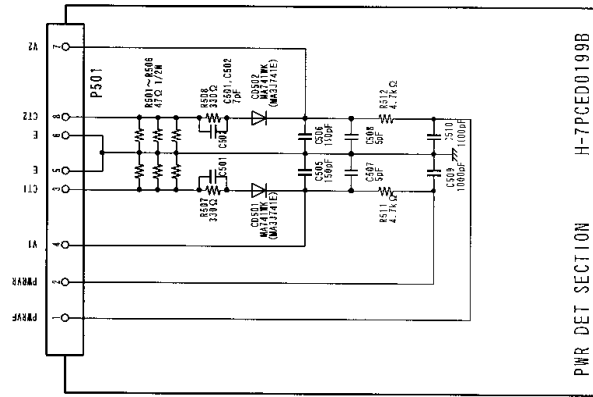

CSC-565  
ANTENNA SWITCH

H-7PBED0001B

C100~C111, C157~C161: 0.01 μF

CFG-152  
MATCHING CKT  
4/5

CFE-559  
SPLITTER & COMBINER

CBB-28  
POWER FACTOR CORRECTOR

C07	350V60	CD1127	J408	MM-250D
C08	KSF6A600			
C09-11	EM12		TR1,2	25X15B
CD12-14,20	H24BP	IC1	ML483EC-2	252A65
CD15,16	E19521-1	IC2	TL431CLP	25A100
CD17	LS120	IC3	NWR304L	25X75
CD18	HQ1C-1	IC4	TC472CA	