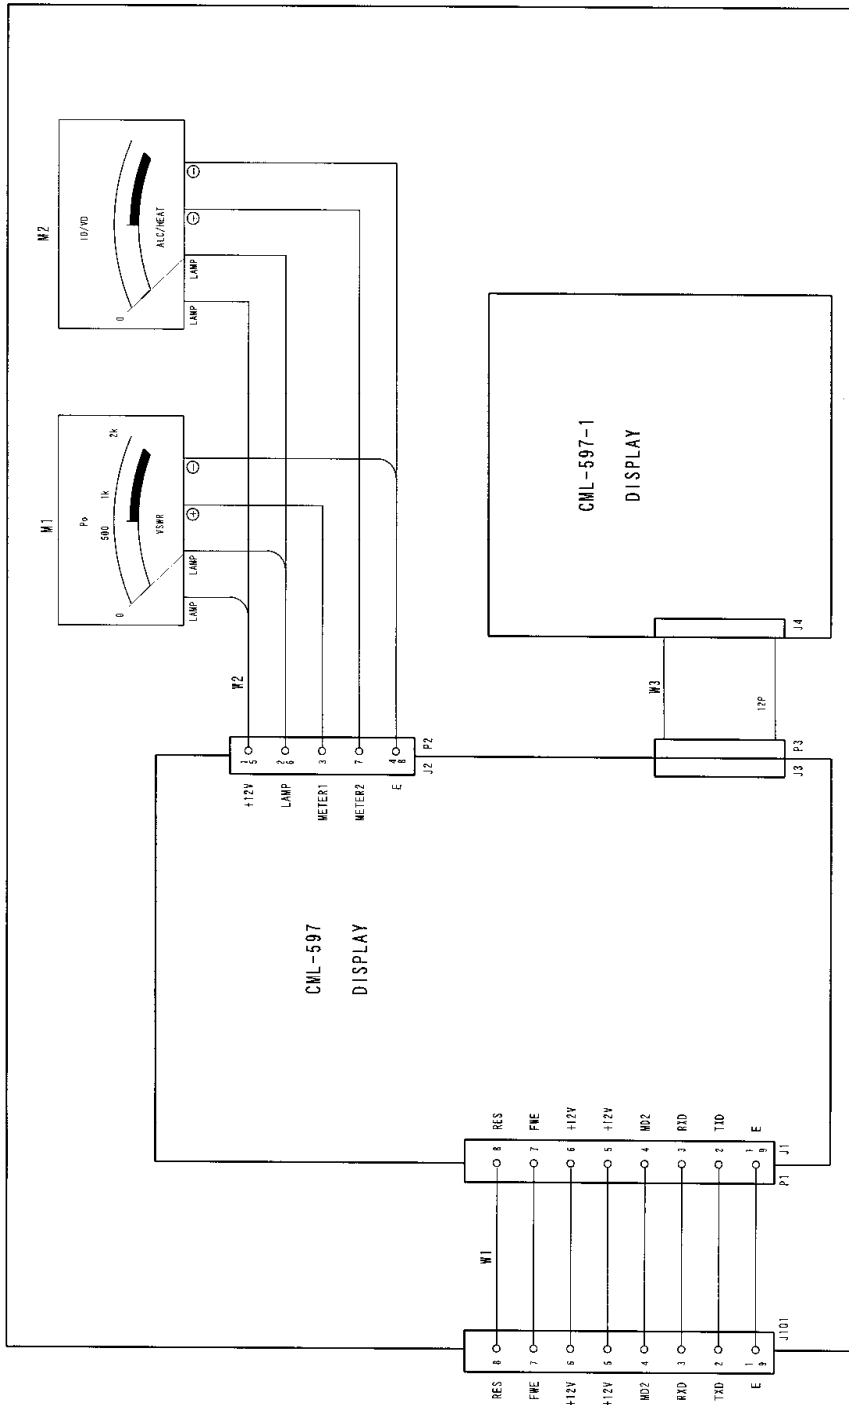

NCH-516
CONTROLLER