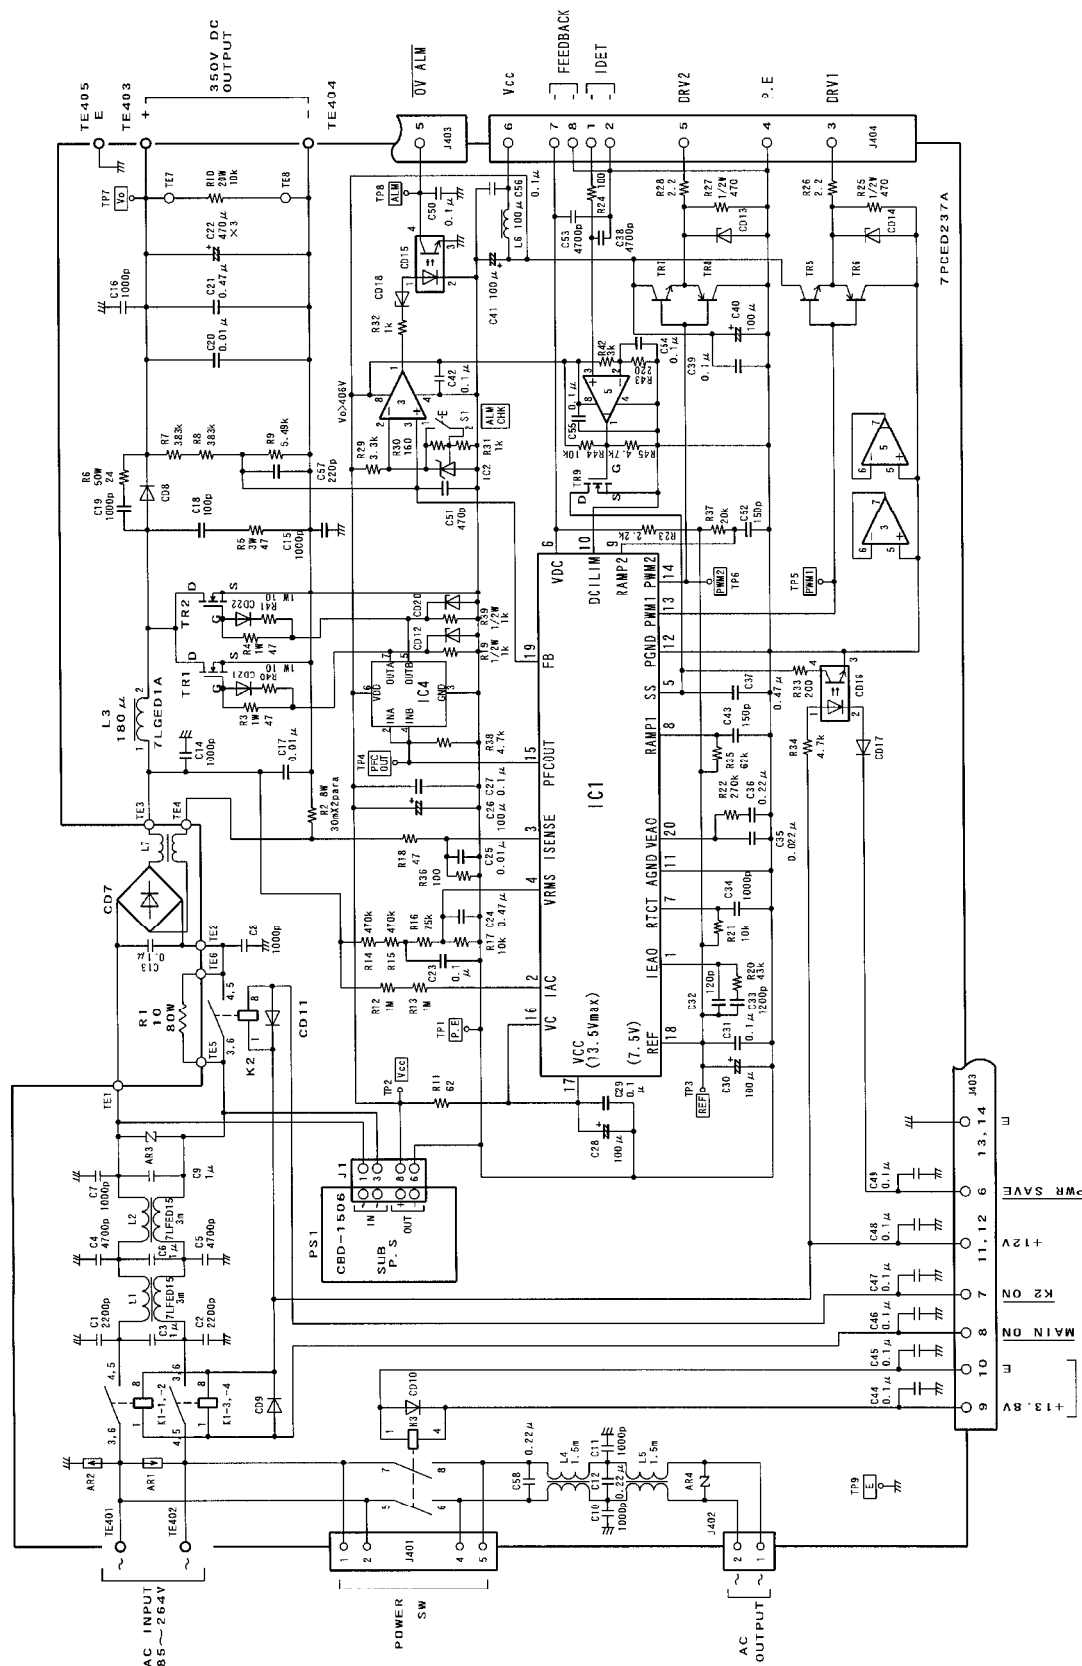

## 10.2 ブロックダイアグラム

TL-933  
ブロックダイアグラム

# 10.3 配線図

TL-933  
LINEAR AMP

指定容量Cは、100µF  
指定容量Cは、0.01µF

IC1	MD8413007F20	IC7,14	7805	IC11,12	74HC04	IC13	74HC13	IC14	74HC164
IC2	74LS155	IC8	74LS155	IC10	74LS155	IC15	74LS155	IC16	74LS155
IC3	74LS155	IC9	74LS155	IC17	74LS155	IC18	74LS155	IC19	74LS155
IC4	74LS155	IC11	74LS155	IC13	74LS155	IC14	74LS155	IC15	74LS155
IC5	74LS155	IC16	74LS155	IC17	74LS155	IC18	74LS155	IC19	74LS155

CDJ-1801  
CONTROL

CDJ-1801  
CONTROL

IC11	74HC380	IC18~19	OP284F5	IC35	4653	CO53	1SS184
IC12	76L05	IC20~22	LM6482IM	IC40	NJM431U-TE1	CO91~92	1SS184
IC13	TP62381F	IC23	OP284F5	CO91~94	1SS184	CO93~94	1SS348
IC15, 16	74HC452	IC31~32	NJM2058M-TE1	TR11	Z5C305B		
IC17	74HC453	IC33~34	NJM2902M-TE1				

CSC-565  
ANTENNA SWITCH

H-7PBED0001B

C100~C111, C157~C161: 0.01 μF

CFG-152  
MATCHING CKT  
4/5

CFE-559  
SPLITTER & COMBINER

CBB-28  
POWER FACTOR CORRECTOR

C07	350V60	CD1127	J408	MM-250D
C08	KSF6A600			
C09-11	EM12		TR1,2	25X15B
CD12-14,20	H24BP	IC1	ML483EC-2	252A65
CD15,16	E19521-1	IC2	TL431CLP	25A100
CD17	LS120	IC3	NWR304L	25X75
CD18	HQ1C-1	IC4	TC472CA	