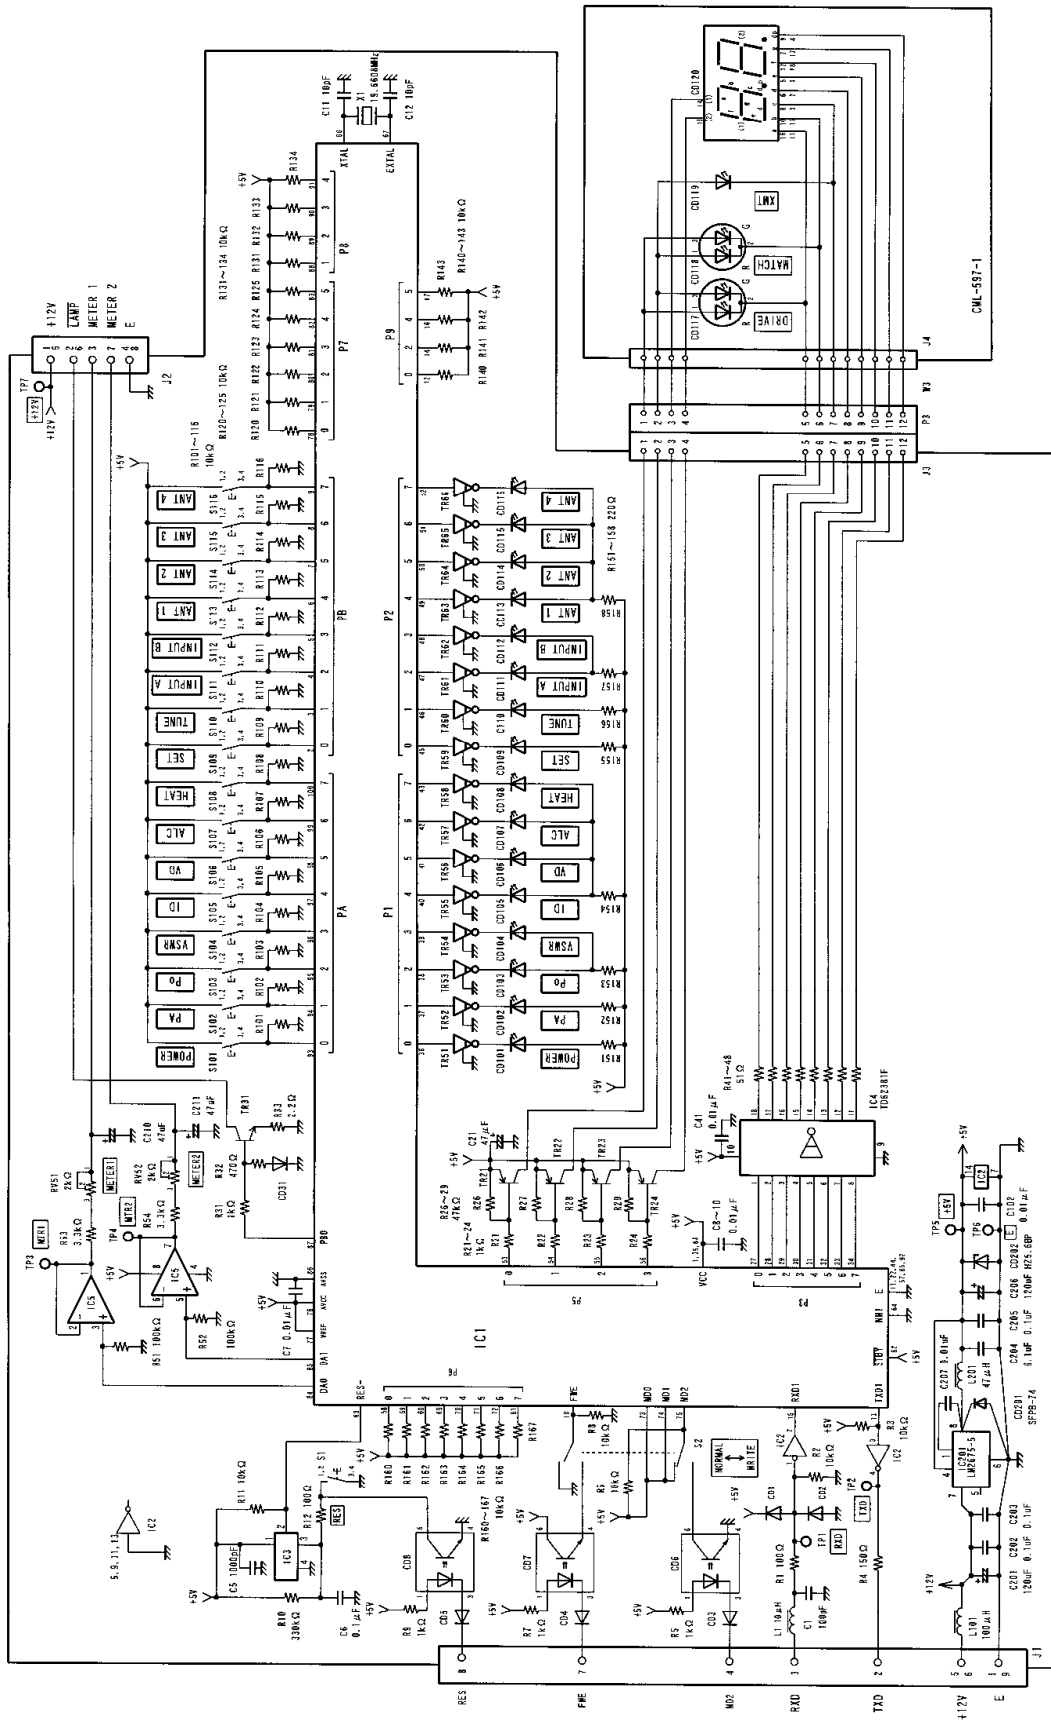

PCI-H-7F0E00248A

CML-597
D I S P L A Y

IC1	HD64387F20	CD1	2	ISS348	TR21-24	2SA1203
IC2	74ALC04	CD3-5	ISS184	CD118	LD-201PR	2SC2873
IC3	PS7550MT	CD3-8	ILP21-SR	CD120	HD53-5721	75C339E-1B
IC4	DD2281F	CD31	ISS184	CD201	SFPB-74	
IC5	OP284F5	CD101-116	LM1381C-(TR)	CD202	H25-8BP	
IC201	LM2875-5