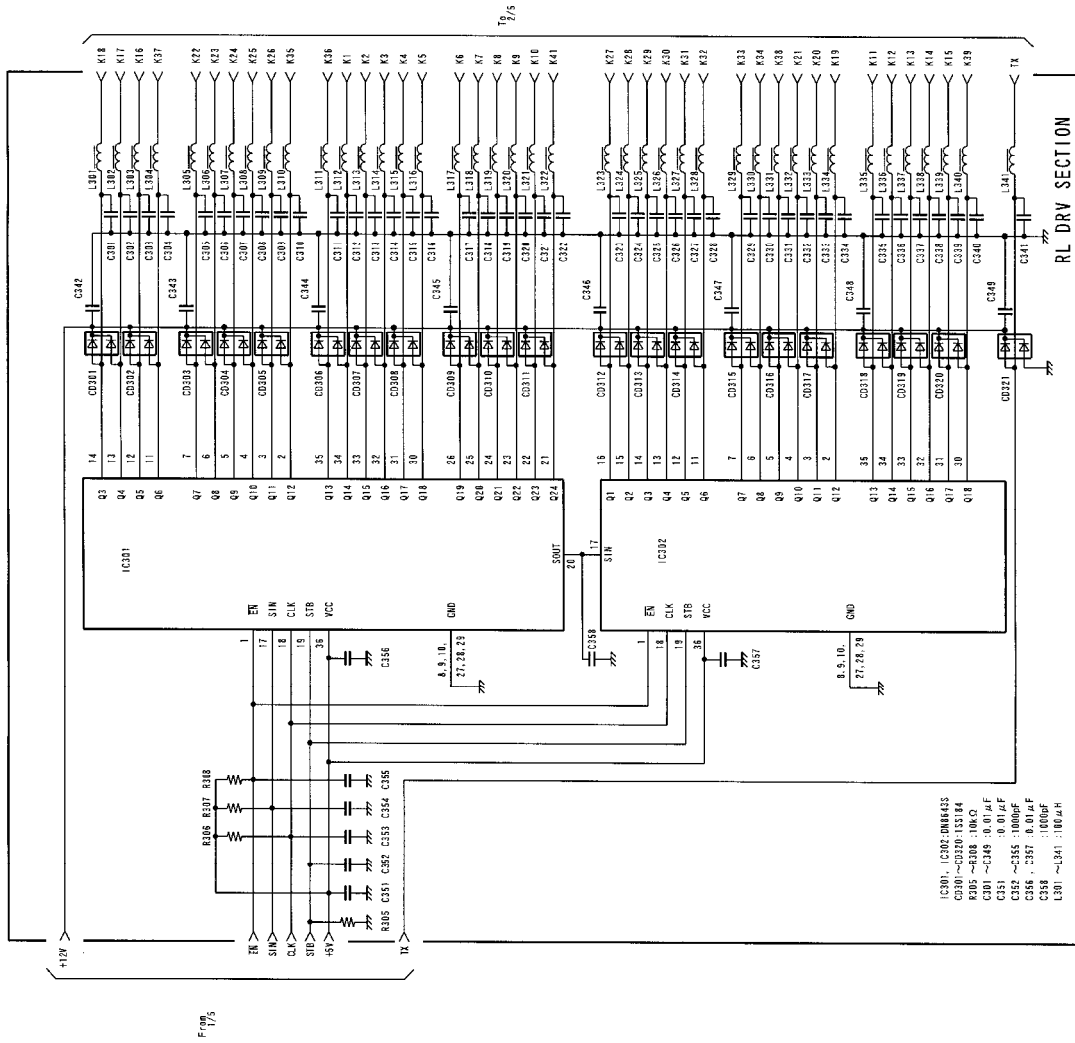

# 10.3 配線図

TL-933  
LINEAR AMP

指定容量Cは、100µF  
指定容量Cは、0.01µF

IC1	MD8413007F20	IC7,14	7805	IC11,12	74HC04	IC13	74HC13	IC14	74HC164
IC2	74LS155	IC8	74LS155	IC10	74LS155	IC15	74LS155	IC16	74LS155
IC3	74LS155	IC9	74LS155	IC17	74LS155	IC18	74LS155	IC19	74LS155
IC4	74LS155	IC11	74LS155	IC13	74LS155	IC14	74LS155	IC15	74LS155
IC5	74LS155	IC16	74LS155	IC17	74LS155	IC18	74LS155	IC19	74LS155

CDJ-1801  
CONTROL

CDJ-1801  
CONTROL

IC11	74HC380	IC18~19	OP284F5	IC35	4653	CO53	1SS184
IC12	76L05	IC20~22	LM6482IM	IC40	NJM431U-TE1	CO91~92	1SS184
IC13	TP62381F	IC23	OP284F5	CO91~94	1SS184	CO93~94	1SS348
IC15, 16	74HC452	IC31~32	NJM2058M-TE1	TR11	Z5C305B		
IC17	74HC453	IC33~34	NJM2902M-TE1				

指定公差は、100μH  
指定公差は、0.01μF

NCH-516  
CONTROLLER

PCI-H-7F0E00248A

CML-597  
D I S P L A Y

IC1	HD64387F20	CD1	2	ISS348	TR21-24	2SA1203
IC2	74ALC04	CD3-5	ISS184	CD118	LD-201PR	2SC2873
IC3	PS7550MT	CD3-8	ILP21-SR	CD120	HD53-5721	75C339E-1B
IC4	DD2281F	CD31	ISS184	CD201	SFPB-74	
IC5	OP284F5	CD101-116	LM1381C-(TR)	CD202	H25-8BP	
IC201	LM2875-5					

CSC-565  
ANTENNA SWITCH

H-7PBED0001B

C100~C111, C157~C161: 0.01 μF

CFG-152  
MATCHING CKT  
4/5

CFE-559  
SPLITTER & COMBINER

CBB-28  
POWER FACTOR CORRECTOR

C07	350V60	CD1127	J408	MM-250D
C08	KSF6A600			
C09-11	EM12		TR1,2	25X15B
CD12-14,20	H24BP	IC1	ML483EC-2	252A65
CD15,16	E19521-1	IC2	TL431CLP	25A100
CD17	LS120	IC3	NWR304L	25X75
CD18	HQ1C-1	IC4	TC472CA	