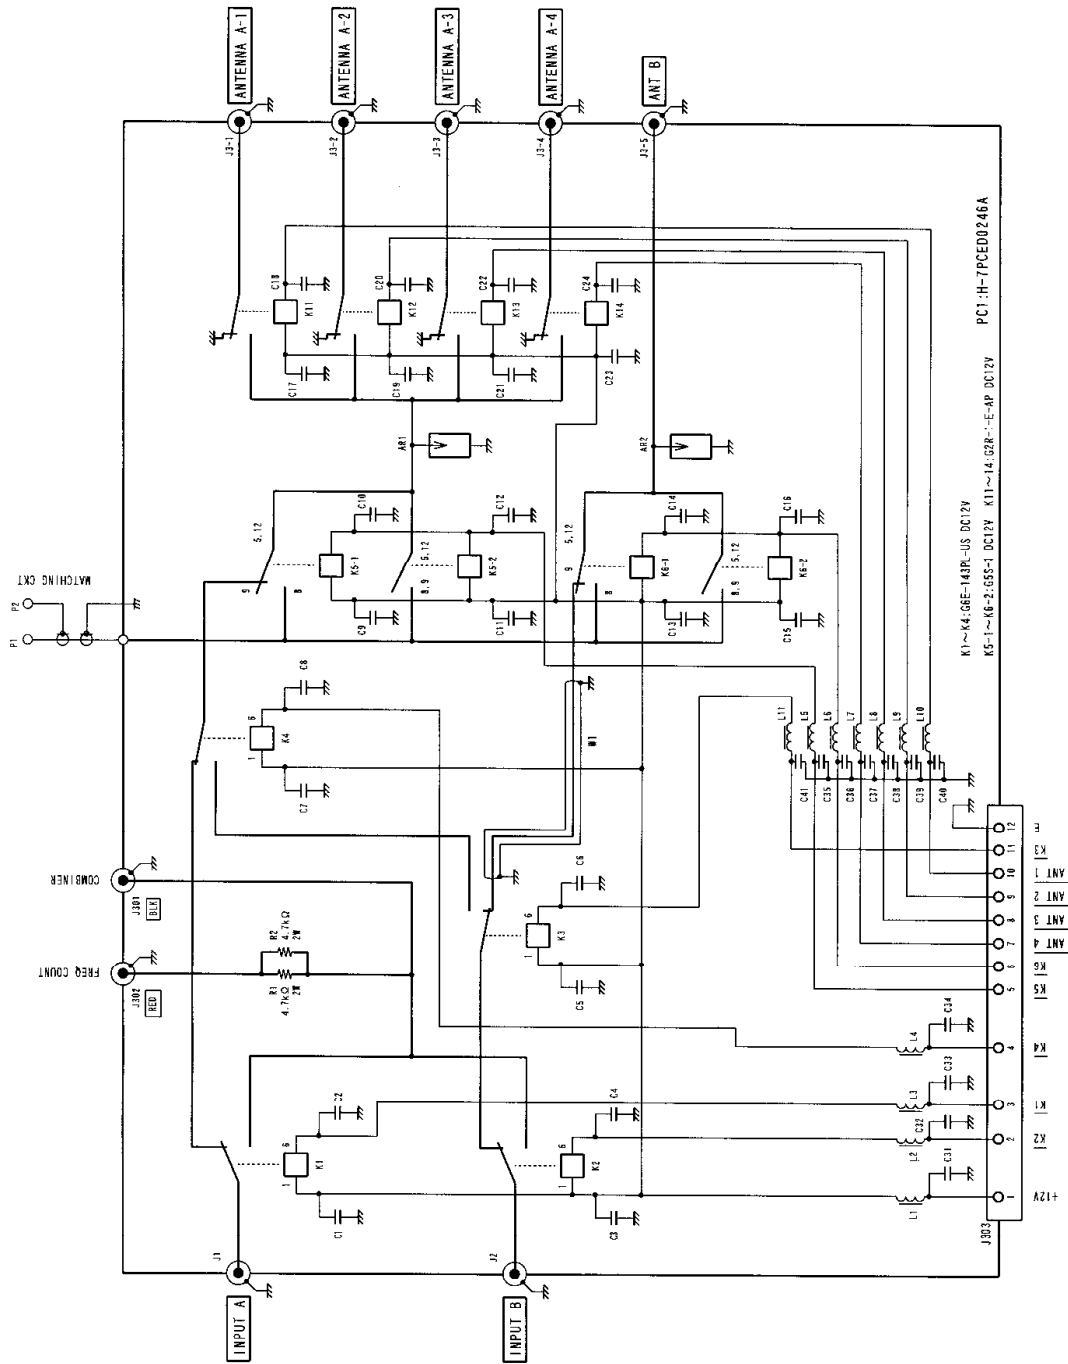

# 10.3 配線図

TL-933  
LINEAR AMP

指定容量Cは、100µF  
指定容量Cは、0.01µF

IC1	MD8413007F20	IC7,14	7805	IC11,12	74HC04	IC13	74HC13	IC14	74HC164
IC2	74LS155	IC8	74LS155	IC10	74LS155	IC15	74LS155	IC16	74LS155
IC3	74LS155	IC9	74LS155	IC17	74LS155	IC18	74LS155	IC19	74LS155
IC4	74LS155	IC11	74LS155	IC13	74LS155	IC14	74LS155	IC15	74LS155
IC5	74LS155	IC16	74LS155	IC17	74LS155	IC18	74LS155	IC19	74LS155

指定公差は、100μH  
指定公差は、0.01μF

NCH-516  
CONTROLLER

PCI-H-7F0E00248A

CML-597  
D I S P L A Y

IC1	HD64387F20	CD1	2	ISS348	TR21-24	2SA1203
IC2	74ALC04	CD3-5	ISS184	CD118	LD-201PR	2SC2873
IC3	PS7550MT	CD3-8	ILP21-SR	CD120	HD53-5721	75C339E-1B
IC4	DD2281F	CD31	ISS184	CD201	SFPB-74	
IC5	OP284F5	CD101-116	LM1381C-(TR)	CD202	H25-8BP	
IC201	LM2875-5					

CSC-565  
ANTENNA SWITCH

H-7PBED0001B

C100~C111, C157~C161: 0.01 μF

CFG-152  
MATCHING CKT  
4/5

CFE-559  
SPLITTER & COMBINER

CBB-28  
POWER FACTOR CORRECTOR

C07	350V60	CD1127	J408	MM-250D
C08	KSF6A600			
C09-11	EM12		TR1,2	25X15B
CD12-14,20	H24BP	IC1	ML483EC-2	252A65
CD15,16	E19521-1	IC2	TL431CLP	25A100
CD17	LS120	IC3	NWR304L	25X75
CD18	HQ1C-1	IC4	TC472CA	