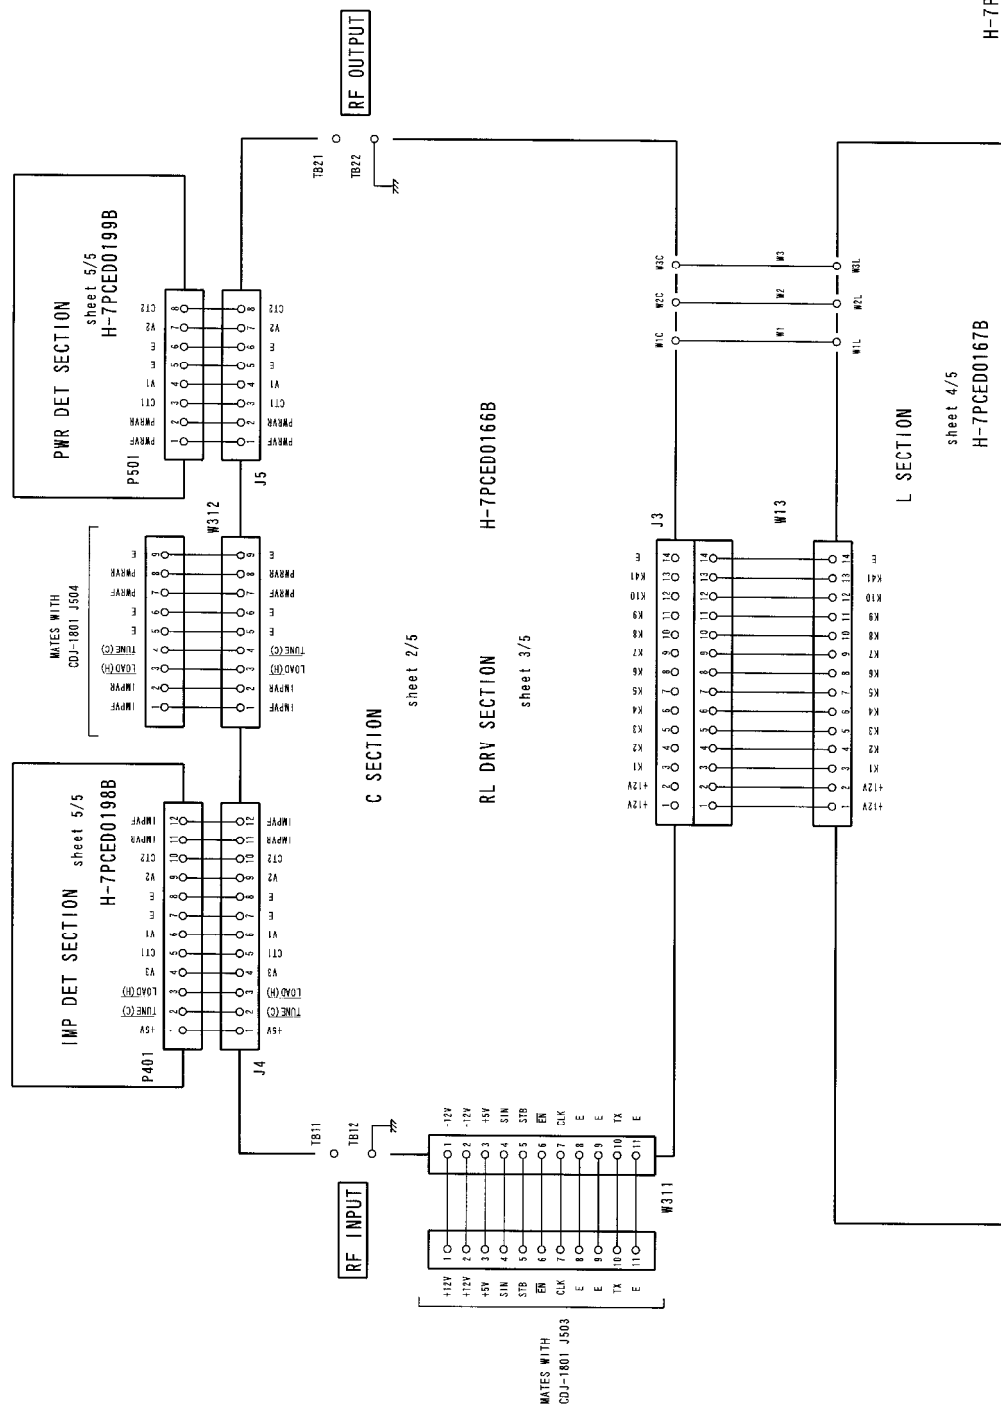

# 10.3 配線図

TL-933  
LINEAR AMP

指定容量Cは、100µF  
指定容量Cは、0.01µF

IC1	MD8413007F20	IC7,14	7805	IC11,12	74HC04	IC13	74HC13	IC14	74HC164
IC2	74LS155	IC8	74LS155	IC10	74LS155	IC15	74LS155	IC16	74LS155
IC3	74LS155	IC9	74LS155	IC17	74LS155	IC18	74LS155	IC19	74LS155
IC4	74LS155	IC11	74LS155	IC13	74LS155	IC14	74LS155	IC15	74LS155
IC5	74LS155	IC16	74LS155	IC17	74LS155	IC18	74LS155	IC19	74LS155

CDJ-1801  
CONTROL

CDJ-1801  
CONTROL

IC11	74HC380	IC18~19	OP284F5	IC35	4653	CO53	1SS184
IC12	76L05	IC20~22	LM6482IM	IC40	NJM431U-TE1	CO91~92	1SS184
IC13	TP62381F	IC23	OP284F5	CO91~94	1SS184	CO93~94	1SS348
IC15, 16	74HC452	IC31~32	NJM2058M-TE1	TR11	Z5C305B		
IC17	74HC453	IC33~34	NJM2902M-TE1				

指定公差は、100μH  
指定公差は、0.01μF

NCH-516  
CONTROLLER

PCI-H-7F0E00248A

CML-597  
D I S P L A Y

IC1	HD64387F20	CD1	2	ISS348	TR21-24	2SA1203
IC2	74ALC04	CD3-5	ISS184	CD118	LD-201PR	2SC2873
IC3	PS7550MT	CD3-8	ILP21-SR	CD120	HD53-5721	75C339E-1B
IC4	DD2281F	CD31	ISS184	CD201	SFPB-74	
IC5	OP284F5	CD101-116	LM1381C-(TR)	CD202	H25-8BP	
IC201	LM2875-5					

CSC-565  
ANTENNA SWITCH

H-7PBED0001B

C100~C111, C157~C161: 0.01 μF

CFG-152  
MATCHING CKT  
4/5

CFE-559  
SPLITTER & COMBINER

CBB-28  
POWER FACTOR CORRECTOR

C07	350V60	CD1127	J408	MM-250D
C08	KSF6A600			
C09-11	EM12		TR1,2	25X15B
CD12-14,20	H24BP	IC1	ML483EC-2	252A65
CD15,16	E19521-1	IC2	TL431CLP	25A100
CD17	LS120	IC3	NWR304L	25X75
CD18	HQ1C-1	IC4	TC472CA	