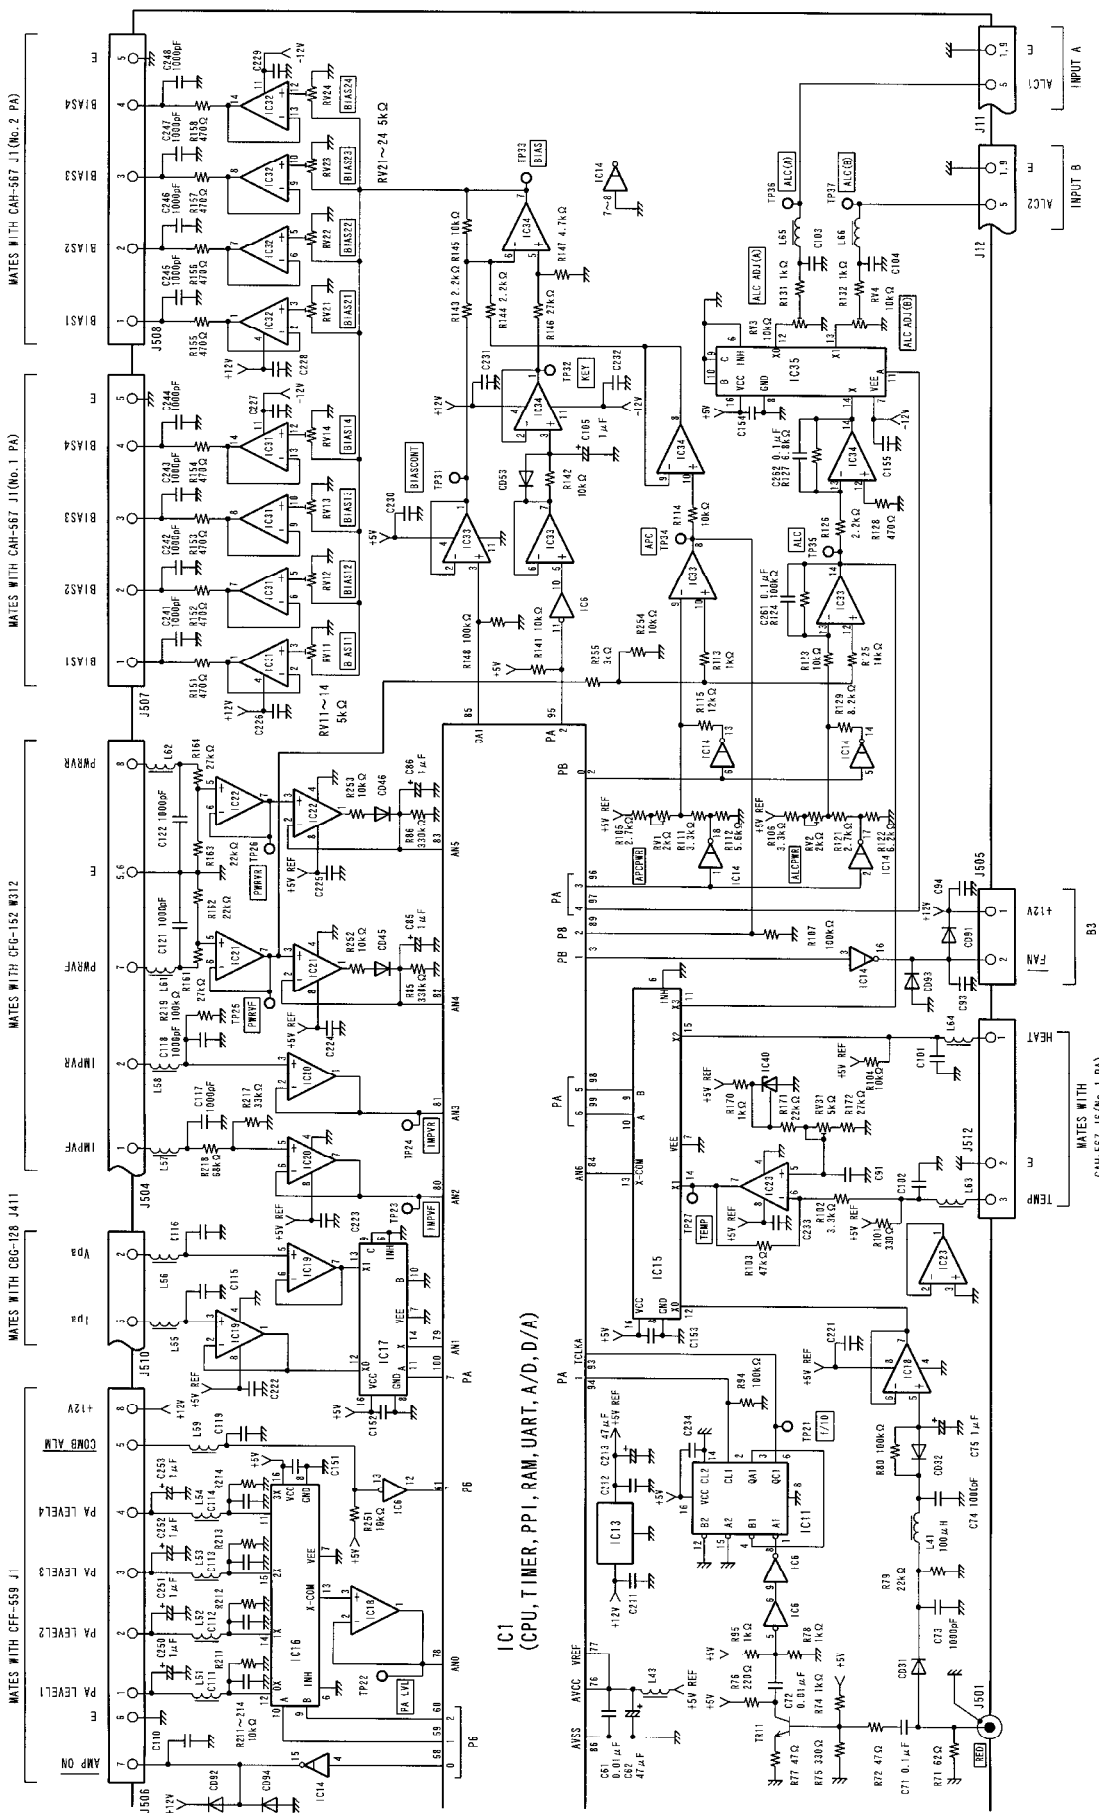

## 10.2 ブロックダイアグラム

TL-933  
ブロックダイアグラム

# 10.3 配線図

TL-933  
LINEAR AMP

指定容量Cは、100µF  
指定容量Cは、0.01µF

IC1	MD8413007F20	IC7,14	7805	IC11,12	74HC04	IC13	74HC13	IC14	74HC164
IC2	74LS155	IC8	74LS155	IC10	74LS155	IC15	74LS155	IC16	74LS155
IC3	74LS155	IC9	74LS155	IC17	74LS155	IC18	74LS155	IC19	74LS155
IC4	74LS155	IC11	74LS155	IC13	74LS155	IC14	74LS155	IC15	74LS155
IC5	74LS155	IC16	74LS155	IC17	74LS155	IC18	74LS155	IC19	74LS155

CDJ-1801  
CONTROL

CDJ-1801  
CONTROL

IC11	74HC380	IC18~19	OP284F5	IC35	4653	CO53	1SS184
IC12	76L05	IC20~22	LM6482IM	IC40	NJM431U-TE1	CO91~92	1SS184
IC13	TP62381F	IC23	OP284F5	CO91~94	1SS184	CO93~94	1SS348
IC15, 16	74HC452	IC31~32	NJM2058M-TE1	TR11	Z5C305B		
IC17	74HC453	IC33~34	NJM2902M-TE1				

CSC-565  
ANTENNA SWITCH

H-7PBED0001B

C100~C111, C157~C161: 0.01 μF

CFG-152  
MATCHING CKT  
4/5

CFE-559  
SPLITTER & COMBINER

CBB-28  
POWER FACTOR CORRECTOR

C07	350V60	CD1127	J408	MM-250D
C08	KSF6A600			
C09-11	EM12		TR1,2	25X15B
CD12-14,20	H24BP	IC1	ML483EC-2	252A65
CD15,16	E19521-1	IC2	TL431CLP	25A100
CD17	LS120	IC3	NWR304L	25X75
CD18	HQ1C-1	IC4	TC472CA	