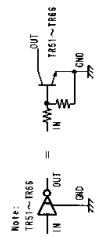

# 10.3 配線図

TL-933  
LINEAR AMP

指定容量Cは、100µF  
指定容量Cは、0.01µF

IC1	MD8413007F20	IC7,14	7805	IC11,12	74HC04	IC13	74HC13	IC14	74HC164
IC2	74LS155	IC8	74LS155	IC10	74LS155	IC15	74LS155	IC16	74LS155
IC3	74LS155	IC9	74LS155	IC17	74LS155	IC18	74LS155	IC19	74LS155
IC4	74LS155	IC11	74LS155	IC13	74LS155	IC14	74LS155	IC15	74LS155
IC5	74LS155	IC16	74LS155	IC17	74LS155	IC18	74LS155	IC19	74LS155

指定公差は、100μH  
指定公差は、0.01μF

NCH-516  
CONTROLLER

PCI-H-7F0E00248A

CML-597  
D I S P L A Y

IC1	HD64387F20	CD1	2	ISS348	TR21-24	2SA1203
IC2	74ALC04	CD3-5	ISS184	CD118	LD-201PR	2SC2873
IC3	PS7550MT	CD3-8	ILP21-SR	CD120	HD53-5721	75C339E-1B
IC4	DD2281F	CD31	ISS184	CD201	SFPB-74	
IC5	OP284F5	CD101-116	LM1381C-(TR)	CD202	H25-8BP	
IC201	LM2875-5					

CSC-565  
ANTENNA SWITCH

H-7PBED0001B

C100~C111, C157~C161: 0.01 μF

CFG-152  
MATCHING CKT  
4/5

CFE-559  
SPLITTER & COMBINER

CBB-28  
POWER FACTOR CORRECTOR

C07	350V60	CD1127	J408	MM-250D
C08	KSF6A600			
C09-11	EM12		TR1,2	25X15B
CD12-14,20	H24BP	IC1	ML483EC-2	252A65
CD15,16	E19521-1	IC2	TL431CLP	25A100
CD17	LS120	IC3	NWR304L	25X75
CD18	HQ1C-1	IC4	TC472CA	