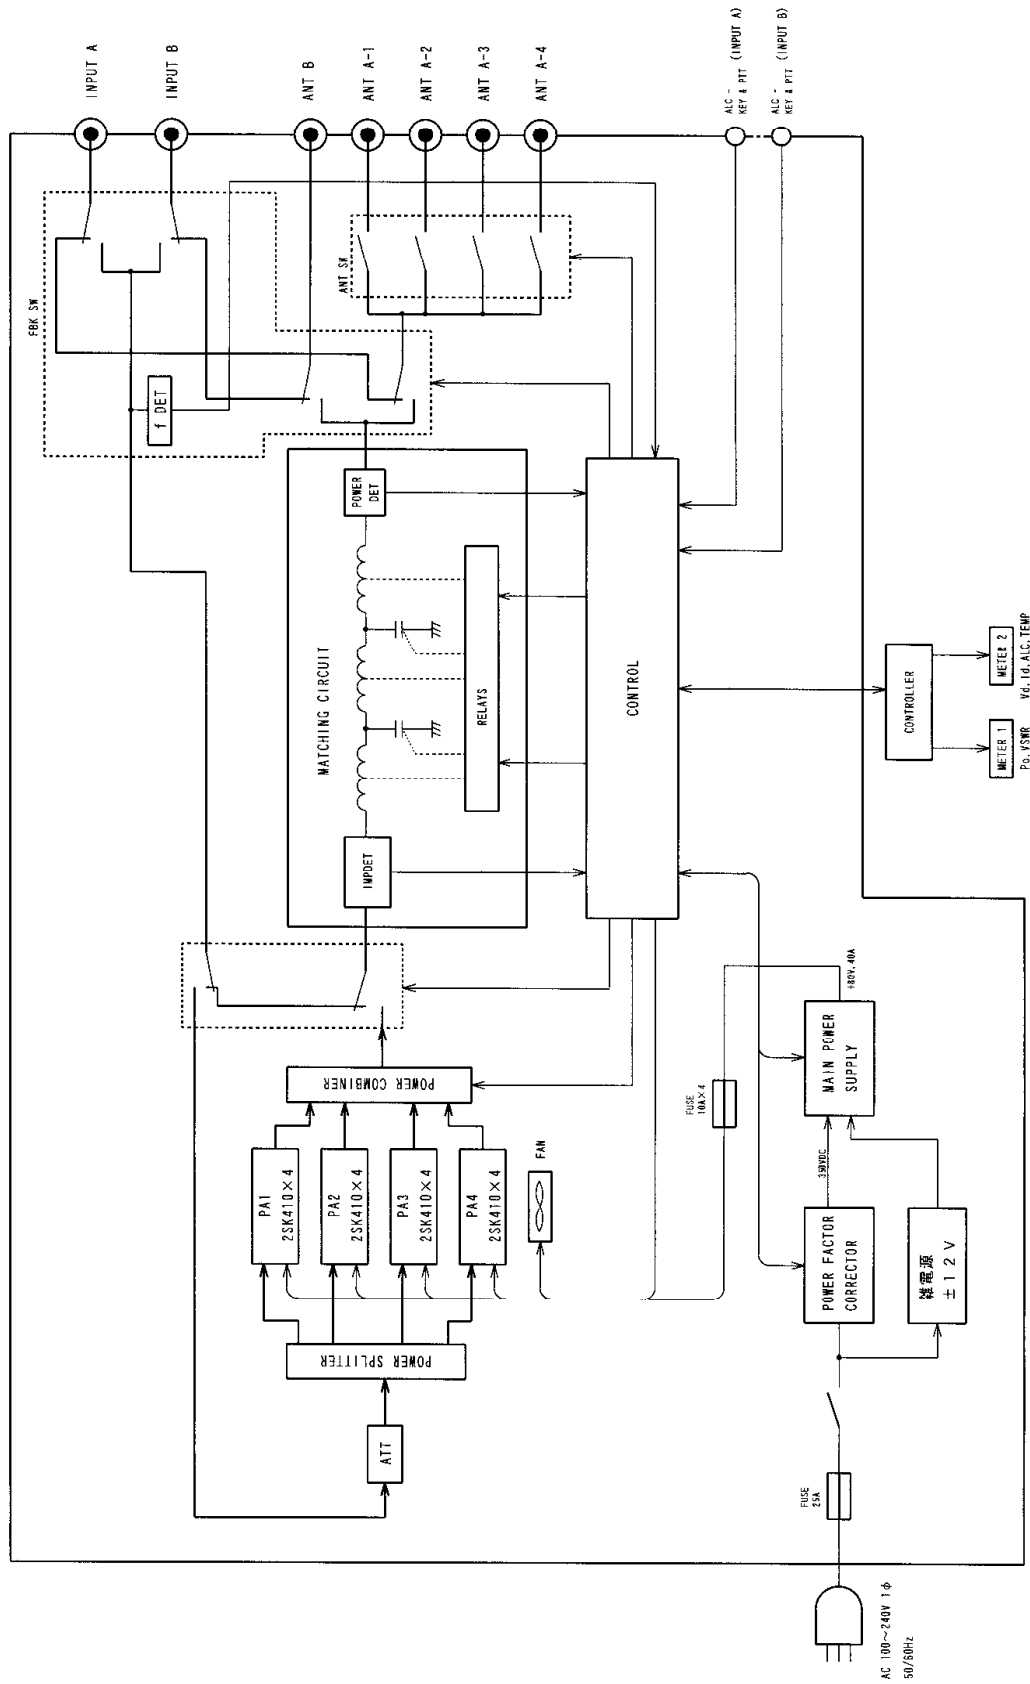

## 10.2 ブロックダイアグラム

TL-933  
ブロックダイアグラム

# 10.3 配線図

TL-933  
LINEAR AMP

指定容量Cは、100µF  
指定容量Cは、0.01µF

IC1	MD8413007F20	IC7,14	7805	IC11,12	74HC04	IC13	74HC13	IC14	74HC164
IC2	74LS155	IC8	74LS155	IC10	74LS155	IC15	74LS155	IC16	74LS155
IC3	74LS155	IC9	74LS155	IC17	74LS155	IC18	74LS155	IC19	74LS155
IC4	74LS155	IC11	74LS155	IC13	74LS155	IC14	74LS155	IC15	74LS155
IC5	74LS155	IC16	74LS155	IC17	74LS155	IC18	74LS155	IC19	74LS155

CDJ-1801  
CONTROL

CDJ-1801  
CONTROL

IC11	74HC380	IC18~19	OP284F5	IC35	4653	CO53	1SS184
IC12	76L05	IC20~22	LM6482IM	IC40	NJM431U-TE1	CO91~92	1SS184
IC13	TP62381F	IC23	OP284F5	CO91~94	1SS184	CO93~94	1SS348
IC15, 16	74HC452	IC31~32	NJM2058M-TE1	TR11	Z5C305B		
IC17	74HC453	IC33~34	NJM2902M-TE1				

CSC-565  
ANTENNA SWITCH

H-7PBED0001B

C100~C111, C157~C161: 0.01 μF

CFG-152  
MATCHING CKT  
4/5

CFE-559  
SPLITTER & COMBINER

CBB-28  
POWER FACTOR CORRECTOR

C07	350V60	CD1127	J408	MM-250D
C08	KSF6A600			
C09-11	EM12		TR1,2	25X15B
CD12-14,20	H24BP	IC1	ML483EC-2	252A65
CD15,16	E19521-1	IC2	TL431CLP	25A100
CD17	LS120	IC3	NWR304L	25X75
CD18	HQ1C-1	IC4	TC472CA	