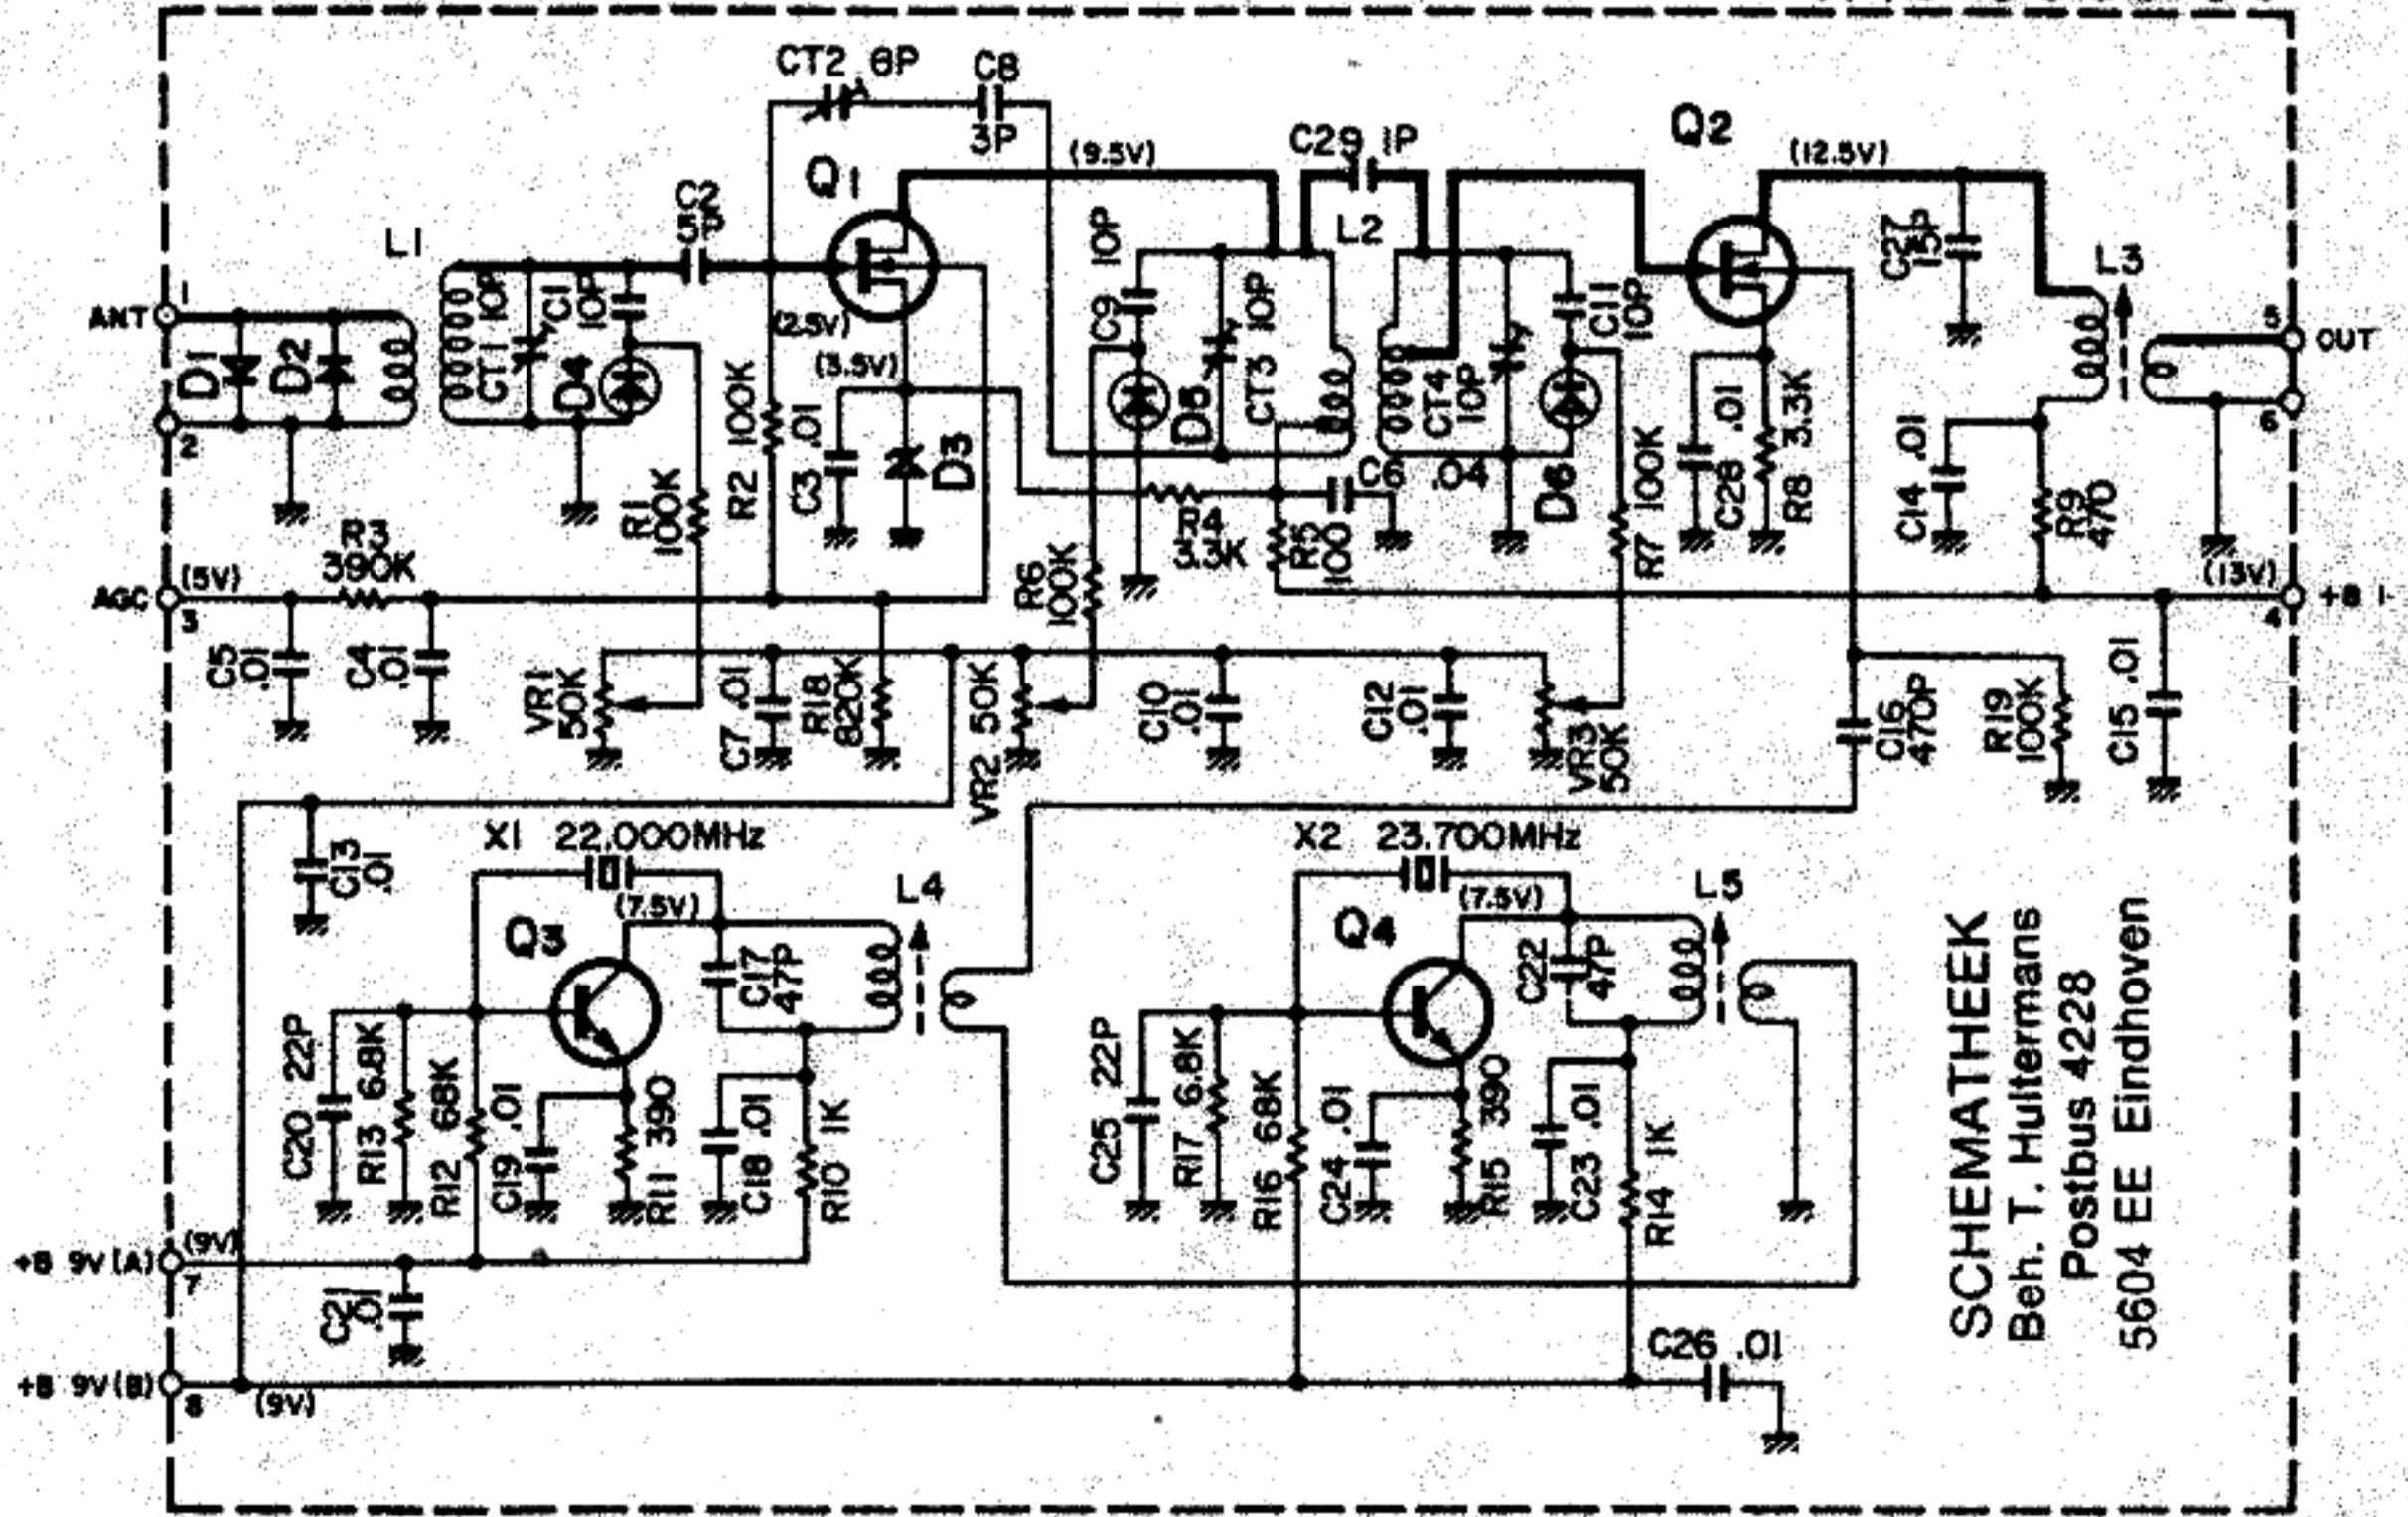

SCHEMATHEEK
Beh. T. Hultermans
Postbus 4228
5604 EE Eindhoven

Q1,2:3SK22 GR, Q3,4:2SC535 B, Q5:2SC460 B, D1,2:IN60, D3:MZI004, D4,5:IS85W

SCHEMATHEEK
Beh. T. Hultermans
Postbus 4228
5604 EE Eindhoven

Q1,2: 3SK22GR, Q3,4: 2SC785R, D1,2: IN60, D3: MZI004, D4,5,6: IS85W