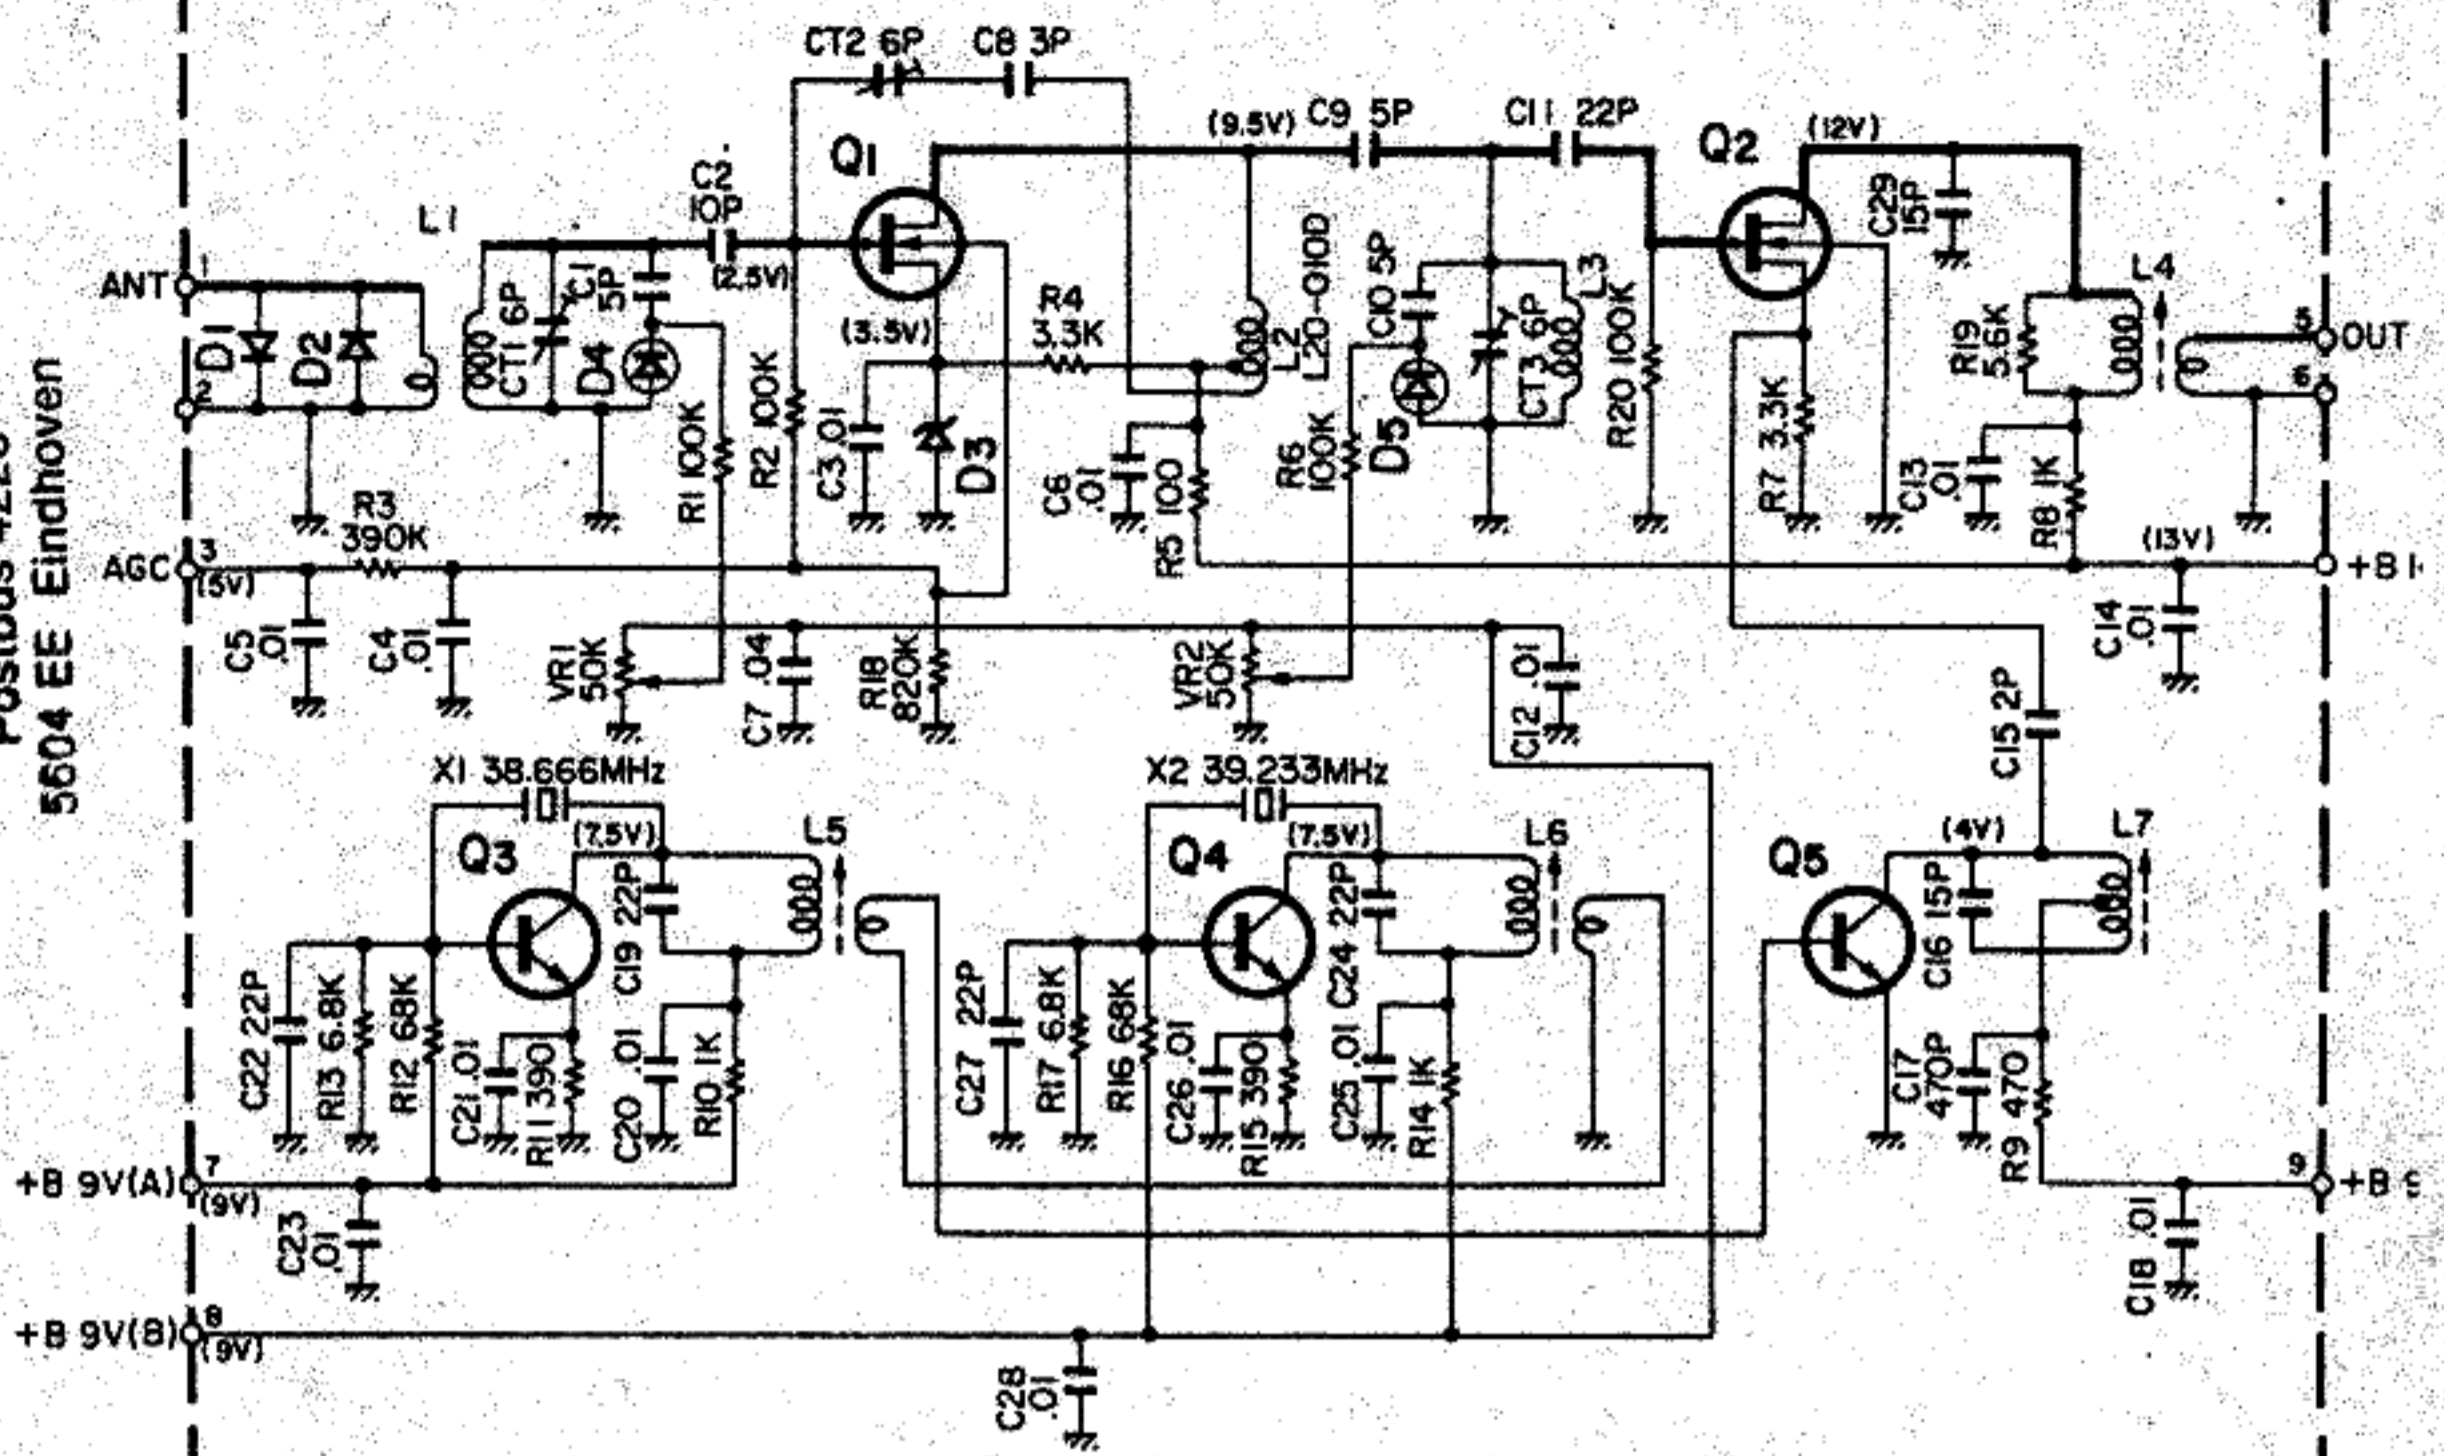

SCHEMATHEEK
Beh. T. Hultermans
Postbus 4228
5604 EE Eindhoven

Q1,2:3SK22 GR, Q3,4:2SC535 B, Q5:2SC460 B, D1,2:IN60, D3:MZI004, D4,5:IS85W

SCHEMATHEEK
Beh. T. Hultermans
Postbus 4228
5604 EE Eindhoven

Q1,2: 3SK22GR, Q3,4: 2SC785R, D1,2: IN60, D3: MZI004, D4,5,6: IS85W