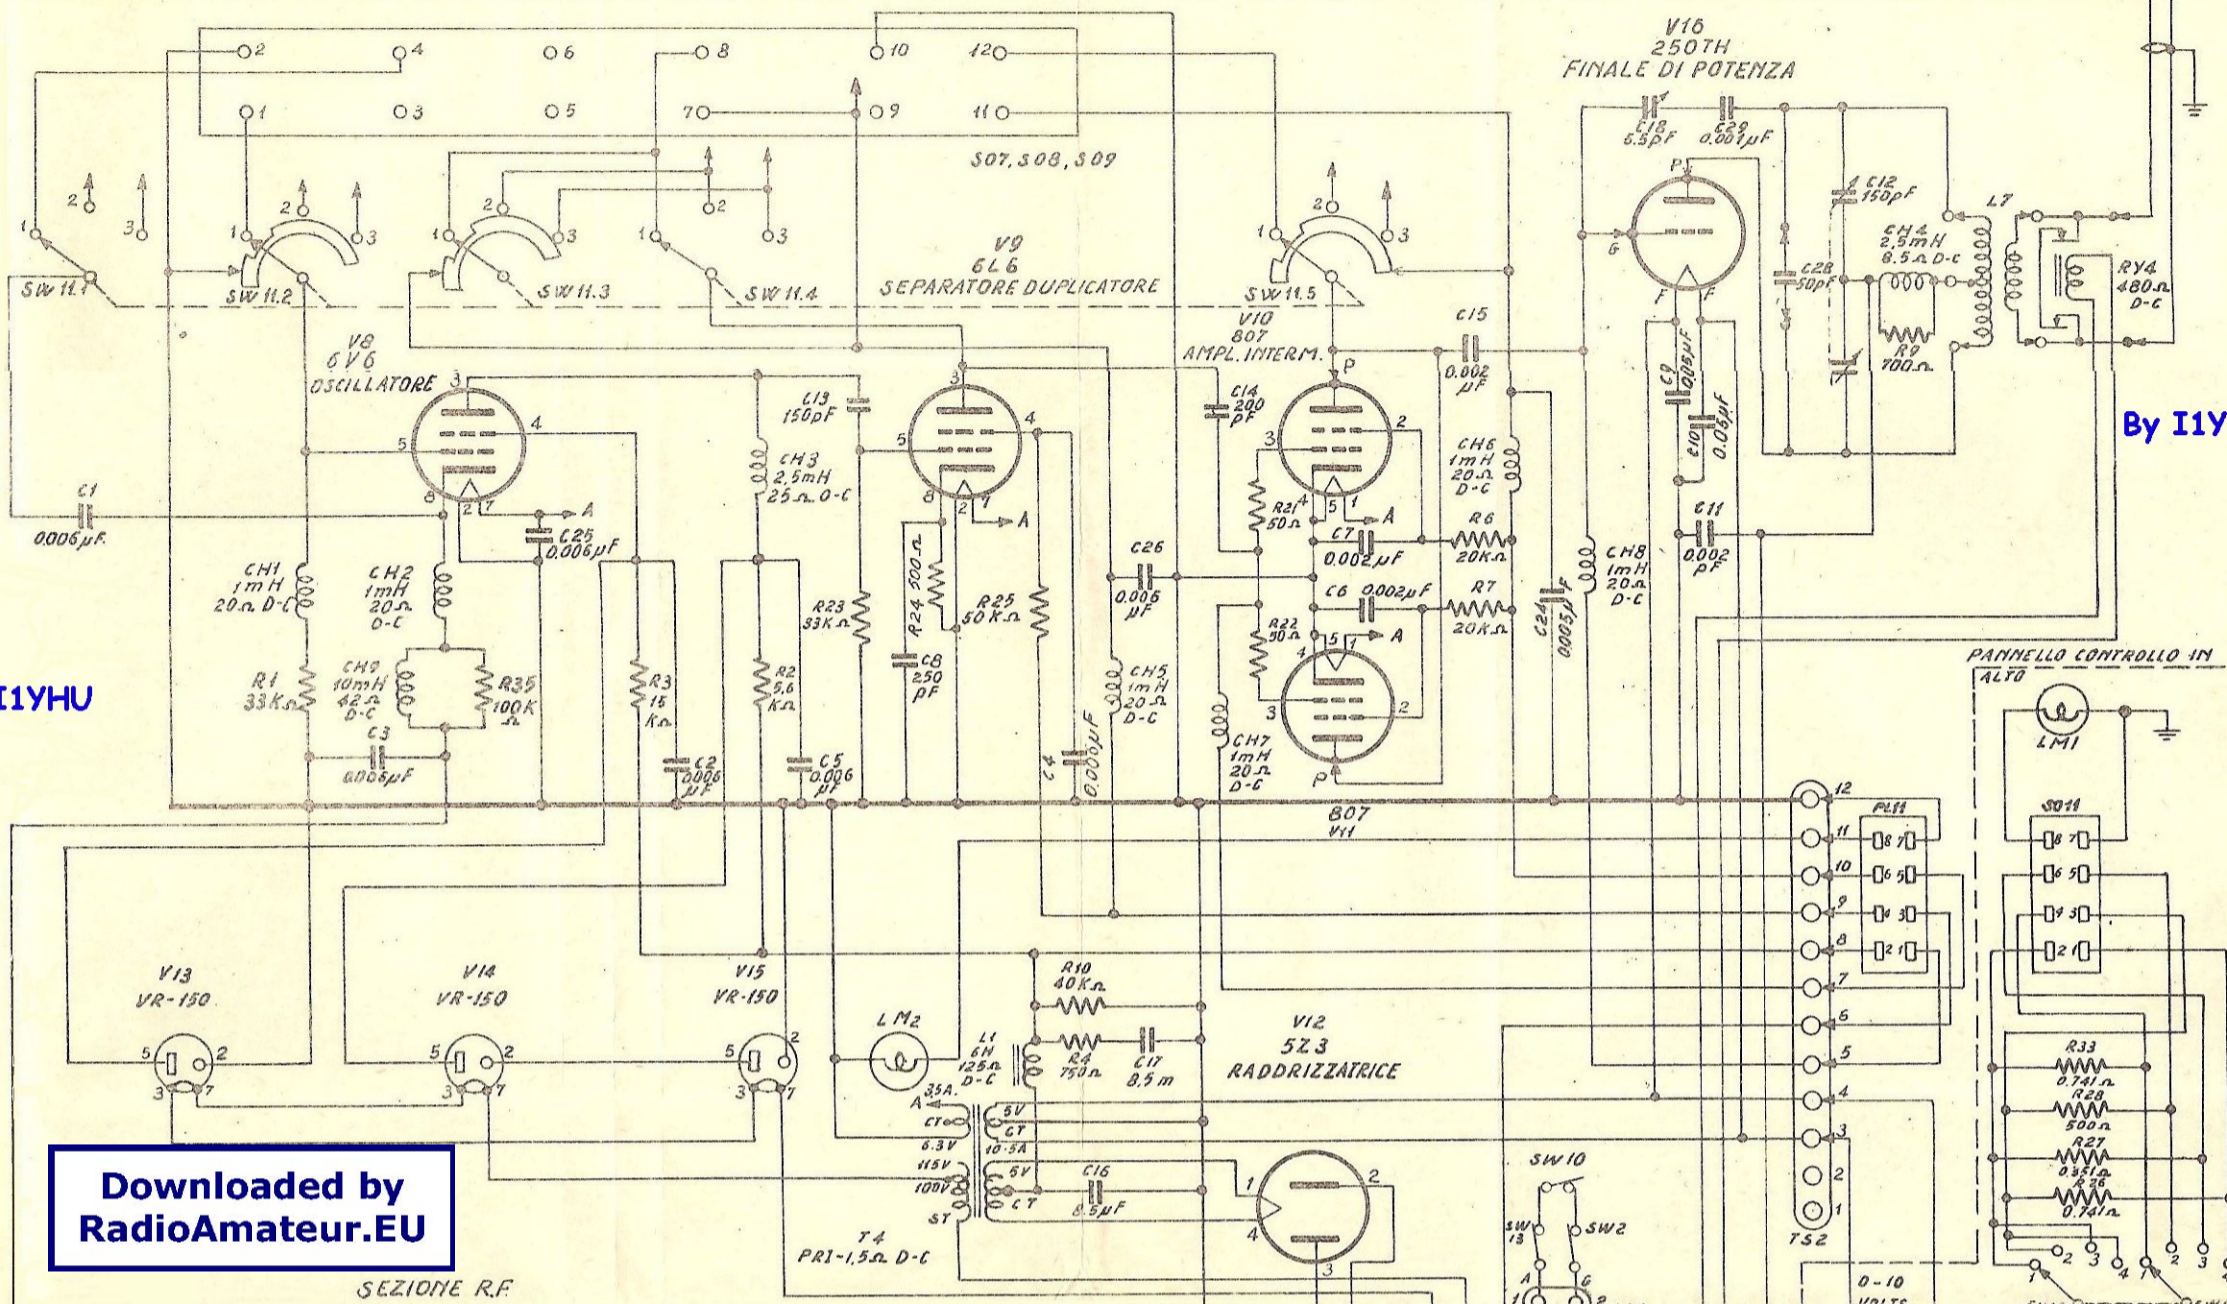

UNITA' DI SINTONIA

By I1YHU

By I1YHU

Downloaded by RadioAmateur.EU

By I1YHU

- ZOCOLO S05
Contatto Circuito
- 1- C.A.
 - 2- Testa (catodo dell'osc.)
 - 3- C.A. comune
 - 4- Rele' RY1
 - 5- Strumento di modulaz.
 - 6- Audio
 - 7- Audio
 - 8- Terra

POSIZIONE DEL COMITATORE STRUMENTO M1

- 1- Piacca della V9
- 2- Griglia della V10-VII
- 3- Piacca della V10-VII
- 4- Griglia della V16

PANNELLO CONTROLLO IN BASSO

ECCITAZIONE SW3

PROTEZIONE ALTA TENSIONE SW4 SW5