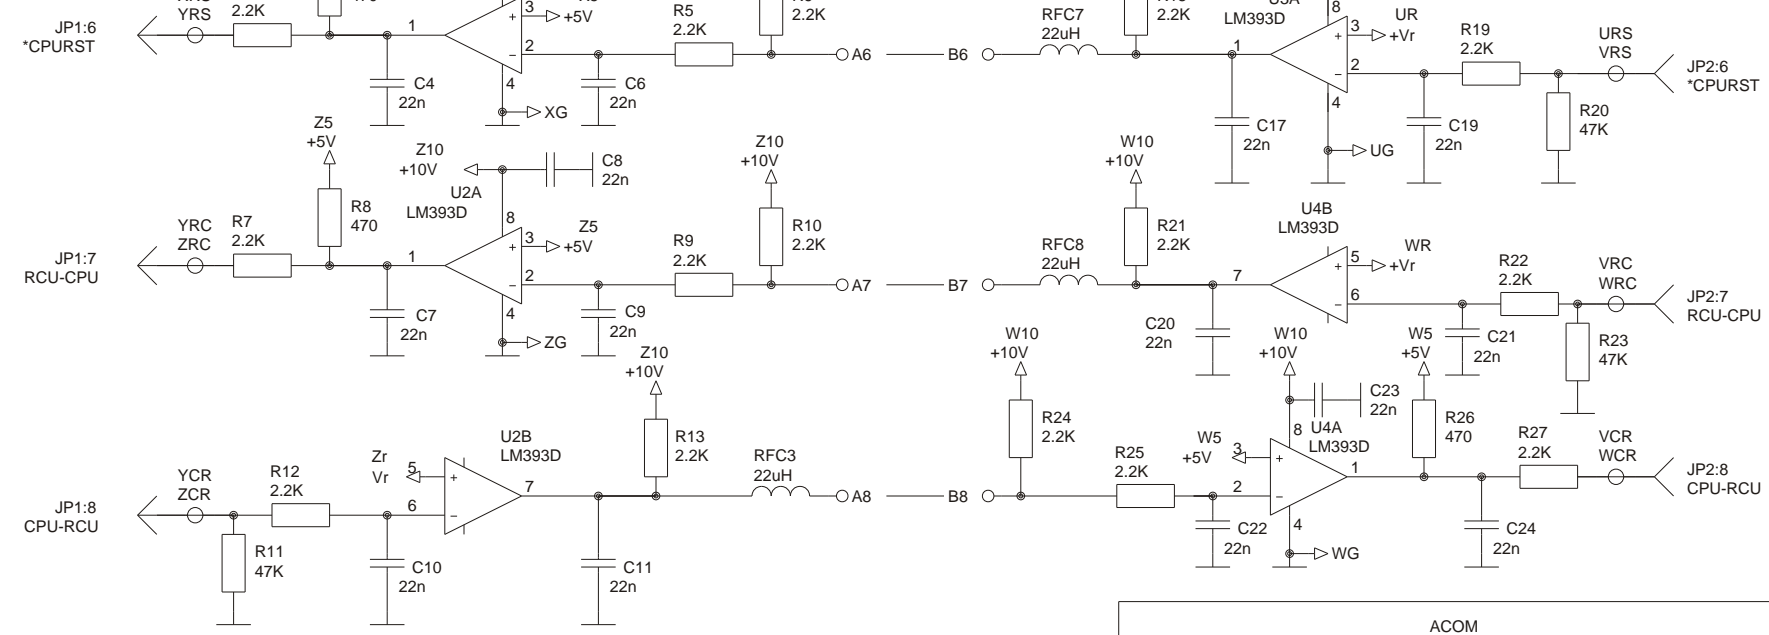

AMP

RCU

ACOM		
Title		
RCU LONG CABLE		
Size	Document Number	REV
A	A2000L.00.00.00.00	V1
DATE:	November 15, 1999	Sheet 1 of 1