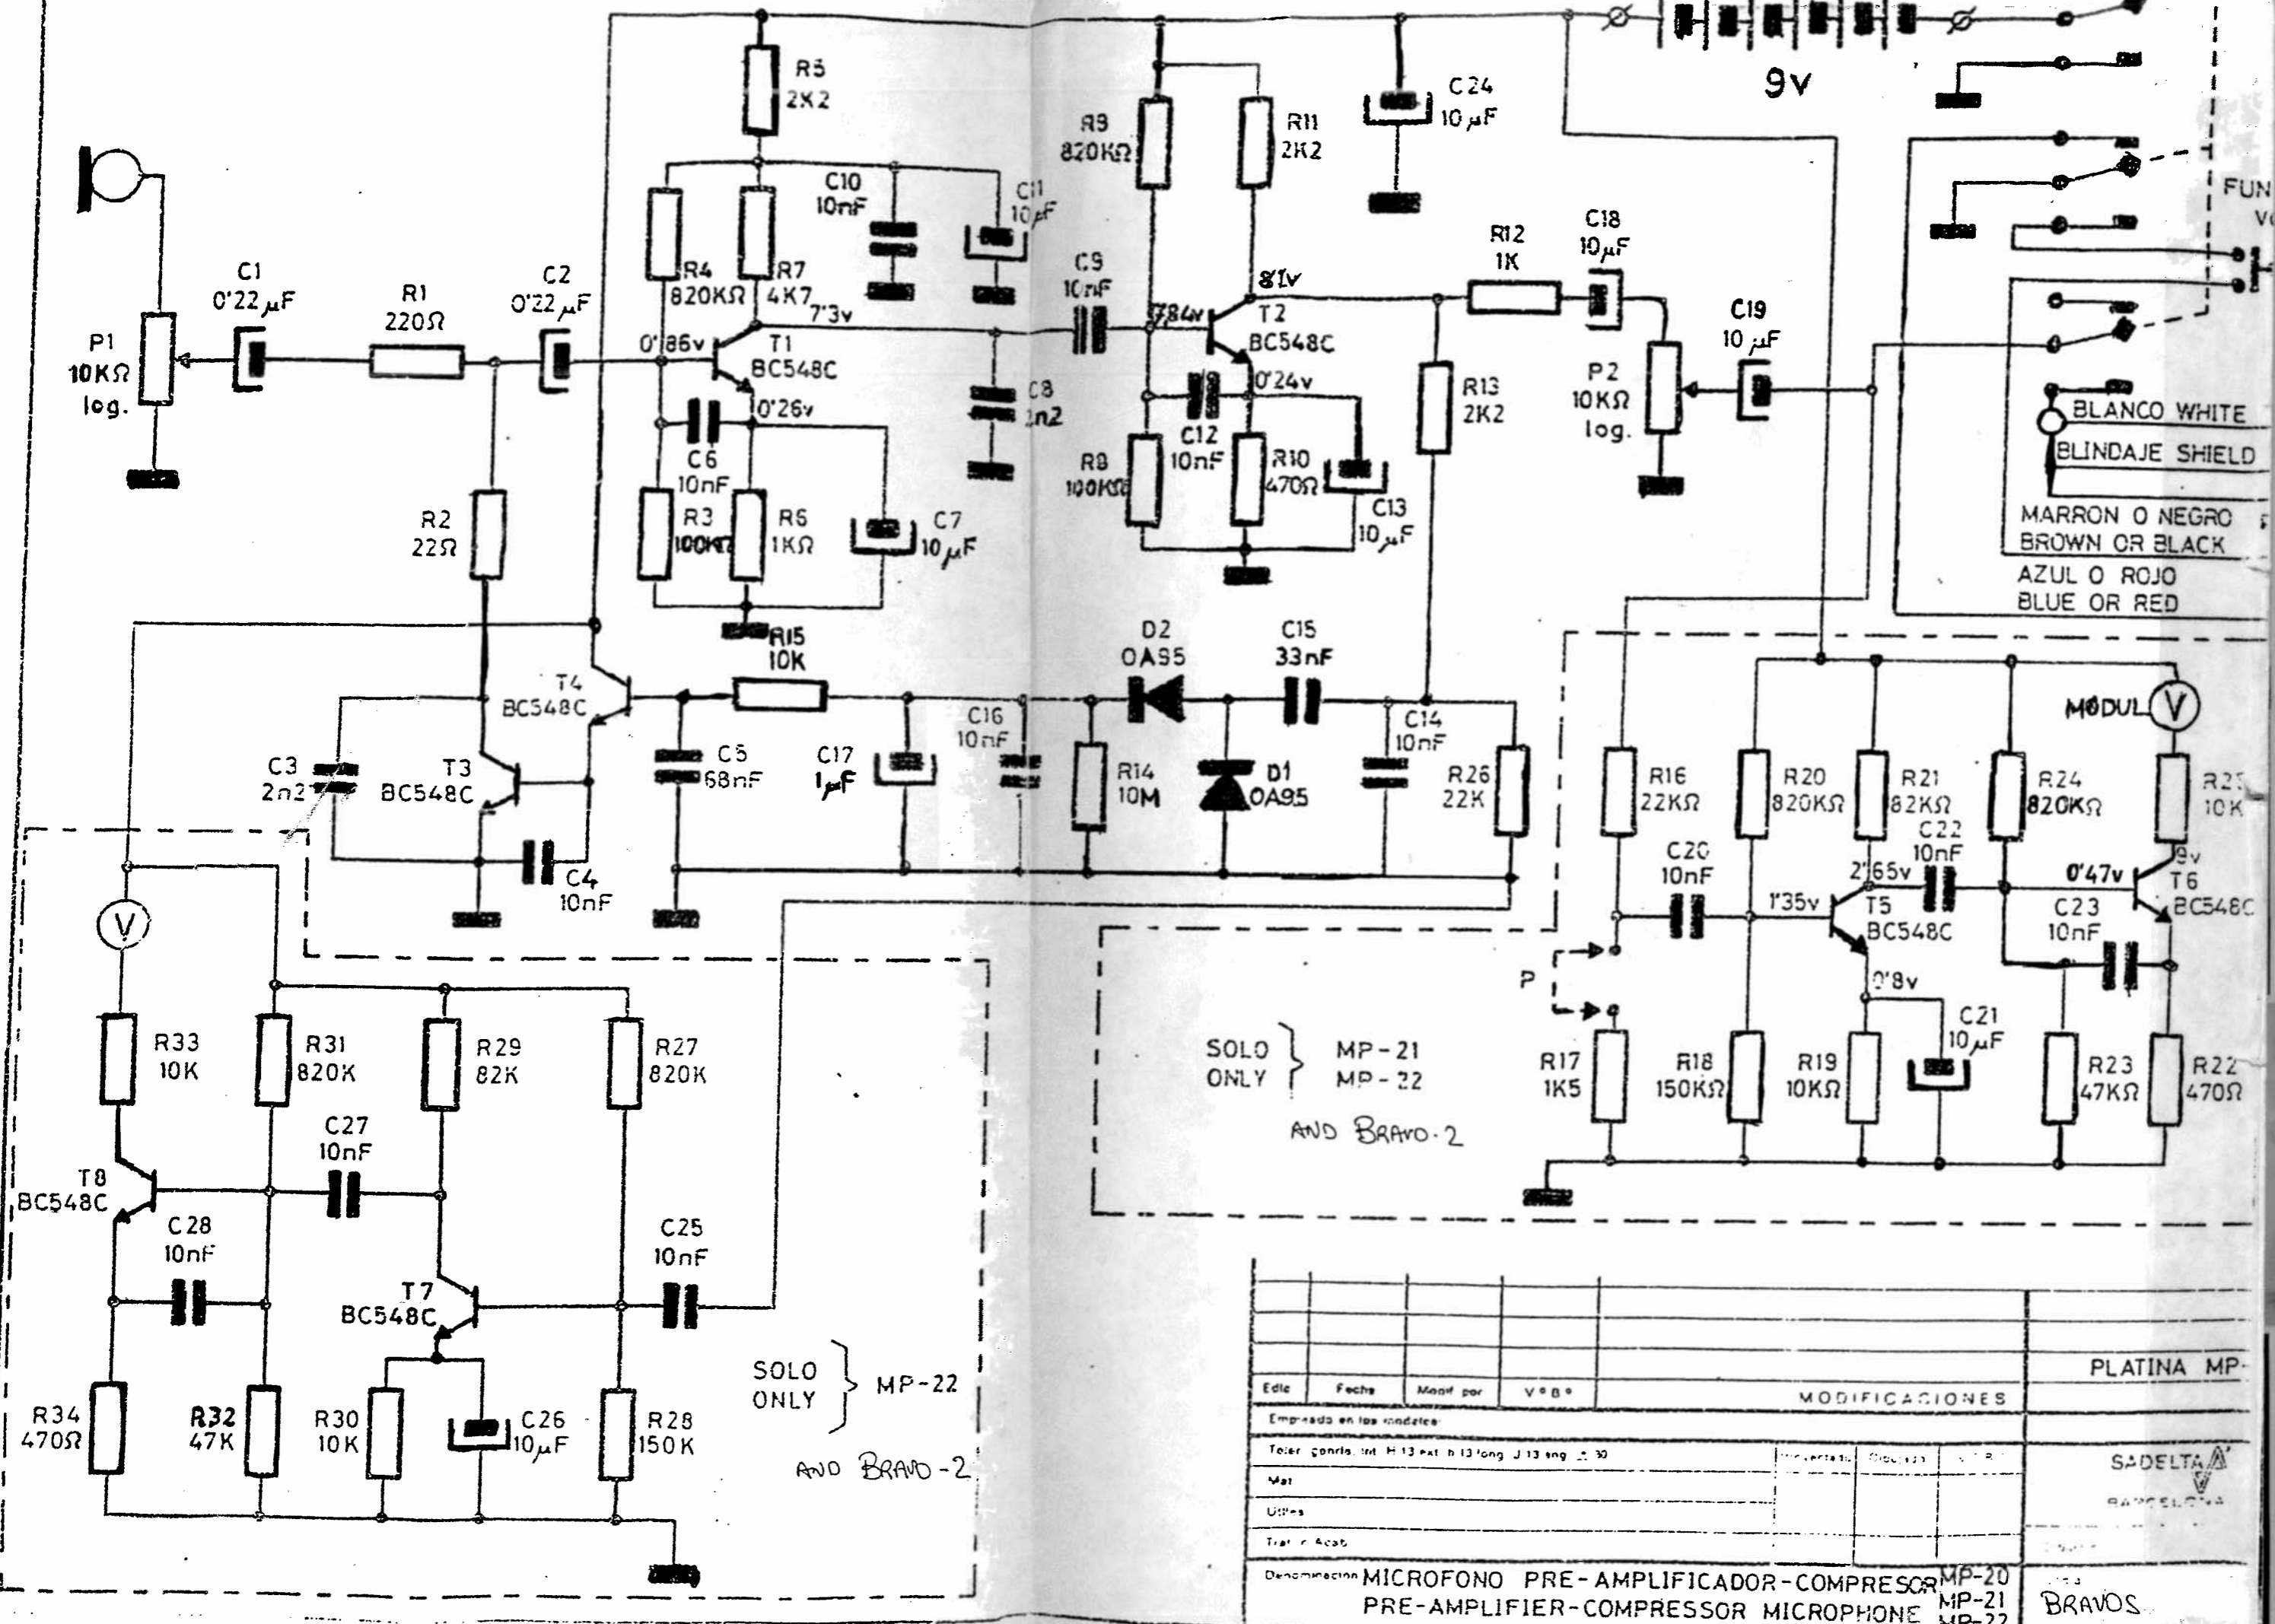

COPY A

Edic	Fecha	Modif por	Vº Bº	MODIFICACIONES		PLATINA MP-
Empañado en los modelos:						SADELTA BARCELONA
Tolerancia: int H 13 ext h 13 long J 13 eng L 30						
Mat						
Utilis						
Trat. Acab						
Denominación MICROFONO PRE-AMPLIFICADOR-COMPRESOR MP-20 PRE-AMPLIFIER-COMPRESSOR MICROPHONE MP-21 MP-22						BRAVOS