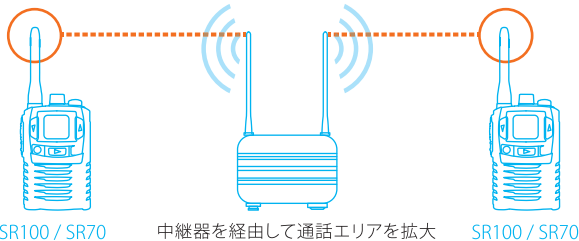

❖ 大音量・クリアな音質

大口径スピーカを使用した大音量設計。大音量でも歪みが少なくクリアな音質です。

❖ 相手が通話圏内にいるかがわかる 圏内・圏外表示機能(ARTS)

相手が通話可能な範囲内にあるかどうかを定期的に確認し、アイコン表示“R”と電子音で確認することができます。 ※ 中継チャンネル、選択呼び出しモード、スキャン中は動作しません。

❖ バッテリーインジケータ (電池積算使用時間インジケータ)

電池残量表示に加え、電池の使用時間を示すバー表示機能を搭載し、積算使用時間インジケータで電池の交換時期をより解り易くお知らせします。電池残量表示と積算使用時間インジケータ

❖ 中継器対応で広がる通話エリア

中継用チャンネルにも対応しており、中継器を経由して通話エリアを拡大したり、遮蔽物等で電波の届きにくい場所での通話を確保できます。

※ 選択呼び出し、オートチャンネルセレクト等、一部中継器を介した通話に対応しない機能があります。

❖ 送受信やチャンネルの状態がひと目でわかる 大型ディスプレイ&LEDインジケータ

設定内容や送受信の状態がひと目でわかる大型のディスプレイとLEDインジケータを搭載。また、チャンネル表示が90度回転する機能を備え、装着の向きに対応した見やすい表示を維持することで、ライフジャケットやハーネス等に横向きで装着しても視認性を損ないません。

SR100: チャンネル表示の自動回転機能を搭載
SR70: チャンネル表示向きを設定変更が可能