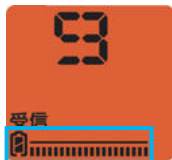

❖ 大音量・クリアな音質

大口径スピーカを使用した大音量設計。大音量でも歪みが少なくクリアな音質です。

❖ 相手が通話圏内にいるかがわかる 圏内・圏外表示機能(ARTS)

相手が通話可能な範囲内にあるかどうかを定期的に確認し、アイコン表示“R”と電子音で確認することができます。 ※ 中継チャンネル、選択呼び出しモード、スキャン中は動作しません。

❖ バッテリーインジケータ (電池積算使用時間インジケータ)

電池残量表示に加え、電池の使用時間を示すバー表示機能を搭載し、積算使用時間インジケータで電池の交換時期をより解り易くお知らせします。電池残量表示と積算使用時間インジケータ

❖ 中継器対応で広がる通話エリア

中継用チャンネルにも対応しており、中継器を経由して通話エリアを拡大したり、遮蔽物等で電波の届きにくい場所での通話を確保できます。

※ 選択呼び出し、オートチャンネルセレクト等、一部中継器を介した通話に対応しない機能があります。