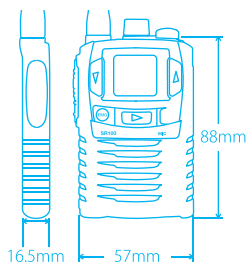

※ SR100 / SR70は、水に浮くフロートタイプではありません。

❖ クラス最薄*16.5mmの スリム・コンパクトボディ

電池収納部の膨らみがないフラットな背面の薄型ボディ。コンパクトサイズで胸ポケットにもすっきり収納ができます。

幅: 57mm 高さ: 88mm 奥行き: 16.5mm

* 2014年6月当社調べ: 国内で販売されている単3形乾電池仕様/スピーカ内蔵の特定小電力トランシーバとして

❖ 大音量・クリアな音質

大口径スピーカを使用した大音量設計。大音量でも歪みが少なくクリアな音質です。

❖ 相手が通話圏内にいるかがわかる 圏内・圏外表示機能(ARTS)

相手が通話可能な範囲内にあるかどうかを定期的に確認し、アイコン表示“R”と電子音で確認することができます。 ※ 中継チャンネル、選択呼び出しモード、スキャン中は動作しません。

❖ バッテリーインジケータ (電池積算使用時間インジケータ)