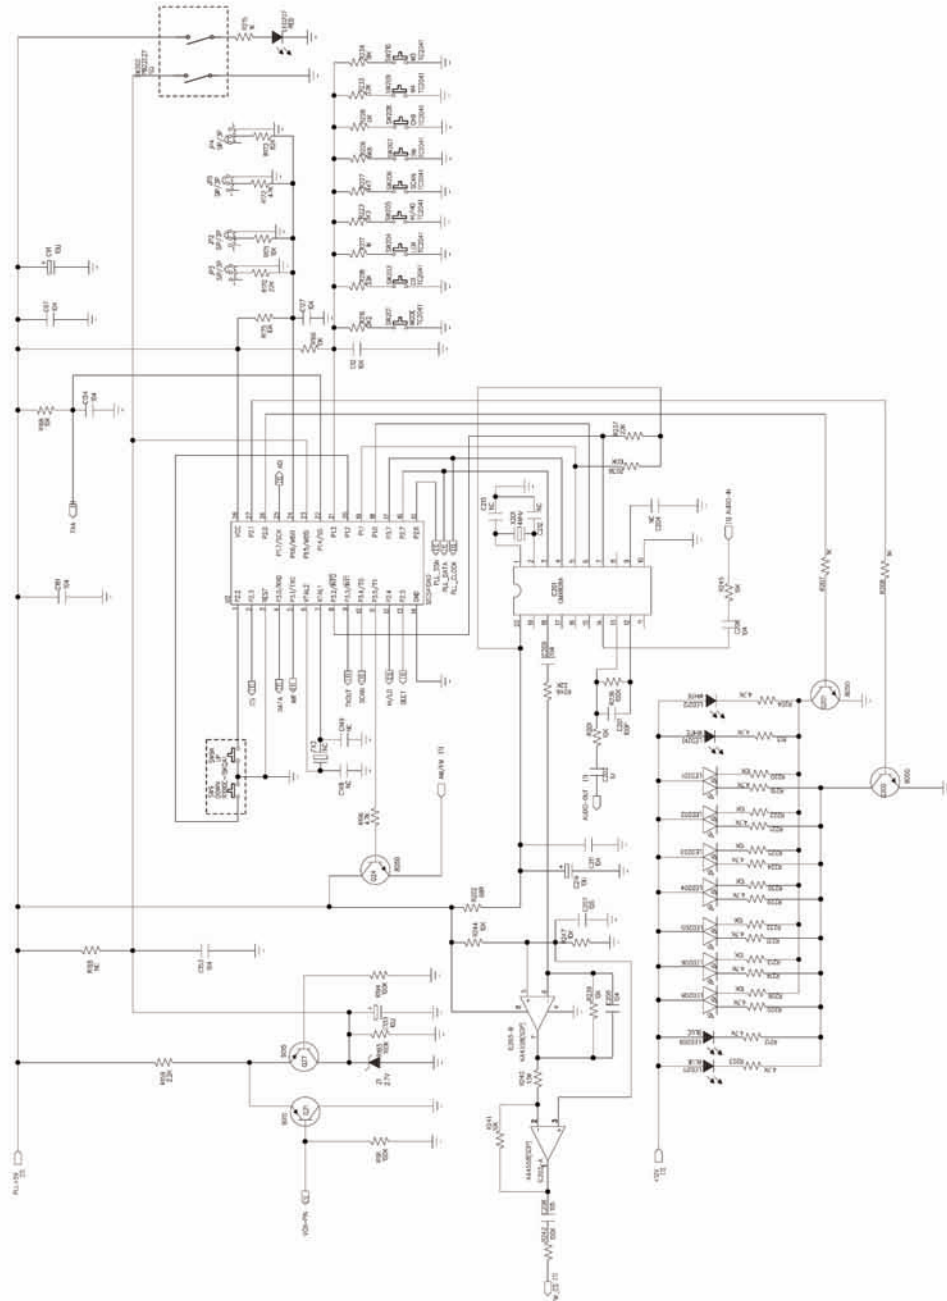

RoadCom-FS

Multi Norm /
i / c / hp / df /
uk Multi Norm

Service Manual

TEAM RoadCom-FS

Kanal - Frequenz (MHz) / Channel - Frequency (MHz) / Canaux - Fréquence (MHz) /
Canal - Frecuencia (MHz) / Kanaal - Frequentie (MHz)

TEAM Electronic GmbH
MODEL ROAD_COM-FS
VERSION REV-02
DATE 10-Dec-07

CEPT	D	UK	df
01 - 26.965	41 - 26.565	01 - 26.60125	1A - 26.83
02 - 26.975	42 - 26.575	02 - 26.61125	2A - 26.87
03 - 26.985	43 - 26.585	03 - 26.62125	3A - 26.93
04 - 27.005	44 - 26.595	04 - 27.63125	
05 - 27.015	45 - 26.605	05 - 27.64125	
06 - 27.025	46 - 26.615	06 - 27.65125	
07 - 27.035	47 - 26.625	07 - 27.66125	
08 - 27.055	48 - 26.635	08 - 27.67125	
09 - 27.065	49 - 26.645	09 - 27.68125	
10 - 27.075	50 - 26.655	10 - 27.69125	
11 - 27.085	51 - 26.665	11 - 27.70125	
12 - 27.105	52 - 26.675	12 - 27.71125	
13 - 27.115	53 - 26.685	13 - 27.72125	
14 - 27.125	54 - 26.695	14 - 27.73125	
15 - 27.135	55 - 26.705	15 - 27.74125	
16 - 27.155	56 - 26.715	16 - 27.75125	
17 - 27.165	57 - 26.725	17 - 27.76125	
18 - 27.175	58 - 26.735	18 - 27.77125	
19 - 27.185	59 - 26.745	19 - 27.78125	
20 - 27.205	60 - 26.755	20 - 27.79125	
21 - 27.215	61 - 26.765	21 - 27.80125	
22 - 27.225	62 - 26.775	22 - 27.81125	
23 - 26.255	63 - 26.785	23 - 26.82125	
24 - 27.235	64 - 26.795	24 - 27.83125	
25 - 27.245	65 - 26.805	25 - 27.84125	
26 - 27.265	66 - 26.815	26 - 27.85125	
27 - 27.275	67 - 26.825	27 - 27.86125	
28 - 27.285	68 - 26.835	28 - 27.87125	
29 - 27.295	69 - 26.845	29 - 27.88125	
30 - 27.305	70 - 26.855	30 - 27.89125	
31 - 27.315	71 - 26.865	31 - 27.90125	
32 - 27.325	72 - 26.875	32 - 27.91125	
33 - 27.335	73 - 26.885	33 - 27.92125	
34 - 27.345	74 - 26.895	34 - 27.93125	
35 - 27.355	75 - 26.905	35 - 27.94125	
36 - 27.365	76 - 26.915	36 - 27.95125	
37 - 27.375	77 - 26.925	37 - 27.96125	
38 - 27.385	78 - 26.935	38 - 27.97125	
39 - 27.395	79 - 26.945	39 - 27.98125	
40 - 27.405	80 - 26.955	40 - 27.99125	