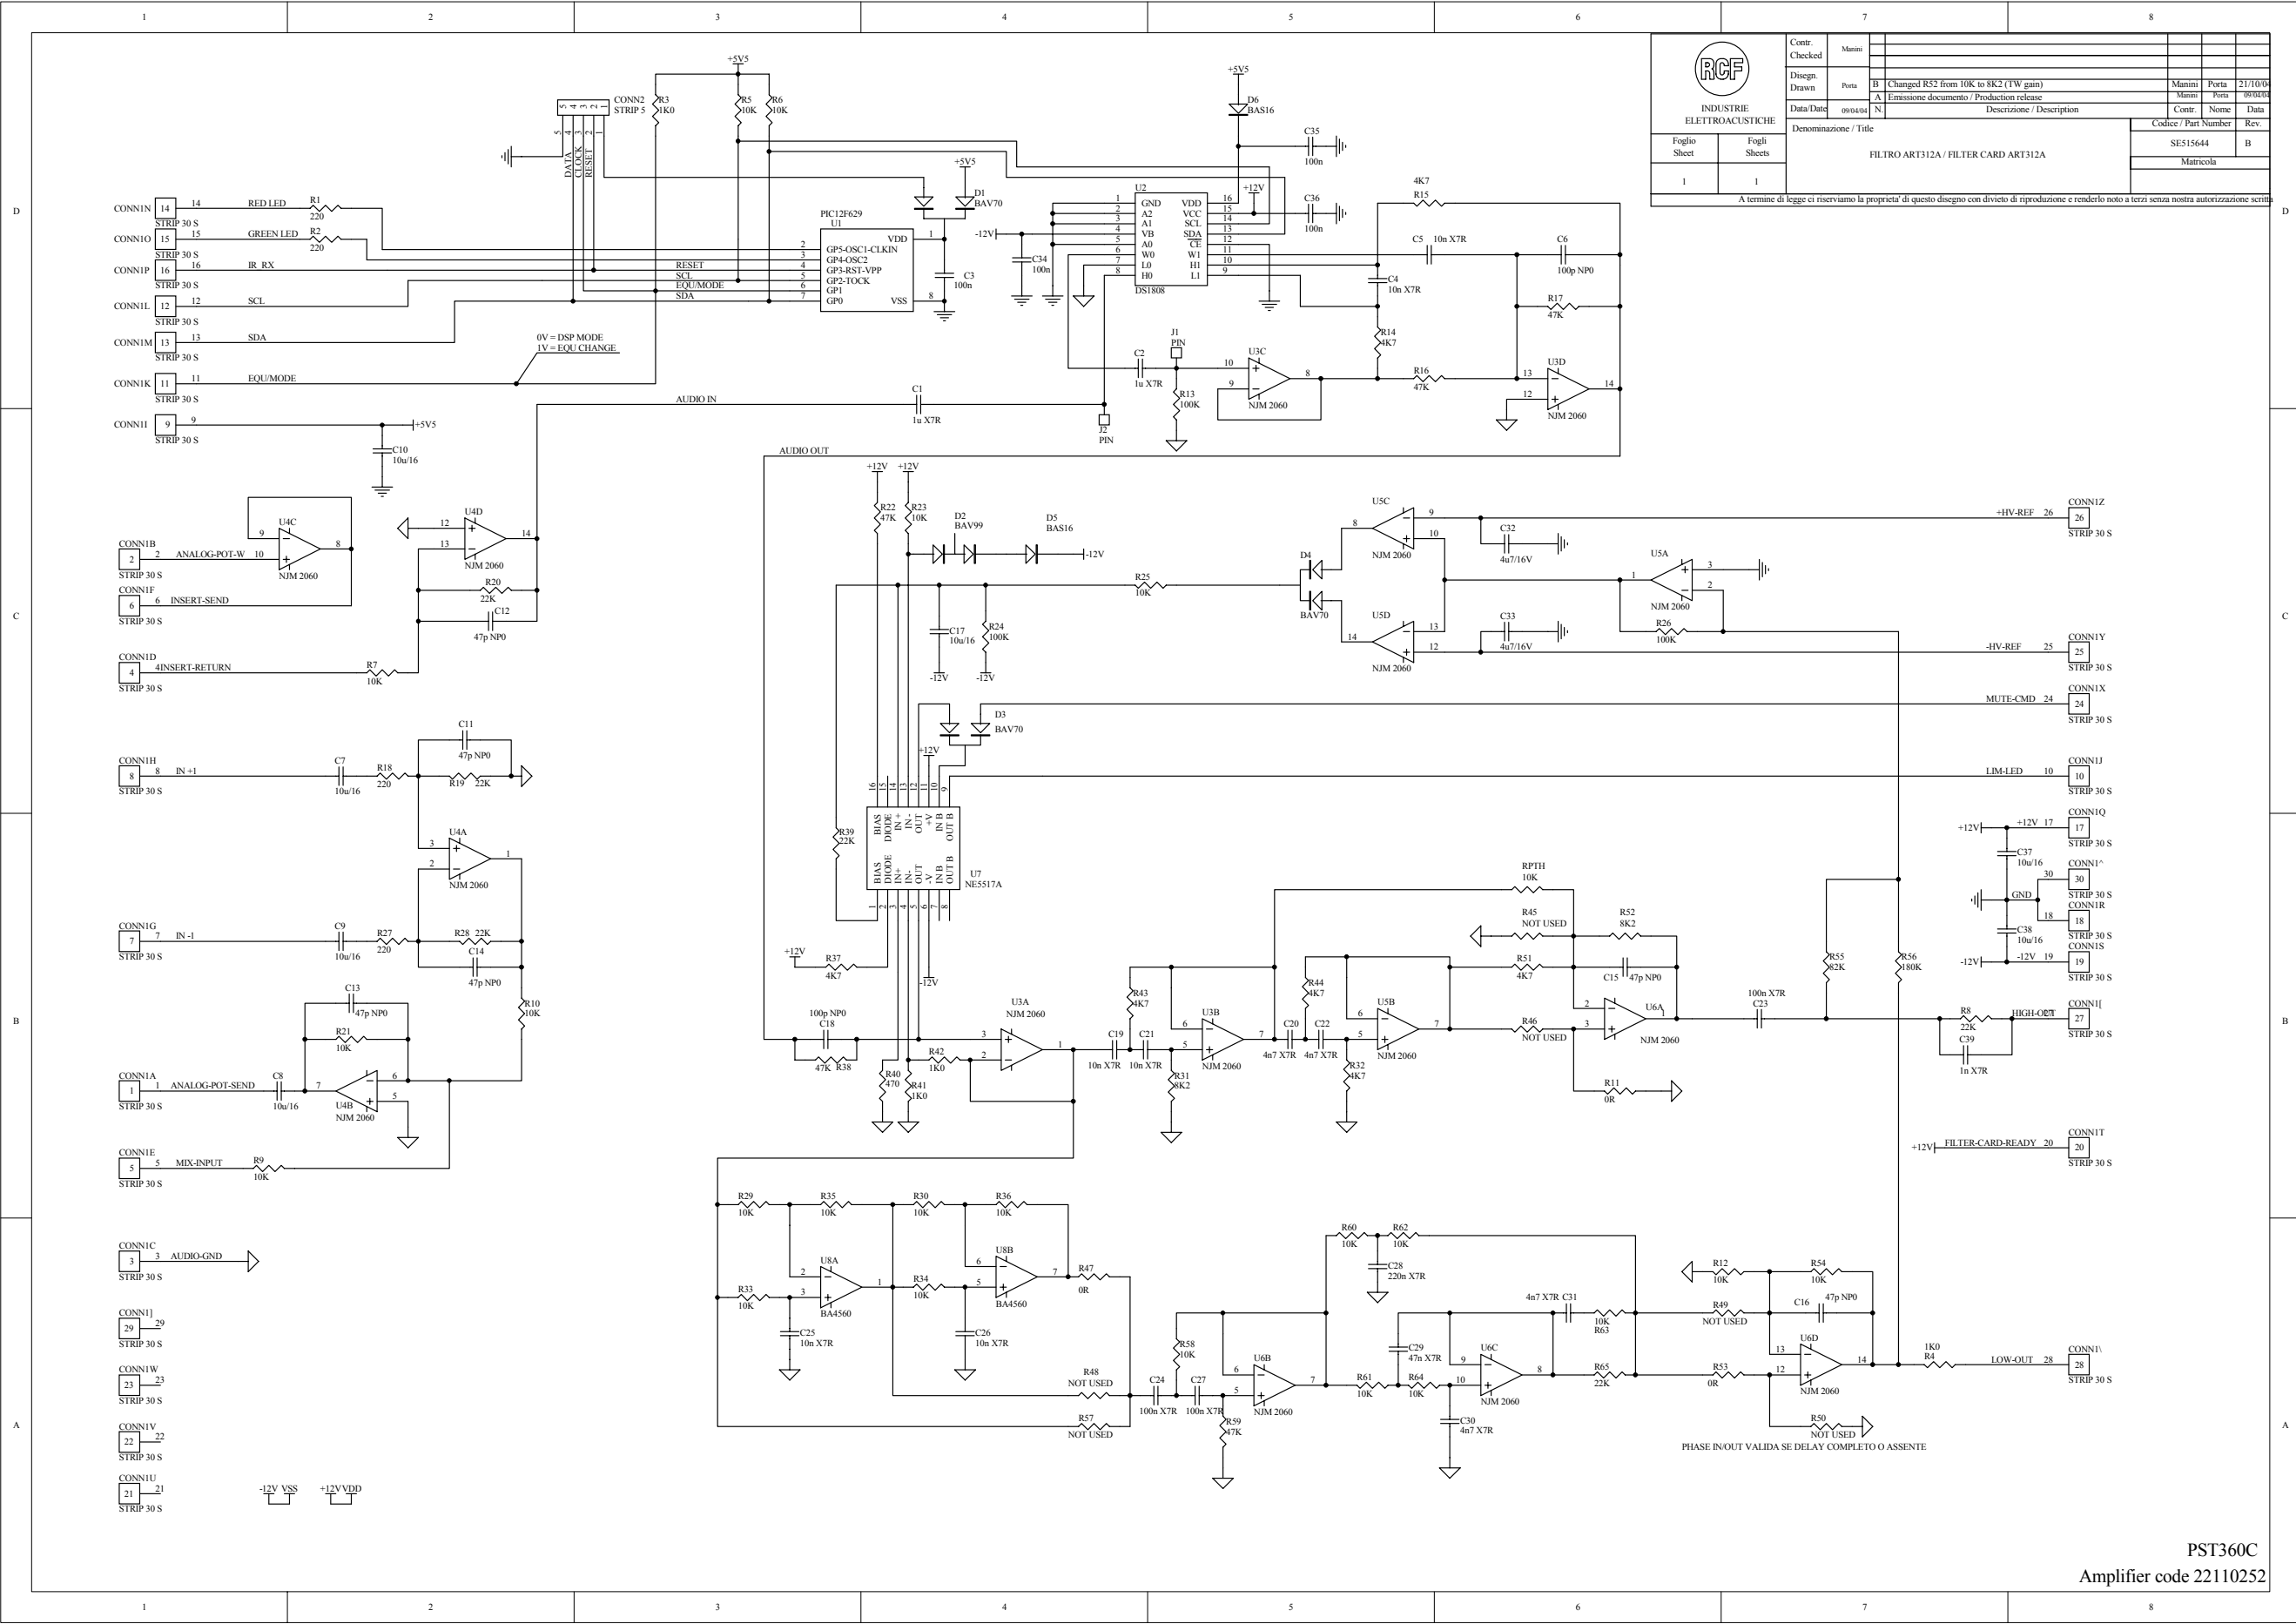

 ELETTRACUSTICHE		Contr. Checked	Manini				
		Disegn. Drawn	Porta	B	Changed R52 from 10K to 8K2 (TW gain)	Manini	Porta
Foglio Sheet		Fogli Sheets		Denominazione / Title		Codice / Part Number	
1		1		FILTRO ART312A / FILTER CARD ART312A		SE515644 B	
A termine di legge ci riserviamo la proprietà di questo disegno con divieto di riproduzione e renderlo noto a terzi senza nostra autorizzazione scritta.				Descrizione / Description		Rev.	

PST360C  
Amplifier code 22110252