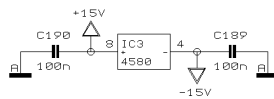

REVISIONS B (28/07/03)

DRAWN SA CHECKED DATE 30.03. 4 12:12

PROJECT SL2442C SL2442FX-PRO MIC INPUT CH. 1-4 SHEET 1 OF 6 SHEETS TOTAL

REVISIONS		B	
DRAWN	SA	CHECKED	DATE 30.03. 4 12:12

PROJECT
 SL2442C
 SL2442FX-PRO
 MIC INPUT CH. 5-8
 SHEET 2 OF 6 SHEETS TOTAL