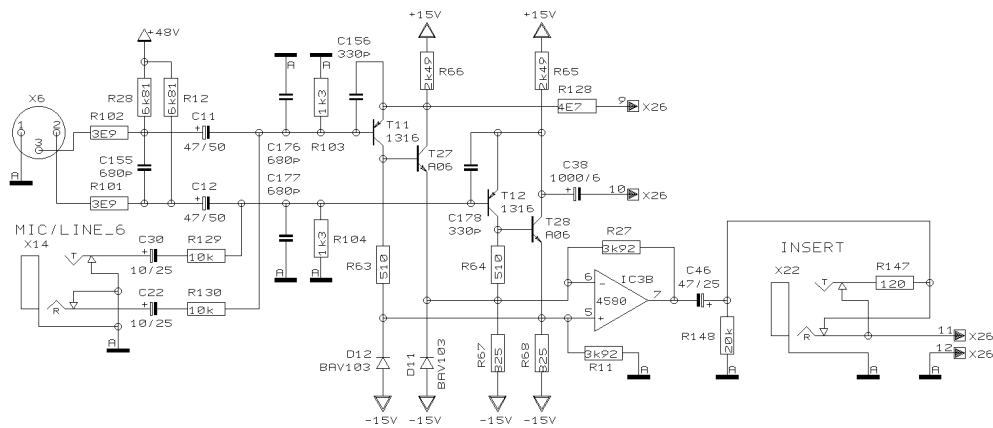

REVISIONS B (28/07/03)

DRAWN SA CHECKED DATE 30.03. 4 12:12

PROJECT SL2442C SL2442FX-PRO MIC INPUT CH. 1-4 SHEET 1 OF 6 SHEETS TOTAL

REVISIONS		B	
DRAWN	SA	CHECKED	DATE 30.03. 4 12:12

PROJECT
 SL2442C
 SL2442FX-PRO
 MIC INPUT CH. 5-8
 SHEET 2 OF 6 SHEETS TOTAL