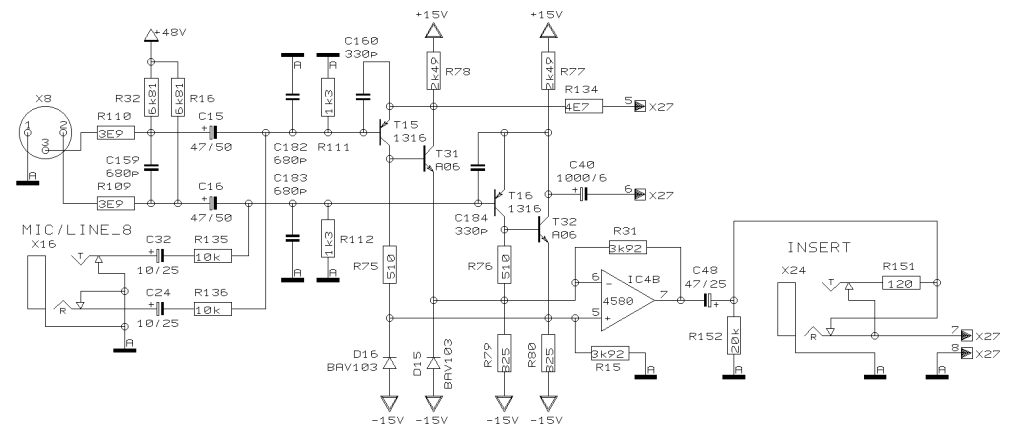

REVISIONS B (28/07/03)

DRAWN SA CHECKED DATE 30.03. 4 12:12

PROJECT SL2442C SL2442FX-PRO MIC INPUT CH. 1-4 SHEET 1 OF 6 SHEETS TOTAL

REVISIONS		B	
DRAWN	SA	CHECKED	DATE 30.03. 4 12:12

PROJECT
 SL2442C
 SL2442FX-PRO
 MIC INPUT CH. 5-8
 SHEET 2 OF 6 SHEETS TOTAL