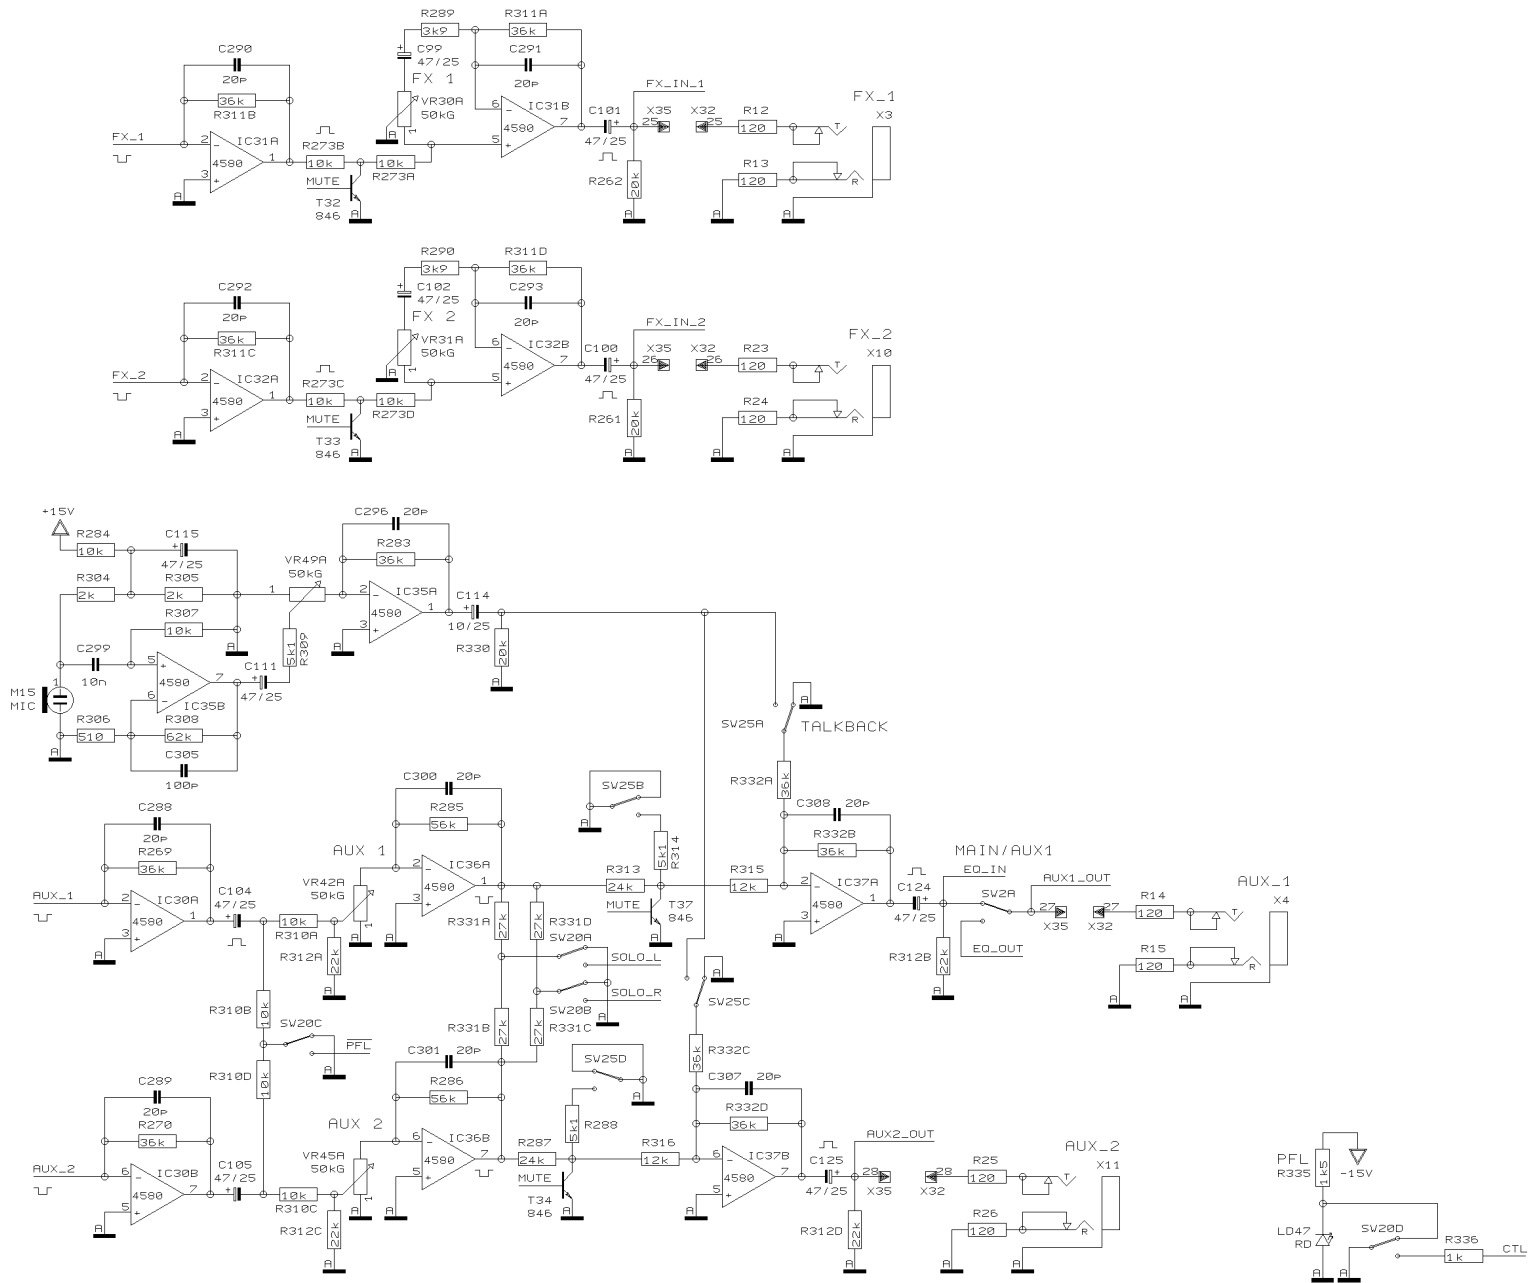

DRAWN	SA	CHECKED	DATE
			30.03. 4 12:17

PROJECT
SL2442M
EURODESK SL2442FX-PRO
MAIN SECTION
SHEET 8 OF 9 SHEETS TOTAL

REVISIONS	C	
DRAWN	SA	CHECKED
DATE		30.03. 4
		12:17

PROJECT
 SL2442M
 EURODESK SL2442FX-PRO
 FX / AUX
 SHEET 9 OF 9 SHEETS TOTAL