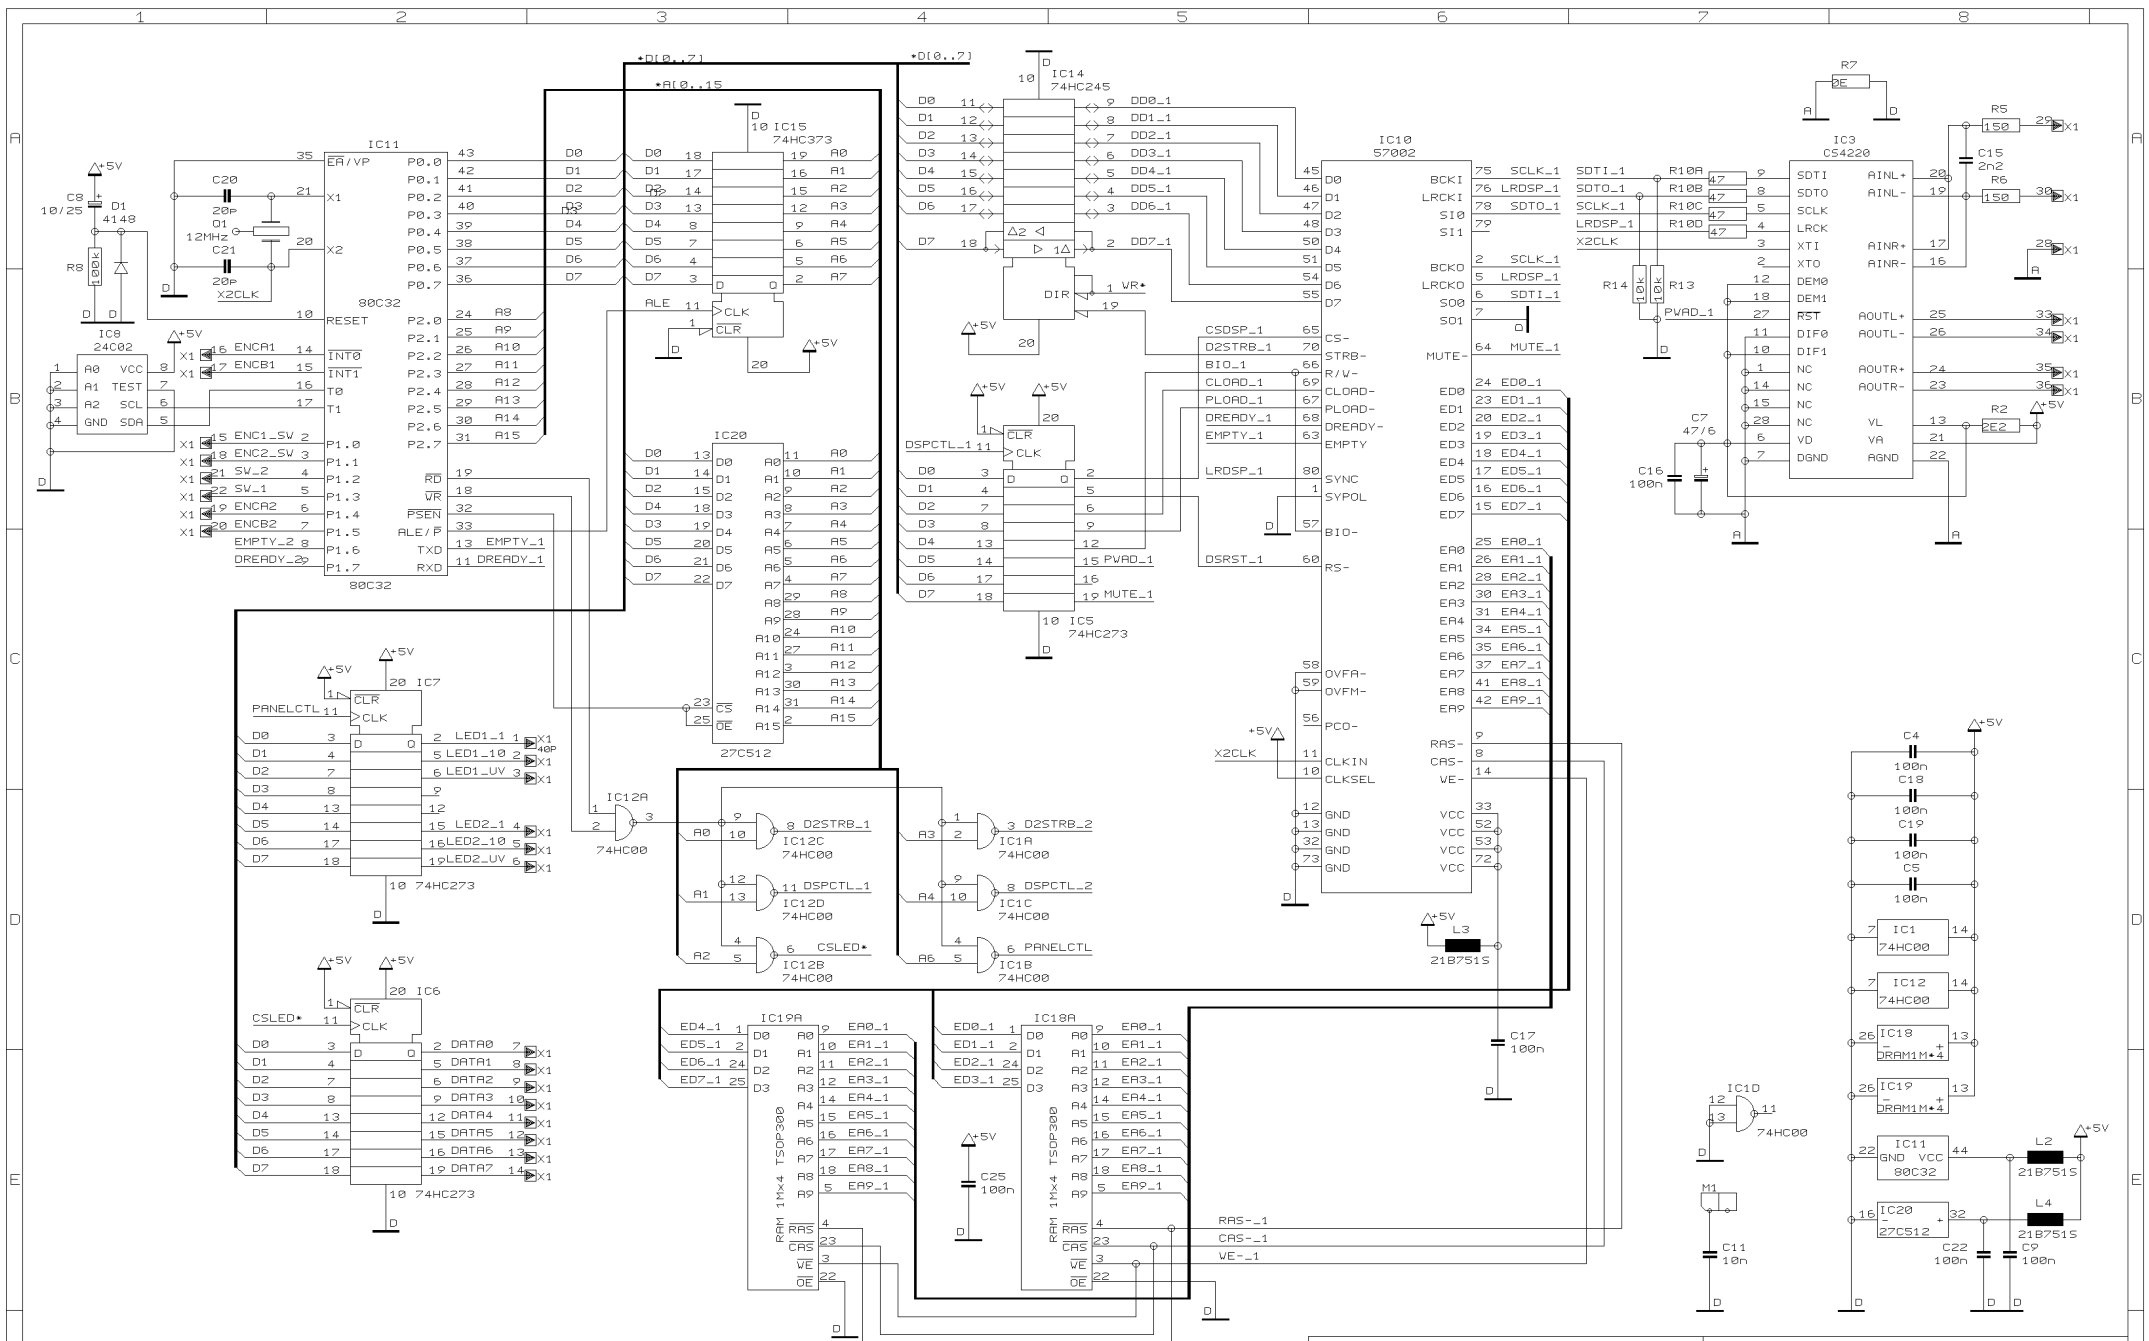

DRAWN	SA	CHECKED	DATE
			30.03. 4 12:17

PROJECT
SL2442M
EURODESK SL2442FX-PRO
MAIN SECTION
SHEET 8 OF 9 SHEETS TOTAL

REVISIONS	C	
DRAWN	SA	CHECKED
DATE		30.03. 4
		12:17

PROJECT
 SL2442M
 EURODESK SL2442FX-PRO
 FX / AUX
 SHEET 9 OF 9 SHEETS TOTAL