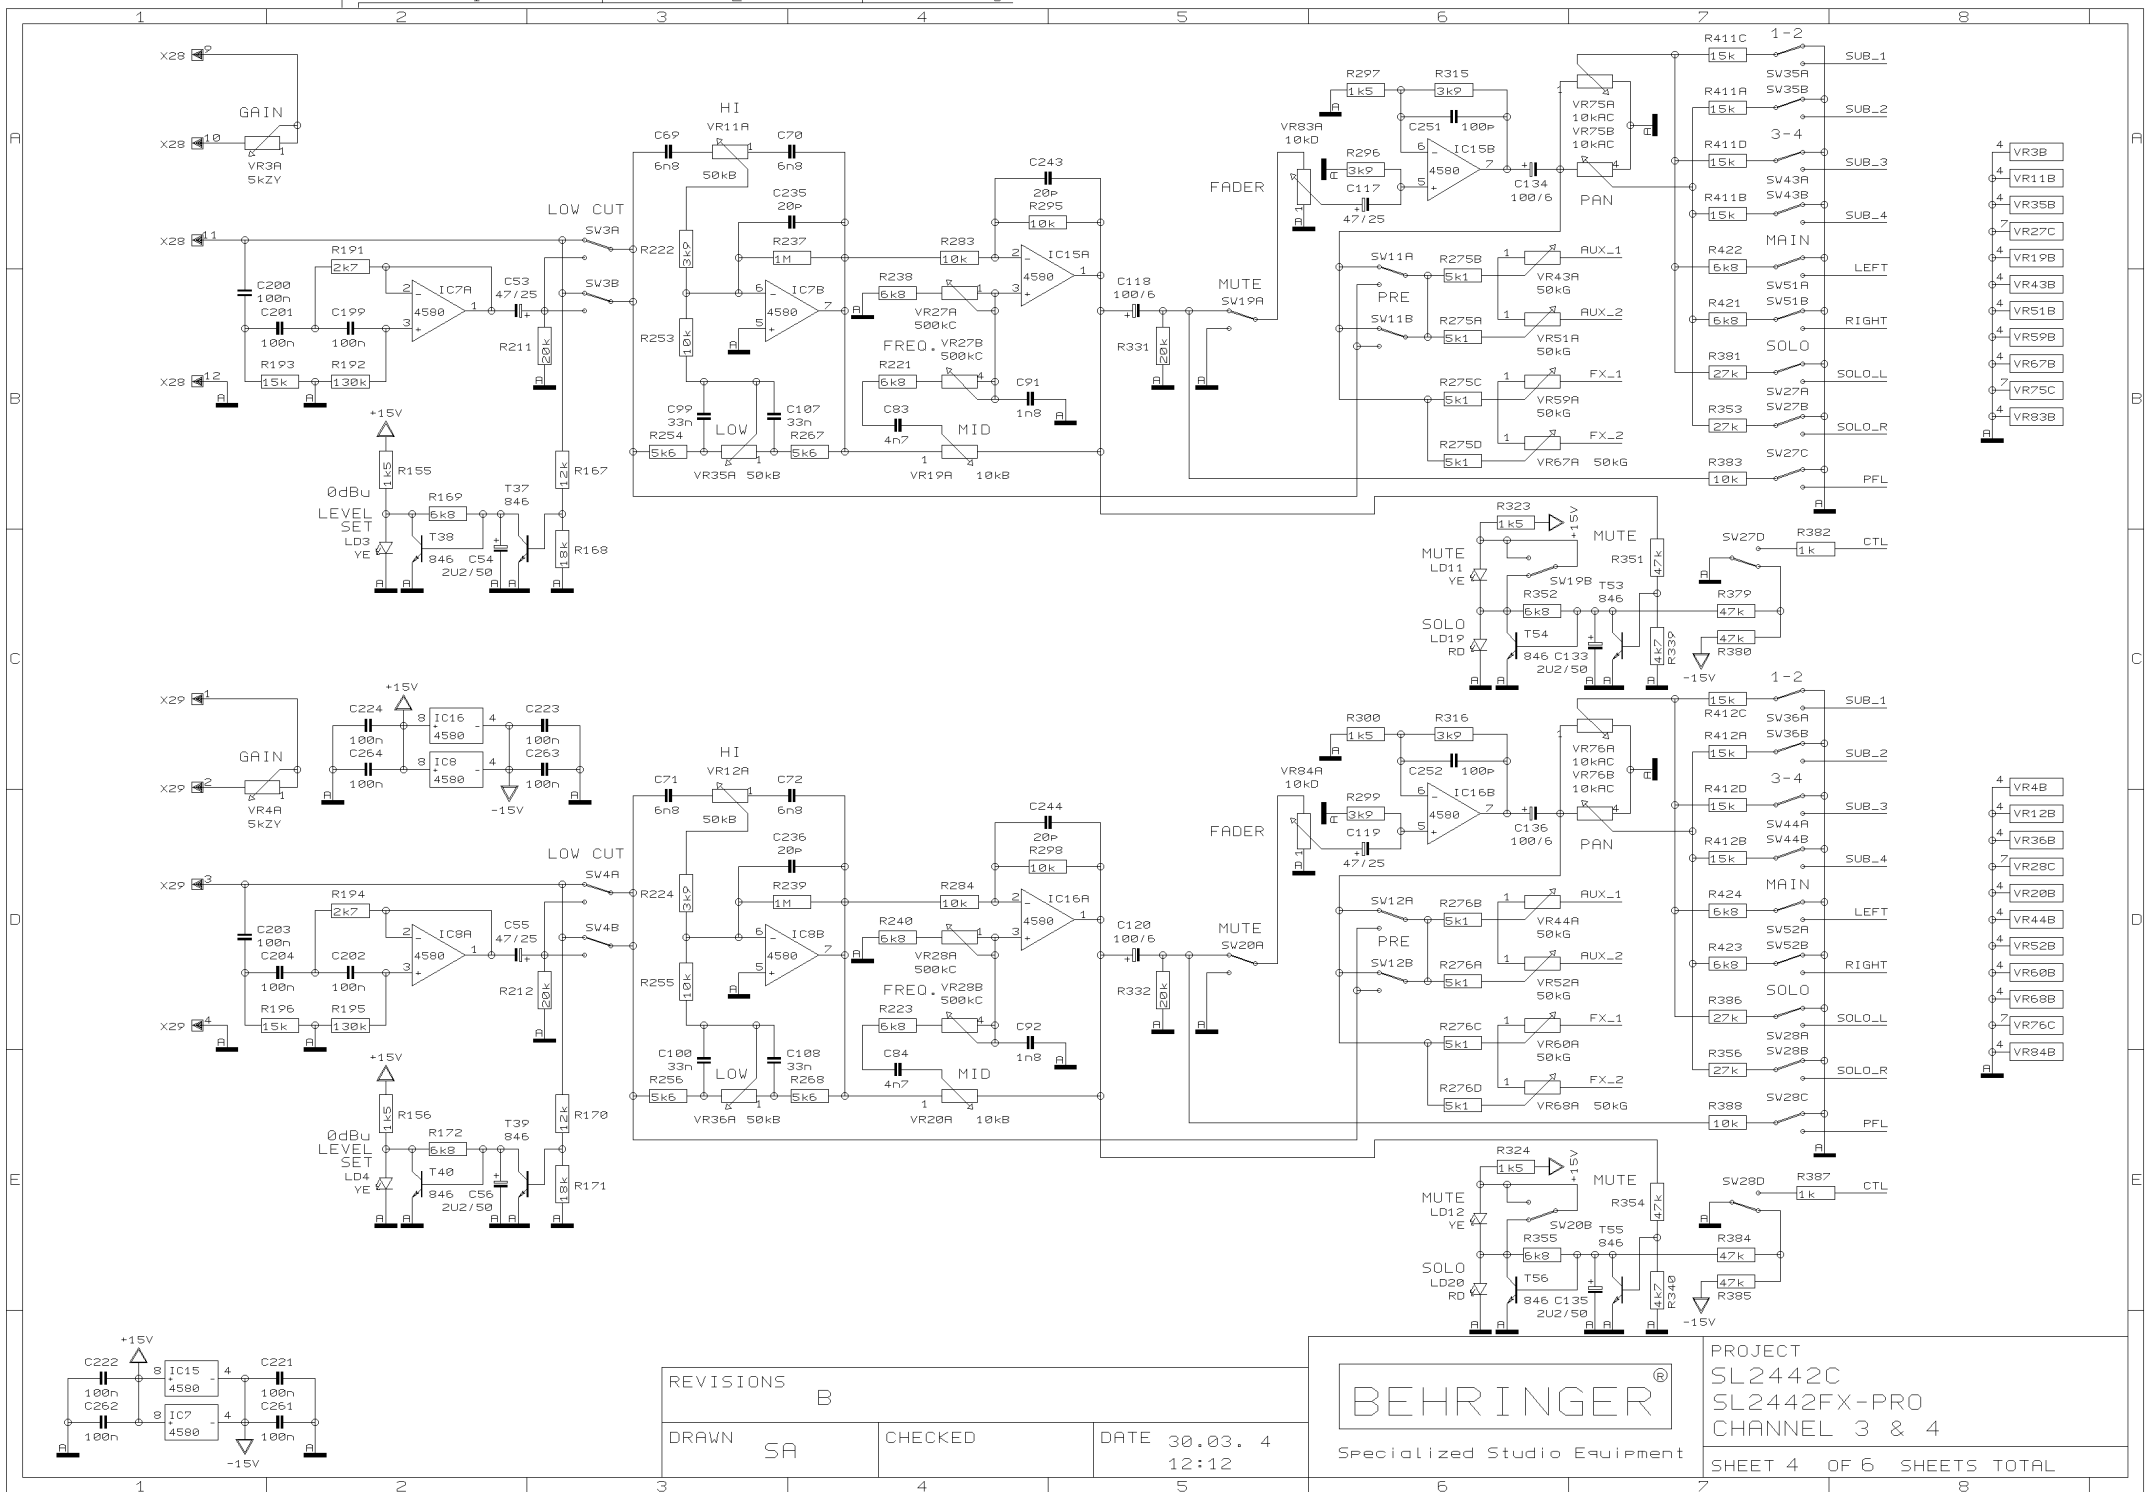

REVISIONS B

DRAWN SA

CHECKED

DATE 30.03. 4
12:12

PROJECT
SL2442C
SL2442FX-PRO
CHANNEL 3 & 4
SHEET 4 OF 6 SHEETS TOTAL