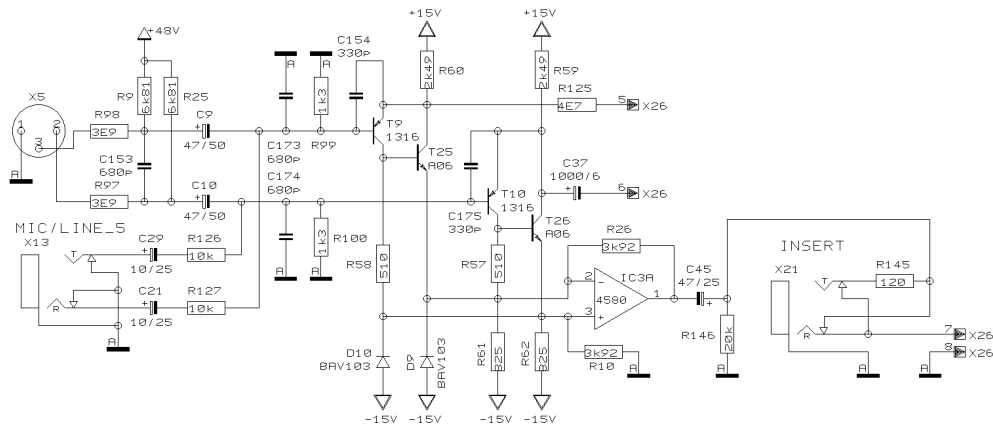

REVISIONS B (28/07/03)

DRAWN SA CHECKED DATE 30.03. 4 12:12

PROJECT SL2442C SL2442FX-PRO MIC INPUT CH. 1-4 SHEET 1 OF 6 SHEETS TOTAL

REVISIONS		B	
DRAWN	SA	CHECKED	DATE 30.03. 4 12:12

PROJECT
 SL2442C
 SL2442FX-PRO
 MIC INPUT CH. 5-8
 SHEET 2 OF 6 SHEETS TOTAL