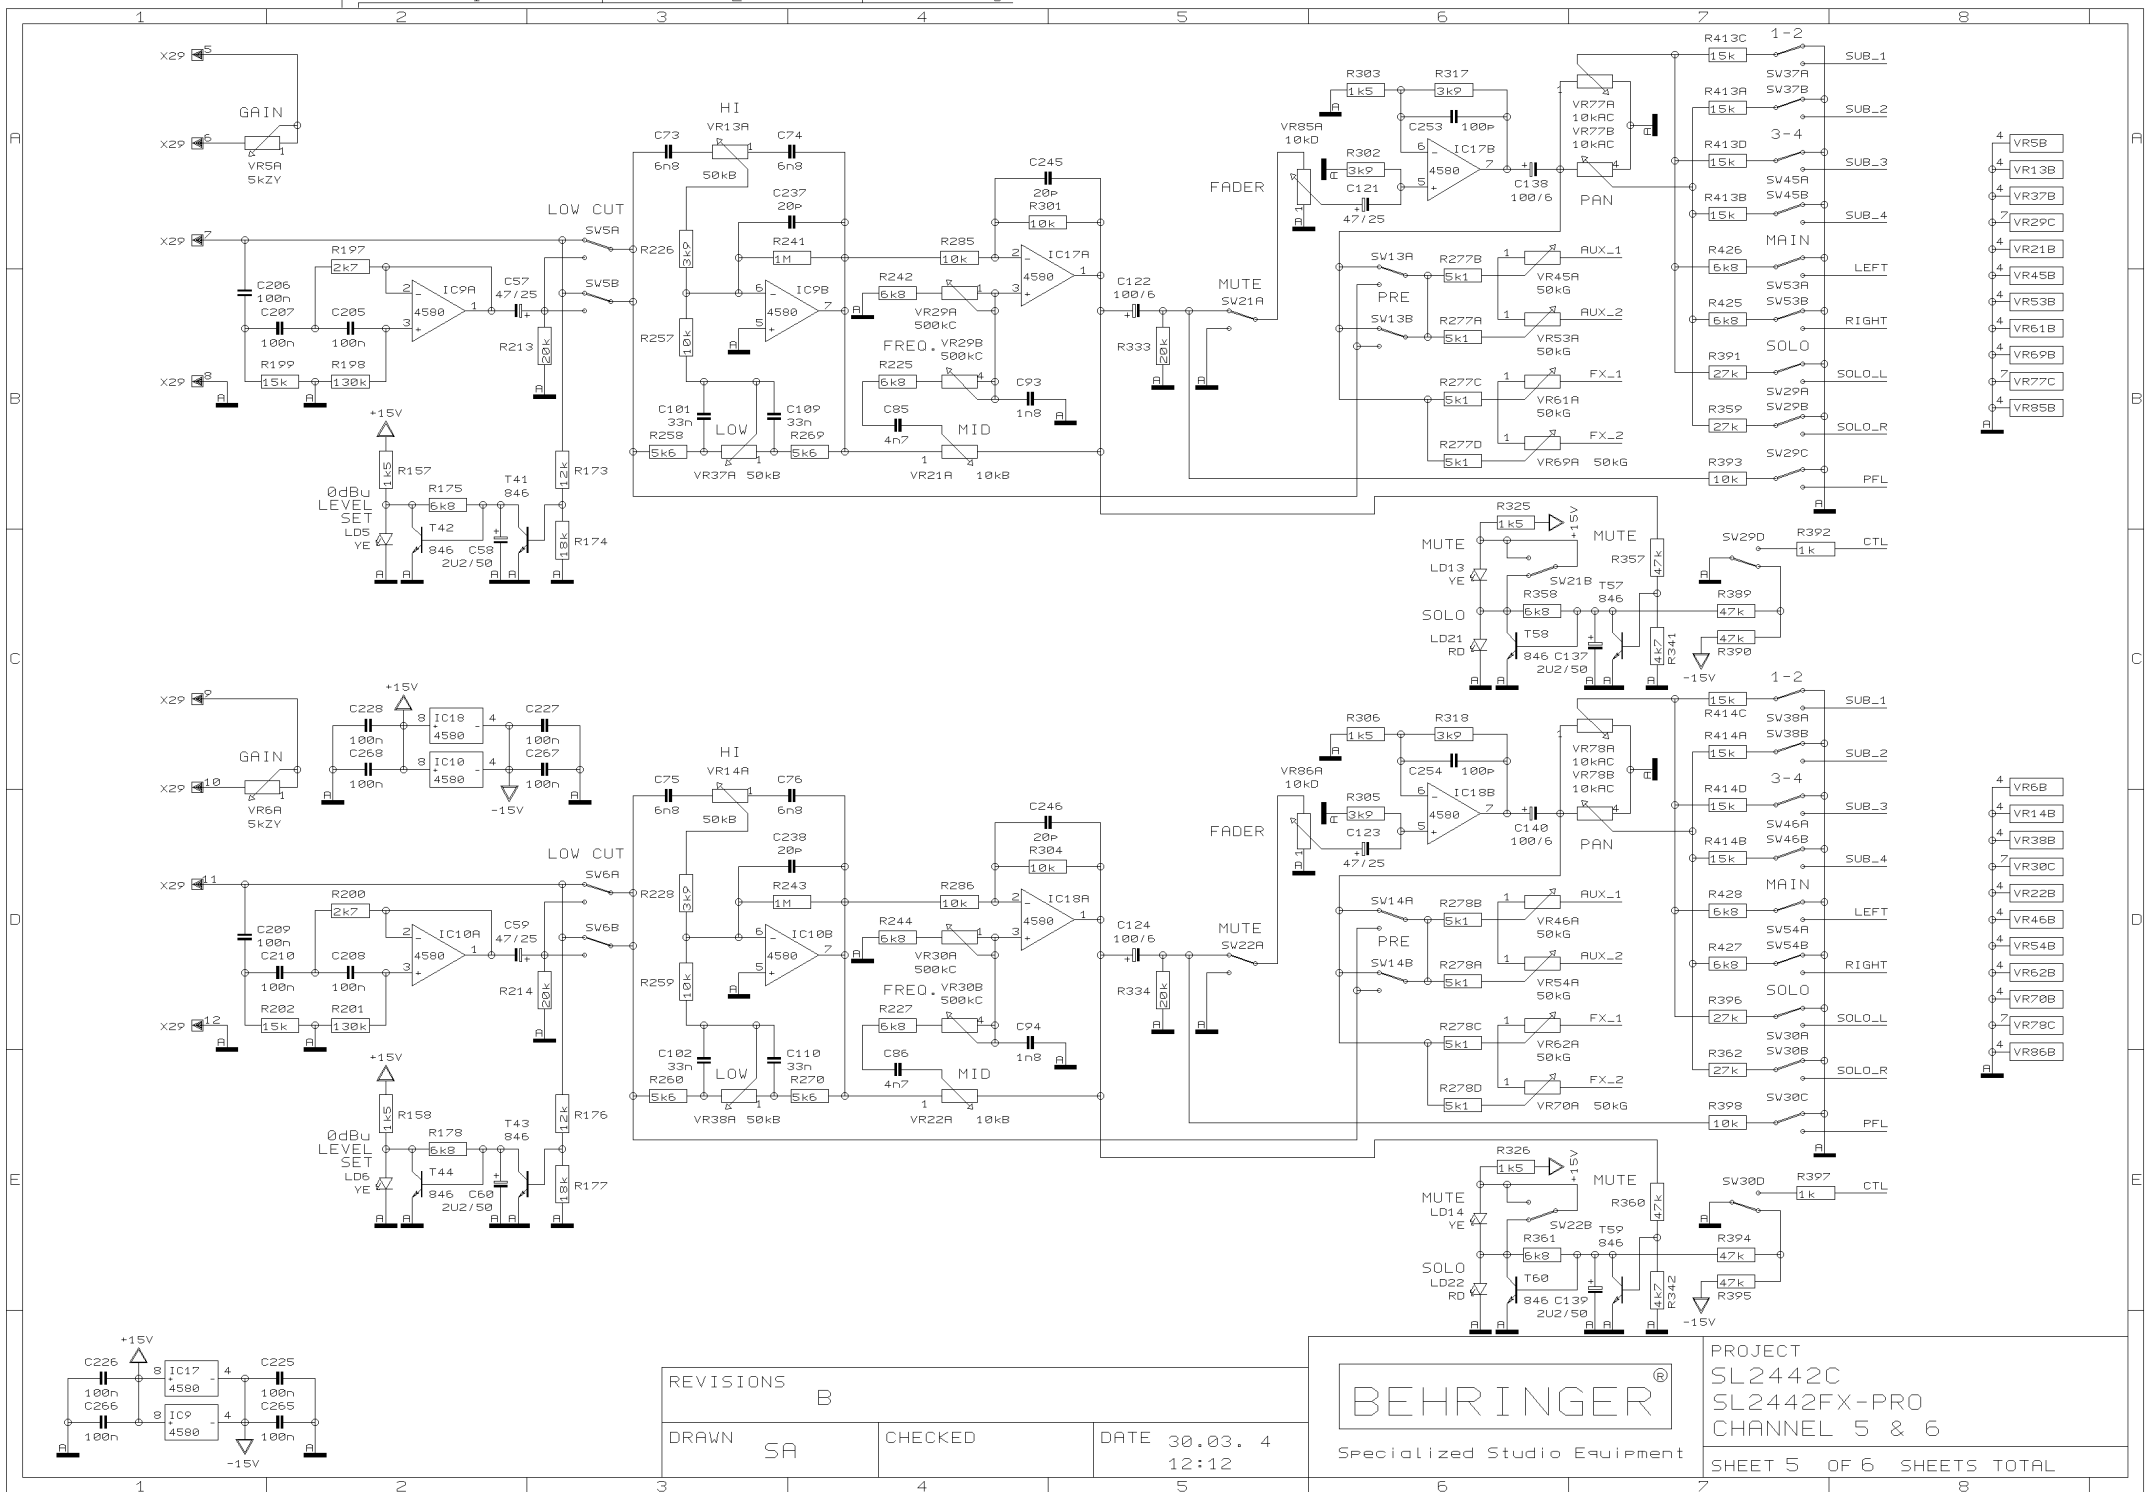

DATE 30.03. 4
12:12

PROJECT
SL2442C
SL2442FX-PRO
CHANNEL 3 & 4
SHEET 4 OF 6 SHEETS TOTAL

REVISIONS B

DRAWN SA

CHECKED

DATE 30.03. 4
12:12

PROJECT
SL2442C
SL2442FX-PRO
CHANNEL 5 & 6
SHEET 5 OF 6 SHEETS TOTAL