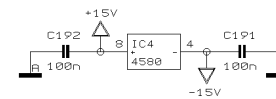

REVISIONS B (28/07/03)

DRAWN SA CHECKED DATE 30.03. 4 12:12

PROJECT SL2442C SL2442FX-PRO MIC INPUT CH. 1-4 SHEET 1 OF 6 SHEETS TOTAL

REVISIONS		B	
DRAWN	SA	CHECKED	DATE 30.03. 4 12:12

PROJECT
 SL2442C
 SL2442FX-PRO
 MIC INPUT CH. 5-8
 SHEET 2 OF 6 SHEETS TOTAL