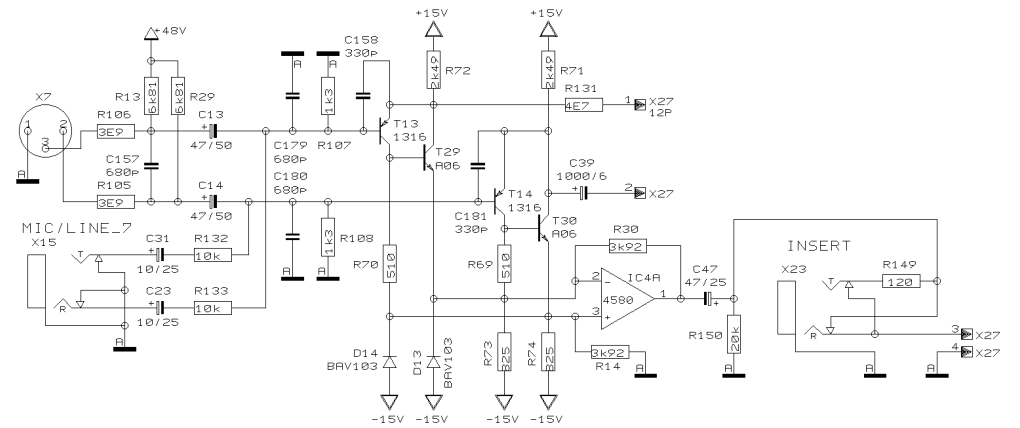

REVISIONS B (28/07/03)

DRAWN SA CHECKED DATE 30.03. 4 12:12

PROJECT SL2442C SL2442FX-PRO MIC INPUT CH. 1-4 SHEET 1 OF 6 SHEETS TOTAL

REVISIONS		B	
DRAWN	SA	CHECKED	DATE 30.03. 4 12:12

PROJECT
 SL2442C
 SL2442FX-PRO
 MIC INPUT CH. 5-8
 SHEET 2 OF 6 SHEETS TOTAL