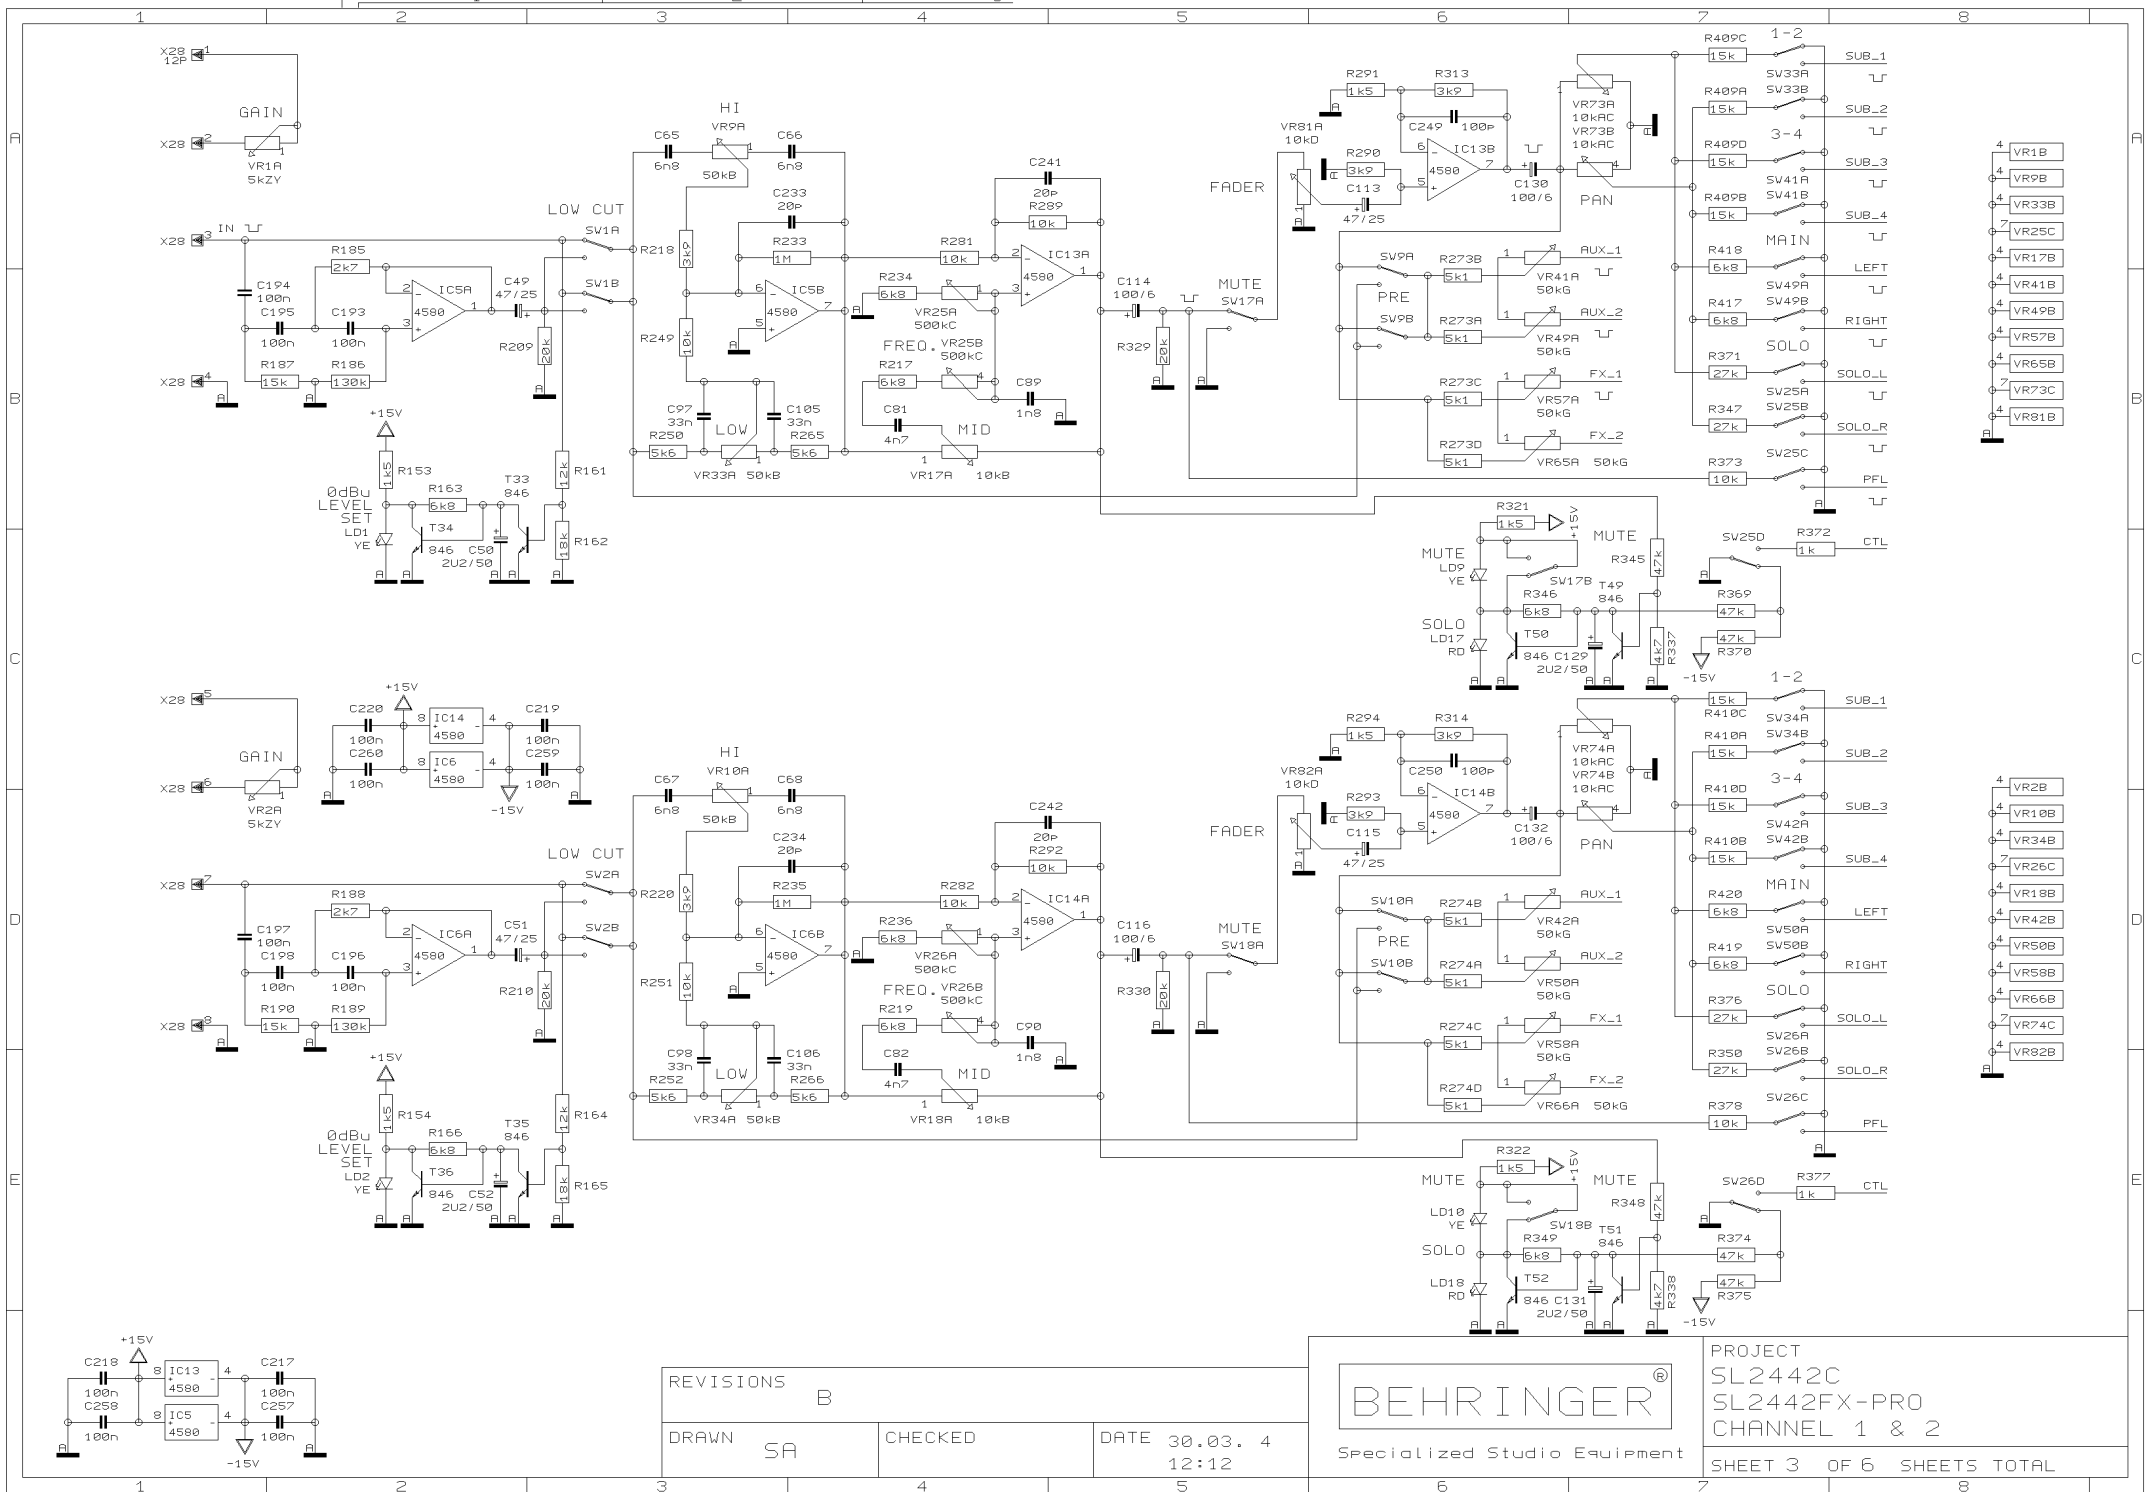

REVISIONS B

DRAWN SA

CHECKED

DATE 30.03. 4
12:12

PROJECT
SL2442C
SL2442FX-PRO
CHANNEL 1 & 2
SHEET 3 OF 6 SHEETS TOTAL