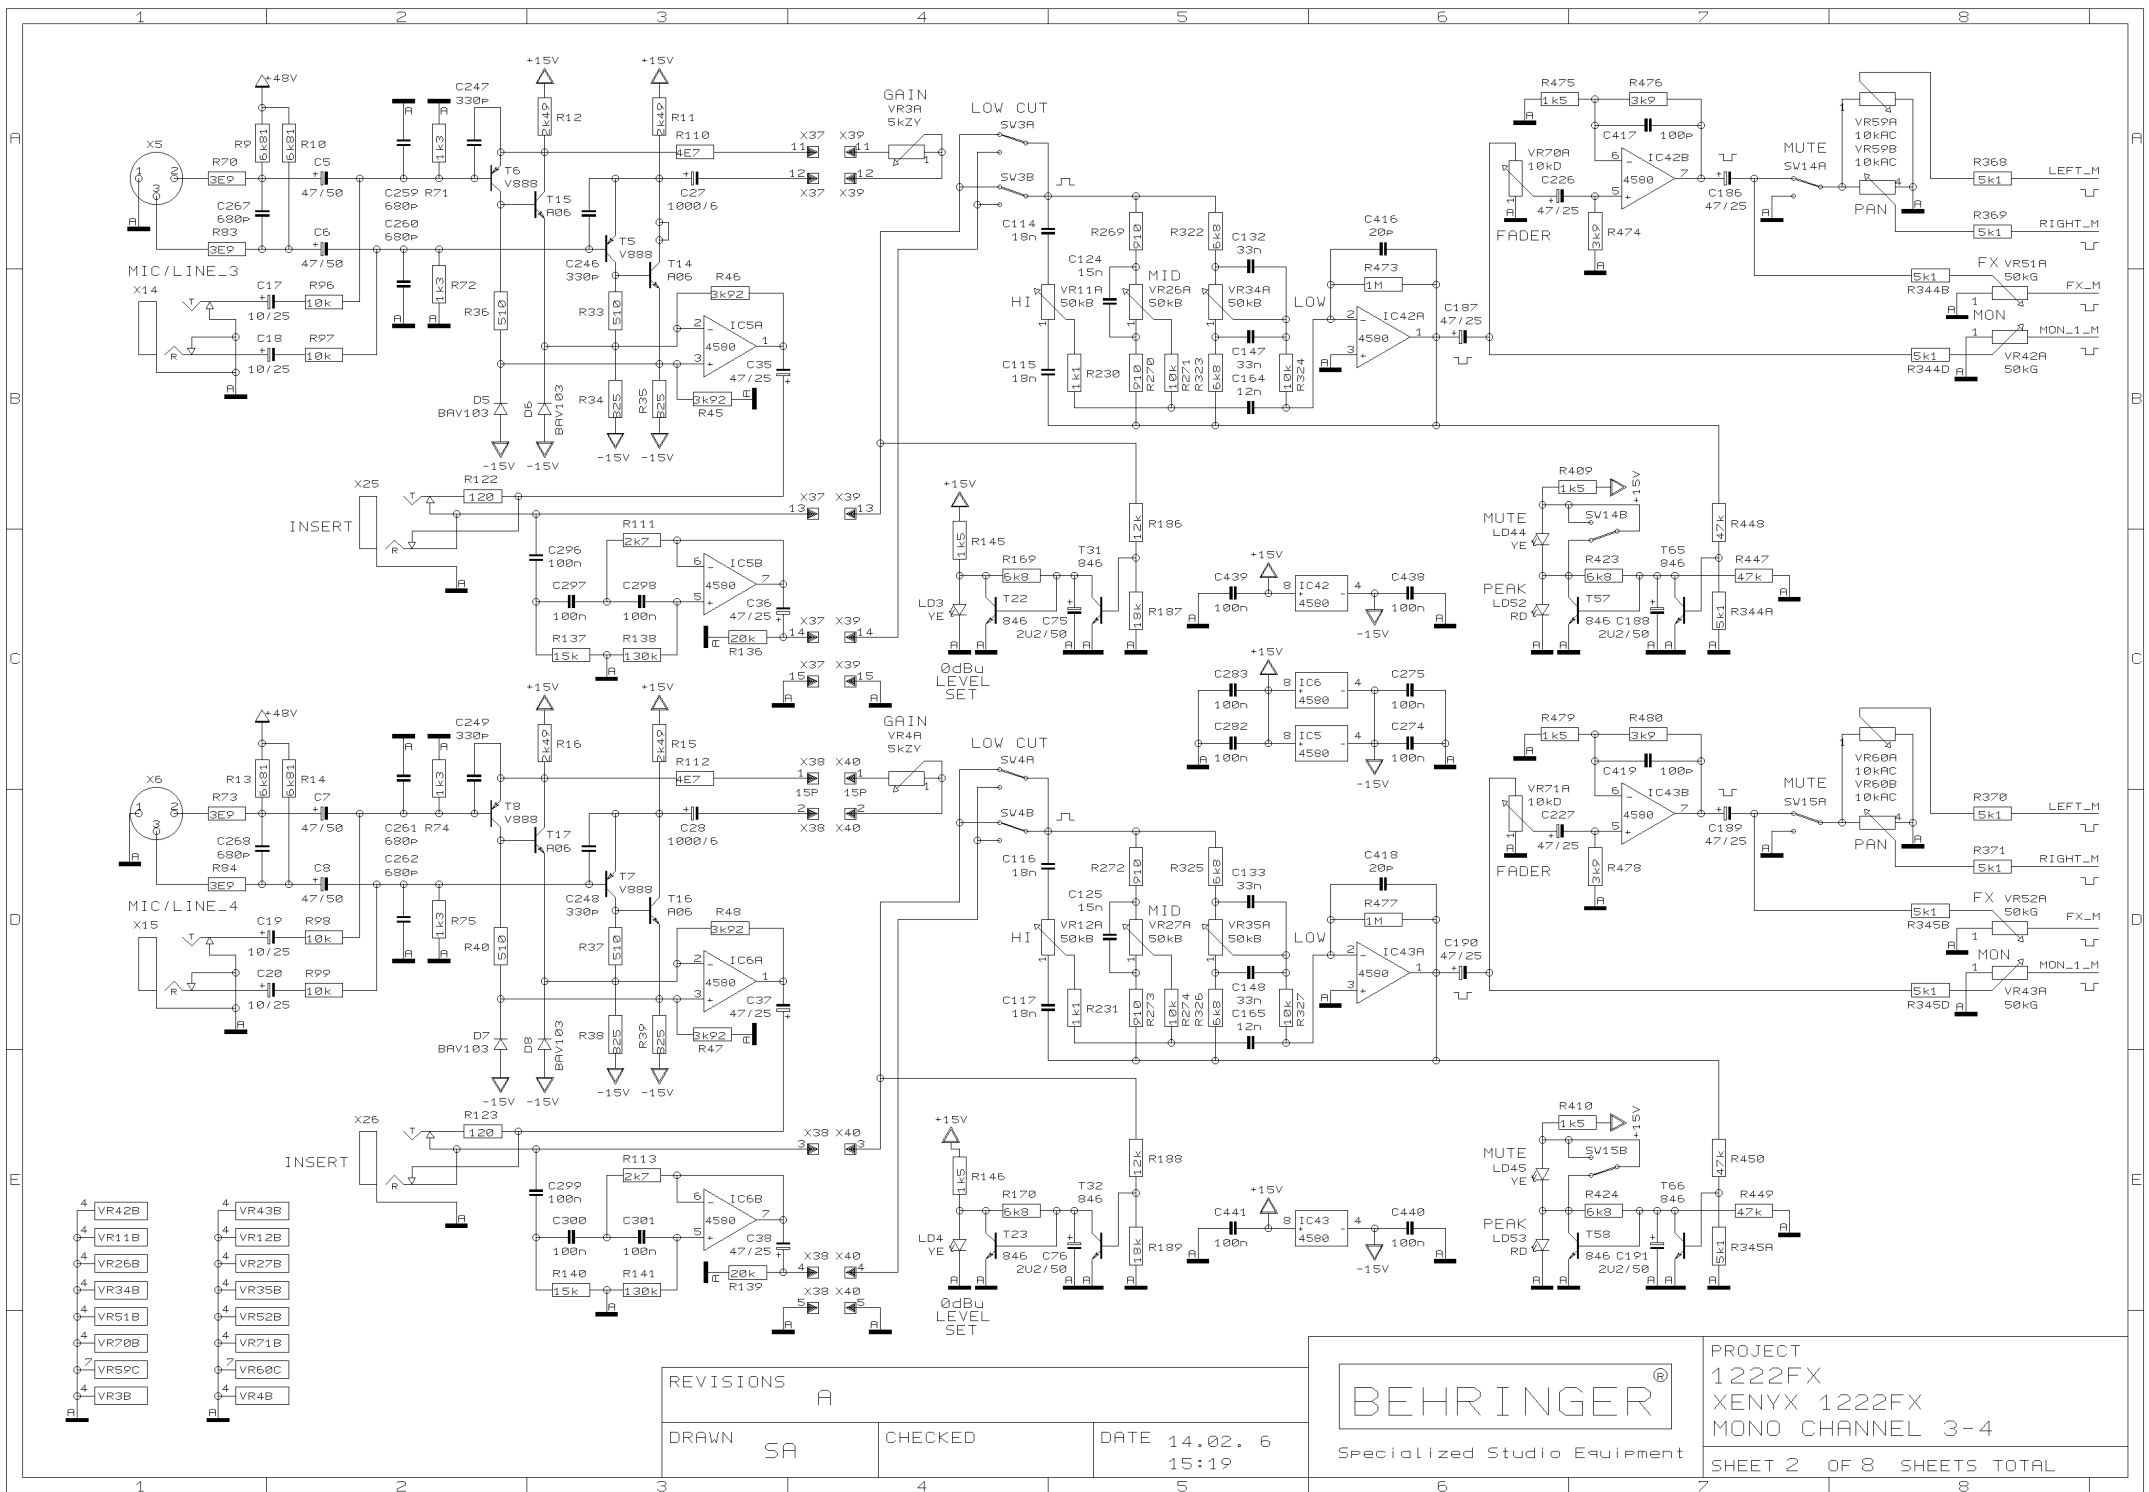

REVISIONS A (10/02/06)

DRAWN SA CHECKED DATE 14.02. 6 15:19

PROJECT 1222FX
 XENYX 1222FX
 MONO CHANNEL 1-2
 SHEET 1 OF 8 SHEETS TOTAL

REVISIONS A

DRAWN SA

CHECKED

DATE 14.02. 6
15:19

PROJECT
1222FX
XENYX 1222FX
MONO CHANNEL 3-4
SHEET 2 OF 8 SHEETS TOTAL

REVISIONS	A
DRAWN	SA
CHECKED	
DATE	14.02. 6 15:19

PROJECT
1222FX
XENYX 1222FX
STEREO CHANNEL 5-8
SHEET 3 OF 8 SHEETS TOTAL

REVISIONS
A

DRAWN SA

CHECKED

DATE 14.02. 6
15:19

PROJECT
1222FX
XENYX 1222FX
STEREO CHANNEL 9-12
SHEET 4 OF 8 SHEETS TOTAL

REVISIONS		A	
DRAWN	SA	CHECKED	
DATE		14.02. 6	
		15:19	

PROJECT
1222FX
XENYX 1222FX
SUBS/MON/FX/STBY/OUT
SHEET 5 OF 8 SHEETS TOTAL

REVISIONS
A

DRAWN SA

CHECKED

DATE 14.02. 6
15:19

PROJECT
1222FX
XENYX 1222FX
GRAPHIC EQ / FBO / XPO
SHEET 6 OF 8 SHEETS TOTAL

REVISIONS		A	
DRAWN	SA	CHECKED	
DATE		14.02. 6	
		15:19	

PROJECT
1222FX
XENYX 1222FX
VOICE CANCELLER
SHEET 7 OF 8 SHEETS TOTAL

REVISIONS		
A		
DRAWN	CHECKED	DATE
SA		14.02. 6
		15:19

PROJECT
1222FX
XENYX 1222FX
LED METER & FX RETURN
SHEET 8 OF 8 SHEETS TOTAL