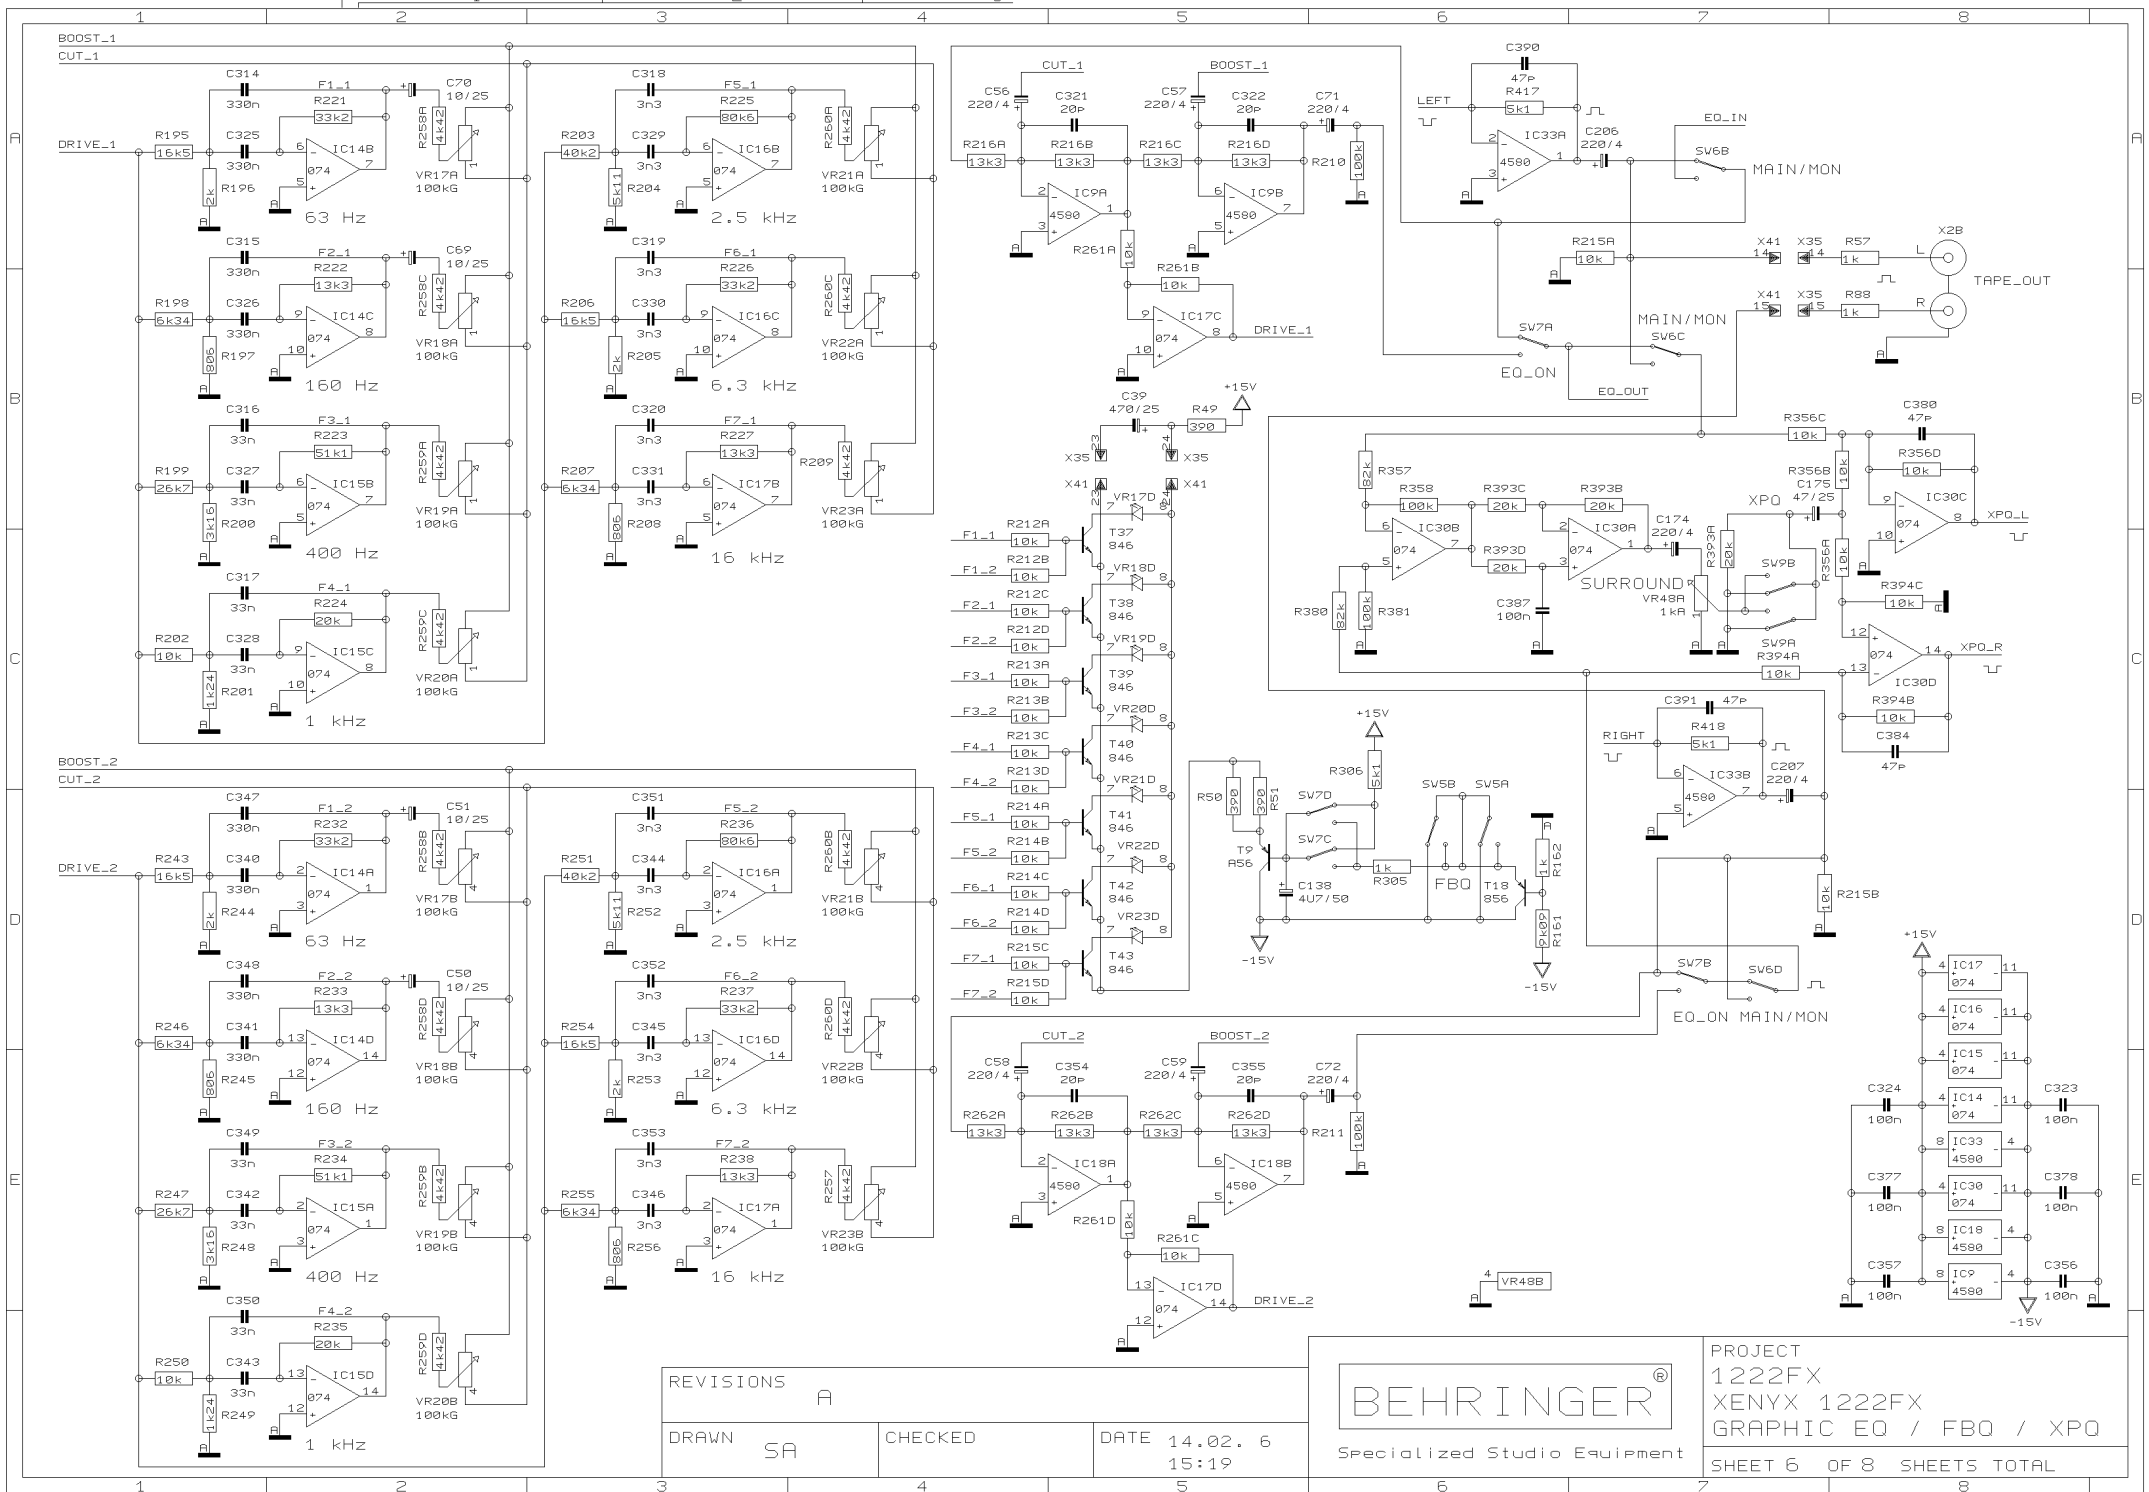

REVISIONS	A
DRAWN	SA
CHECKED	
DATE	14.02. 6 15:19

PROJECT
1222FX
XENYX 1222FX
STEREO CHANNEL 5-8
SHEET 3 OF 8 SHEETS TOTAL

REVISIONS
A

DRAWN SA

CHECKED

DATE 14.02. 6
15:19

PROJECT
1222FX
XENYX 1222FX
STEREO CHANNEL 9-12
SHEET 4 OF 8 SHEETS TOTAL

REVISIONS		A	
DRAWN	SA	CHECKED	
DATE		14.02. 6	
		15:19	

PROJECT
1222FX
XENYX 1222FX
SUBS/MON/FX/STBY/OUT
SHEET 5 OF 8 SHEETS TOTAL

REVISIONS
A

DRAWN SA

CHECKED

DATE 14.02. 6
15:19

PROJECT
1222FX
XENYX 1222FX
GRAPHIC EQ / FBO / XPO
SHEET 6 OF 8 SHEETS TOTAL

REVISIONS		A	
DRAWN	SA	CHECKED	
DATE		14.02. 6	
		15:19	

PROJECT
1222FX
XENYX 1222FX
VOICE CANCELLER
SHEET 7 OF 8 SHEETS TOTAL

REVISIONS		
A		
DRAWN	CHECKED	DATE
SA		14.02. 6
		15:19

PROJECT
1222FX
XENYX 1222FX
LED METER & FX RETURN
SHEET 8 OF 8 SHEETS TOTAL