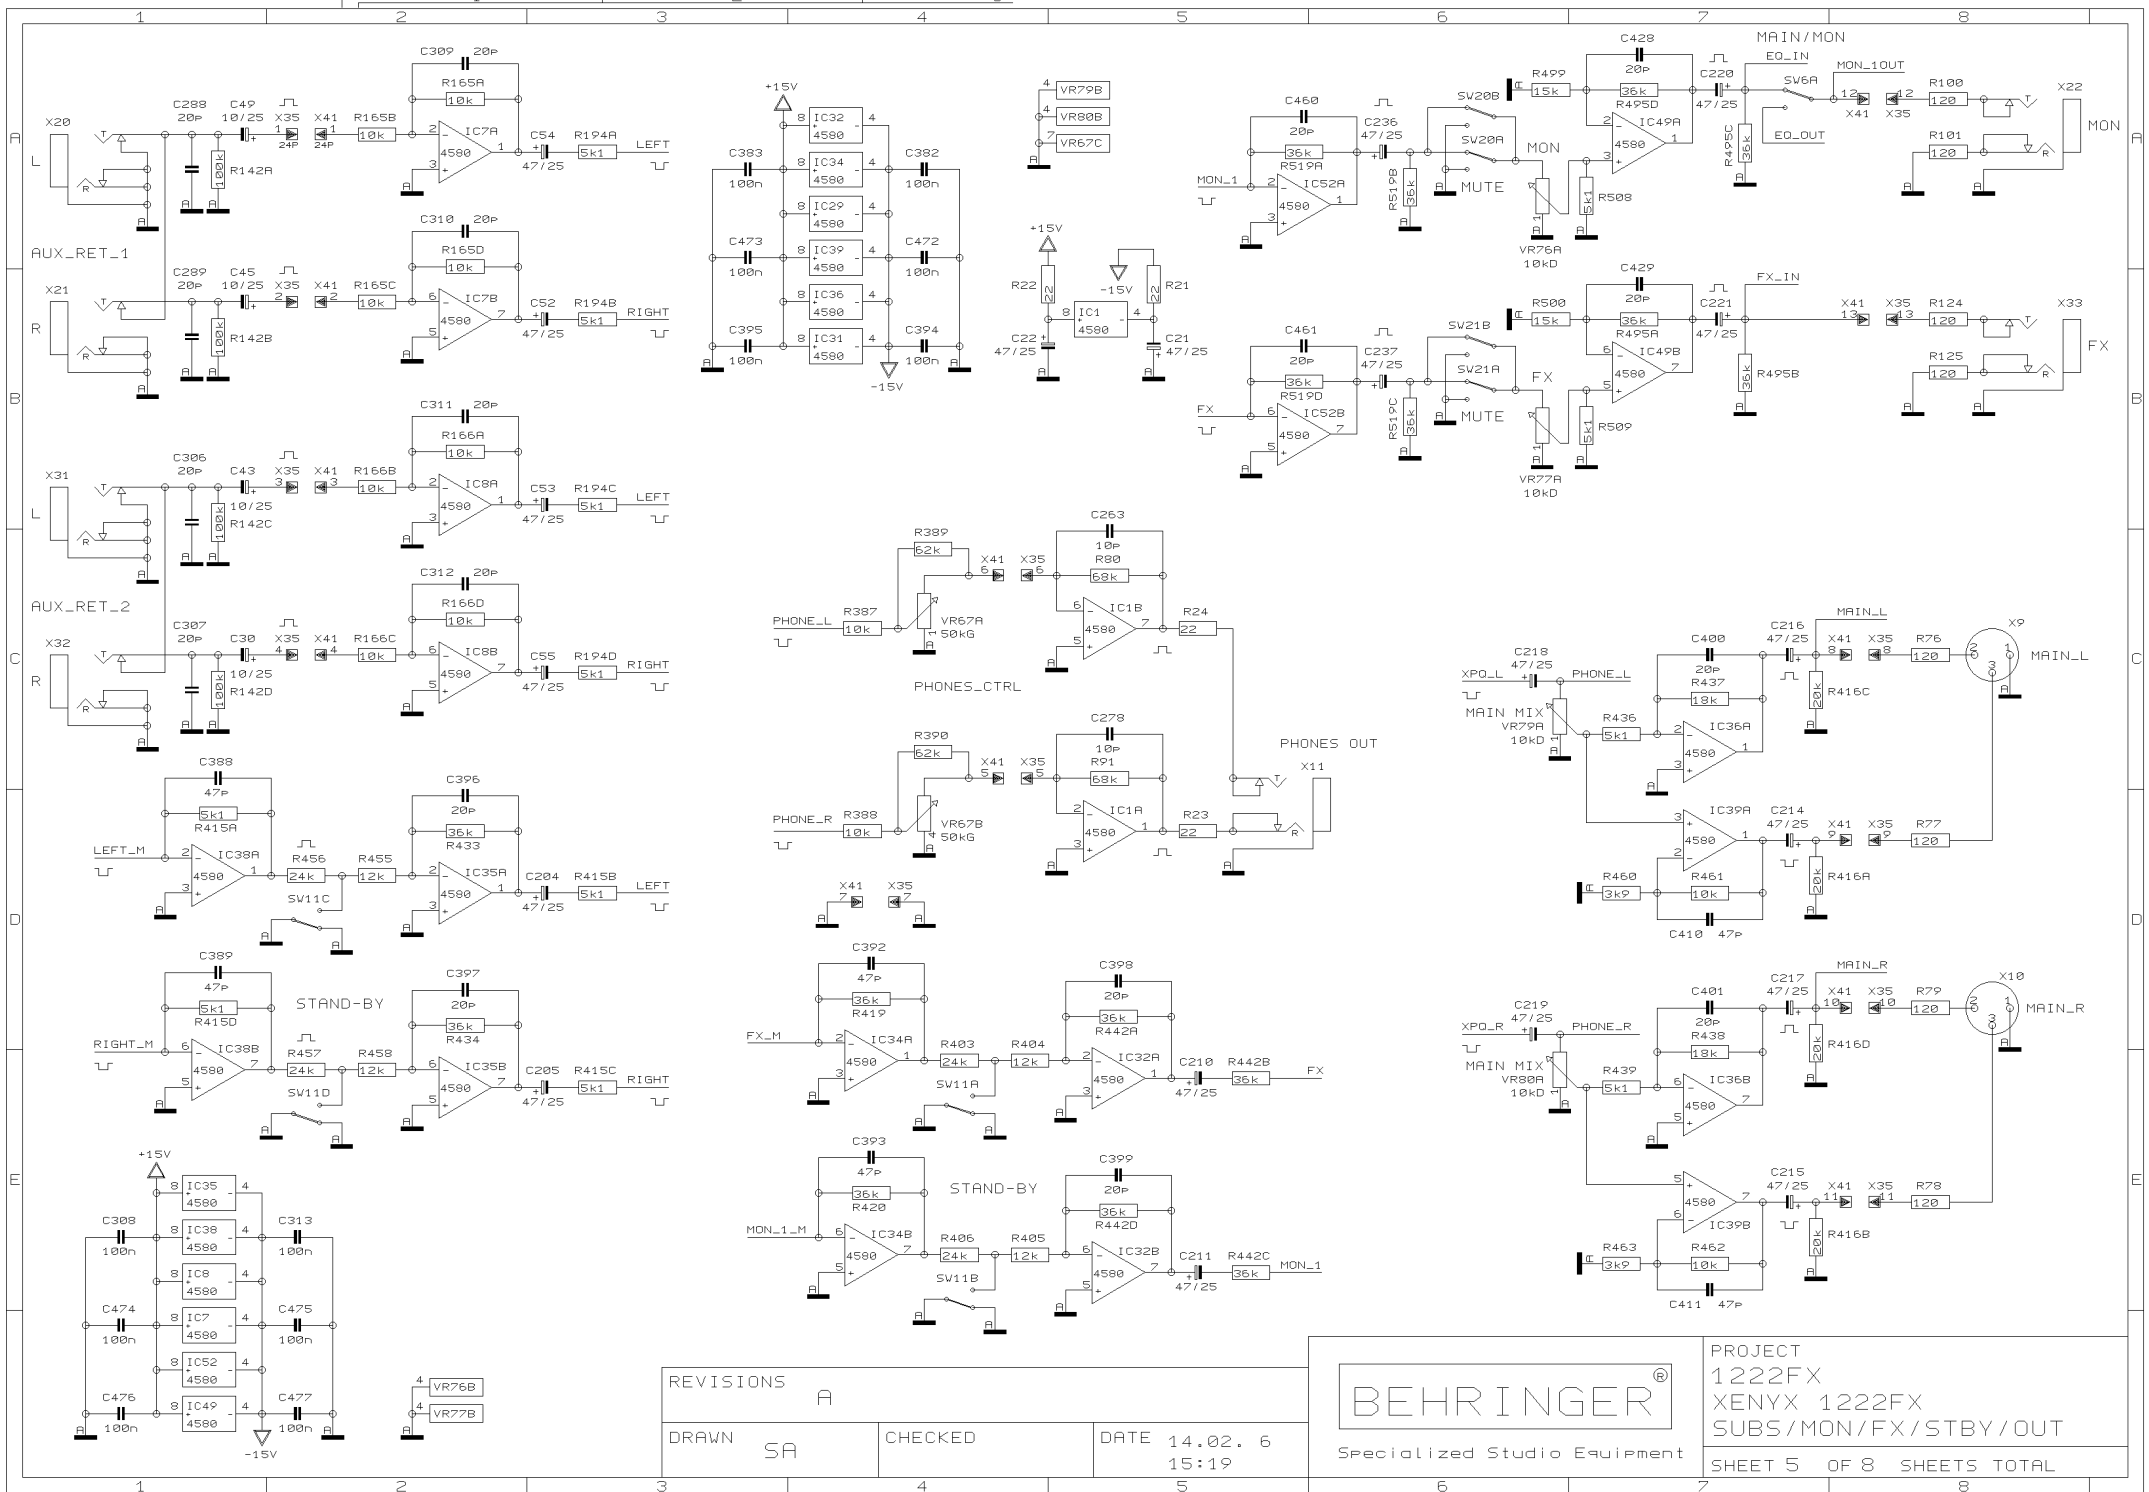

REVISIONS	A
DRAWN	SA
CHECKED	
DATE	14.02. 6 15:19

PROJECT
1222FX
XENYX 1222FX
STEREO CHANNEL 5-8
SHEET 3 OF 8 SHEETS TOTAL

REVISIONS
A

DRAWN SA

CHECKED

DATE 14.02. 6
15:19

PROJECT
1222FX
XENYX 1222FX
STEREO CHANNEL 9-12
SHEET 4 OF 8 SHEETS TOTAL

REVISIONS		A	
DRAWN	SA	CHECKED	
DATE		14.02. 6	
		15:19	

PROJECT
1222FX
XENYX 1222FX
SUBS/MON/FX/STBY/OUT
SHEET 5 OF 8 SHEETS TOTAL

REVISIONS
A

DRAWN SA

CHECKED

DATE 14.02. 6
15:19

PROJECT
1222FX
XENYX 1222FX
GRAPHIC EQ / FBO / XPO
SHEET 6 OF 8 SHEETS TOTAL

REVISIONS		A	
DRAWN	SA	CHECKED	
DATE		14.02. 6	
		15:19	

PROJECT
1222FX
XENYX 1222FX
VOICE CANCELLER
SHEET 7 OF 8 SHEETS TOTAL

REVISIONS		
A		
DRAWN	CHECKED	DATE
SA		14.02. 6
		15:19

PROJECT
1222FX
XENYX 1222FX
LED METER & FX RETURN
SHEET 8 OF 8 SHEETS TOTAL