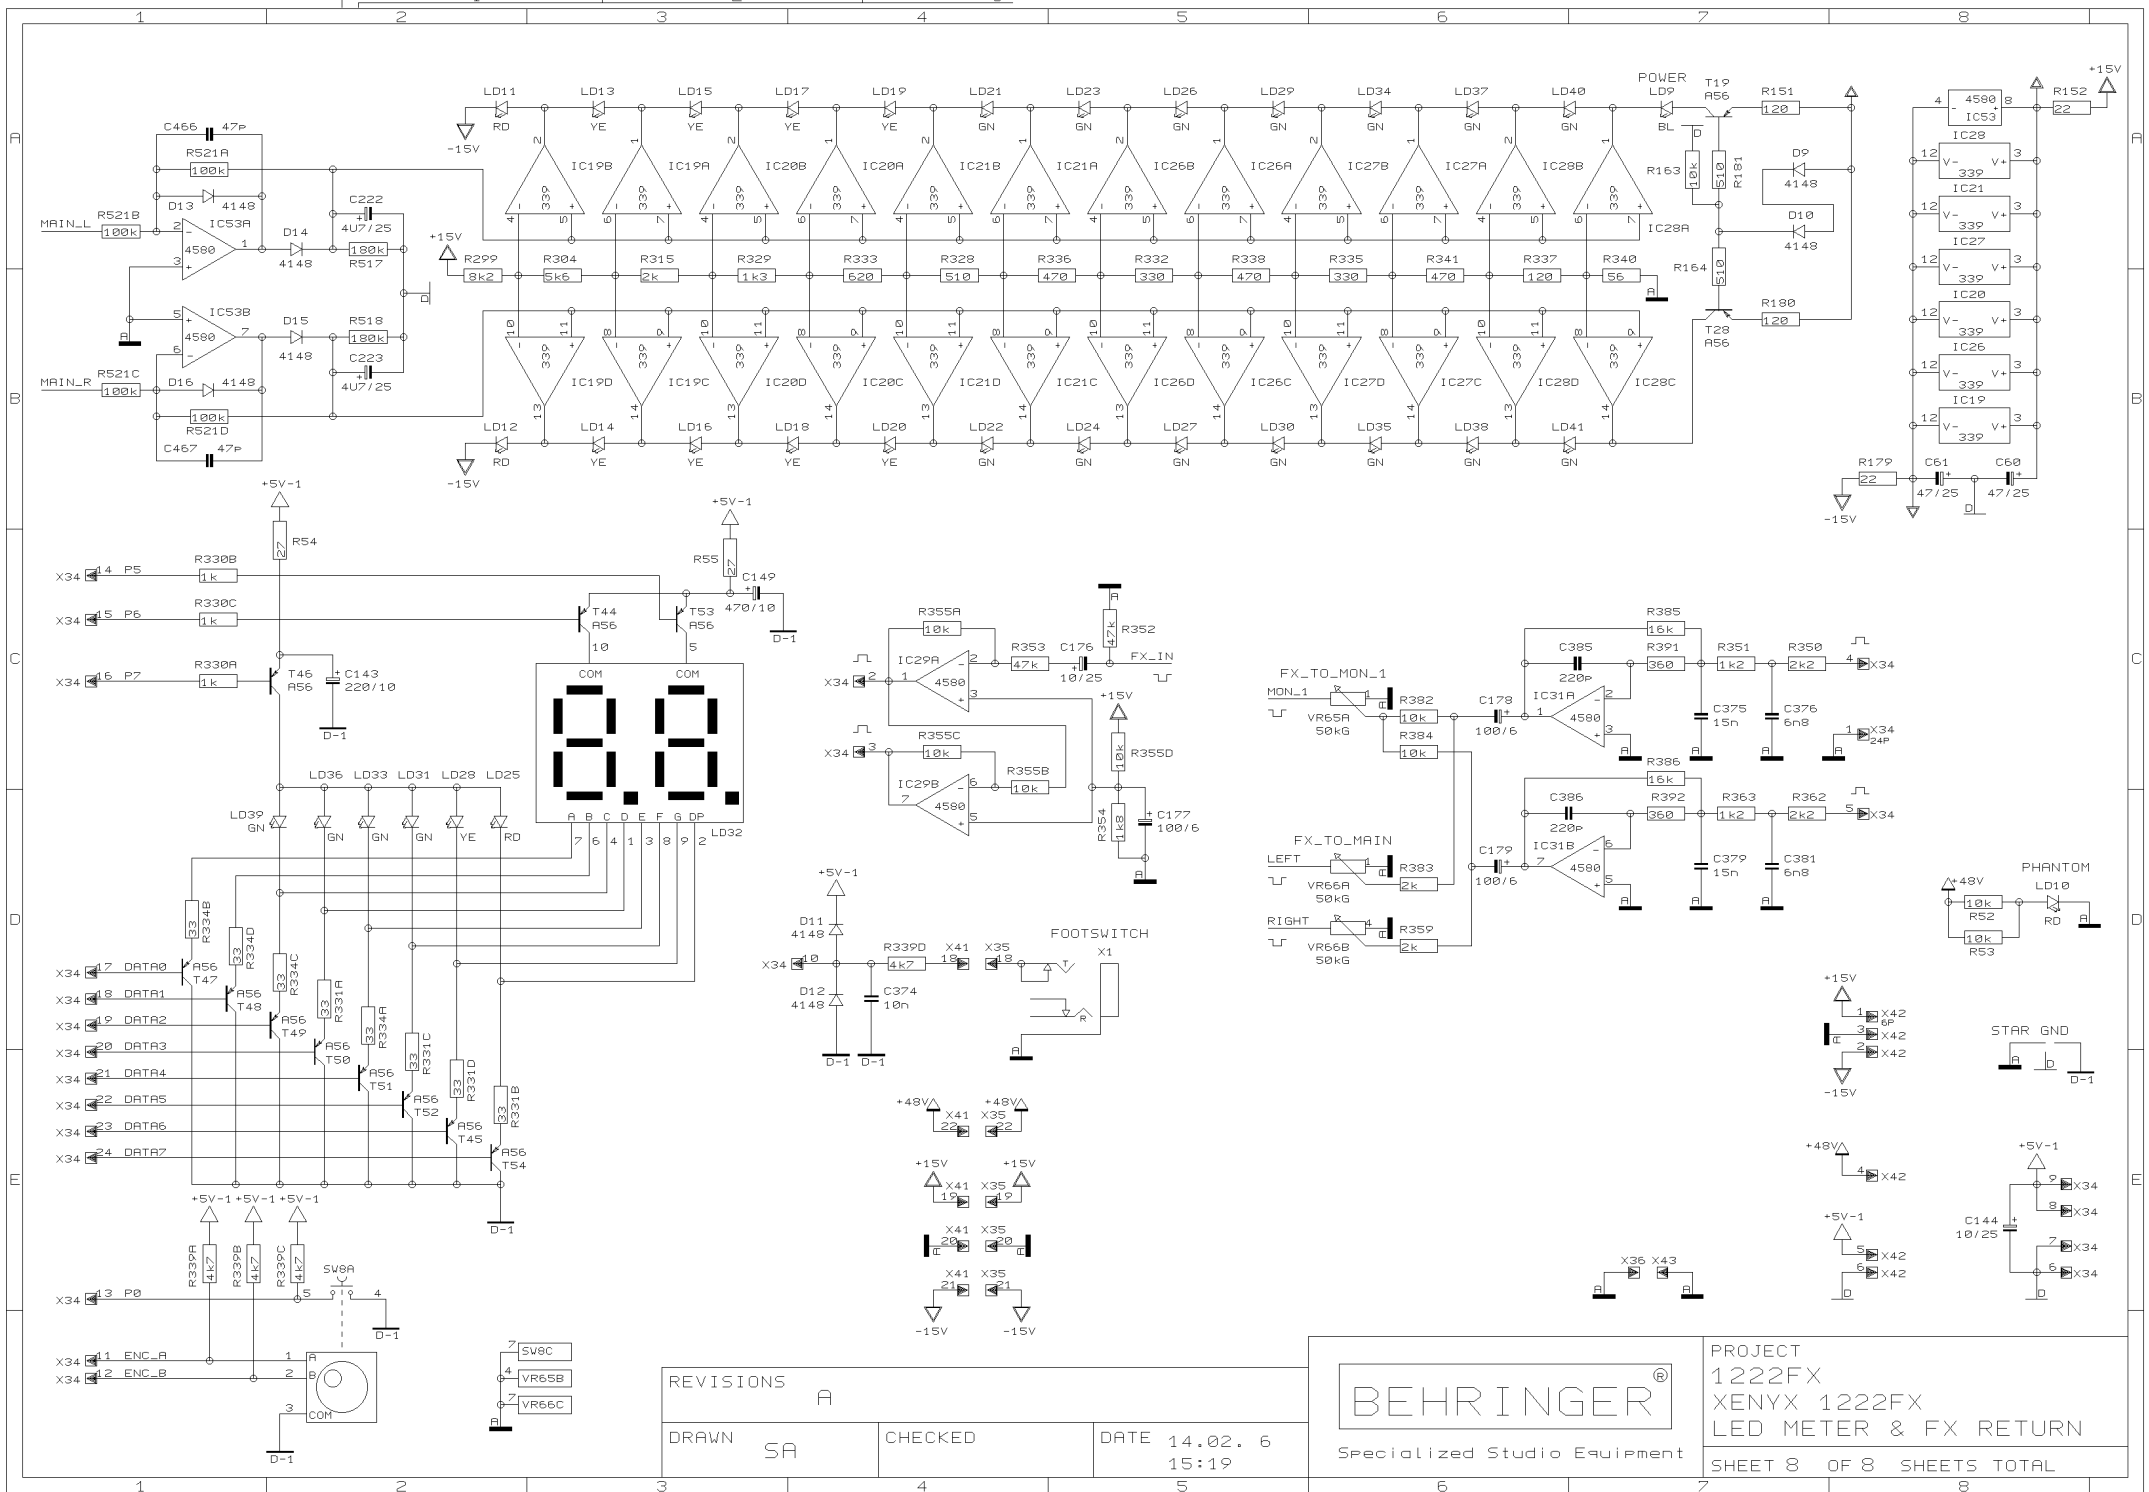

REVISIONS		A	
DRAWN	SA	CHECKED	
DATE		14.02. 6	
		15:19	

PROJECT
1222FX
XENYX 1222FX
SUBS/MON/FX/STBY/OUT
SHEET 5 OF 8 SHEETS TOTAL

REVISIONS
A

DRAWN SA

CHECKED

DATE 14.02. 6
15:19

PROJECT
1222FX
XENYX 1222FX
GRAPHIC EQ / FBO / XPO
SHEET 6 OF 8 SHEETS TOTAL

REVISIONS		A	
DRAWN	SA	CHECKED	
DATE		14.02. 6	
		15:19	

PROJECT
1222FX
XENYX 1222FX
VOICE CANCELLER
SHEET 7 OF 8 SHEETS TOTAL

REVISIONS		
A		
DRAWN	CHECKED	DATE
SA		14.02. 6
		15:19

PROJECT
1222FX
XENYX 1222FX
LED METER & FX RETURN
SHEET 8 OF 8 SHEETS TOTAL