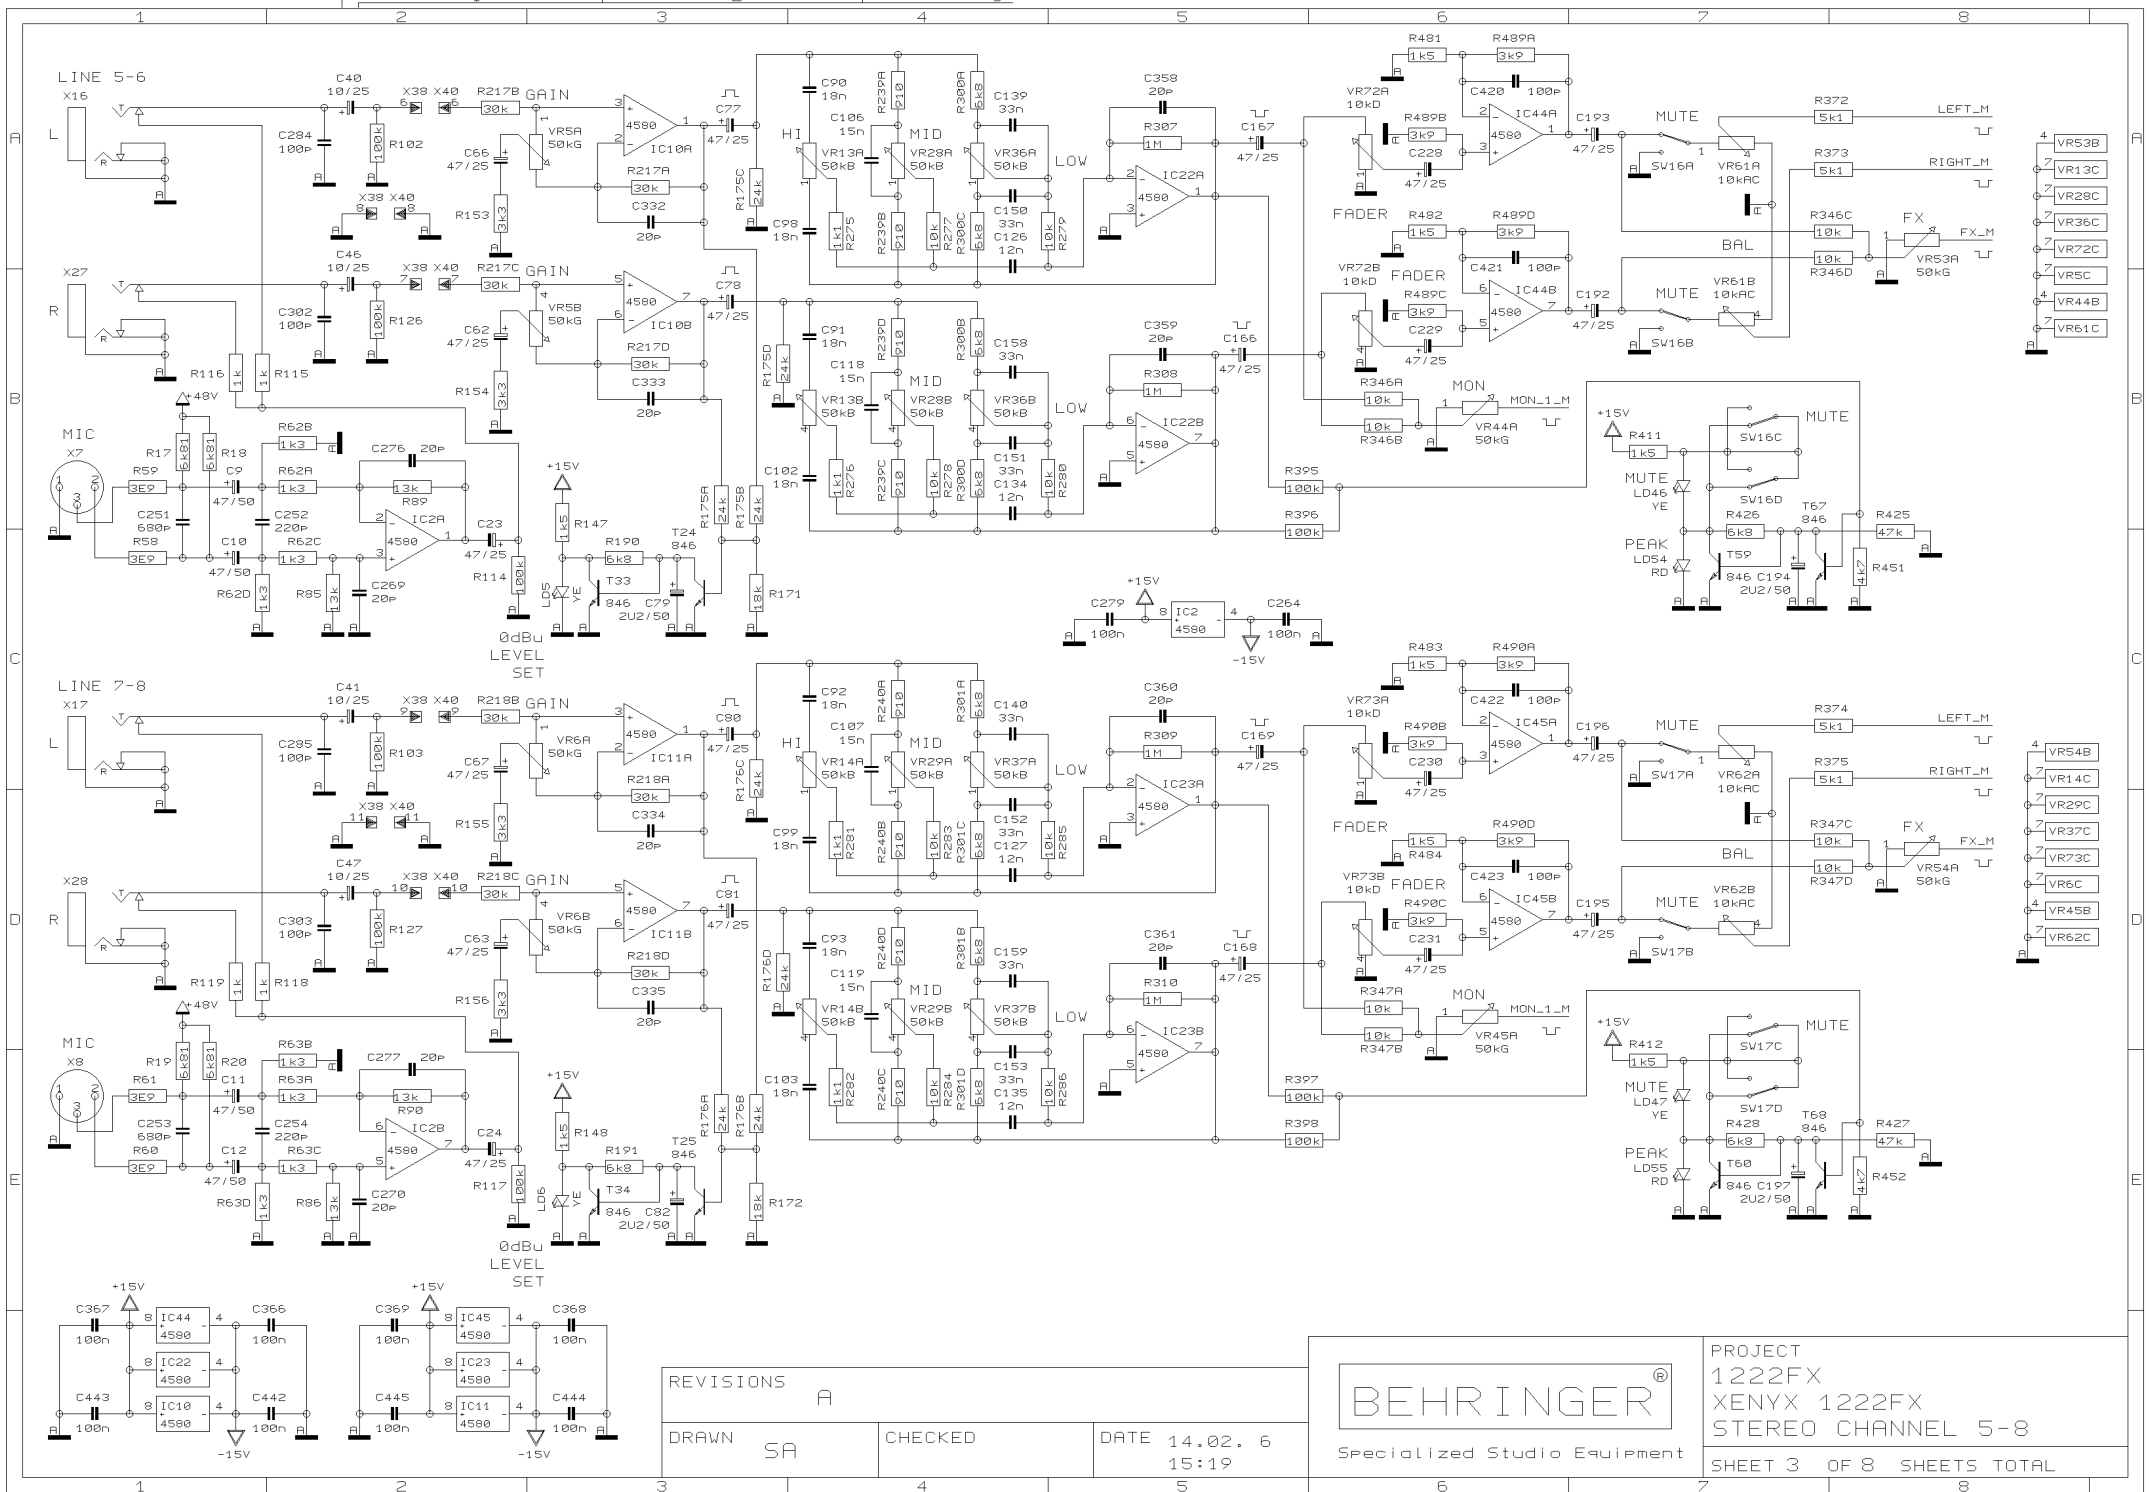

REVISIONS A (10/02/06)

DRAWN SA CHECKED DATE 14.02. 6 15:19

PROJECT 1222FX
 XENYX 1222FX
 MONO CHANNEL 1-2
 SHEET 1 OF 8 SHEETS TOTAL

REVISIONS A

DRAWN SA

CHECKED

DATE 14.02. 6
15:19

PROJECT
1222FX
XENYX 1222FX
MONO CHANNEL 3-4
SHEET 2 OF 8 SHEETS TOTAL

REVISIONS	A
DRAWN	SA
CHECKED	
DATE	14.02. 6 15:19

PROJECT
1222FX
XENYX 1222FX
STEREO CHANNEL 5-8
SHEET 3 OF 8 SHEETS TOTAL

REVISIONS
A

DRAWN SA

CHECKED

DATE 14.02. 6
15:19

PROJECT
1222FX
XENYX 1222FX
STEREO CHANNEL 9-12
SHEET 4 OF 8 SHEETS TOTAL

REVISIONS		A	
DRAWN	SA	CHECKED	
DATE		14.02. 6	
		15:19	

PROJECT
1222FX
XENYX 1222FX
SUBS/MON/FX/STBY/OUT
SHEET 5 OF 8 SHEETS TOTAL

REVISIONS
A

DRAWN SA

CHECKED

DATE 14.02. 6
15:19

PROJECT
1222FX
XENYX 1222FX
GRAPHIC EQ / FBO / XPO
SHEET 6 OF 8 SHEETS TOTAL

REVISIONS		A	
DRAWN	SA	CHECKED	
DATE		14.02. 6	
		15:19	

PROJECT
1222FX
XENYX 1222FX
VOICE CANCELLER
SHEET 7 OF 8 SHEETS TOTAL

REVISIONS		
A		
DRAWN	CHECKED	DATE
SA		14.02. 6
		15:19

PROJECT
1222FX
XENYX 1222FX
LED METER & FX RETURN
SHEET 8 OF 8 SHEETS TOTAL