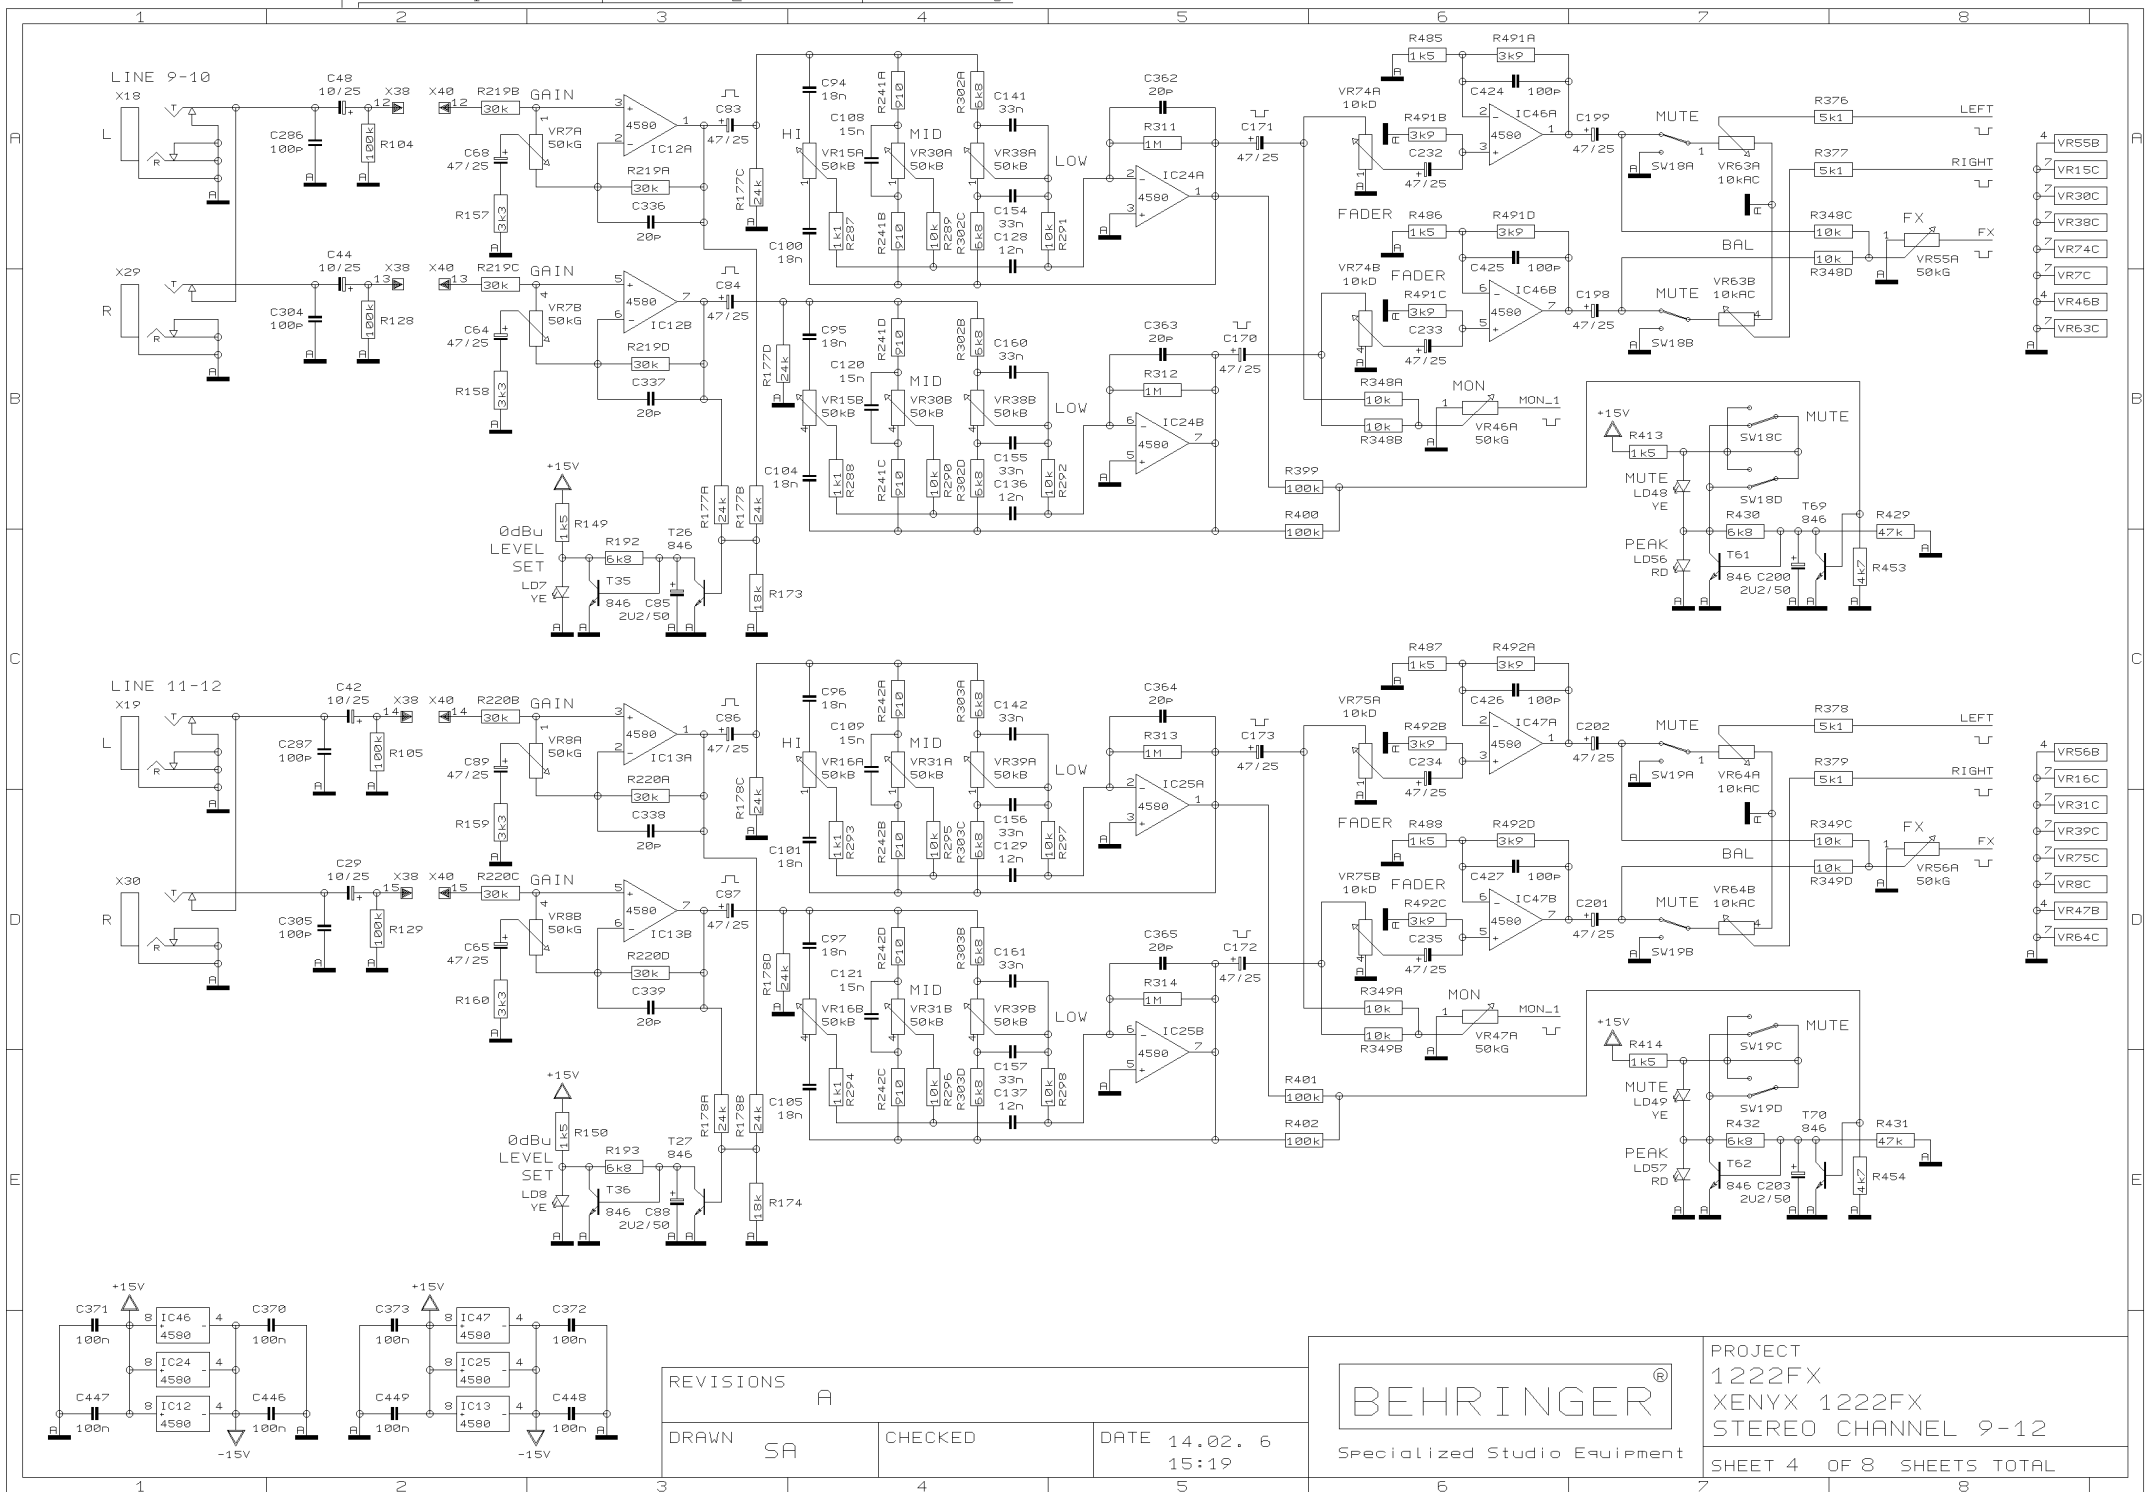

REVISIONS A (10/02/06)

DRAWN SA CHECKED DATE 14.02. 6 15:19

PROJECT 1222FX
 XENYX 1222FX
 MONO CHANNEL 1-2
 SHEET 1 OF 8 SHEETS TOTAL

REVISIONS A

DRAWN SA

CHECKED

DATE 14.02. 6
15:19

PROJECT
1222FX
XENYX 1222FX
MONO CHANNEL 3-4
SHEET 2 OF 8 SHEETS TOTAL

REVISIONS	A
DRAWN	SA
CHECKED	
DATE	14.02. 6 15:19

PROJECT
1222FX
XENYX 1222FX
STEREO CHANNEL 5-8
SHEET 3 OF 8 SHEETS TOTAL

REVISIONS
A

DRAWN SA

CHECKED

DATE 14.02. 6
15:19

PROJECT
1222FX
XENYX 1222FX
STEREO CHANNEL 9-12
SHEET 4 OF 8 SHEETS TOTAL

REVISIONS		A	
DRAWN	SA	CHECKED	
DATE		14.02. 6	
		15:19	

PROJECT
1222FX
XENYX 1222FX
SUBS/MON/FX/STBY/OUT
SHEET 5 OF 8 SHEETS TOTAL

REVISIONS
A

DRAWN SA

CHECKED

DATE 14.02. 6
15:19

PROJECT
1222FX
XENYX 1222FX
GRAPHIC EQ / FBO / XPO
SHEET 6 OF 8 SHEETS TOTAL

REVISIONS		A	
DRAWN	SA	CHECKED	
DATE		14.02. 6	
		15:19	

PROJECT
1222FX
XENYX 1222FX
VOICE CANCELLER
SHEET 7 OF 8 SHEETS TOTAL

REVISIONS		
A		
DRAWN	CHECKED	DATE
SA		14.02. 6
		15:19

PROJECT
1222FX
XENYX 1222FX
LED METER & FX RETURN
SHEET 8 OF 8 SHEETS TOTAL