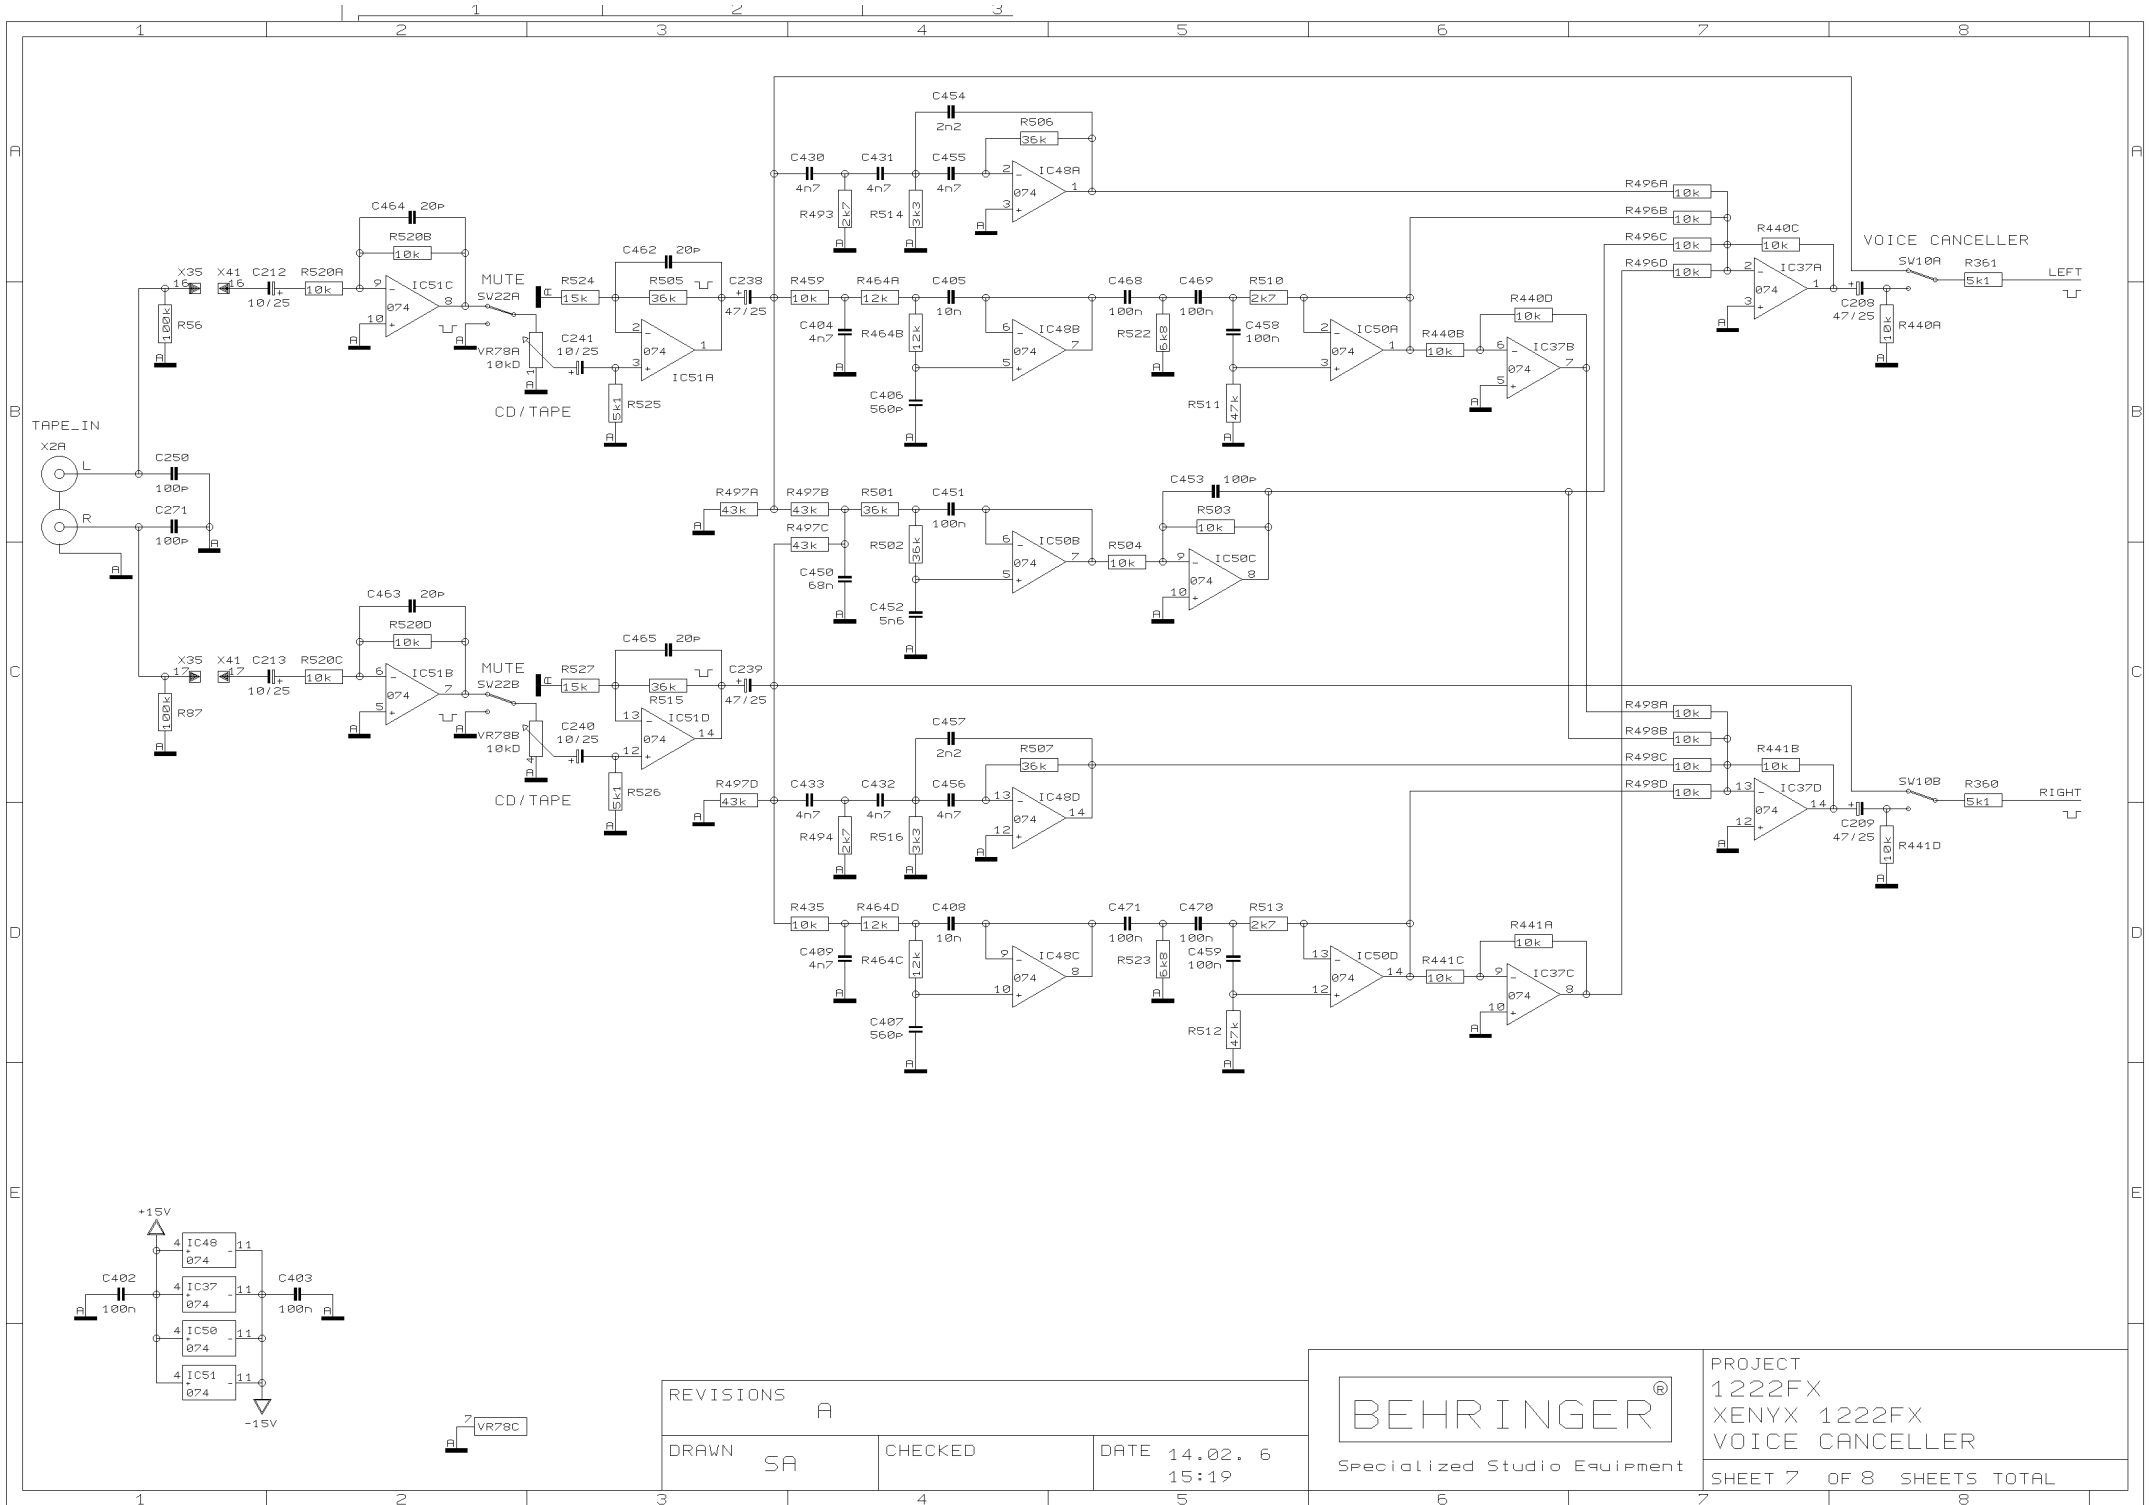

REVISIONS		A	
DRAWN	SA	CHECKED	
DATE		14.02. 6	
		15:19	

PROJECT
1222FX
XENYX 1222FX
SUBS/MON/FX/STBY/OUT
SHEET 5 OF 8 SHEETS TOTAL

REVISIONS
A

DRAWN SA

CHECKED

DATE 14.02. 6
15:19

PROJECT
1222FX
XENYX 1222FX
GRAPHIC EQ / FBO / XPO
SHEET 6 OF 8 SHEETS TOTAL

REVISIONS		A	
DRAWN	SA	CHECKED	
DATE		14.02. 6	
		15:19	

PROJECT
1222FX
XENYX 1222FX
VOICE CANCELLER
SHEET 7 OF 8 SHEETS TOTAL

REVISIONS		
A		
DRAWN	CHECKED	DATE
SA		14.02. 6
		15:19

PROJECT
1222FX
XENYX 1222FX
LED METER & FX RETURN
SHEET 8 OF 8 SHEETS TOTAL