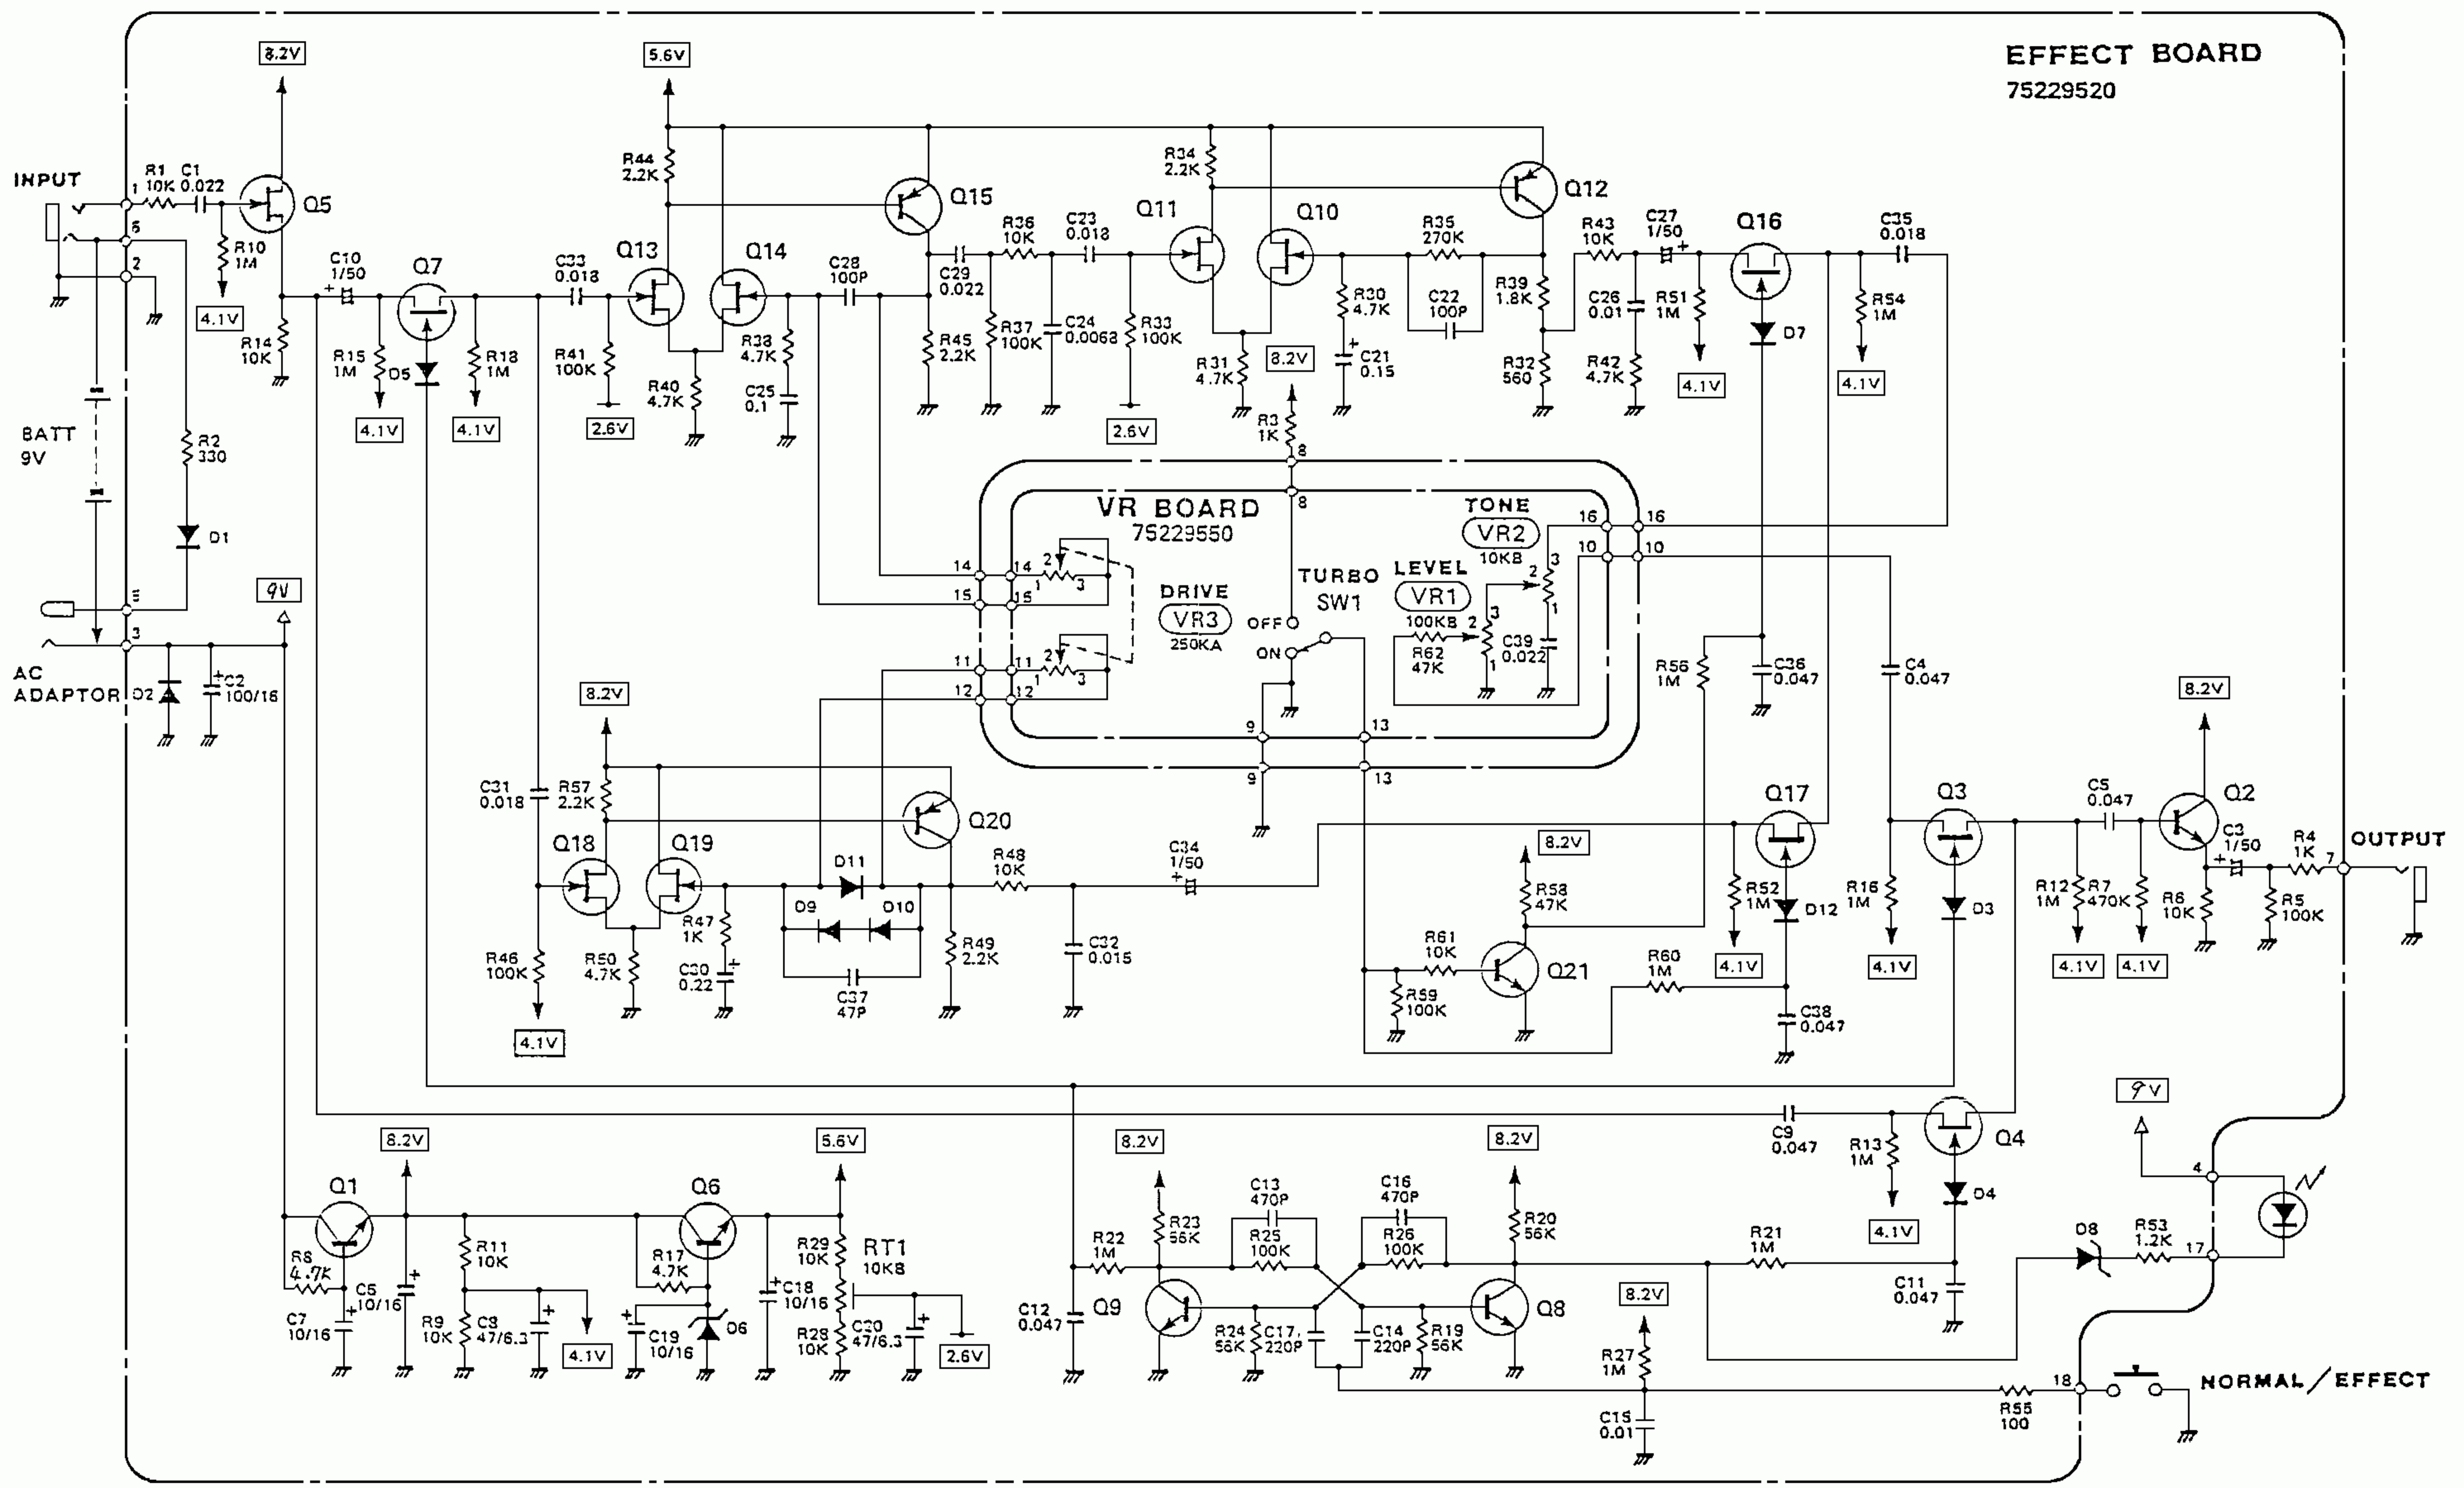

EFFECT BOARD
75229520

- | | | | |
|---------------|-----------|----------------------|------------|
| D1,3-5,7,9-12 | 1SS-133 | Q1,6,8,9,21 | 2SC945-P |
| D2 | S5500G | Q3,4,7,16,17 | 2SK30A-Y |
| D6 | RD6.2JB-2 | Q5,10,11,13,14,18,19 | 2SK117-GR |
| D8 | MTZ5.6 | Q12,15,20 | 2SA970-GR |
| | | Q2 | 2SC2240-GR |