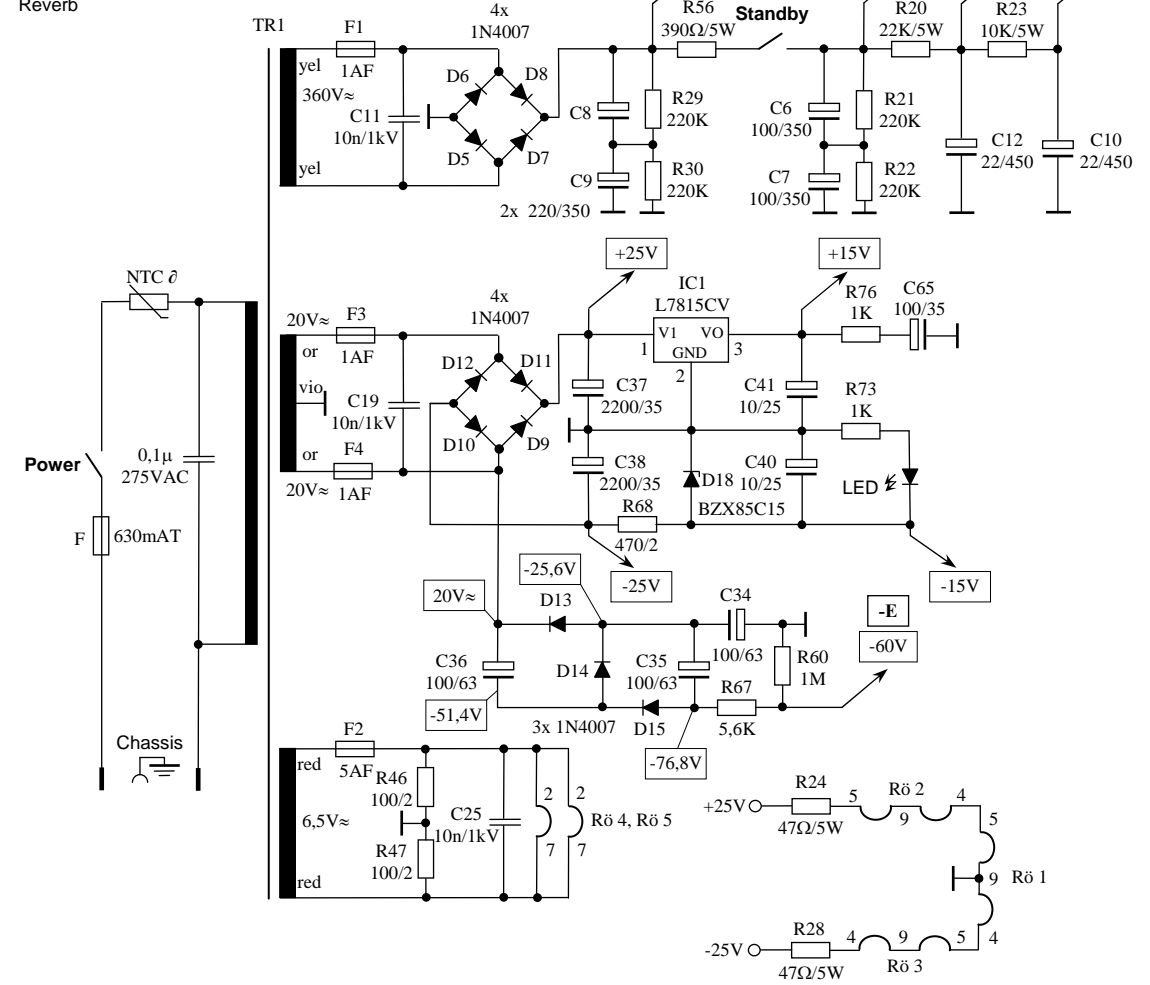

Bugera Vintage 55 (V55)

50 Watt Guitar Combo / Head

Schematic ohne Effect-Modul BDM2

Relais und Reverb sind in diesem Schematic nicht enthalten. Es fehlt ebenso die Erzeugung der +5 Volt, sowie die Switching-Matrix.

Grau hinterlegt: Wert bzw. Schaltung fraglich.

Änderungen vorbehalten!