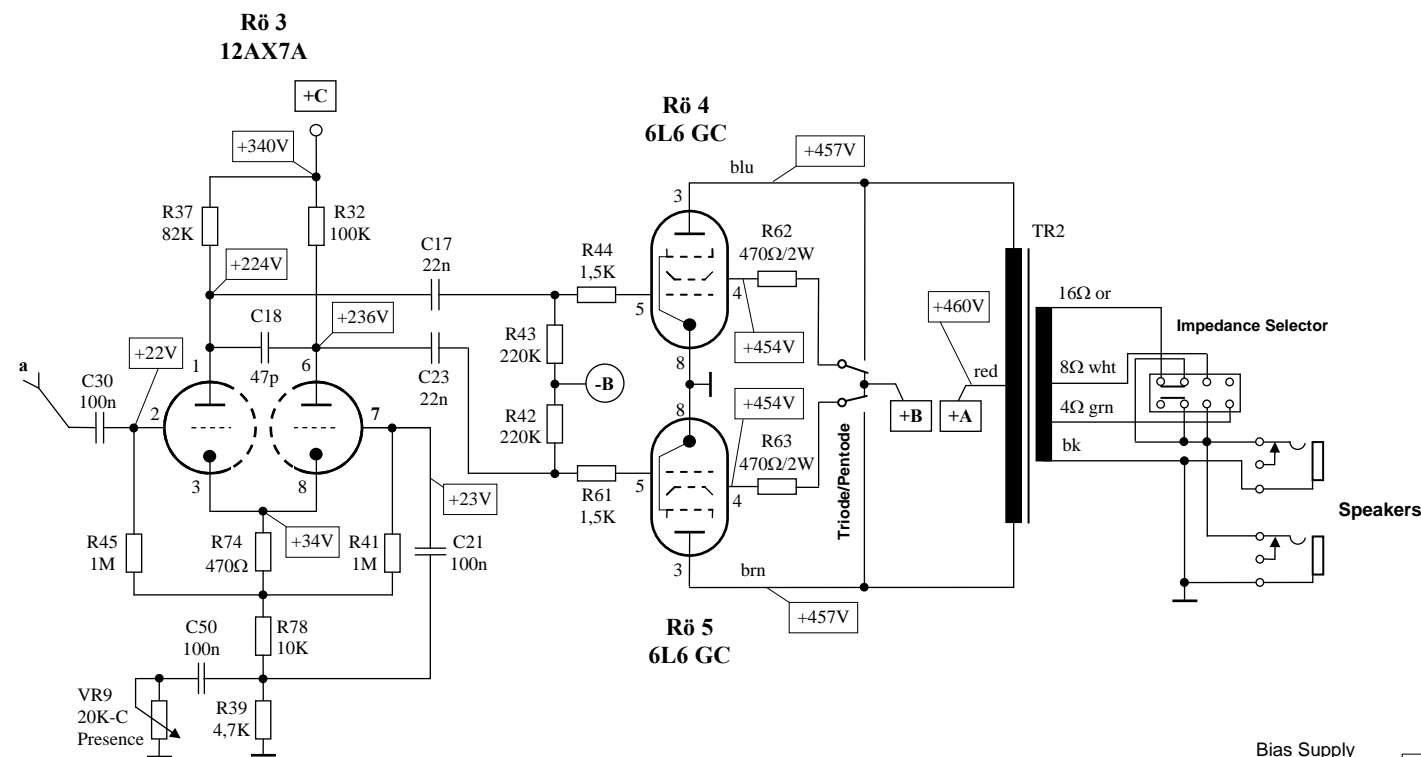

Bugera Vintage 55 (V55)

50 Watt Guitar Combo / Head

Schematic ohne Effect-Modul BDM2

Relais und Reverb sind in diesem Schematic nicht enthalten. Es fehlt ebenso die Erzeugung der +5 Volt, sowie die Switching-Matrix.

Grau hinterlegt: Wert bzw. Schaltung fraglich.

Änderungen vorbehalten!