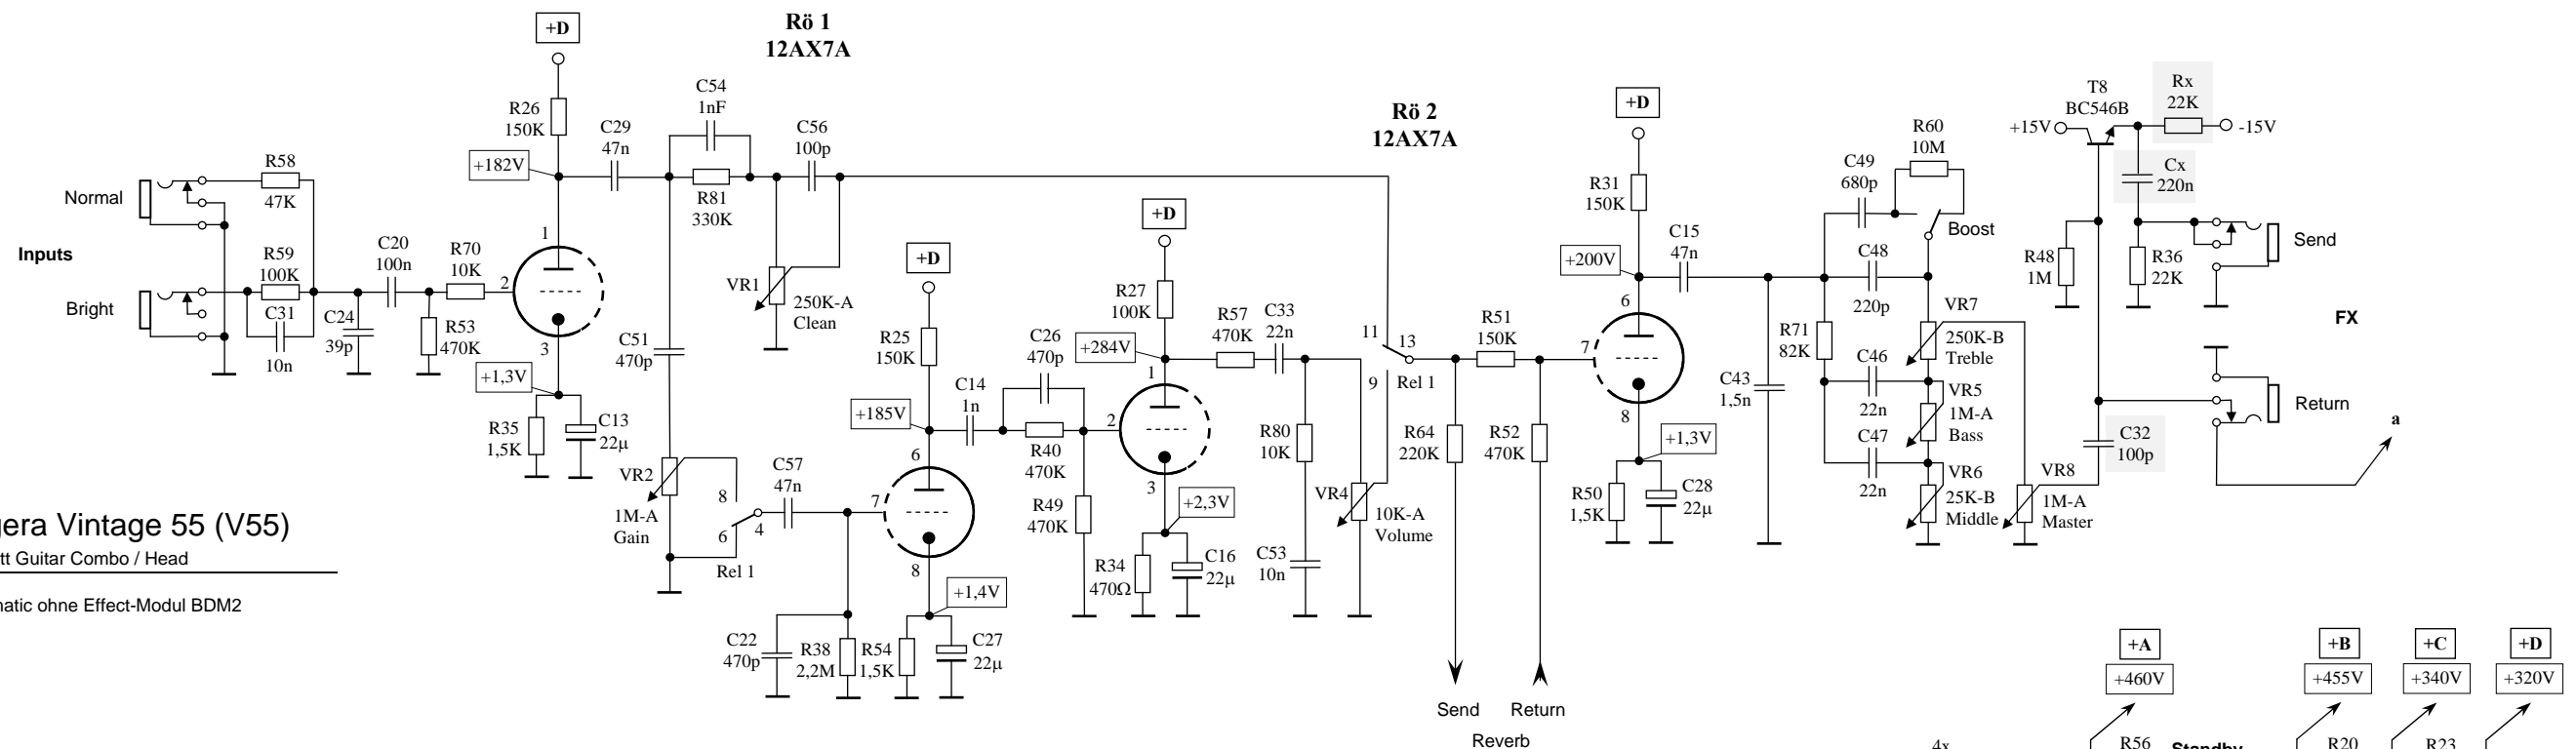

Bugera Vintage 55 (V55)

50 Watt Guitar Combo / Head

Schematic ohne Effect-Modul BDM2

Relais und Reverb sind in diesem Schematic nicht enthalten. Es fehlt ebenso die Erzeugung der +5 Volt, sowie die Switching-Matrix.

Grau hinterlegt: Wert bzw. Schaltung fraglich.

Änderungen vorbehalten!