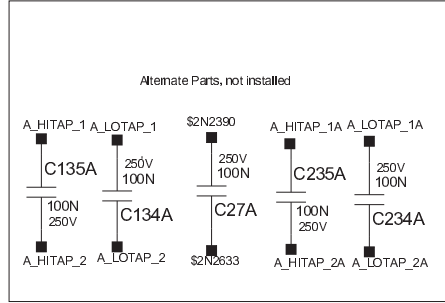

PAGE# 1 INTENTIONALLY LEFT BLANK

Ch-A

Ch-B

Display Board

HW22
FINHS

Title: CC1800
Sheet Title: