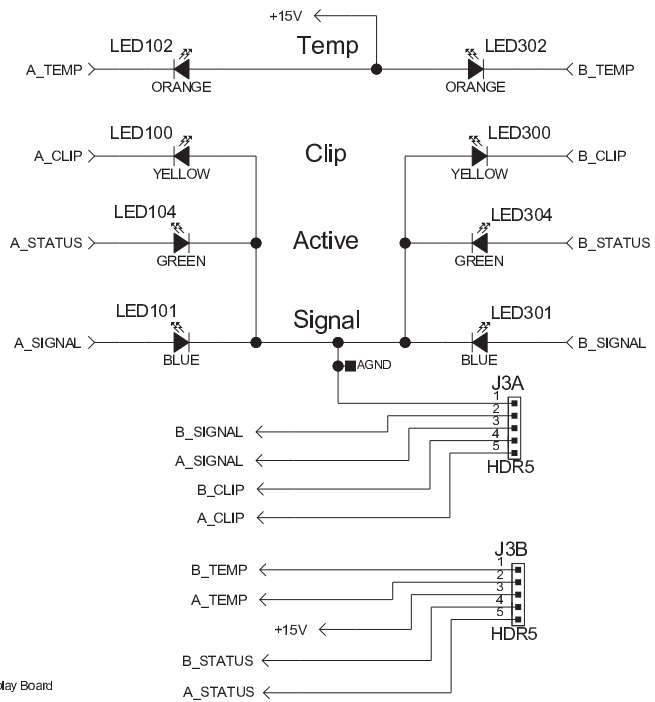

PAGE# 1 INTENTIONALLY LEFT BLANK

Ch-A

Ch-B

Display Board

HW22
FINHS

Title: CC1800
Sheet Title: