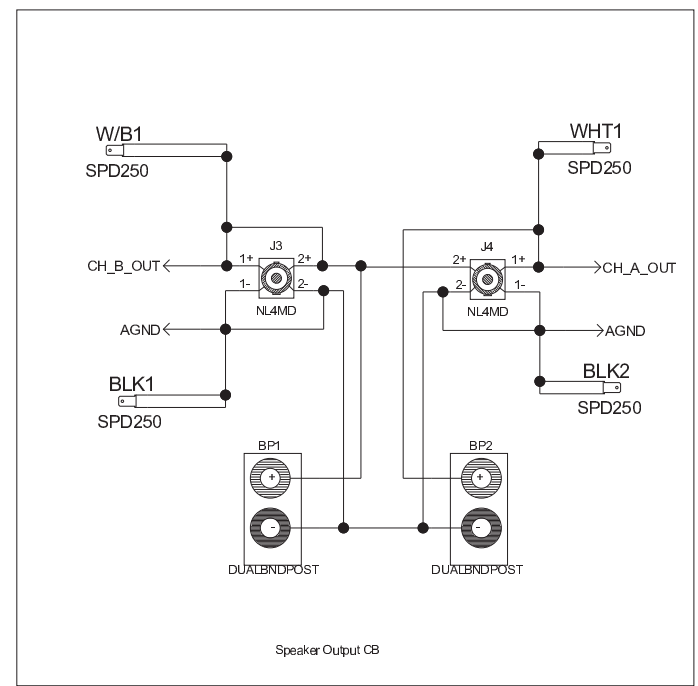

PAGE# 1 INTENTIONALLY LEFT BLANK

Ch-A

Ch-B

Display Board

HW22
FINHS

Title: CC1800
Sheet Title: