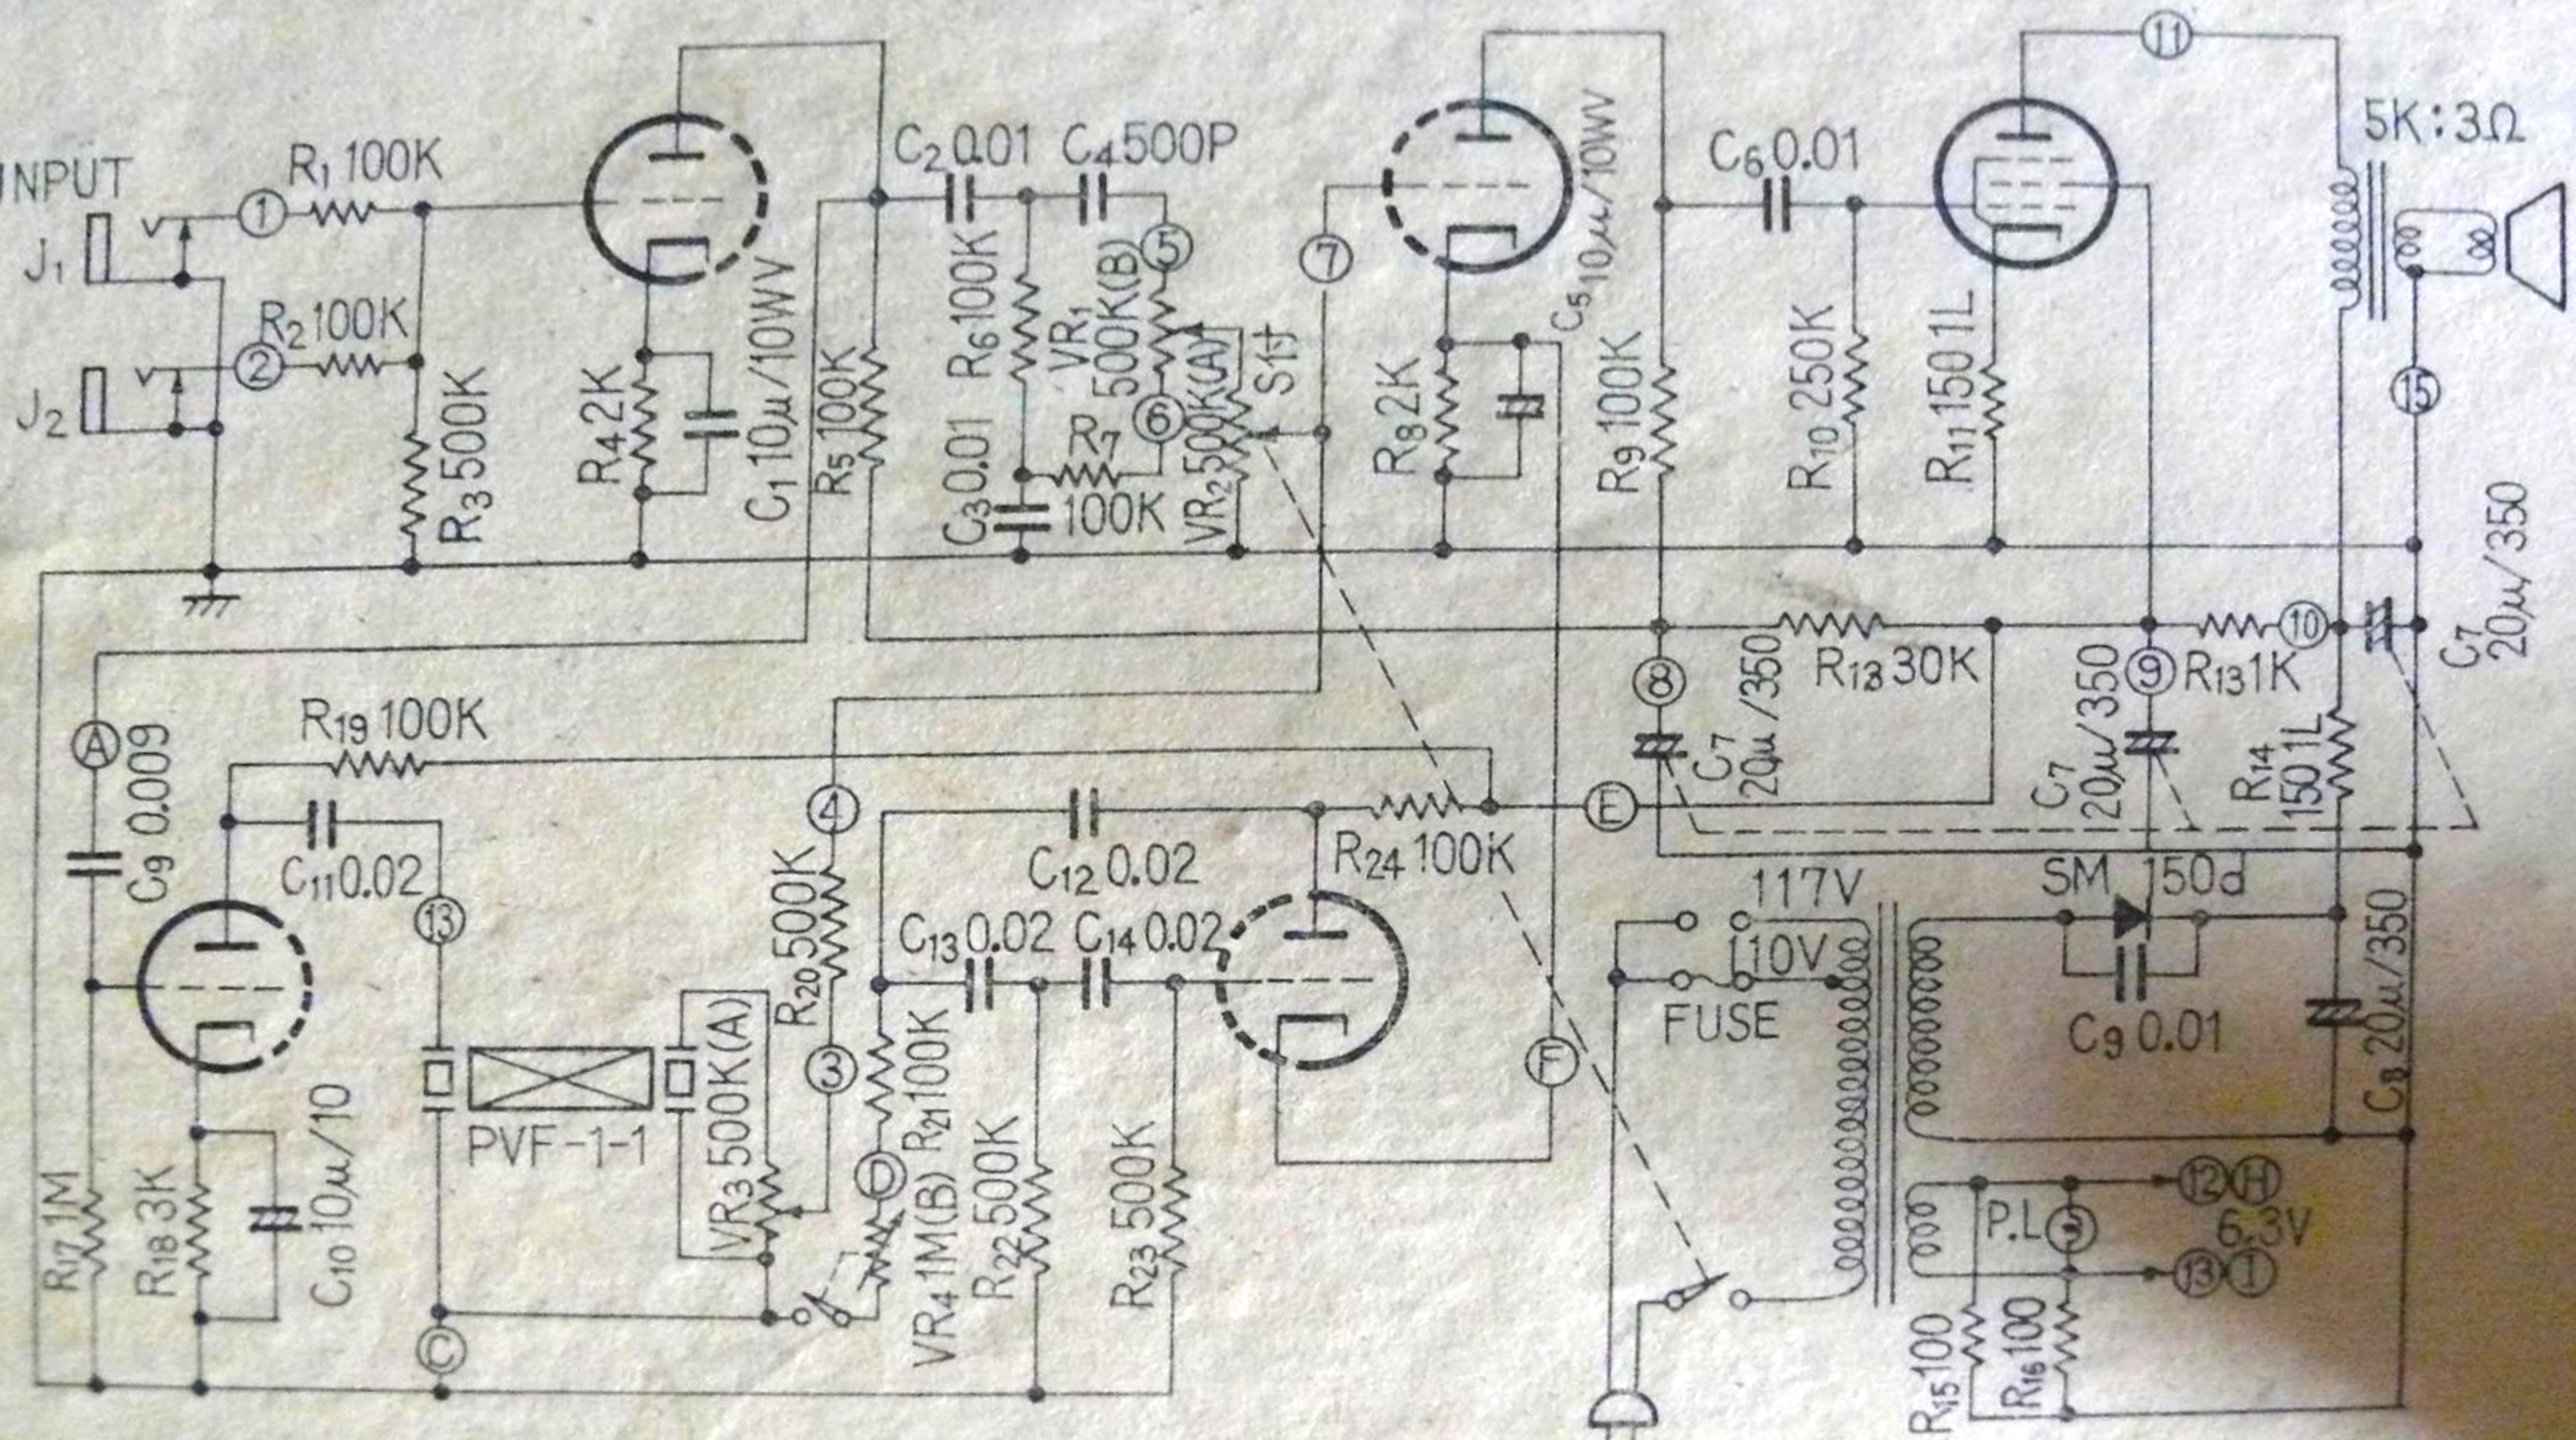

# GA-330D回路図

V<sub>1</sub> 12AX7

V<sub>2</sub> 6BQ5

V<sub>3</sub> 12AX7

東京サウンド株式会社