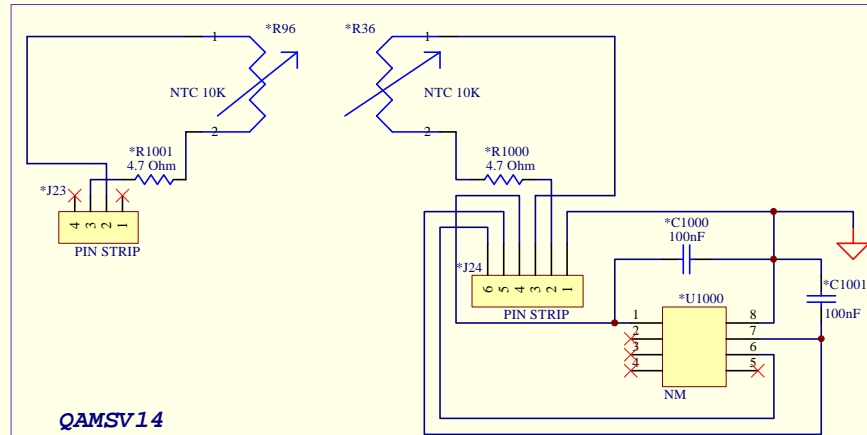

### ALTRI COMPONENTI PRESENTI IN SM000075

CS1

CS QUAD QSCHV14

U1000#

ZOCCOLO 8P TULIPANO

\*U1000#

ZOCCOLO 8P TULIPANO

QALSV14

QAMSV14

QAMSV14

Title: **Q SCHV 14**  
 Size: A4  
 Date: 13-Jul-2001  
 File: SCH\_Q\_SCHV\_14EN.01.SCH

Number: 1.0  
 Revision: 1.0  
 Sheet 1 of 1

Powersoft s.r.l.  
 Via E. Conti, 5  
 50018 Casellina - Scandicci  
 Italy  
 www.powersoft.it