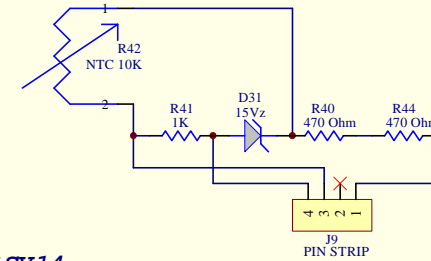

### ALTRI COMPONENTI PRESENTI IN SM000075

CS1

CS QUAD QSCHV14

U1000#

ZOCCOLO 8P TULIPANO

\*U1000#

ZOCCOLO 8P TULIPANO

QALSV14

QAMSV14

QAMSV14

Title: **Q SCHV 14**  
 Size: A4  
 Date: 13-Jul-2001  
 File: SCH\_Q\_SCHV\_14EN.01.SCH

Number: 1.0  
 Revision: 1.0  
 Sheet 1 of 1

Powersoft s.r.l.  
 Via E. Conti, 5  
 50018 Casellina - Scandicci  
 Italy  
 www.powersoft.it