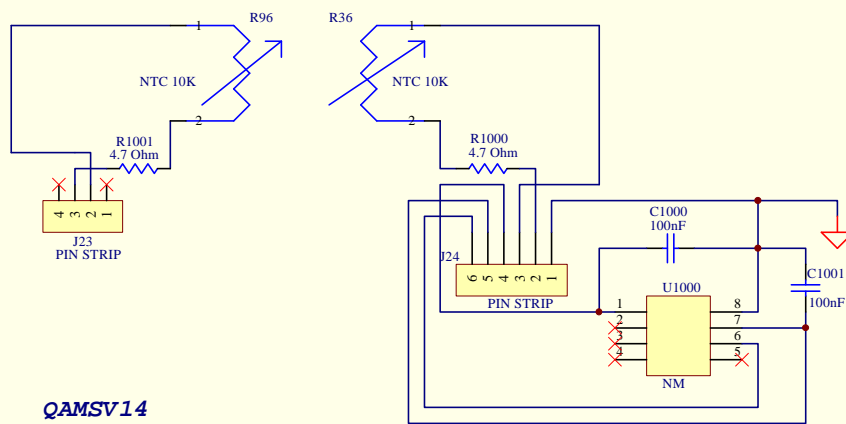

### ALTRI COMPONENTI PRESENTI IN SM000075

CS1

CS QUAD QSCHV14

U1000#

ZOCCOLO 8P TULIPANO

\*U1000#

ZOCCOLO 8P TULIPANO

QALSV14

QAMSV14

QAMSV14

Title: **Q SCHV 14**  
 Size: A4  
 Date: 13-Jul-2001  
 File: SCH\_Q\_SCHV\_14EN.01.SCH

Number: 1.0  
 Revision: 1.0  
 Sheet 1 of 1

Powersoft s.r.l.  
 Via E. Conti, 5  
 50018 Casellina - Scandicci  
 Italy  
 www.powersoft.it