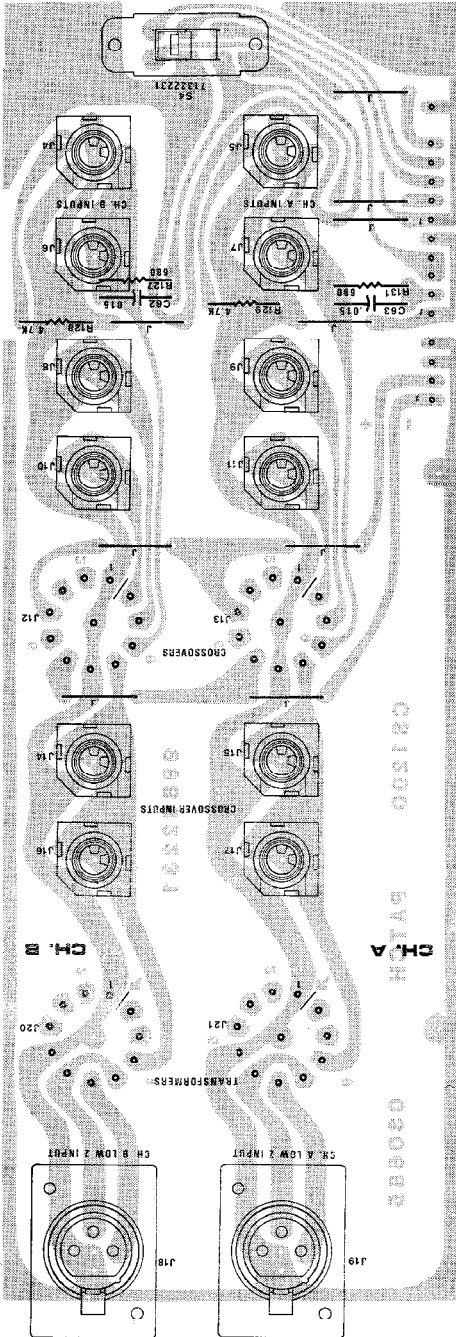

D.M.
045581
TURBINA
02-000 88930010

A OUTPUT BD.

008-201801888
 J01581
 B 00151
 D.V.

B OUTPUT BD.

A DRIVE BD.

B DRIVE BD.

FAN BD.

VU BD.

PATCH BD.

RELAY BD.