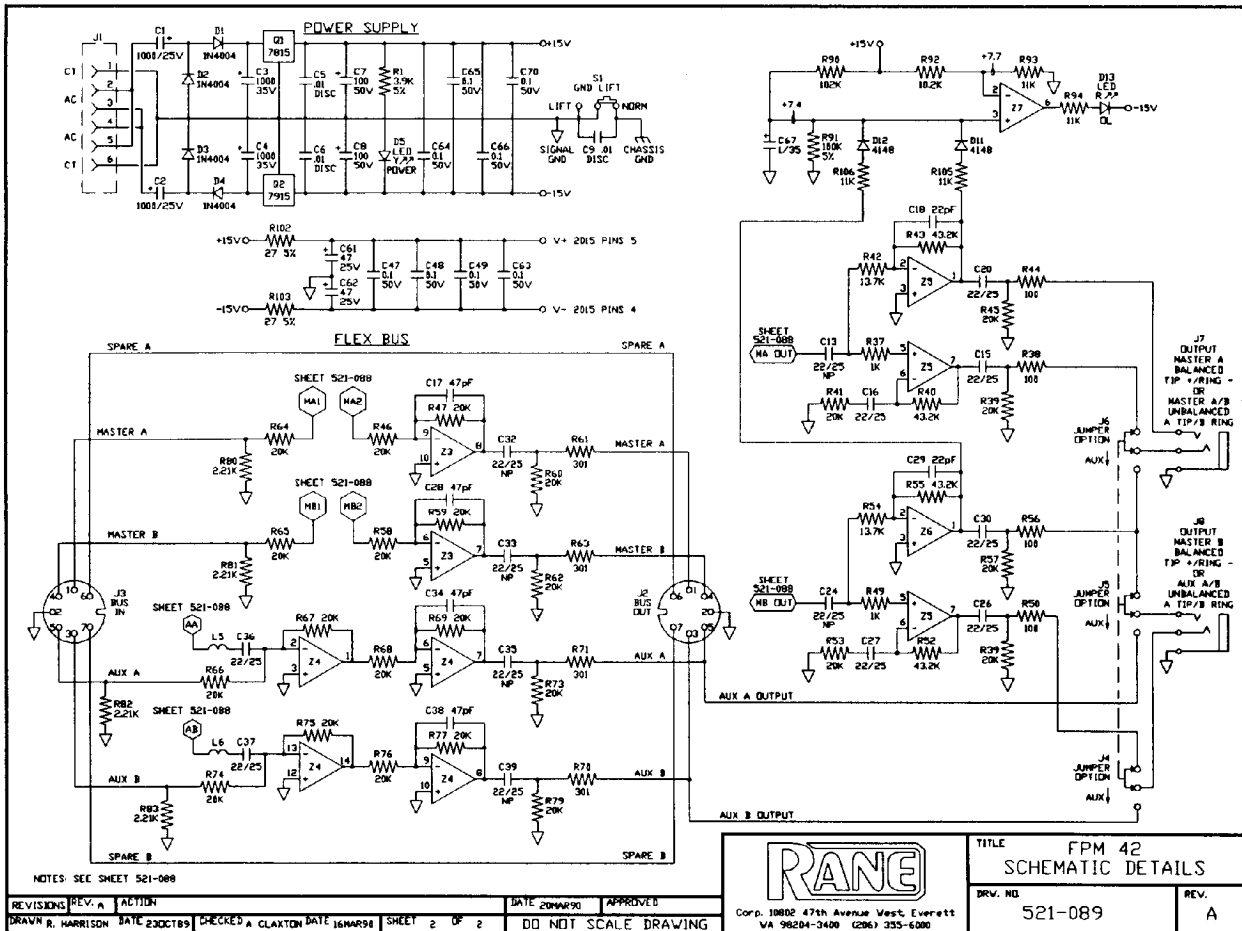

**RANE**

TITLE: FPM 42 SCHEMATIC  
 DRW. NO: 521-088  
 REV. A

**RANE**

TITLE: FPM 42 SCHEMATIC DETAILS  
 DRW. NO: 521-089  
 REV. A