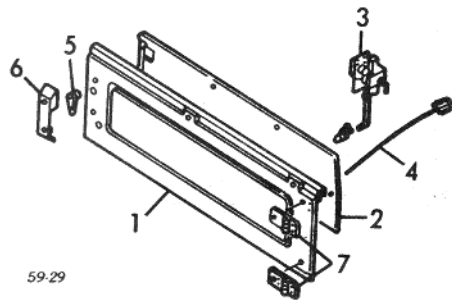

**Convertible**

<b>1 Shell, Gate</b>	1986-1992	67700-80360
	1993-1995	67700-50C00
Emblem		
Adhesive "Suzuki"¶		77813-80010-31R
"5 Speed"		77841-81002
<b>2 Panel, Inner Trim</b>		
Black		76140-83000-5GT
Brown		76140-83000-5GR
Grey		76140-83000-5GT
<b>Weather Strip, Body Side</b>		84681-80001
<b>3 Latch</b>		82550-60082
	#Includes R&I Trim Panel	
Striker, Latch	77810-60021	
Cylinder w/ Key	1986-1989	77400-70812
	1990-1992	77400-70832
	1993-1995	82200-80851
	#Includes R&I Trim Panel	
<b>4 Cable</b>		72850-80002
<b>5 Handle, Gate</b>		82591-80060
<b>6 Cover, Handle</b>		82592-80060
	#R&R Complete, Includes R&I Trim Panel	
<b>7 Hinge</b>		
Upper		67790-80033
Lower		67790-80033
<b>Carrier, Spare Tire</b>		72810-50C00
<b>Cover, Vinyl</b>		99980-29031