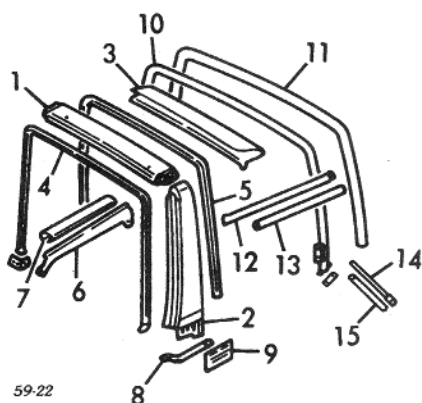

### Convertible Top

<b>1 Panel, Upper</b>		65730-83024
<b>2 Panel, Side</b>	R	65710-82CA0
	L	65750-82CA0
<b>3 Pad, Upper Panel</b>	1986	78581-80322
	1987-1995	78681-80001
<i>w/Canvas Top &amp; Roll Bar Extension Removed</i>		
<b>4 Trim, Top Panel Front</b>		64650-80030
<b>5 Trim, Top Panel Rear</b>		84646-80000
<b>6 Rail, Roof</b>	R	65770-83012
	L	65780-83012
<b>7 Pad, Roof Rail</b>	R/L	78642-83000
<b>8 Seal</b>	R	78621-80001
	L	78661-80001
<i>#R&amp;R Side Panel</i>		
<b>9 Louver</b>	R	77311-80000
	L	77312-80000
<b>10 Pipe, Roll Bar</b>		78600-83004
<b>11 Pad Roll Bar</b>		78638-83001
<b>12 Extension, Roll Bar</b>	R/L	78671-83001
<b>13 Pad, Extension</b>	R/L	78641-83000
<b>14 Support, Roll Bar</b>	R/L	78612-83002
<b>15 Pad, Support</b>		
	Fastener Type	R/L 78639-83001
	Sewn	R/L 78639-83002