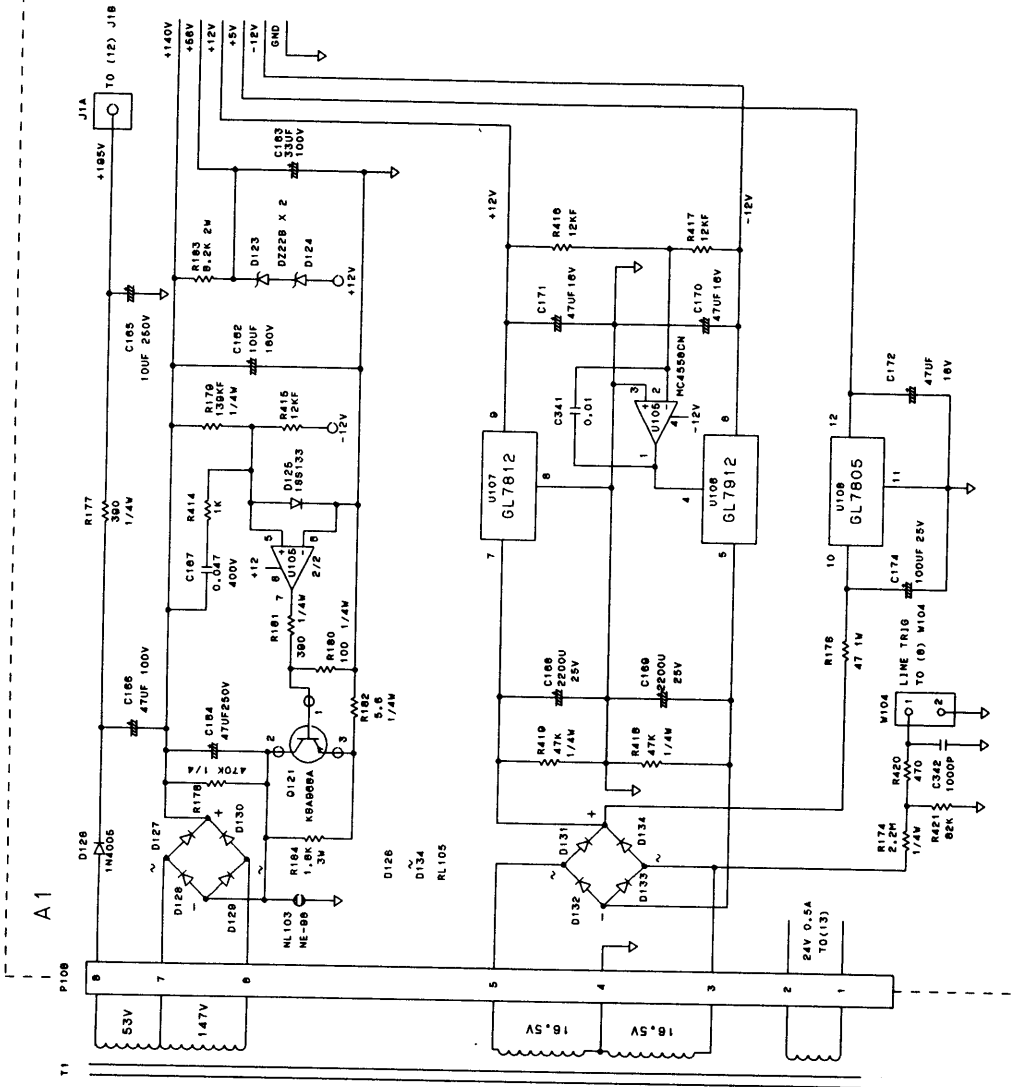

OS-9020P
 HORIZONTAL
 MAIN AMP (12)

A1

REV. 2.6
1964. 6.7

CRTZA
 REV. 2.0
 1994. 6.7
 OS-9020P
 H.V.CRT DRV (13)

POWER
REV. 2.5
1994. 7.2

OS-9020P
POWER SUPPLY (14)

Ask & Co. Elektronikk
Lynboyeien 52, N-5163 Laksevåg, Norway
TEL (47)55344893 Fax. 55341110 Mob. 90764111
post@ask.hi.no www.ask.hi.no
Orgnr 946 417 637