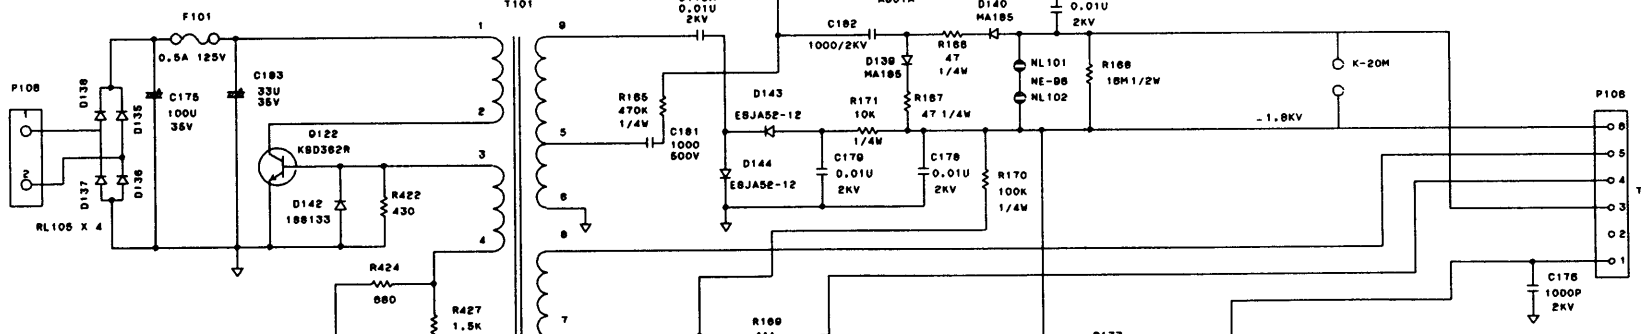

OS-9020P
 HORIZONTAL
 MAIN AMP (12)

A1

REV. 2.6
1964. 6.7

CRTZA
 REV. 2.0
 1994. 6.7
 OS-9020P
 H.V.CRT DRV (13)

POWER
REV. 2.5
1994. 7.2

OS-9020P
POWER SUPPLY (14)

Ask & Co. Elektronikk
Lynboyeien 52, N-5163 Laksevåg, Norway
TEL (47)55344893 Fax. 55341110 Mob. 90764111
post@ask.hi.no www.ask.hi.no
Orgnr 946 417 637