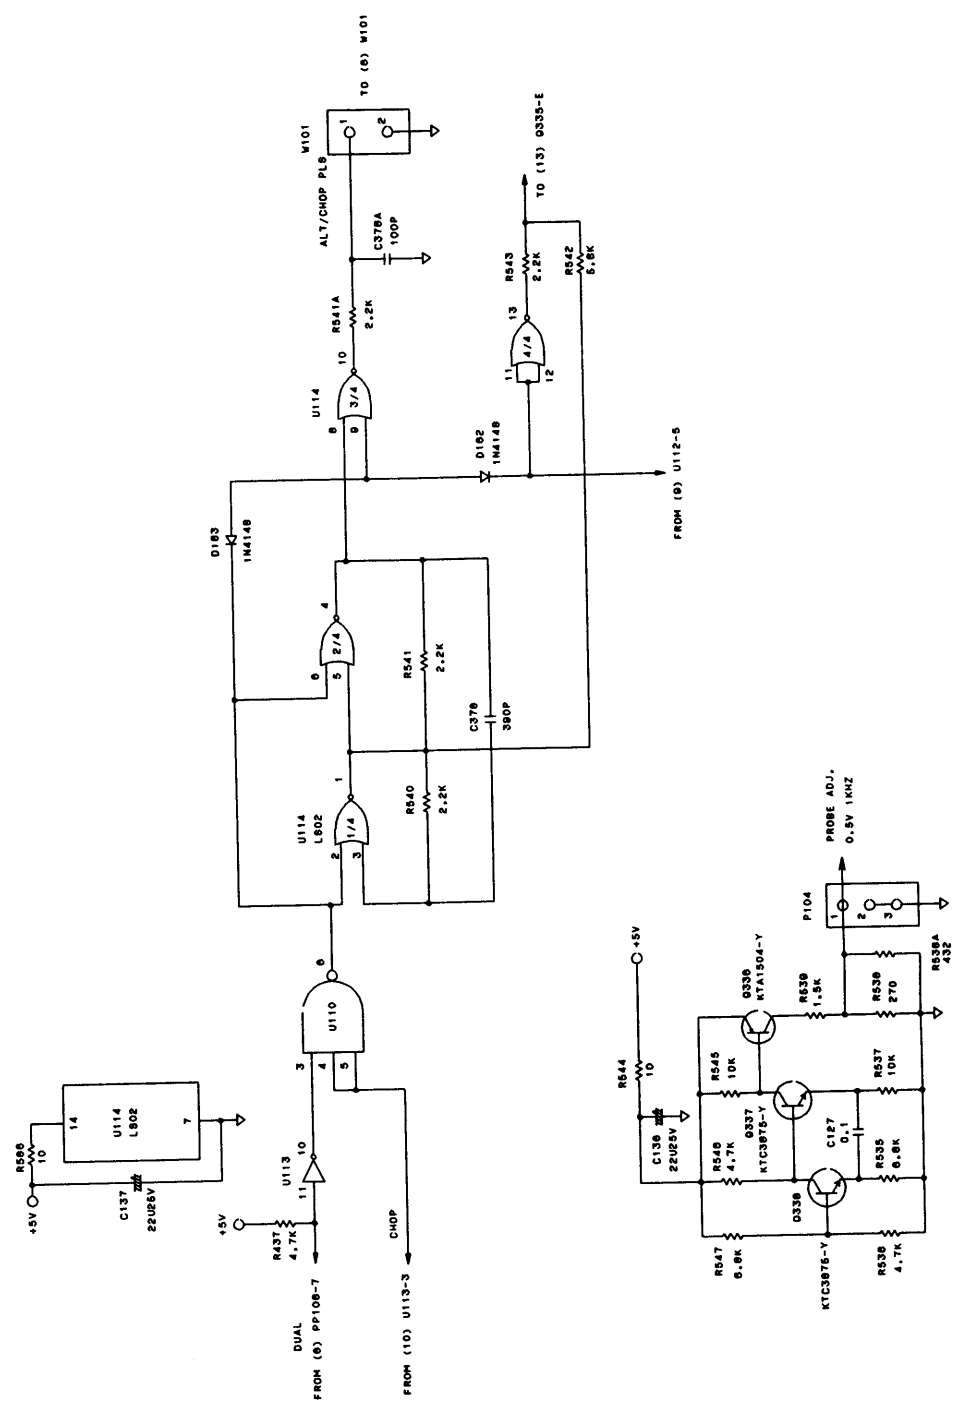

OS-9020P
 HORIZONTAL
 MAIN AMP (12)

A1

REV. 2.6
1964. 6.7

CRTZA
 REV. 2.0
 1994. 6.7
 OS-9020P
 H.V.CRT DRV (13)

POWER
REV. 2.5
1994. 7.2

OS-9020P
POWER SUPPLY (14)

Ask & Co. Elektronikk
Lynboyeien 52, N-5163 Laksevåg, Norway
TEL (47)55344893 Fax. 55341110 Mob. 90764111
post@ask.hi.no www.ask.hi.no
Orgnr 946 417 637