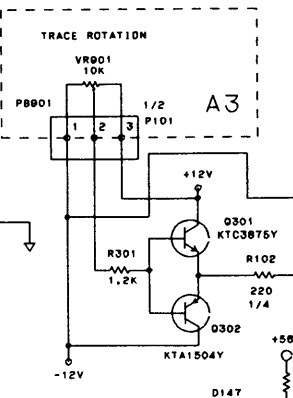

OS-9020P
 HORIZONTAL
 MAIN AMP (12)

A1

REV. 2.6
1964. 6.7

CRTZA
 REV. 2.0
 1994. 6.7
 OS-9020P
 H.V.CRT DRV (13)

POWER
REV. 2.5
1994. 7.2

OS-9020P
POWER SUPPLY (14)

Ask & Co. Elektronikk
Lynboyeien 52, N-5163 Laksevåg, Norway
TEL (47)55344893 Fax. 55341110 Mob. 90764111
post@ask.hi.no www.ask.hi.no
Orgnr 946 417 637