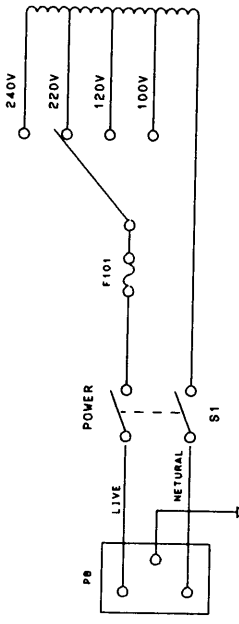

Ask & Co. Elektronikk

Lynbyveien 52, N-5163 Laksevåg, Norway
 Tlf. 04785341893 Fax 55341110 Mob. 90764111
 post@ask.hl.no www.ask.hl.no
 Orgnr 946 417 637

CHOP
 REV. 2.7
 1984. 7.2

OS-9020P
 CHOP PULSE GEN. (11)

OS-9020P
 HORIZONTAL
 MAIN AMP (12)

A1

REV. 2.6
1964. 6.7

CRTZA
 REV. 2.0
 1994. 6.7
 OS-9020P
 H.V.CRT DRV (13)

POWER
REV. 2.5
1994. 7.2

OS-9020P
POWER SUPPLY (14)

Ask & Co. Elektronikk
Lynboyeien 52, N-5163 Laksevåg, Norway
TEL (47)55344893 Fax. 55341110 Mob. 90764111
post@ask.hi.no www.ask.hi.no
Orgnr 946 417 637