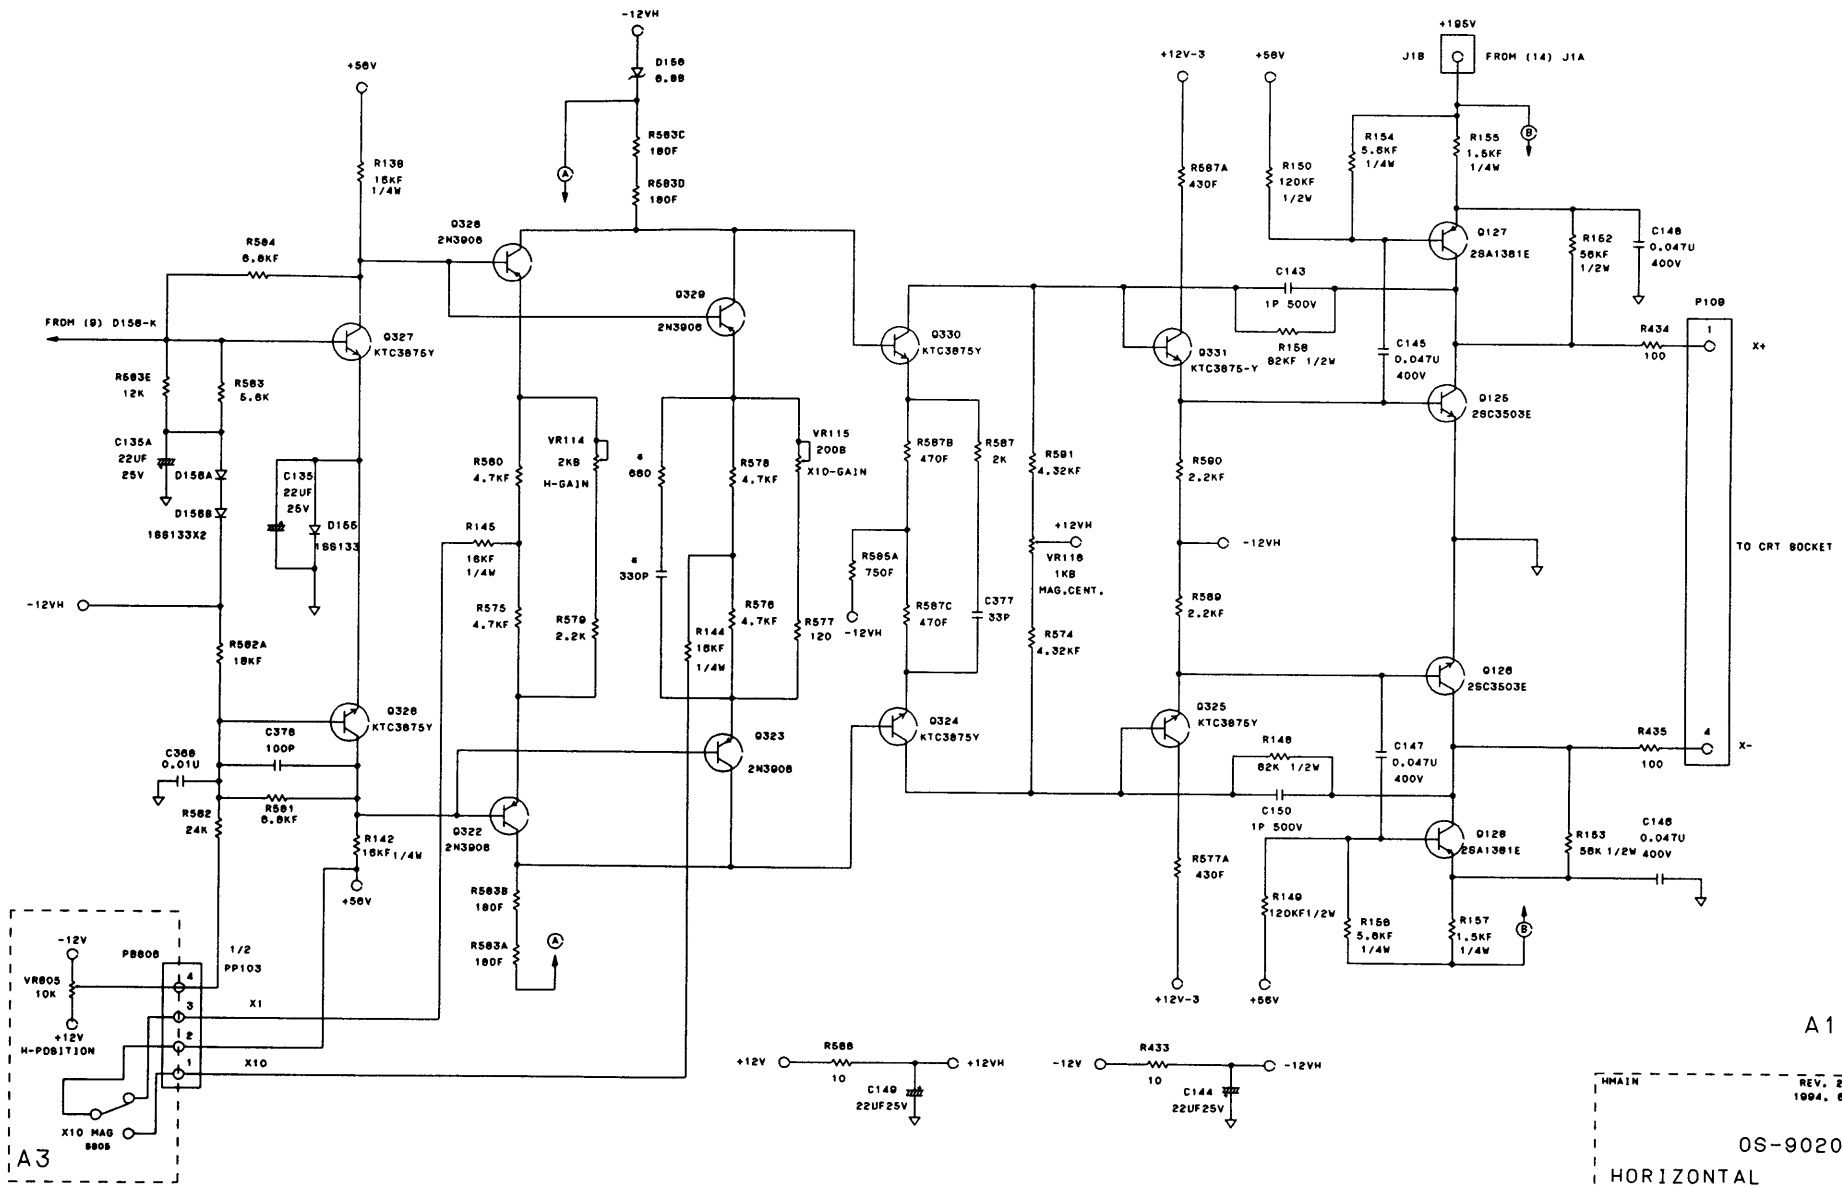

OS-9020P
 HORIZONTAL
 MAIN AMP (12)

A1

REV. 2.6
1964. 6.7

CRTZA
 REV. 2.0
 1994. 6.7
 OS-9020P
 H.V.CRT DRV (13)

POWER
REV. 2.5
1994. 7.2

OS-9020P
POWER SUPPLY (14)

Ask & Co. Elektronikk
Lynboyeien 52, N-5163 Laksevåg, Norway
TEL (47)55344893 Fax. 55341110 Mob. 90764111
post@ask.hi.no www.ask.hi.no
Orgnr 946 417 637