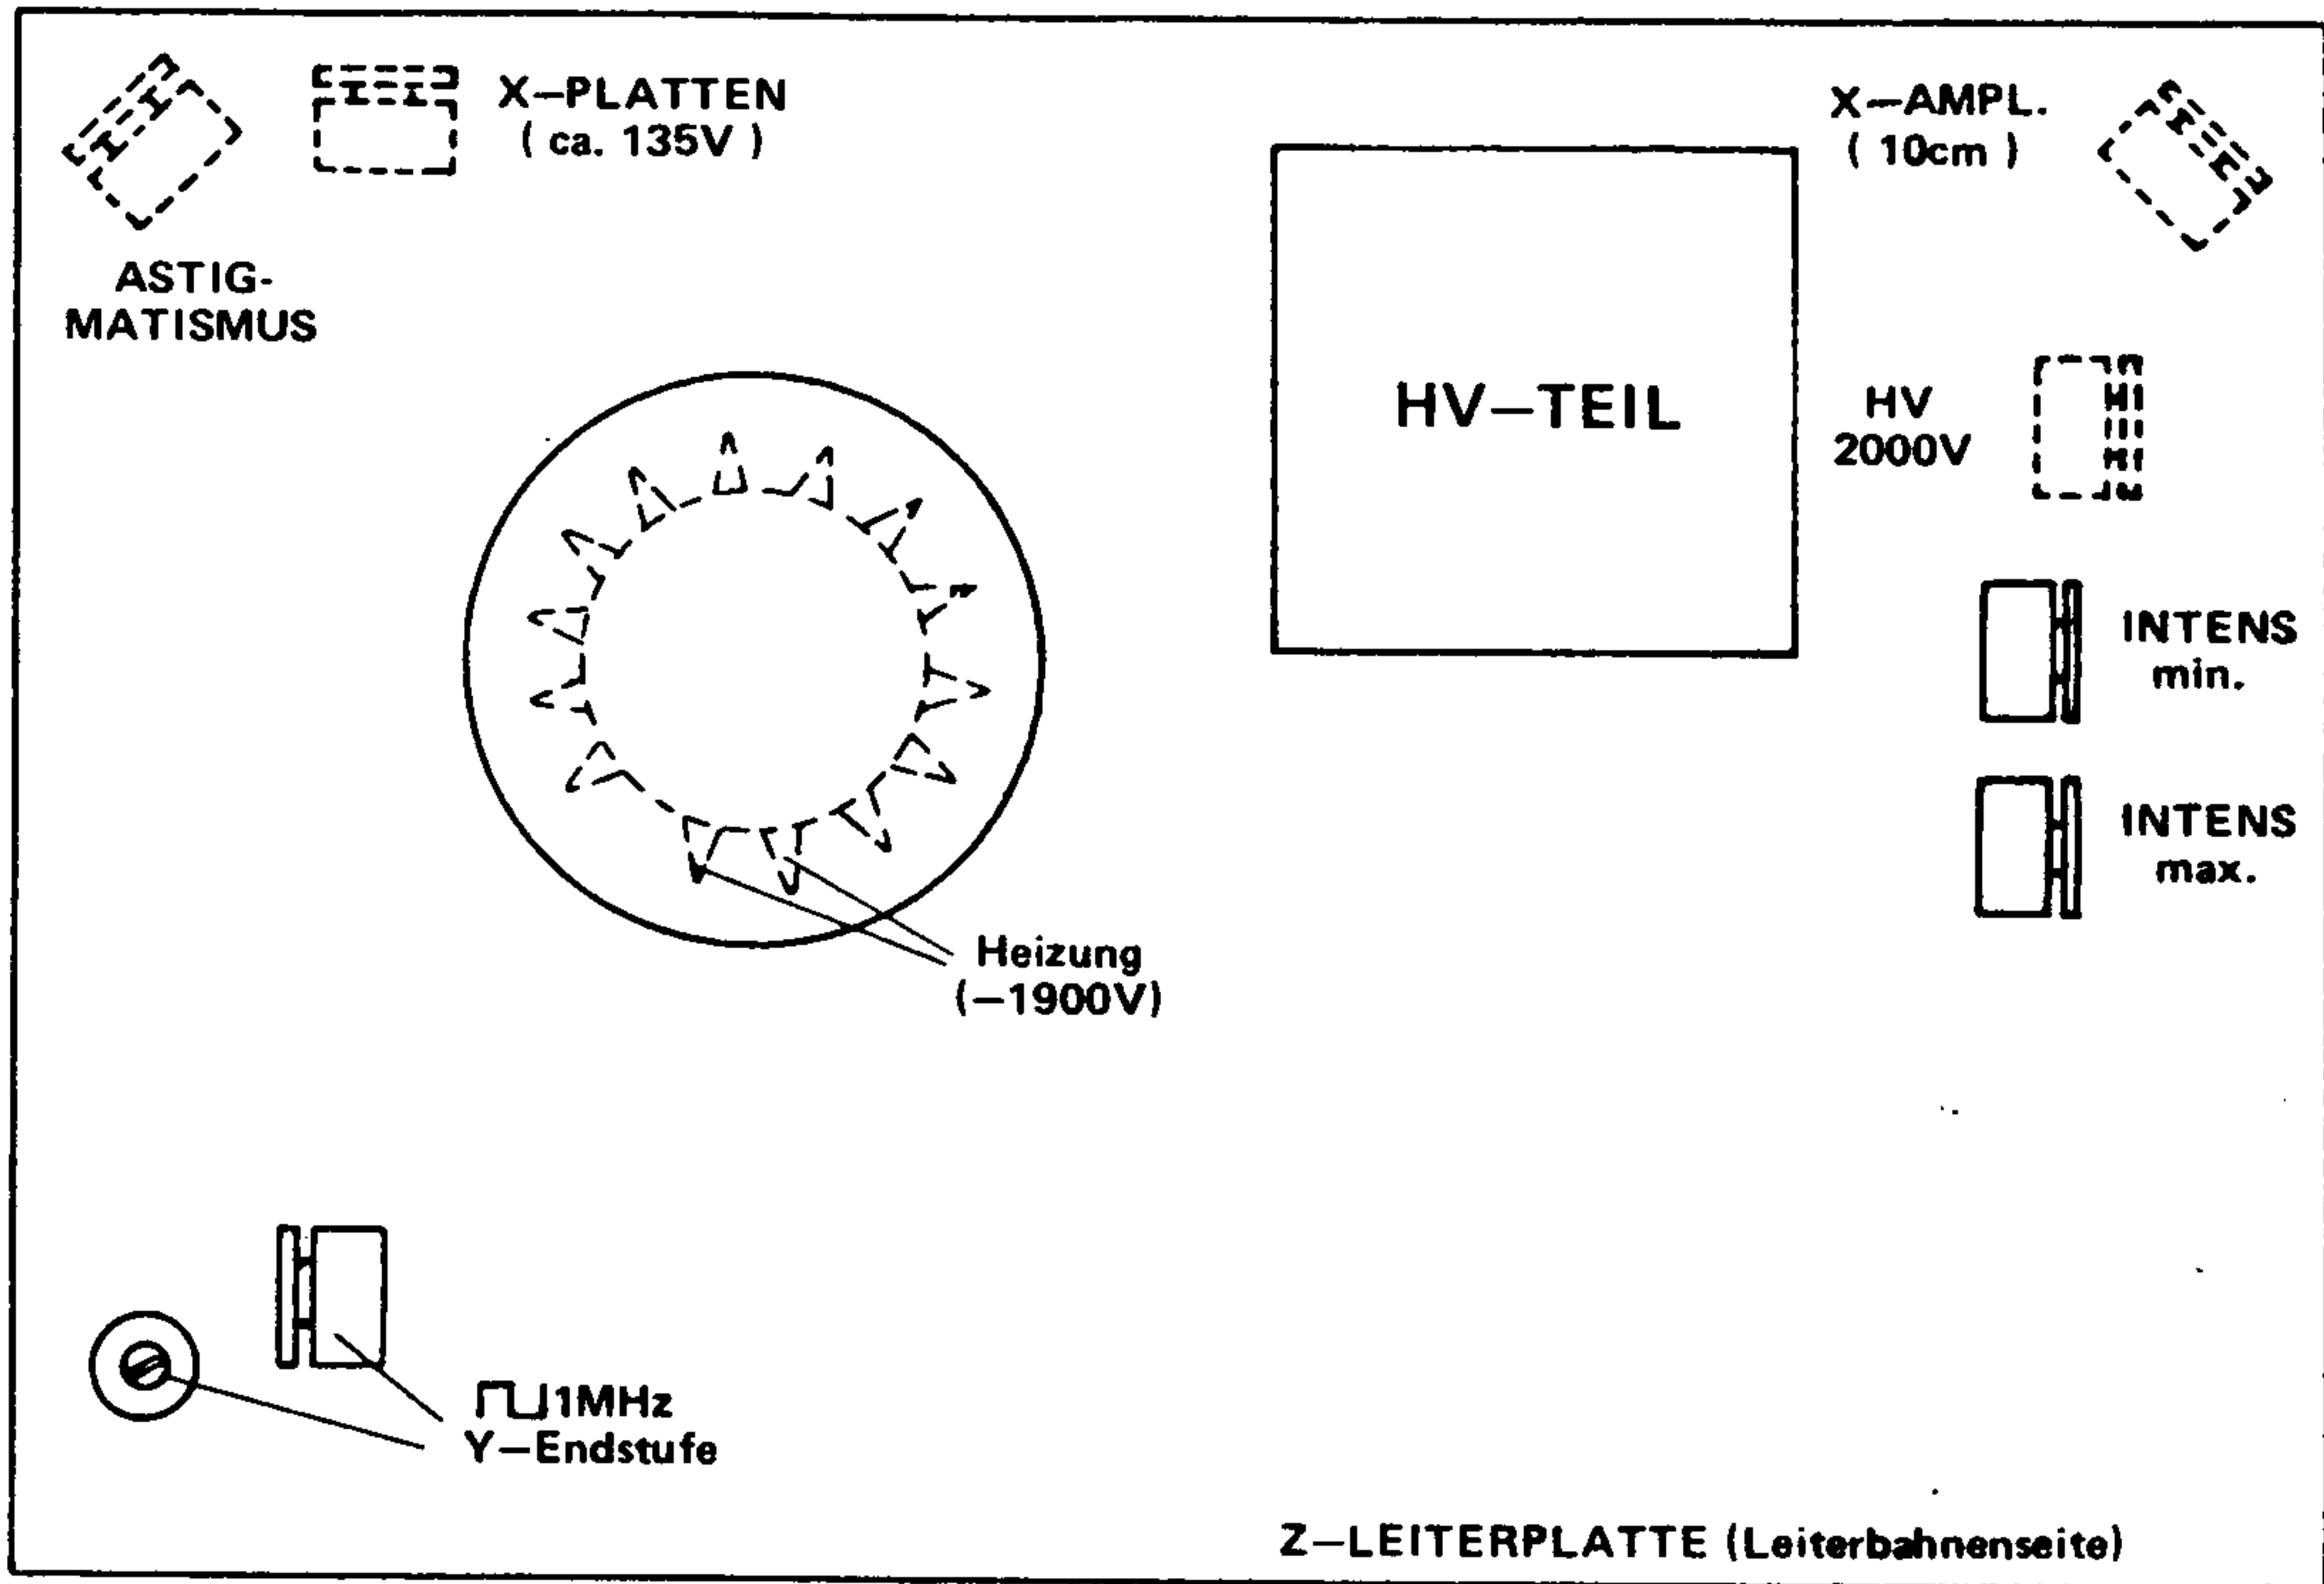

ABGLEICHPLAN HM 412

HV - Teil

Intens-/Focus-Regelung
 Hellastung
 Chopperauslastung