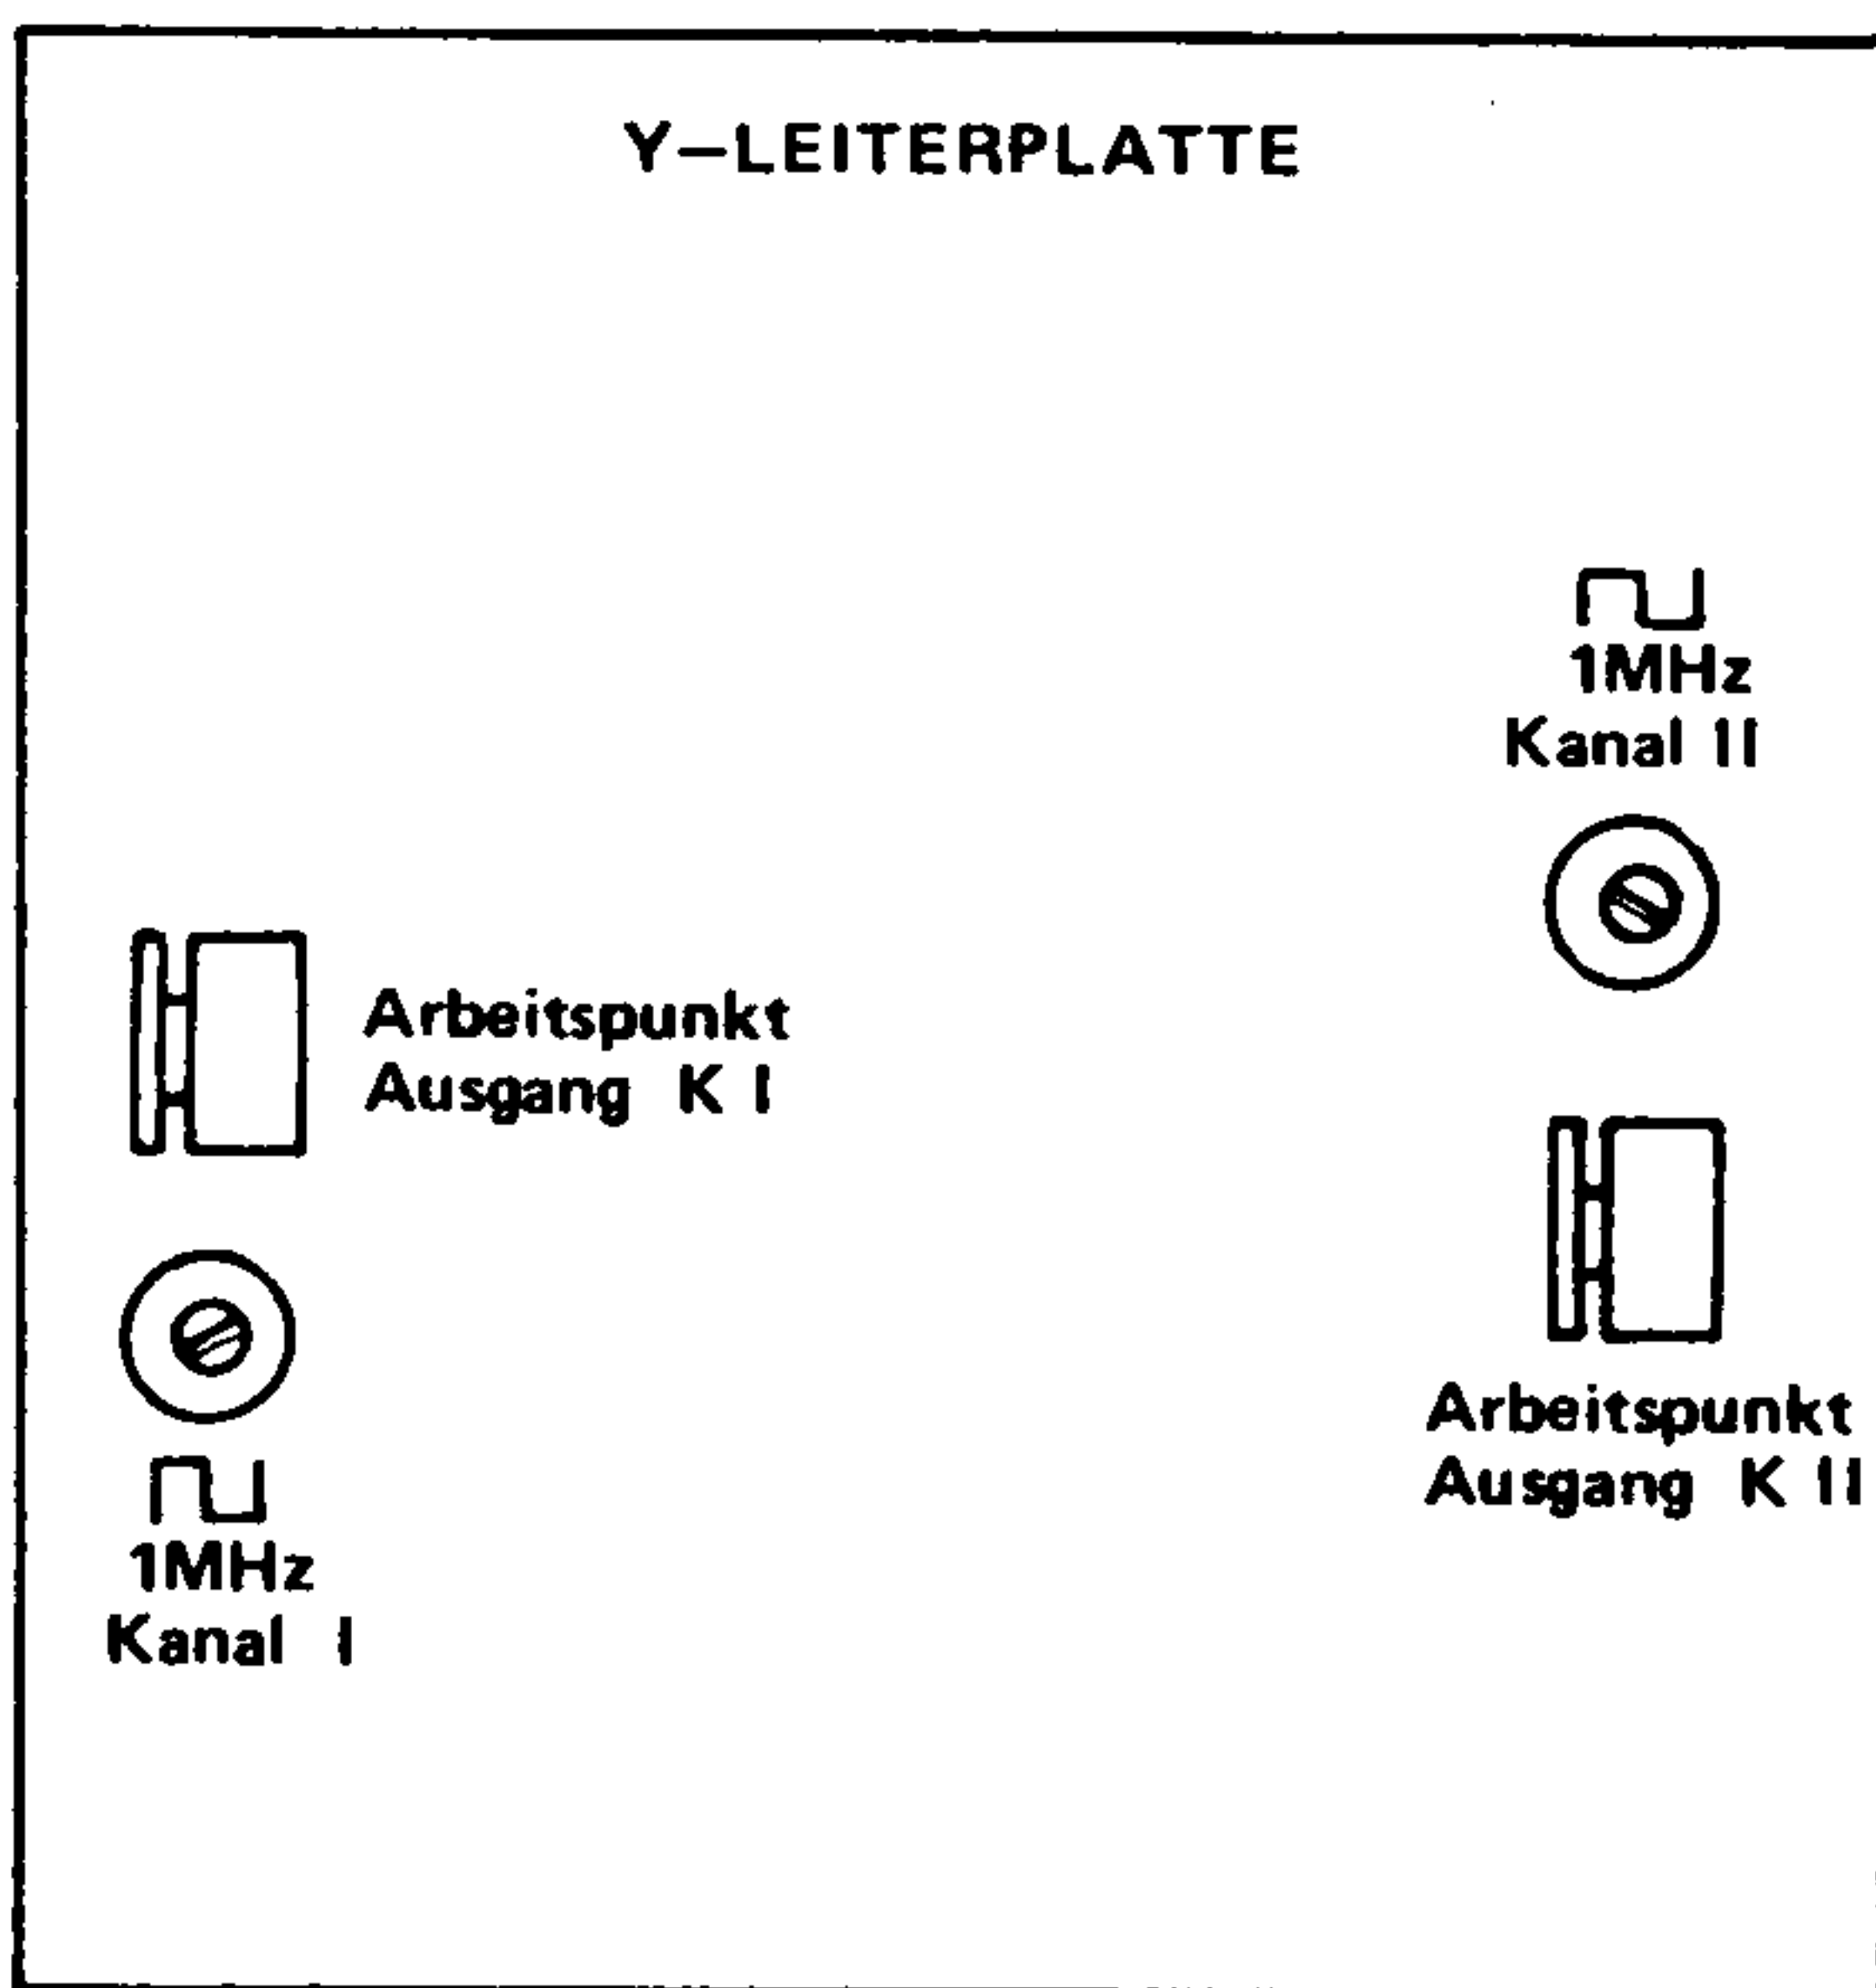

ABGLEICHPLAN HM 412

HV - Teil

Intens-/Focus-Regelung
 Hellastung
 Chopperauslastung