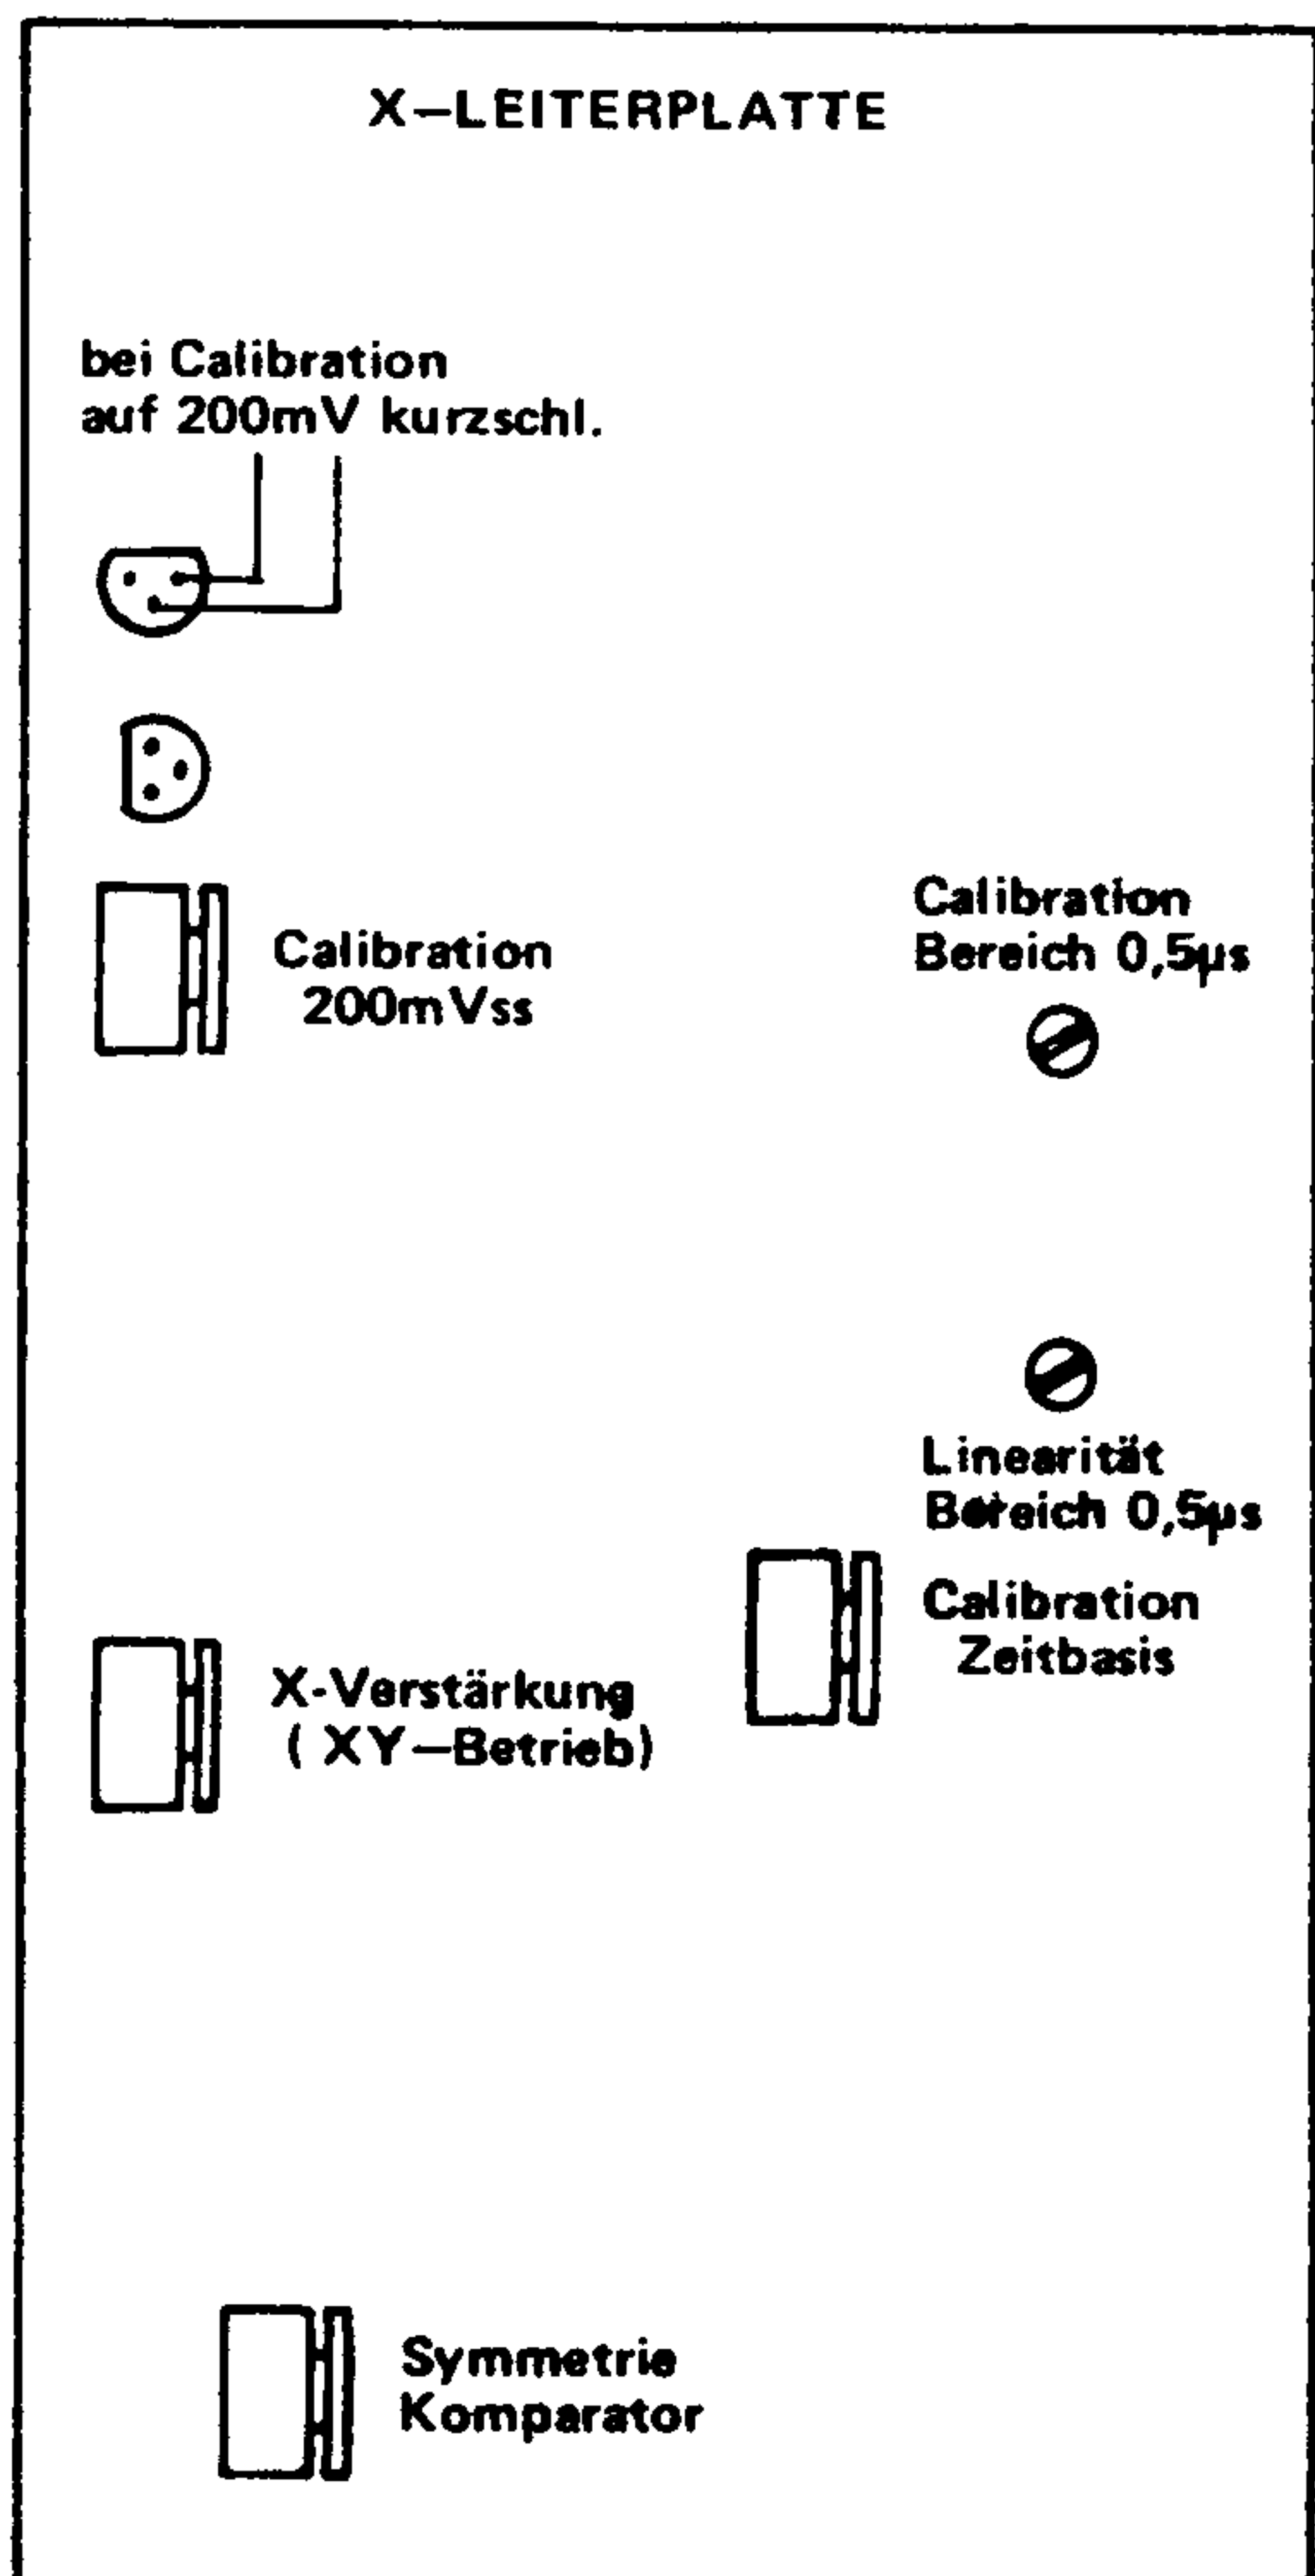

ABGLEICHPLAN HM 412

HV - Teil

Intens-/Focus-Regelung
 Hellastung
 Chopperauslastung