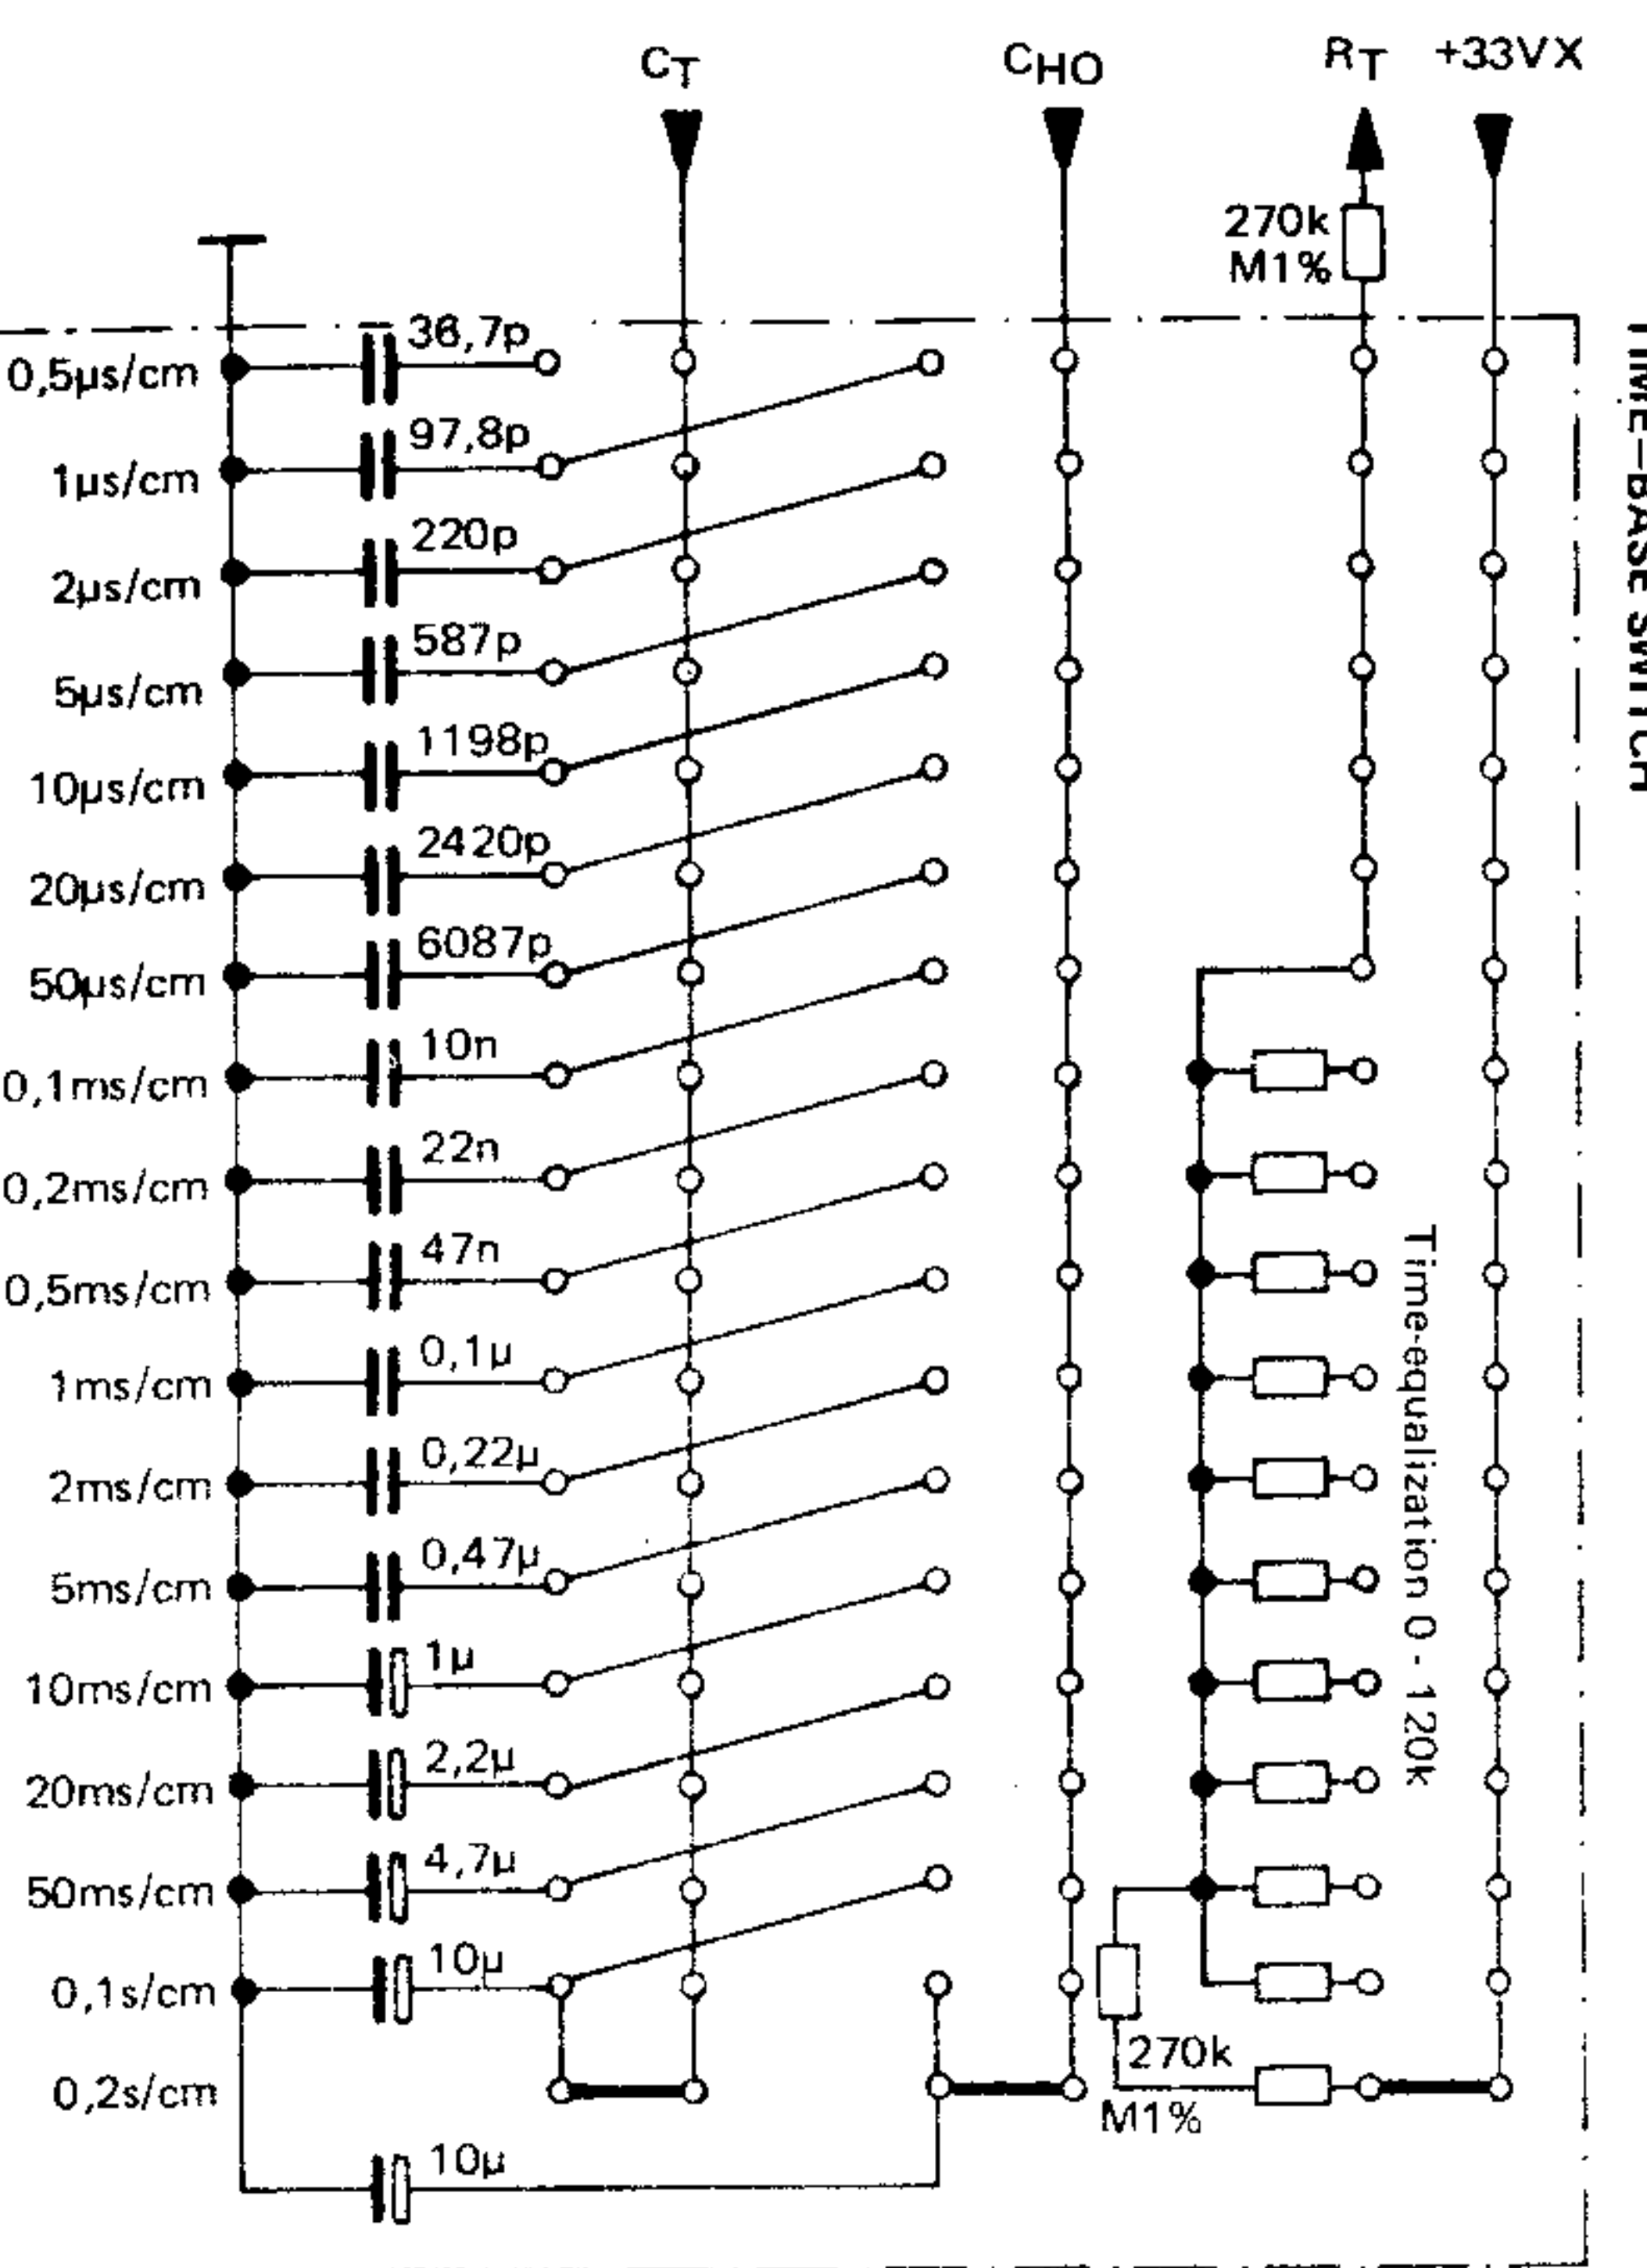

ABGLEICHPLAN HM 412

HV - Teil

Intens-/Focus-Regelung
 Hellastung
 Chopperauslastung