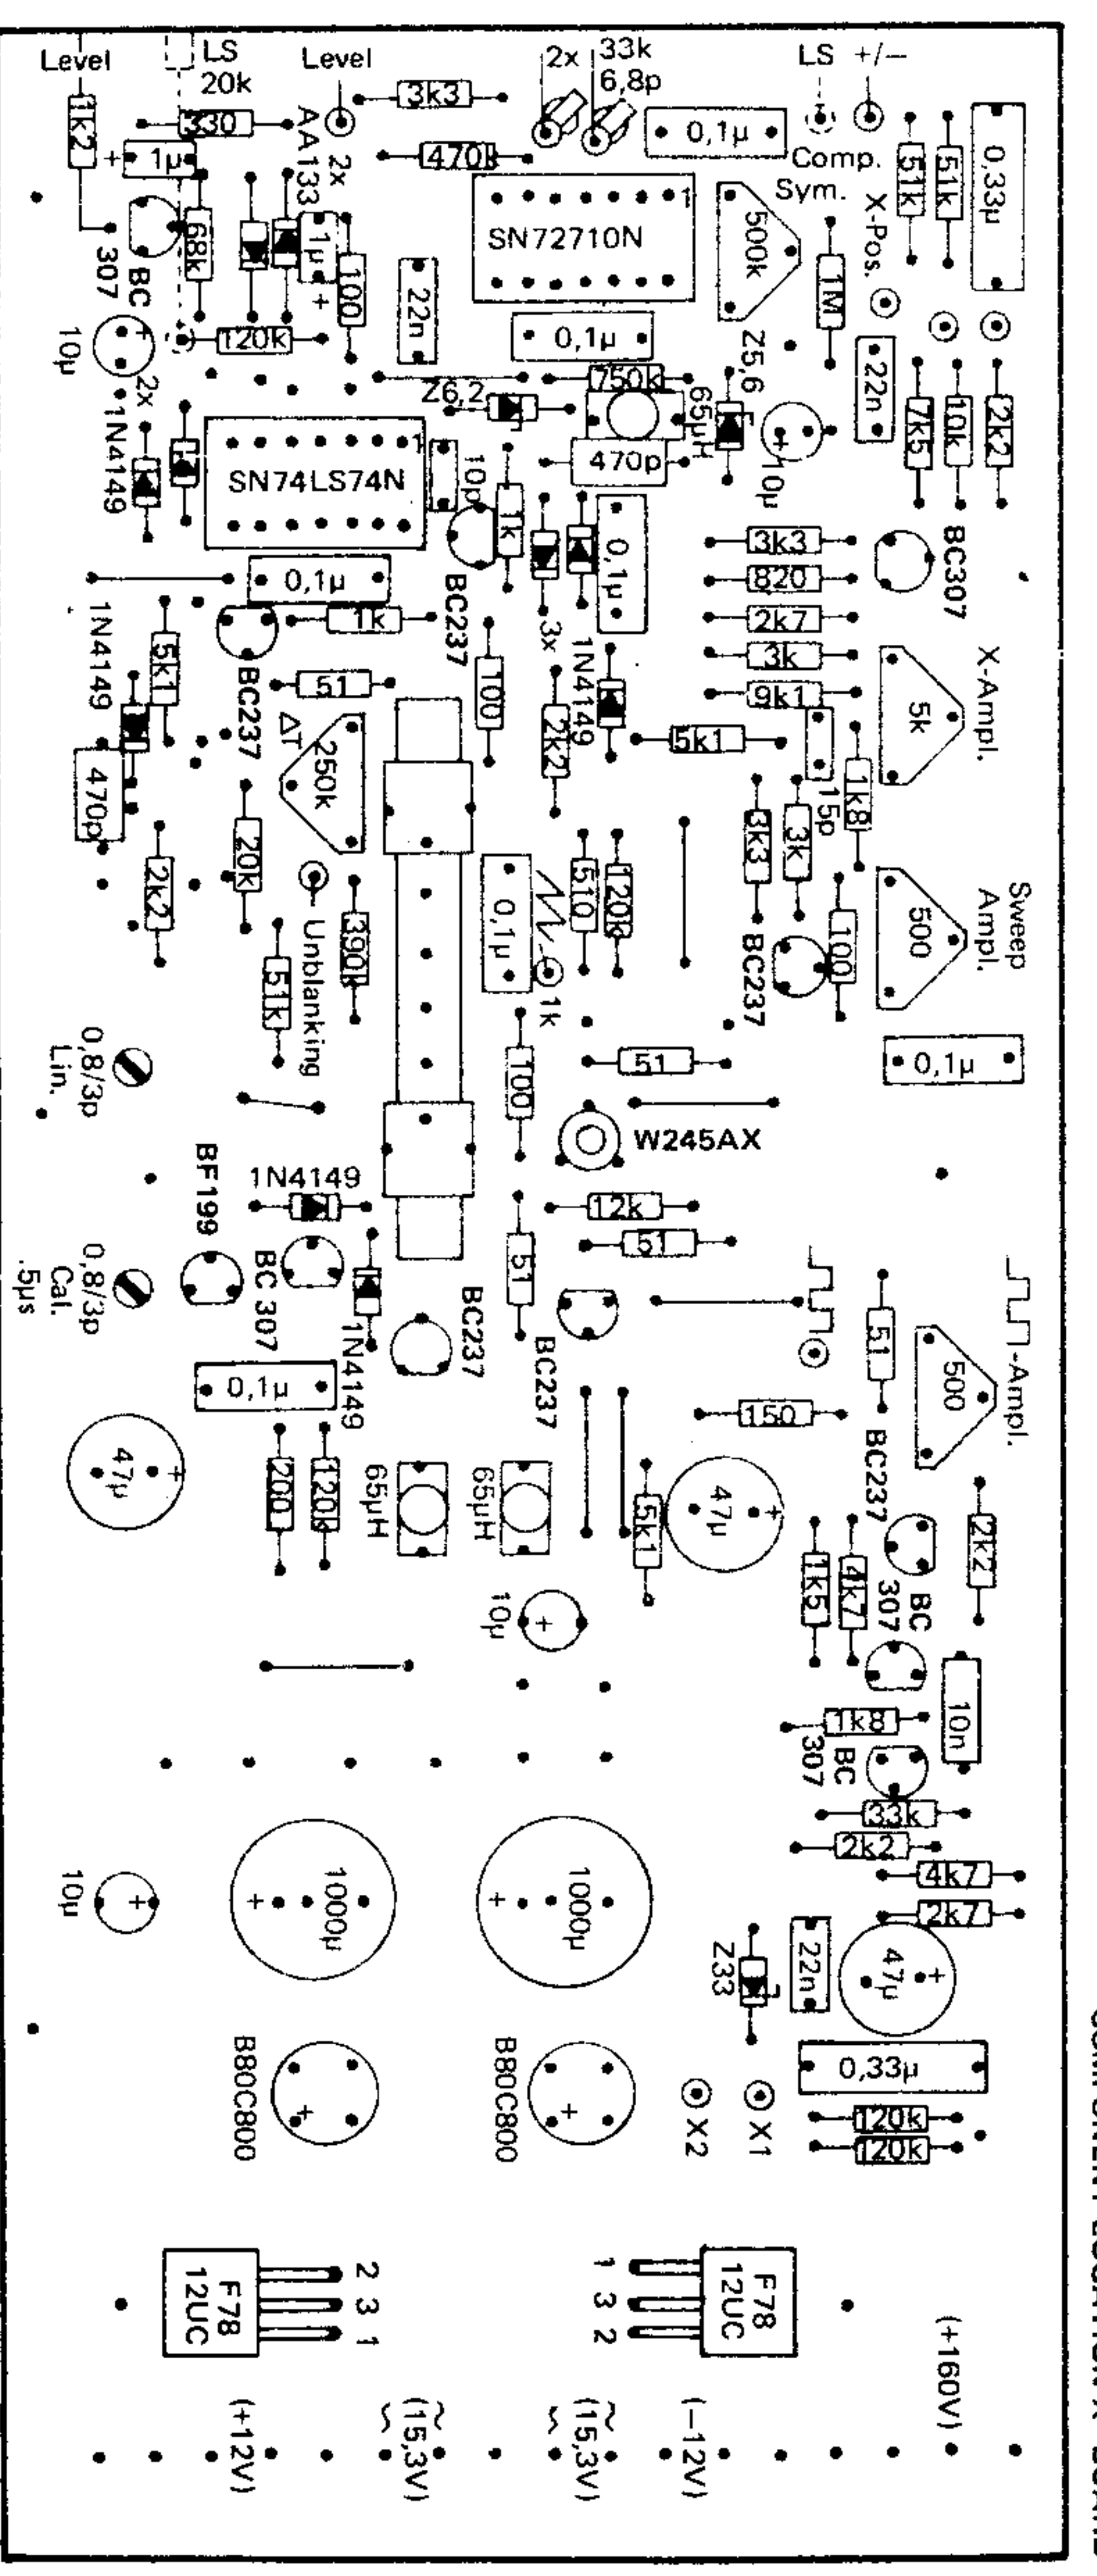

ABGLEICHPLAN HM 412

HV - Teil

Intens-/Focus-Regelung
 Hellastung
 Chopperauslastung