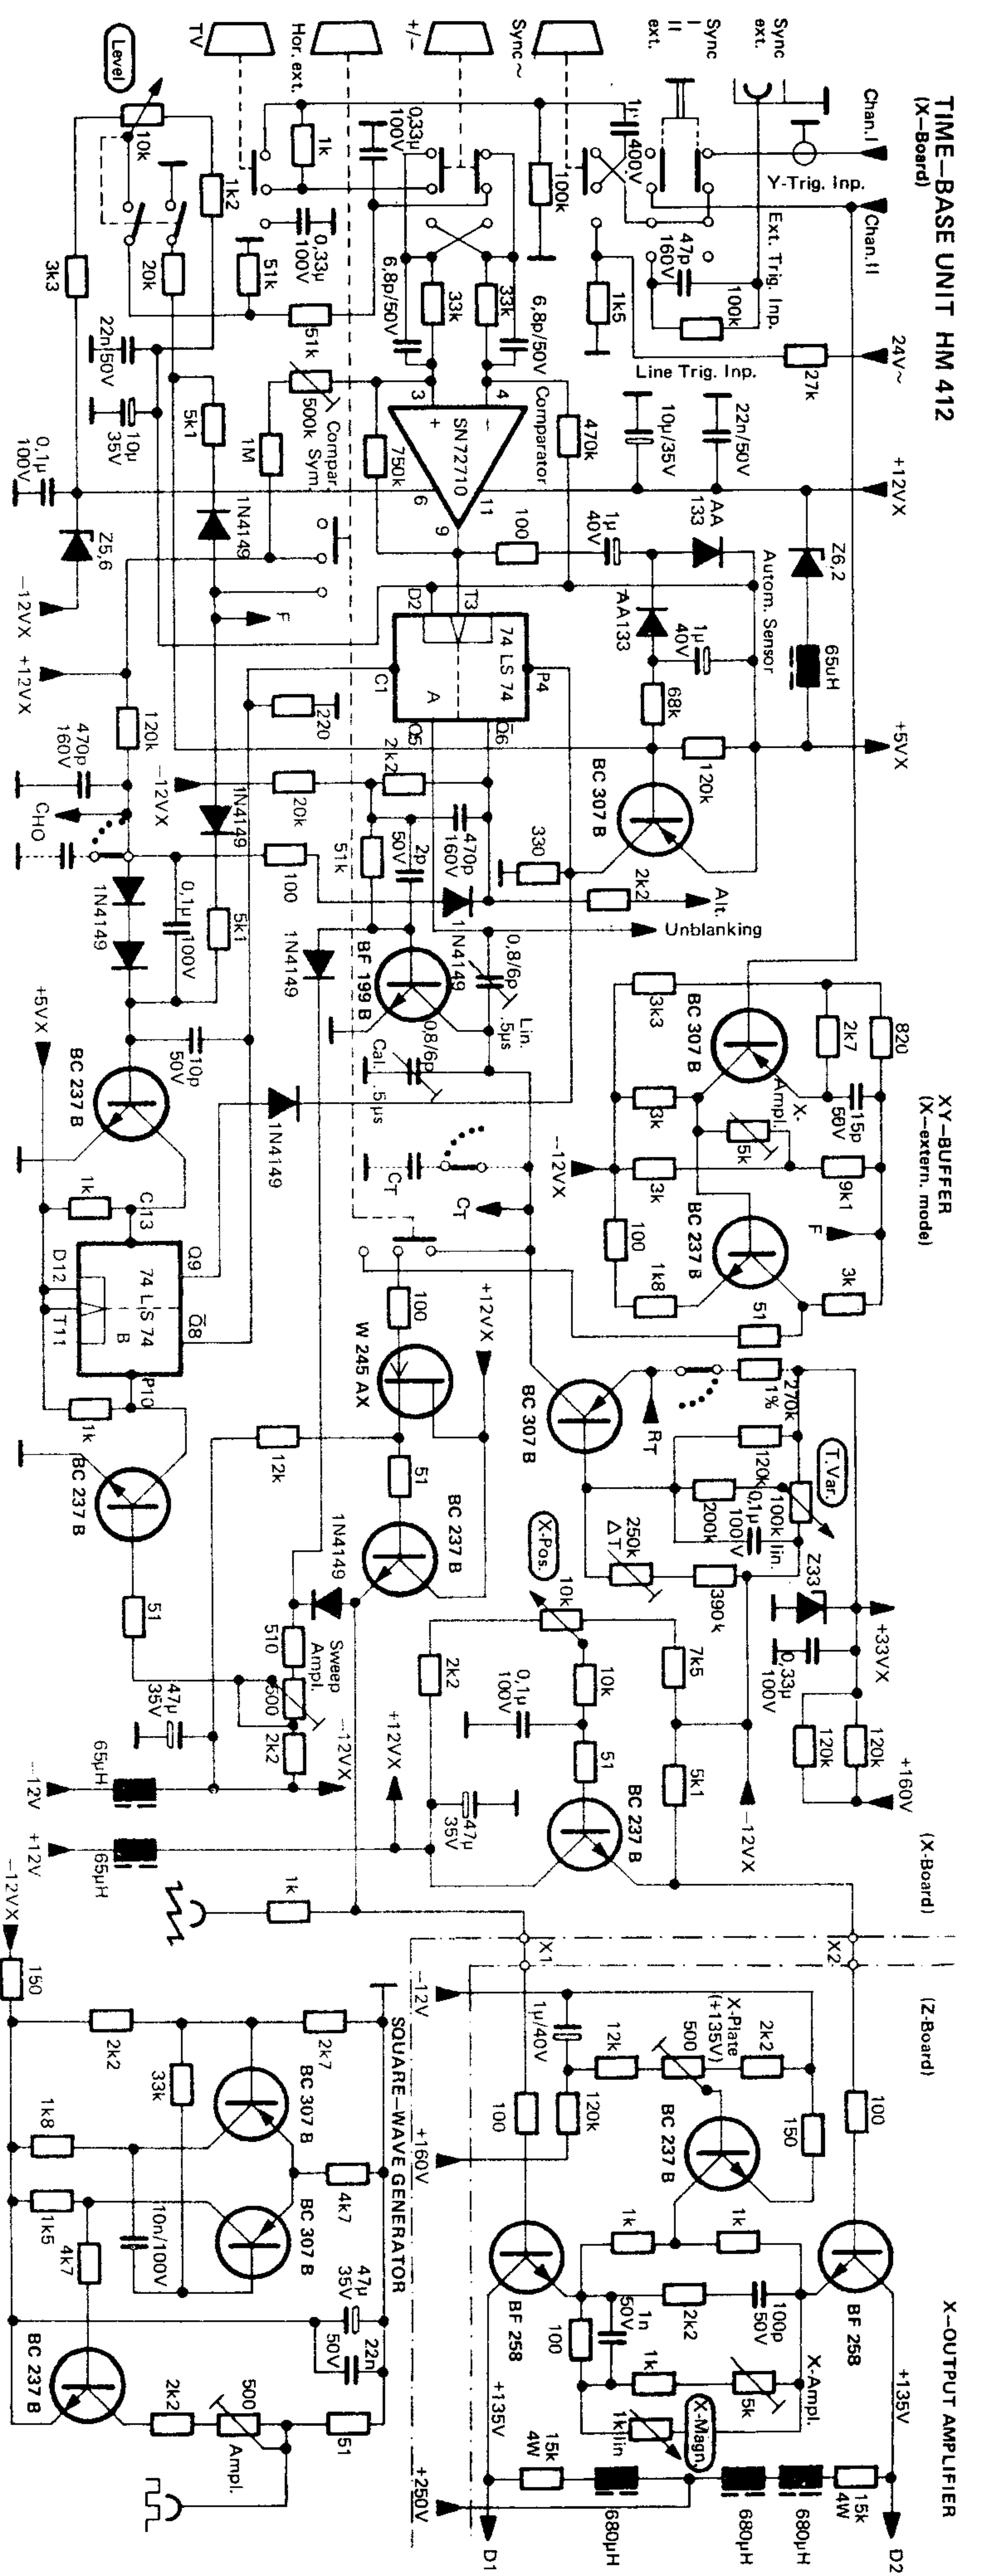

ABGLEICHPLAN HM 412

HV - Teil

Intens-/Focus-Regelung
 Hellastung
 Chopperauslastung