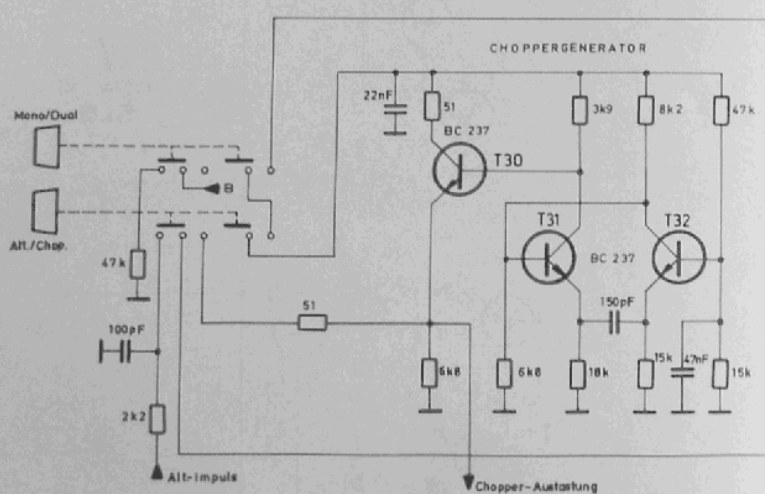

BLOCKSCHALTBILD 512-4

EINGANGSTEILER 512-4  
ATTENUATOR

ZEITBASIS-SCHALTER 512-4  
 TIMEBASE - SWITCH