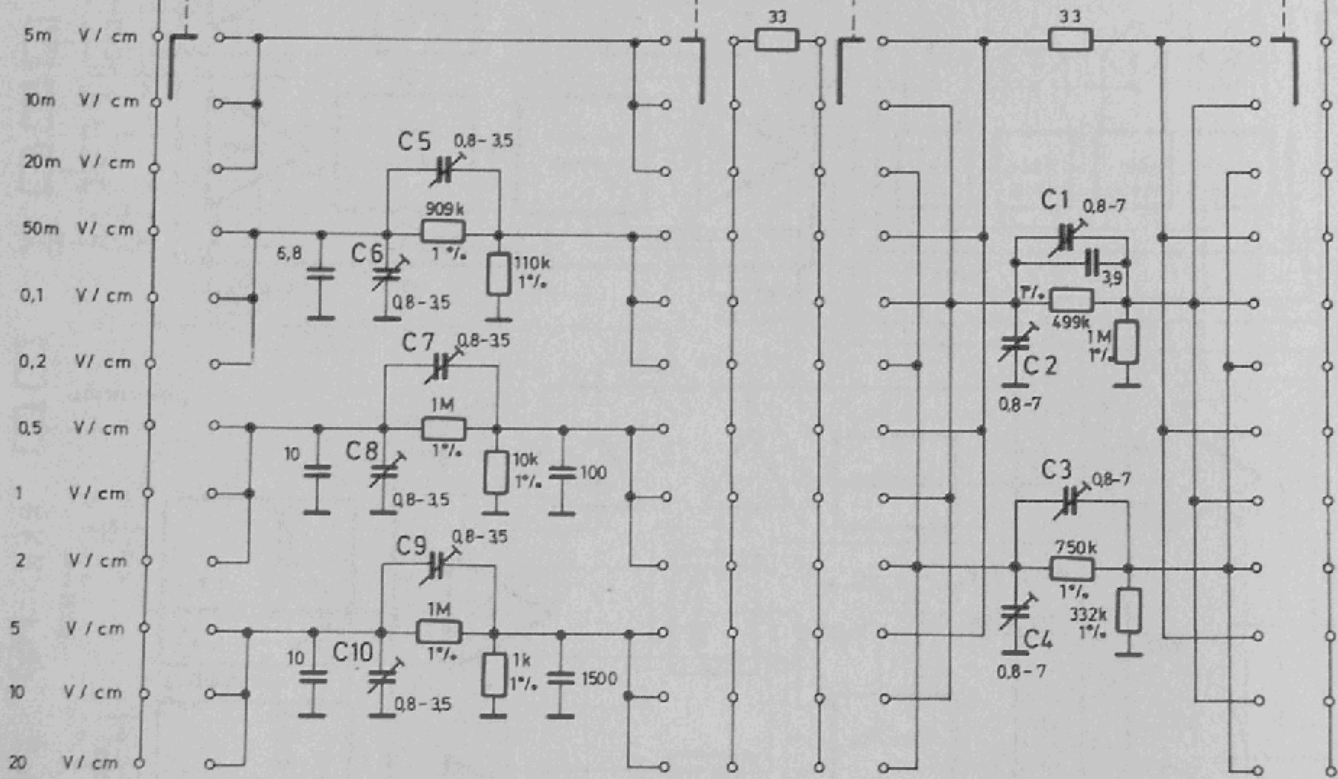

BLOCKSCHALTBILD 512-4

EINGANGSTEILER 512-4  
ATTENUATOR

ZEITBASIS-SCHALTER 512-4  
 TIMEBASE - SWITCH