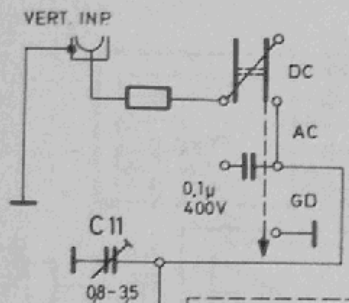

BLOCKSCHALTBILD 512-4

EINGANGSTEILER 512-4  
ATTENUATOR

ZEITBASIS-SCHALTER 512-4  
 TIMEBASE - SWITCH