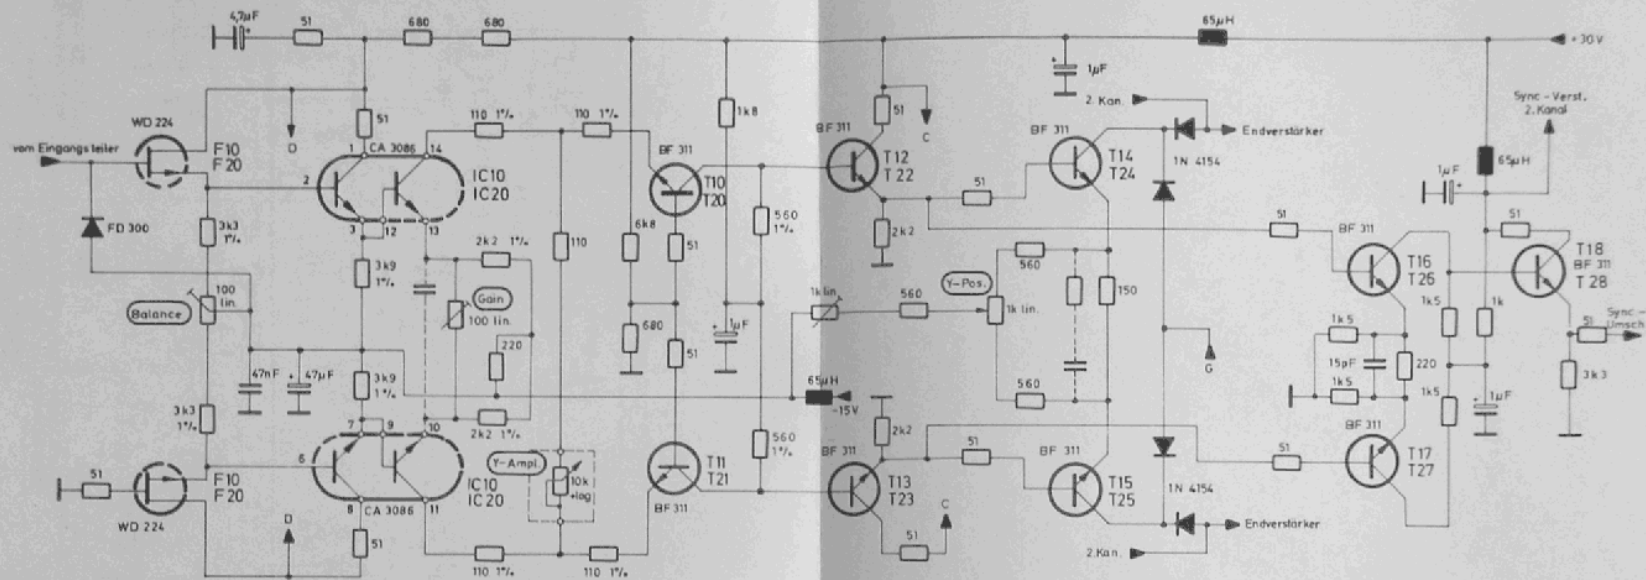

BLOCKSCHALTBILD 512-4

EINGANGSTEILER 512-4  
ATTENUATOR

ZEITBASIS-SCHALTER 512-4  
 TIMEBASE - SWITCH