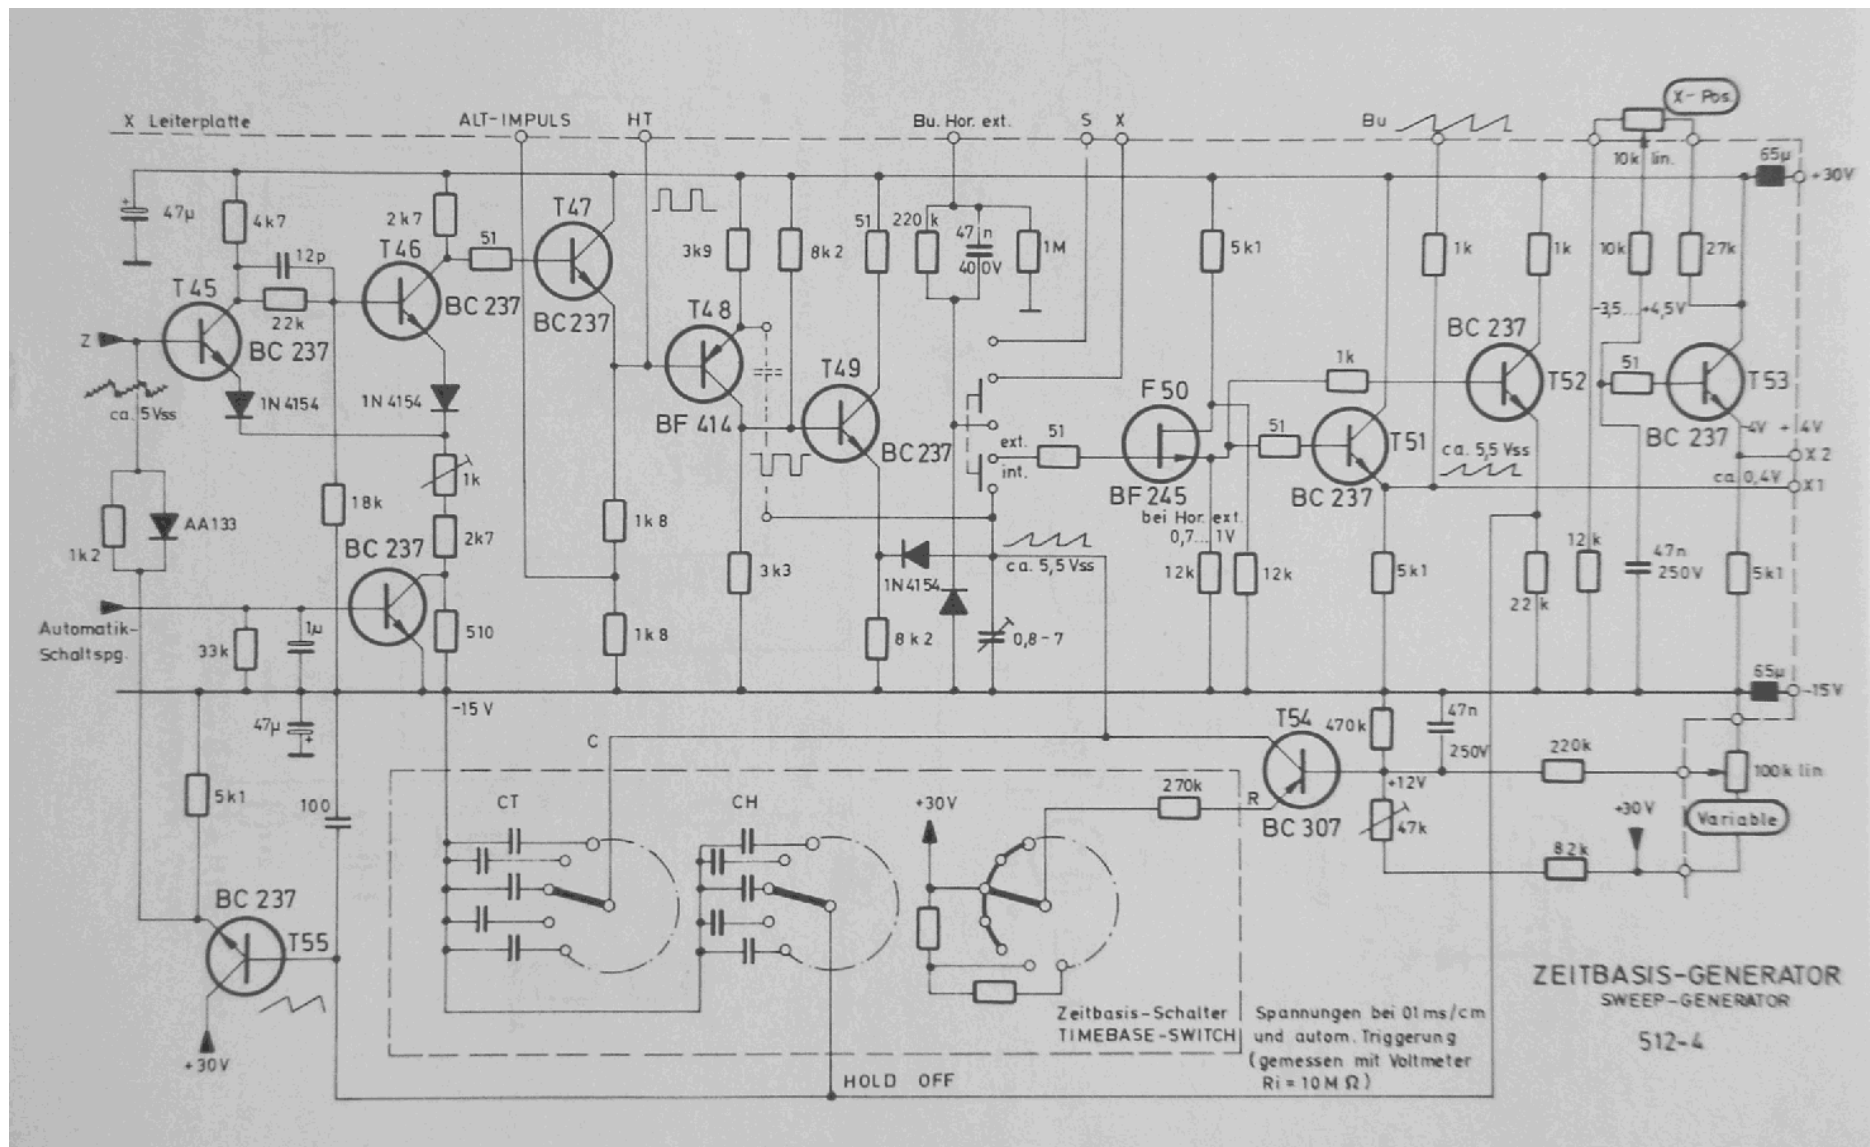

BLOCKSCHALTBILD 512-4

EINGANGSTEILER 512-4  
ATTENUATOR

ZEITBASIS-SCHALTER 512-4  
 TIMEBASE - SWITCH