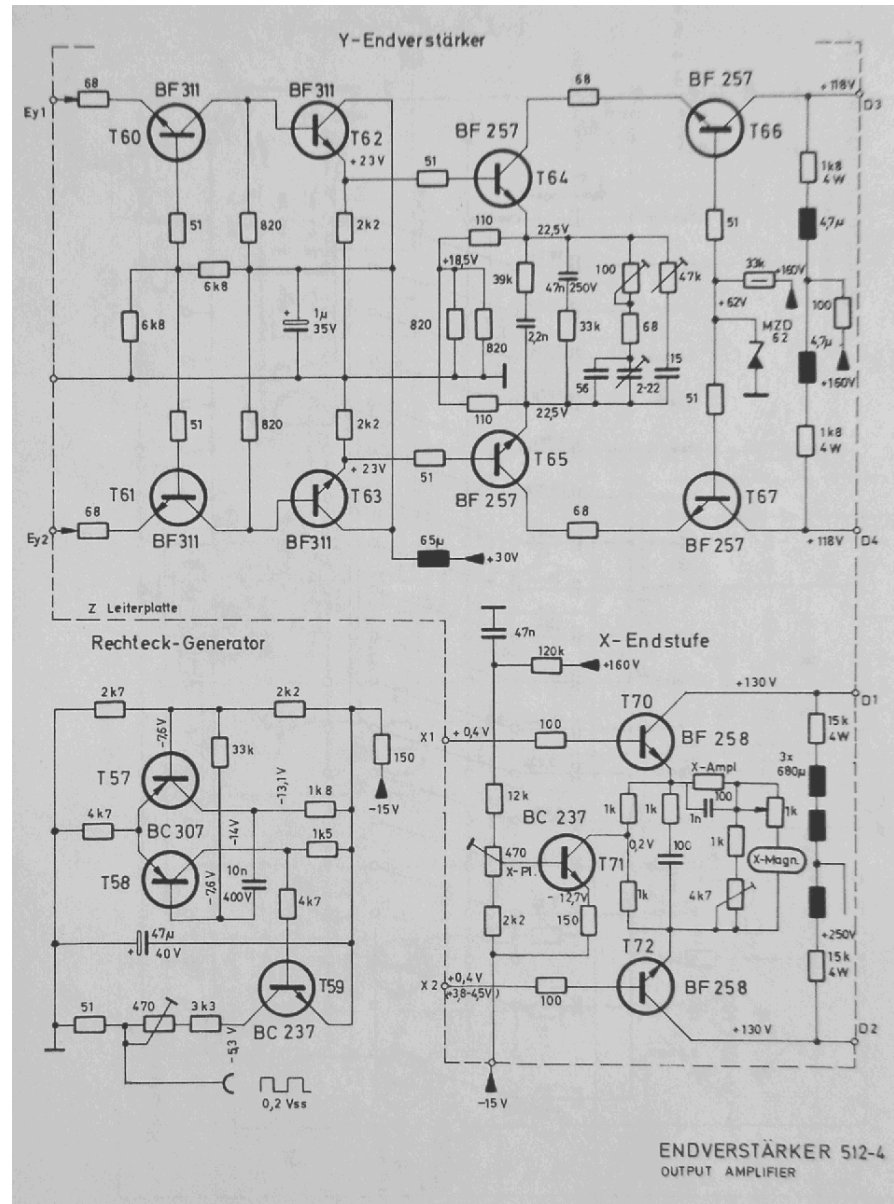

BLOCKSCHALTBILD 512-4

EINGANGSTEILER 512-4  
ATTENUATOR

ZEITBASIS-SCHALTER 512-4  
 TIMEBASE - SWITCH