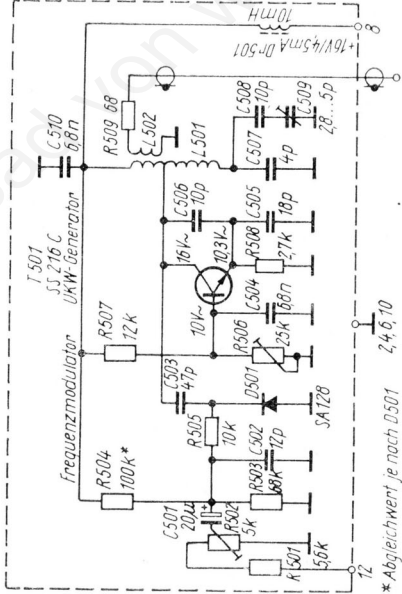

Stereo-Service-Generator SSG 1 - Übersicht 1

Stereo-Service-Generator SSG 1 - Übersicht 2

S2

T 401 TZ  
SF 121f SC 206d

Stereo-Service-Generator SSG 1  
Stromverstärkungsteil

Stereo-Service-Generator SSG 1  
UKW/FM-Generator

Stereo-Service-Generator SSG 1  
Tiefpaß

\* Abgleichwert je nach D.501 2,4,6,10

Stereo-Service-Generator SSG 1 - MPX-Generator

Stereo-Service-Generator SSG 1 - Modulationsverstärker