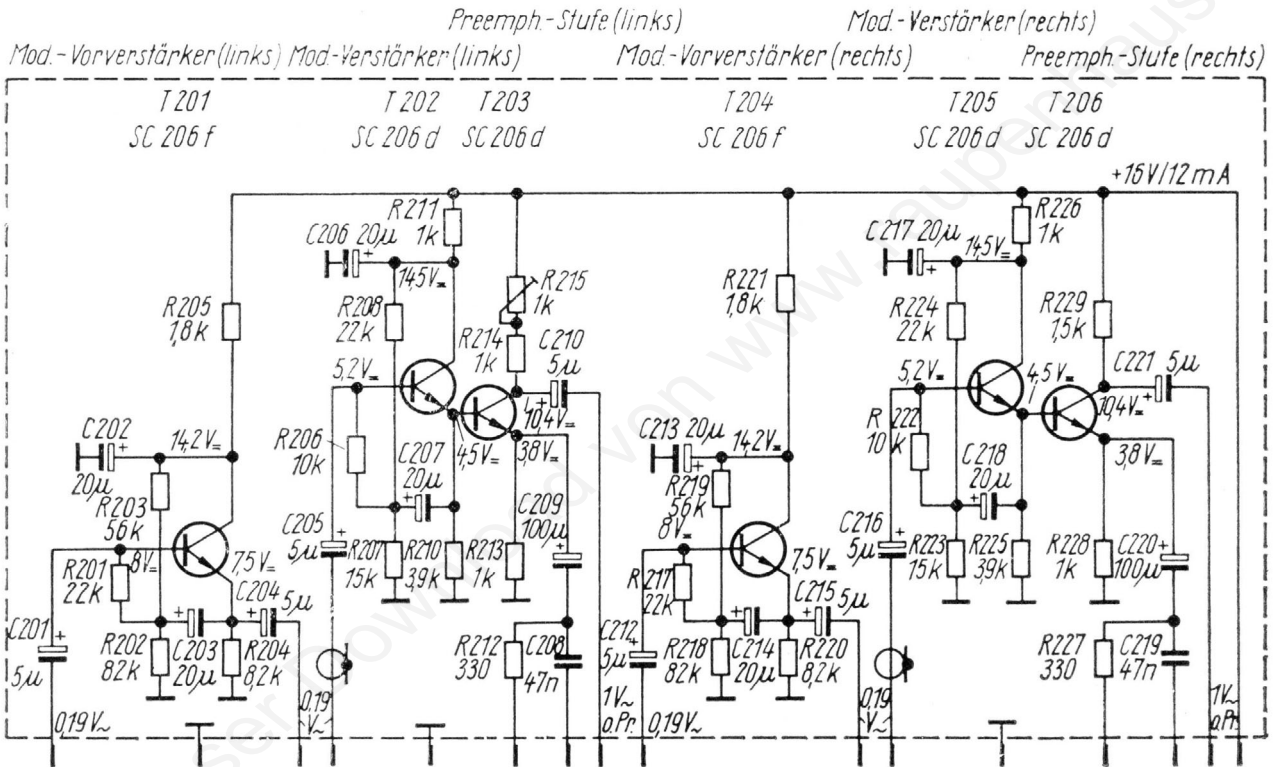

Stereo-Service-Generator SSG 1 - Übersicht 1

Stereo-Service-Generator SSG 1 - Übersicht 2

S2

T 401 TZ  
SF 121f SC 206d

Stereo-Service-Generator SSG 1  
Stromverstärkungsteil

Stereo-Service-Generator SSG 1  
UKW/FM-Generator

Stereo-Service-Generator SSG 1  
Tiefpaß

\* Abgleichwert je nach D.501 2,4,6,10

Stereo-Service-Generator SSG 1 - MPX-Generator

Stereo-Service-Generator SSG 1 - Modulationsverstärker