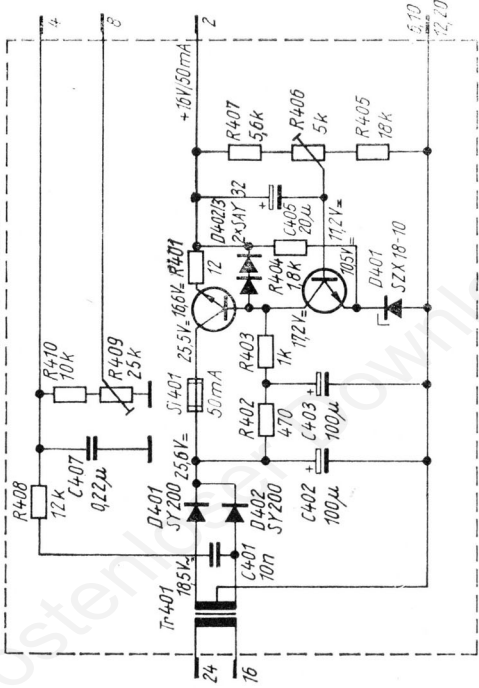

Stereo-Service-Generator SSG 1 - Übersicht 1

Stereo-Service-Generator SSG 1 - Übersicht 2

S2

T 401 TZ  
SF 121f SC 206d

Stereo-Service-Generator SSG 1  
Stromverstärkungsteil

Stereo-Service-Generator SSG 1  
UKW/FM-Generator

Stereo-Service-Generator SSG 1  
Tiefpaß

\* Abgleichwert je nach D.501 2,4,6,10

Stereo-Service-Generator SSG 1 - MPX-Generator

Stereo-Service-Generator SSG 1 - Modulationsverstärker