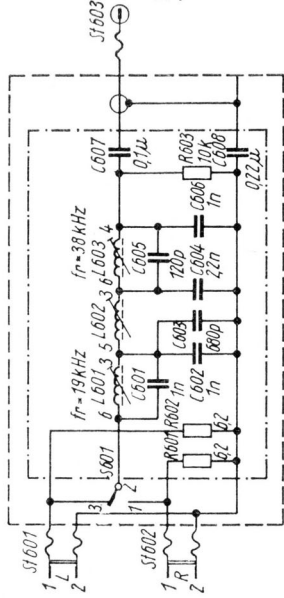

Stereo-Service-Generator SSG 1 - Übersicht 1

Stereo-Service-Generator SSG 1 - Übersicht 2

S2

T 401 TZ  
SF 121f SC 206d

Stereo-Service-Generator SSG 1  
Stromverstärkungsteil

Stereo-Service-Generator SSG 1  
UKW/FM-Generator

Stereo-Service-Generator SSG 1  
Tiefpaß

\* Abgleichwert je nach D.501 2,4,6,10

Stereo-Service-Generator SSG 1 - MPX-Generator

Stereo-Service-Generator SSG 1 - Modulationsverstärker