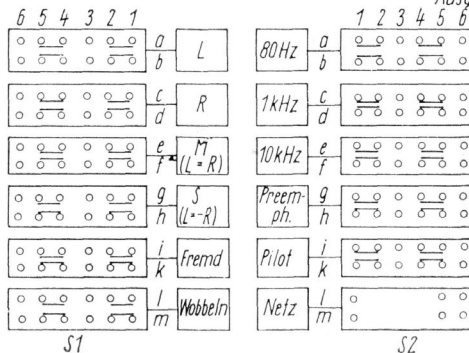

Stereo-Service-Generator SSG 1 - Übersicht 1

Stereo-Service-Generator SSG 1 - Übersicht 2

S2

T 401 TZ  
SF 121f SC 206d

Stereo-Service-Generator SSG 1  
Stromverstärkungsteil

Stereo-Service-Generator SSG 1  
UKW/FM-Generator

Stereo-Service-Generator SSG 1  
Tiefpaß

\* Abgleichwert je nach D.501 2,4,6,10

Stereo-Service-Generator SSG 1 - MPX-Generator

Stereo-Service-Generator SSG 1 - Modulationsverstärker