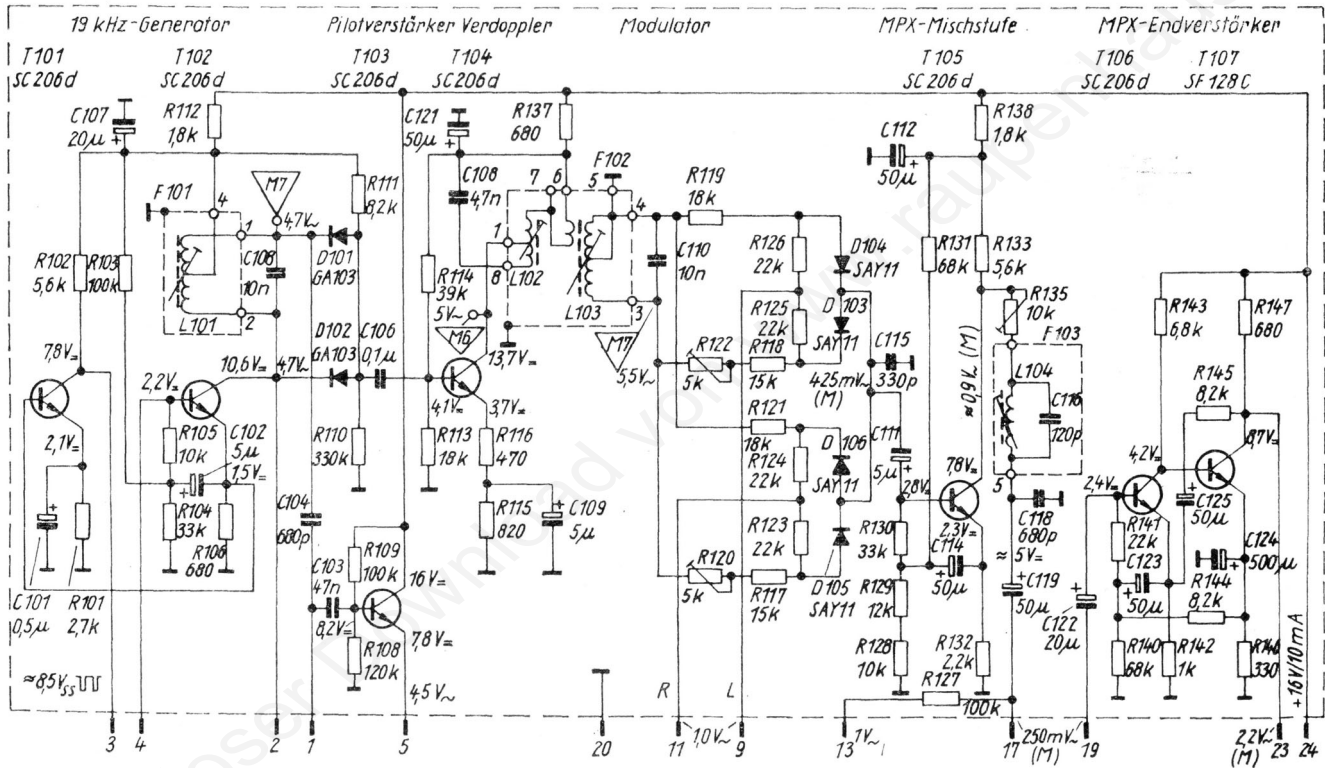

Stereo-Service-Generator SSG 1 - Übersicht 1

Stereo-Service-Generator SSG 1 - Übersicht 2

S2

T 401 TZ  
SF 121f SC 206d

Stereo-Service-Generator SSG 1  
Stromverstärkungsteil

Stereo-Service-Generator SSG 1  
UKW/FM-Generator

Stereo-Service-Generator SSG 1  
Tiefpaß

\* Abgleichwert je nach D.501 2,4,6,10

Stereo-Service-Generator SSG 1 - MPX-Generator

Stereo-Service-Generator SSG 1 - Modulationsverstärker