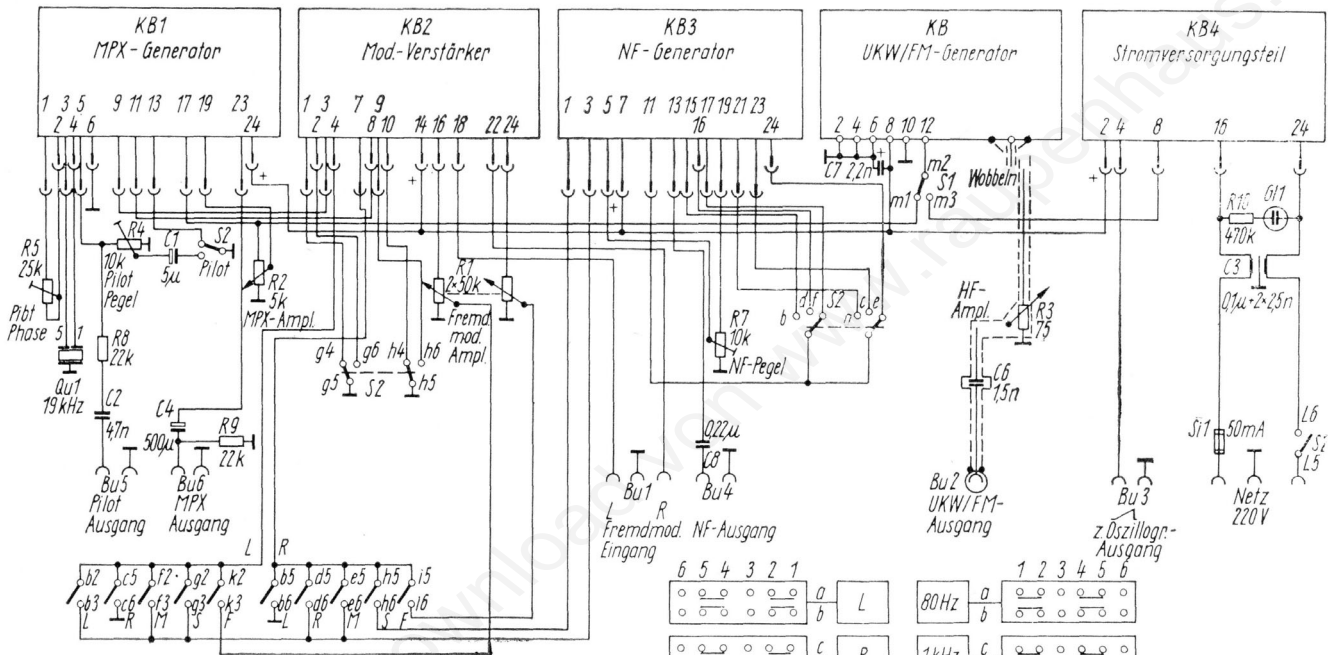

Stereo-Service-Generator SSG 1 - Übersicht 1

Stereo-Service-Generator SSG 1 - Übersicht 2

S2

T 401 TZ  
SF 121f SC 206d

Stereo-Service-Generator SSG 1  
Stromverstärkungsteil

Stereo-Service-Generator SSG 1  
UKW/FM-Generator

Stereo-Service-Generator SSG 1  
Tiefpaß

\* Abgleichwert je nach D.501 2,4,6,10

Stereo-Service-Generator SSG 1 - MPX-Generator

Stereo-Service-Generator SSG 1 - Modulationsverstärker