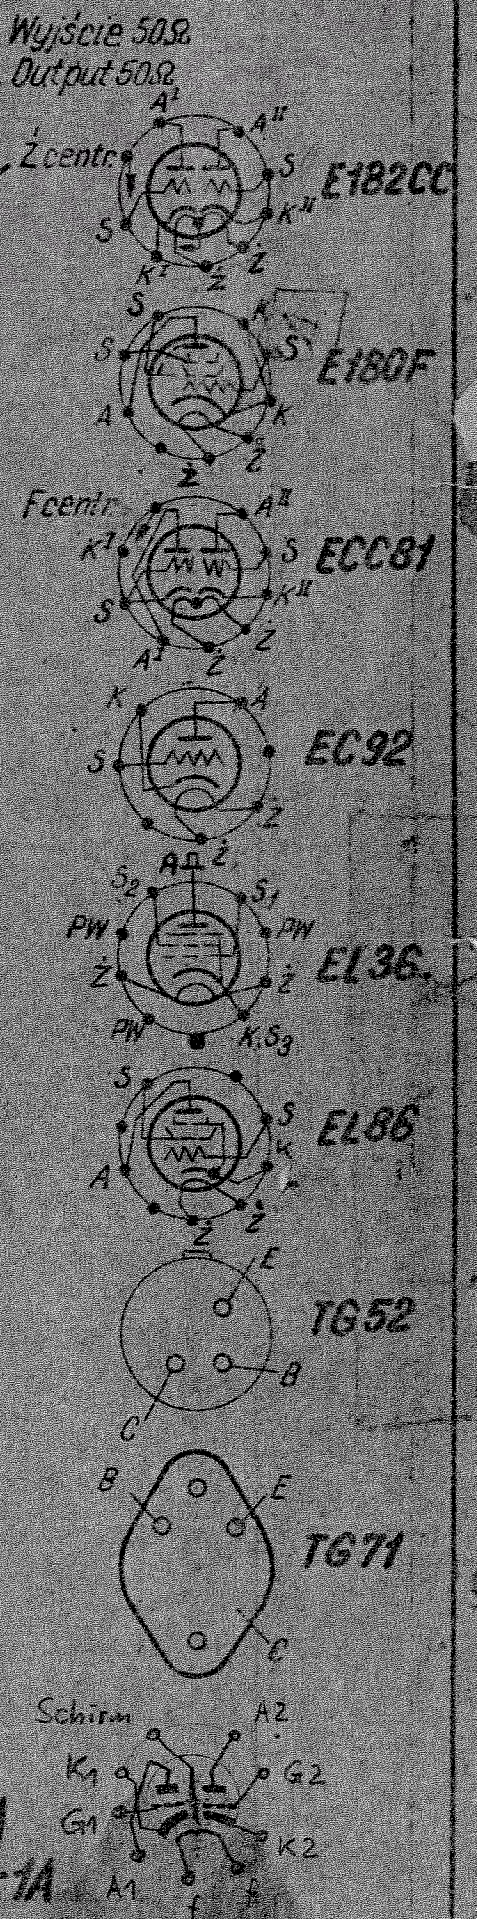

Rys 2.

Generator mocy typ UGM-1A  
 Power generator type UGM-1A  
 Leistungsgenerator Typ UGM-1A  
 Мощный генератор типа UGM-1A

- \* wartość dobierana
- 0,1-0,25W
  - 0,5W
  - 1W
  - 2W

E282CC