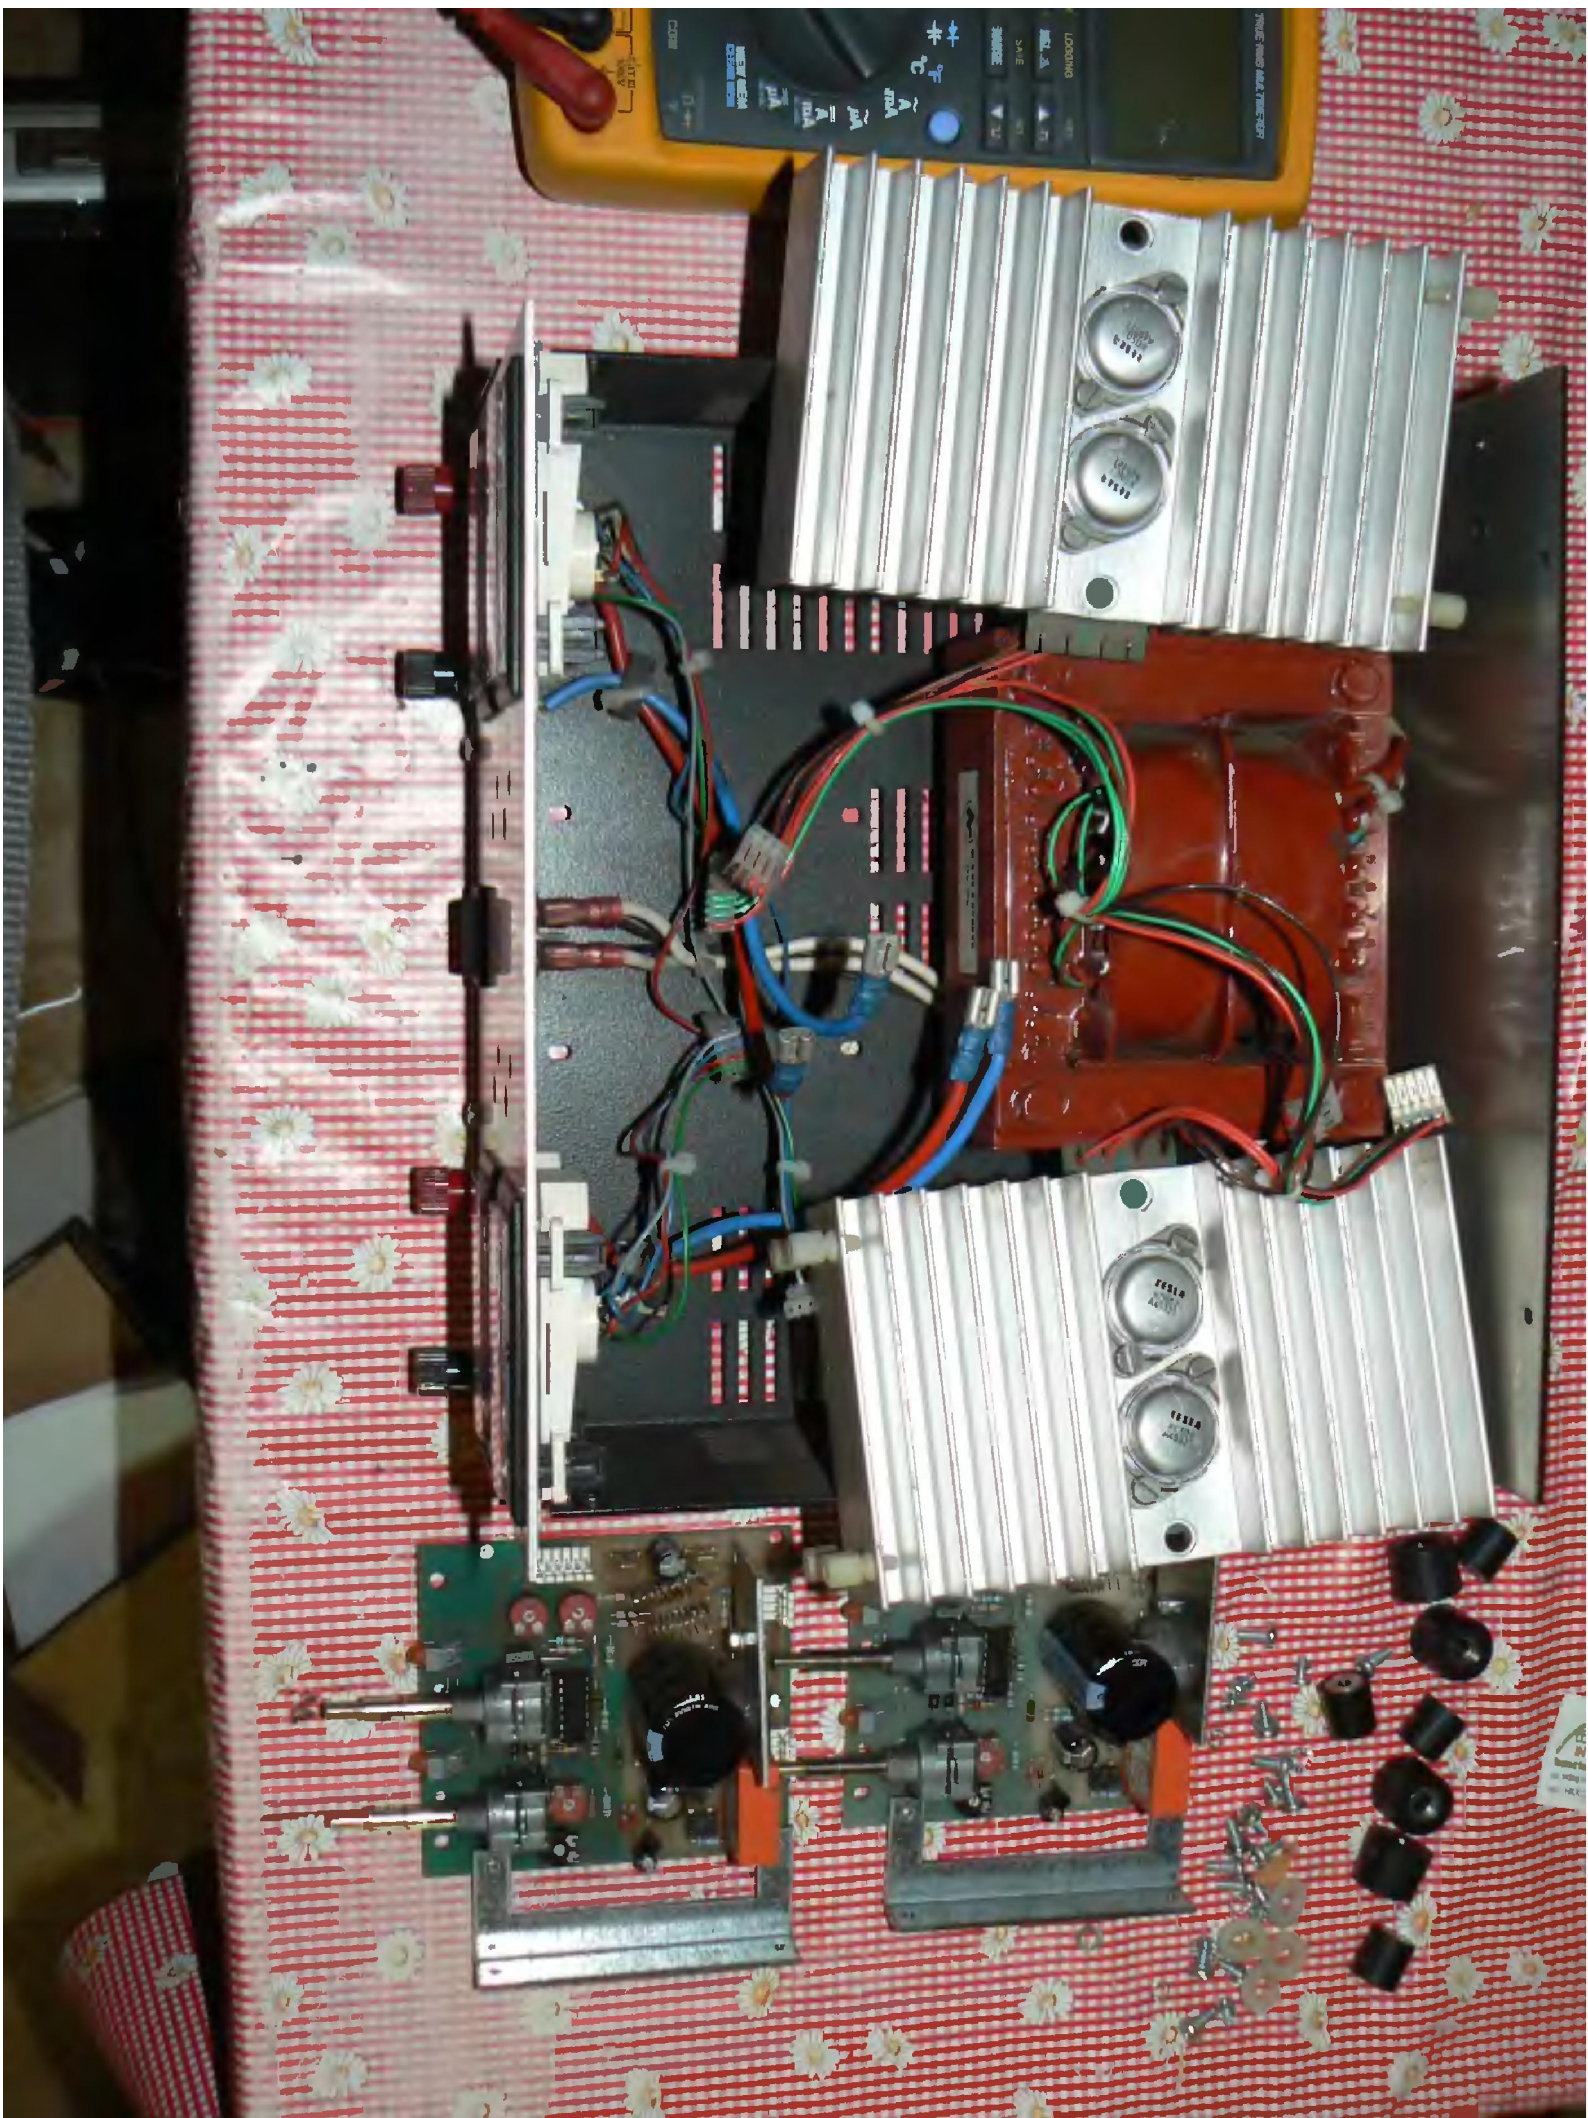

STATRON TYP 2229

Labornetzgerät
2x40V 2x2,5A

Draw by Vaštag Štefan

VEWS@post.sk

LABORNETZGERÄT

TPP 2229

VOLT

VOLT

AMPERE

AMPERE

AUSGANG 0-40V/0-2,5A

AUSGANG 0-40V/0-2,5A

GROB FEIN

NETZ

A

B

SCHNAPPE
REPARATUR

X 3,1

STRIKION

TPP 2229

400k

47k

47k

47k