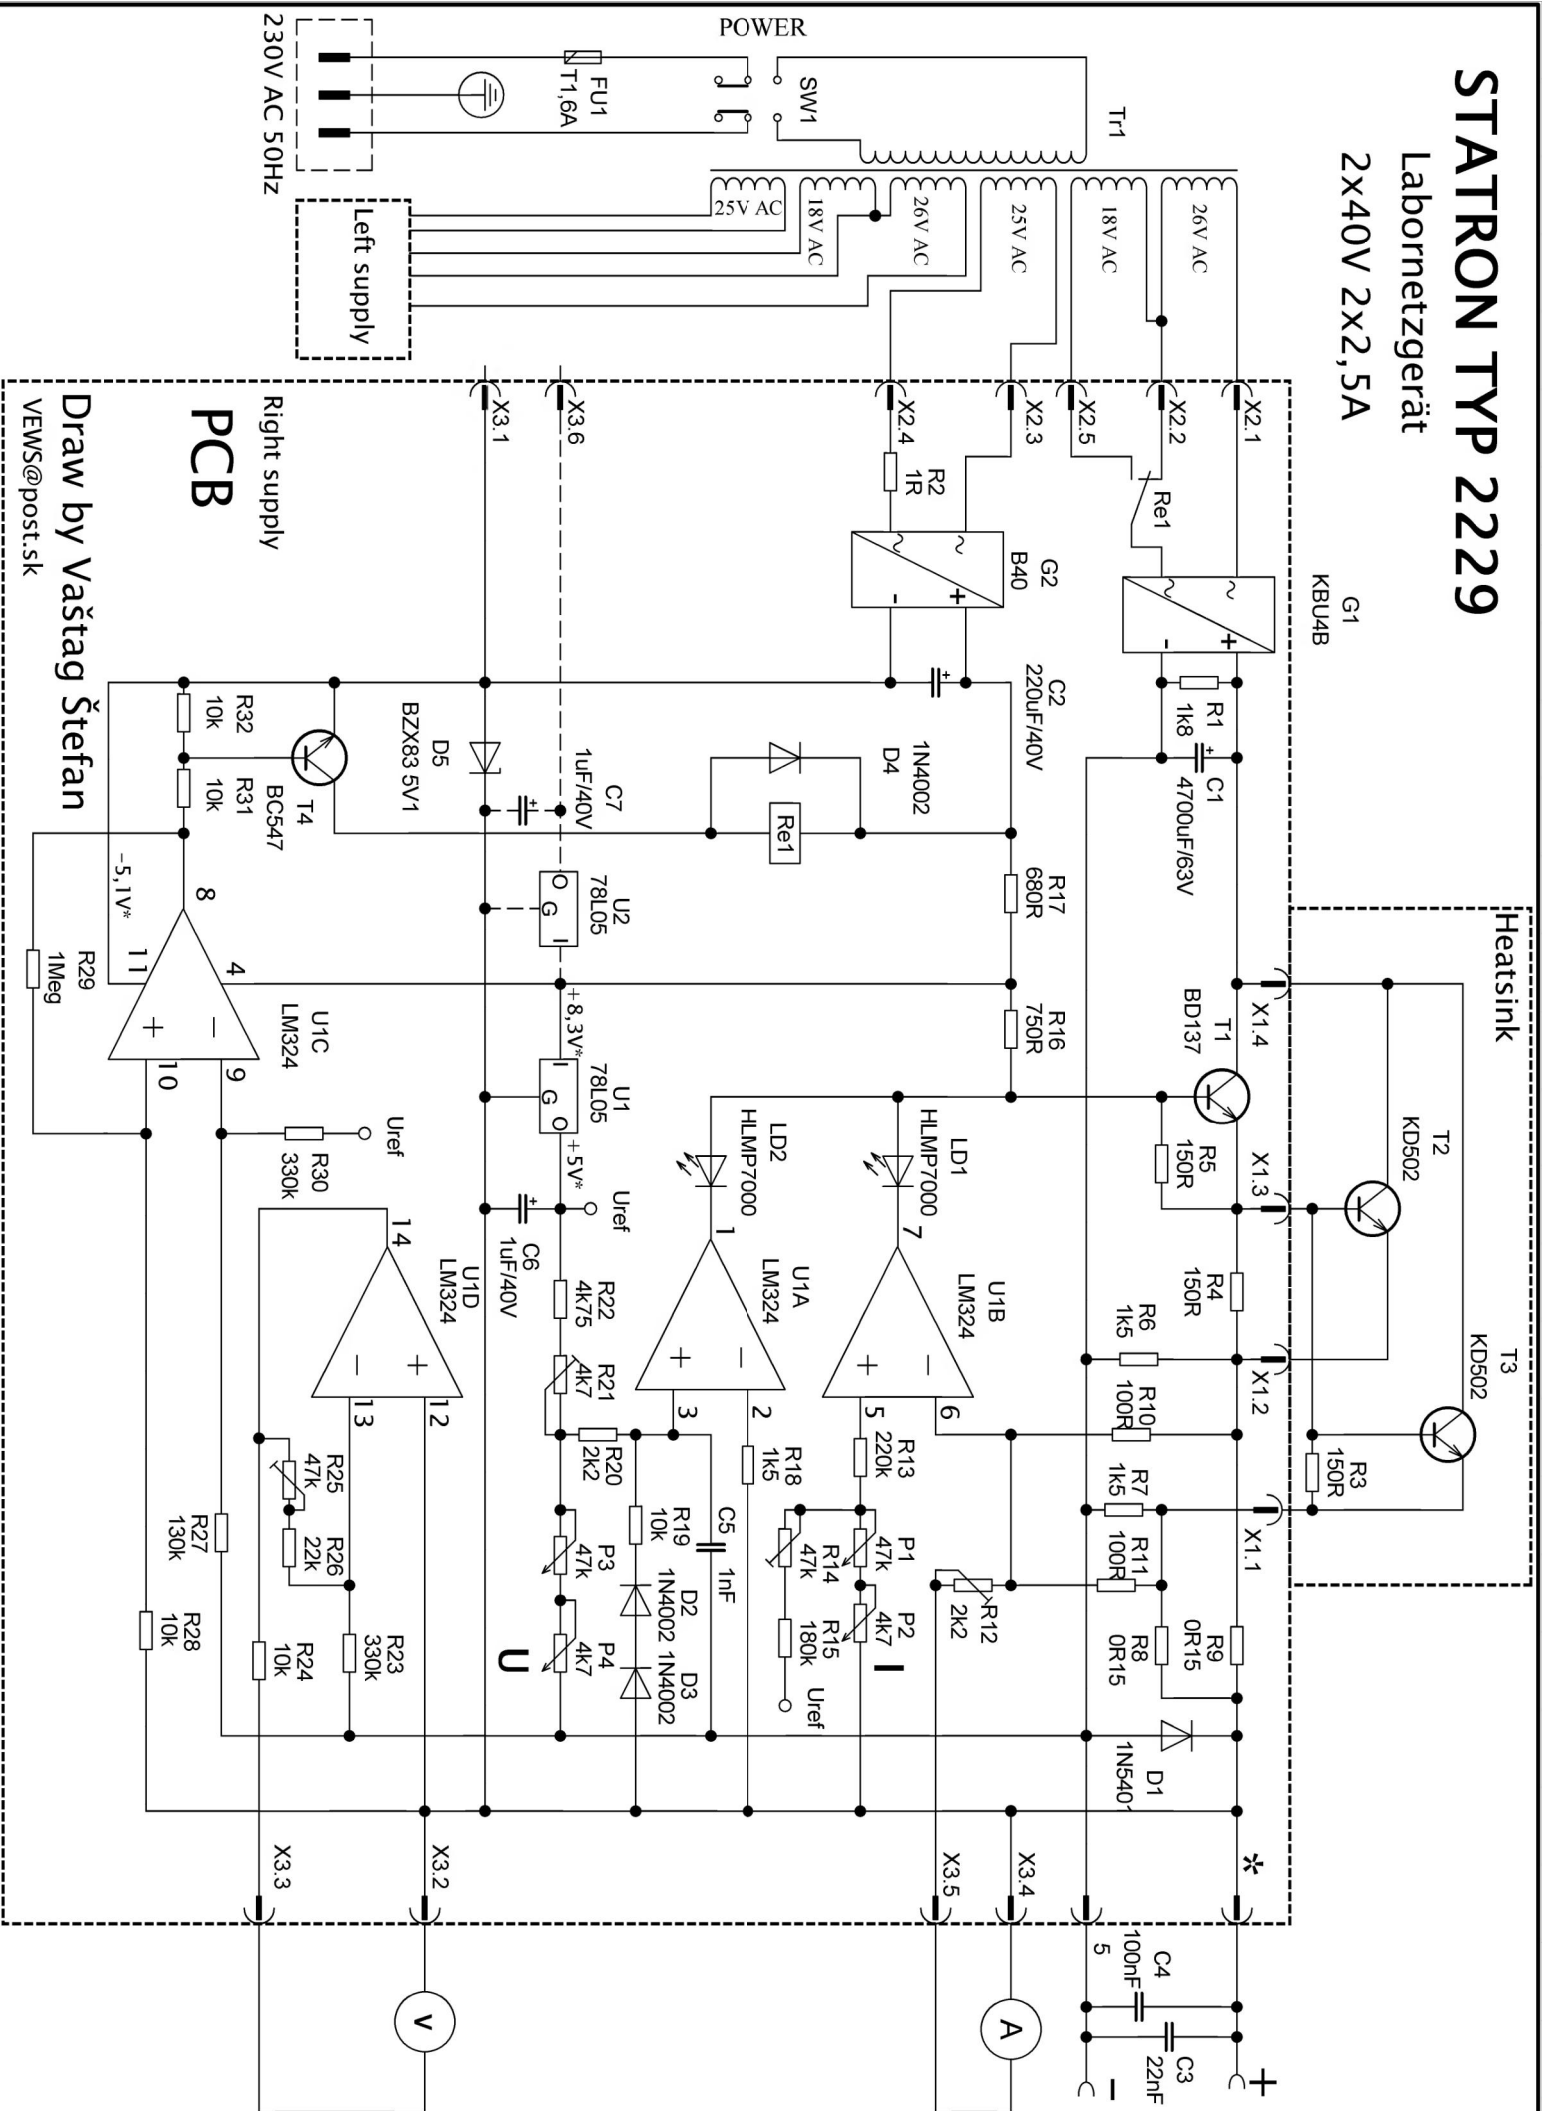

STATRON TYP 2229

Labornetzgerät
2x40V 2x2,5A

Draw by Vaštag Štefan

VEWS@post.sk

LABORNETZGERÄT

TPP 2229

VOLT

VOLT

AMPERE

AMPERE

AUSGANG 0-40V/0-2,5A

AUSGANG 0-40V/0-2,5A

GROB FEIN

NETZ

A

B

SCHNAPPE
REPARATUR

X 3,1

STRIKION

TPP 2229

400k

47k

47k

47k

+
AUSGANG
0-40V/0-2,5A

A

GROB
FEIN

NETZ

VOLT

AMPERE

+
AUSGANG
0-40V/0-2,5A

B