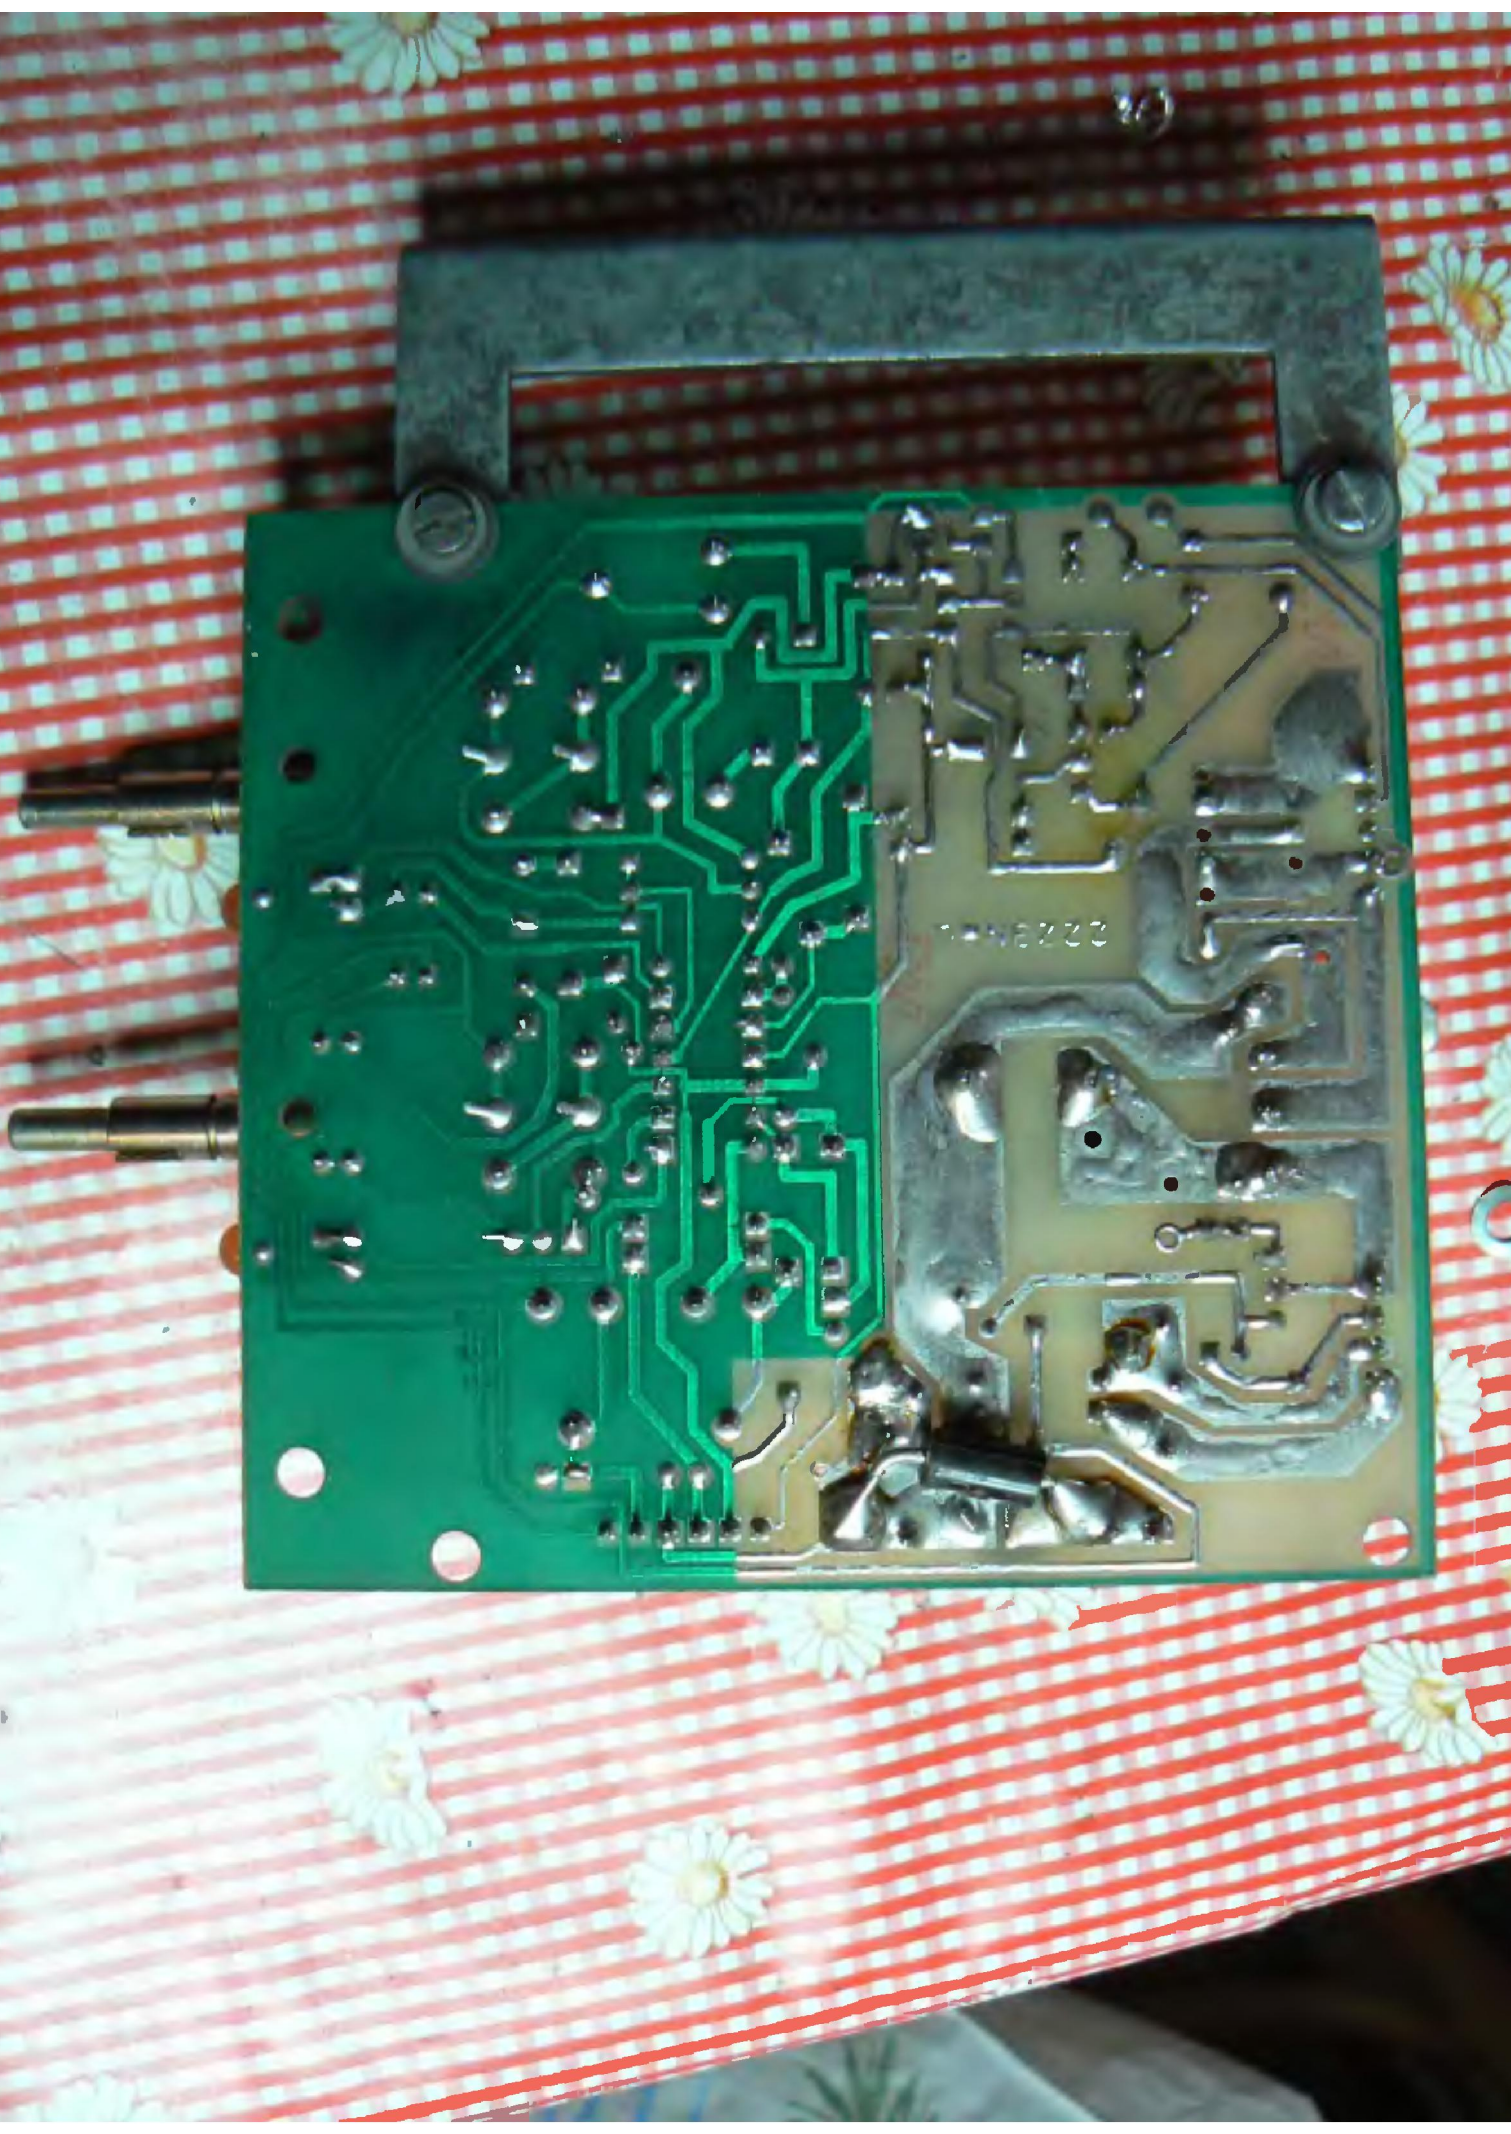

+
AUSGANG
0-40V/0-2,5A

A

GROB
FEIN

NETZ

VOLT

AMPERE

+
AUSGANG
0-40V/0-2,5A

B