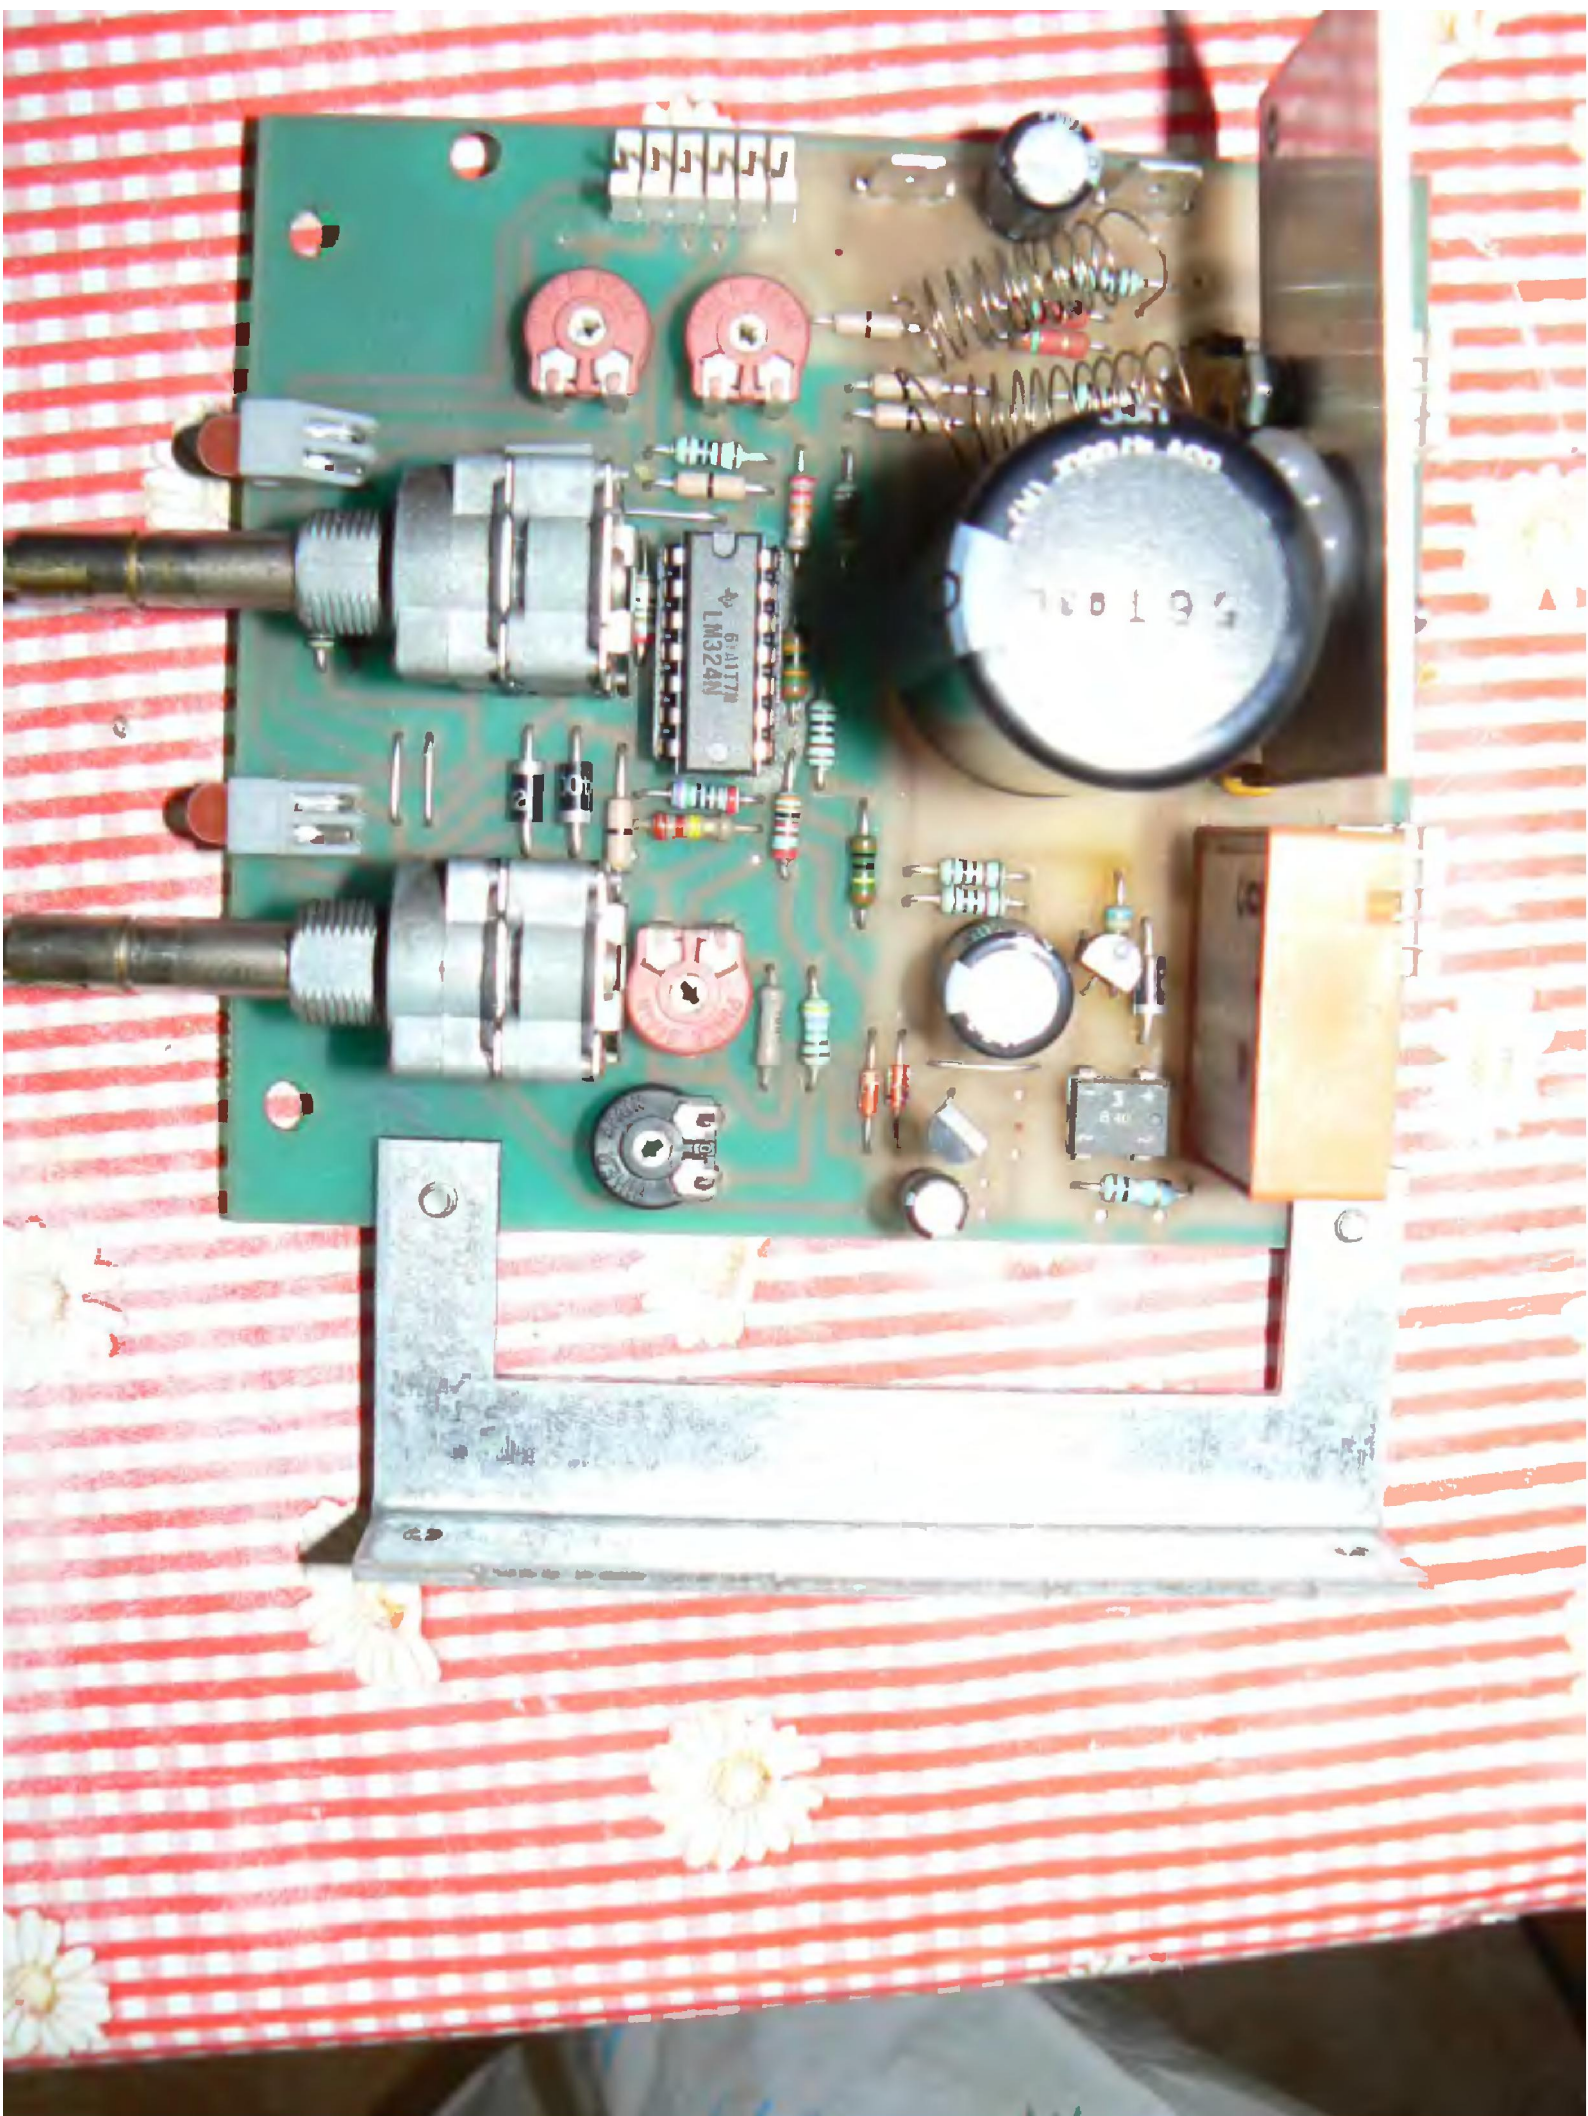

+
AUSGANG
0-40V/0-2,5A

A

GROB
FEIN

NETZ

VOLT

AMPERE

+
AUSGANG
0-40V/0-2,5A

B