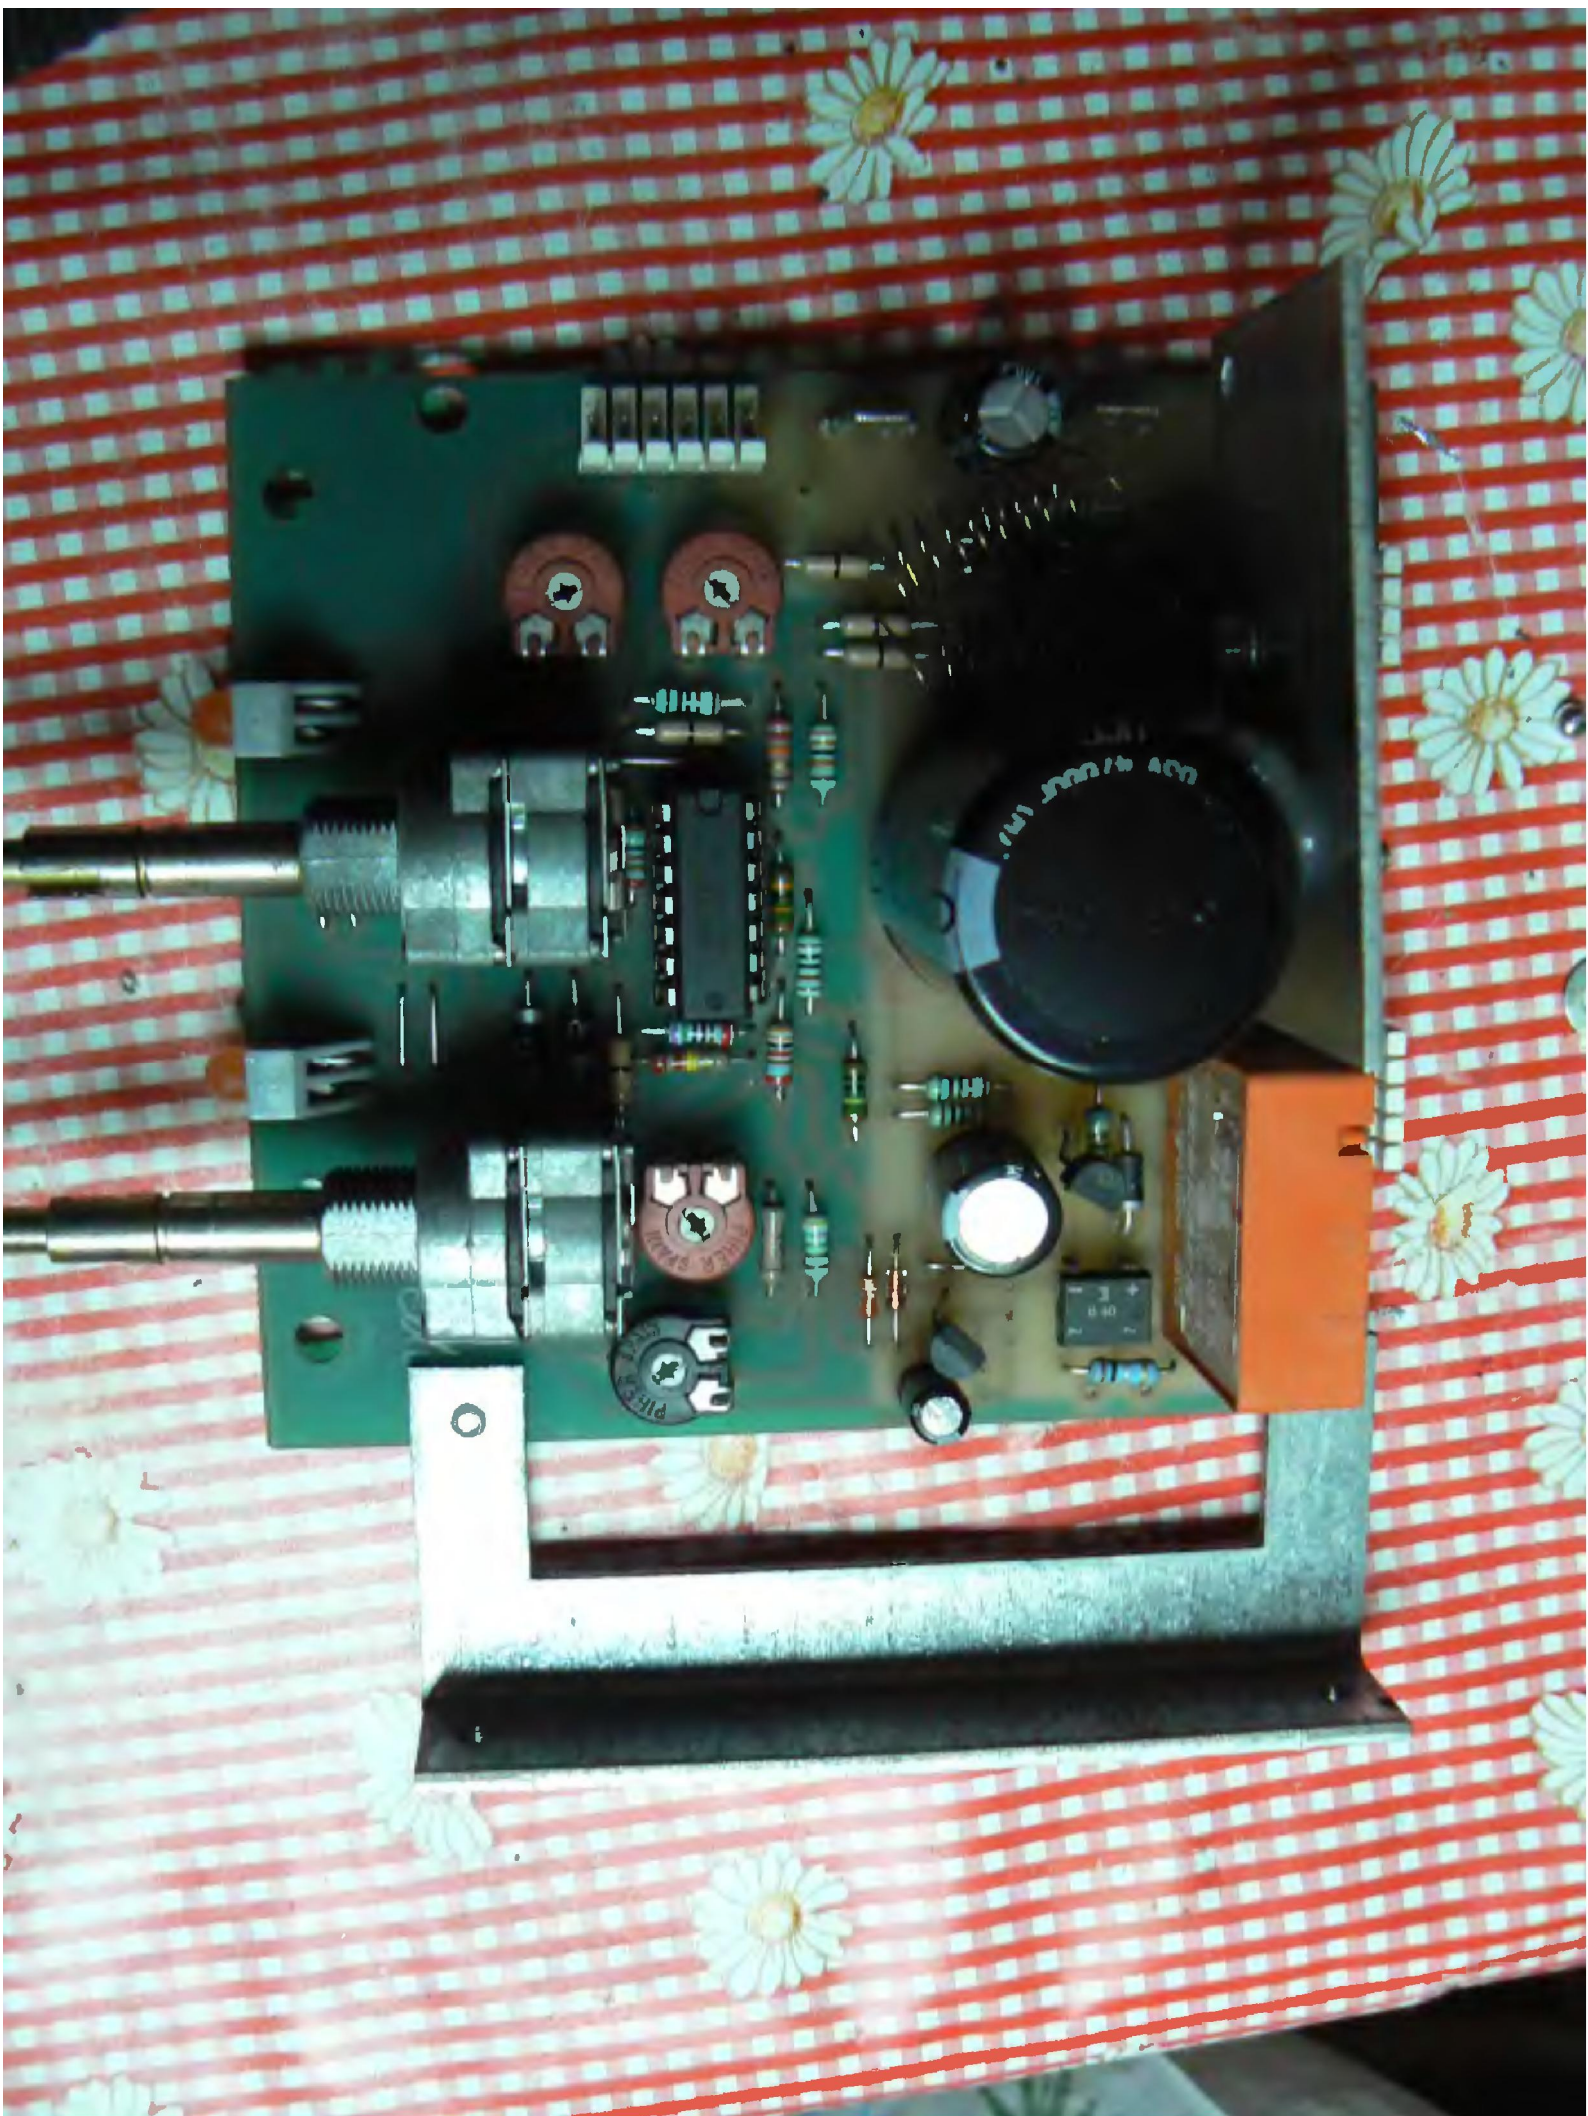

STATRON TYP 2229

Labornetzgerät
2x40V 2x2,5A

Draw by Vaštag Štefan

VEWS@post.sk

LABORNETZGERÄT

TPP 2229

VOLT

VOLT

+
AUSGANG
0-40V/0-2,5A

A

GROB
FEIN

NETZ

VOLT

AMPERE

+
AUSGANG
0-40V/0-2,5A

B