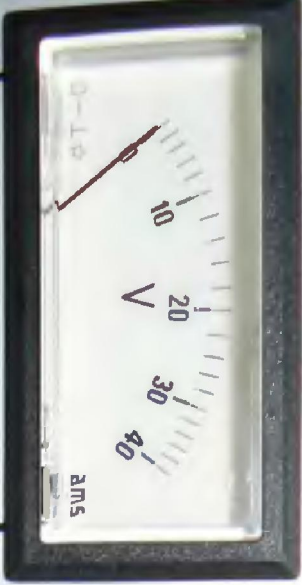

AMPERE

AMPERE

AUSGANG 0-40V/0-2,5A

AUSGANG 0-40V/0-2,5A

GROB FEIN

NETZ

A

B

47k

47k

47k

LABORNETZGERÄT

Typ 2229

STAPPON

VOLT

AMPERE

+
AUSGANG
0-40V/0-2,5A

A

GROB
FEIN

NETZ

VOLT

AMPERE

+
AUSGANG
0-40V/0-2,5A

B